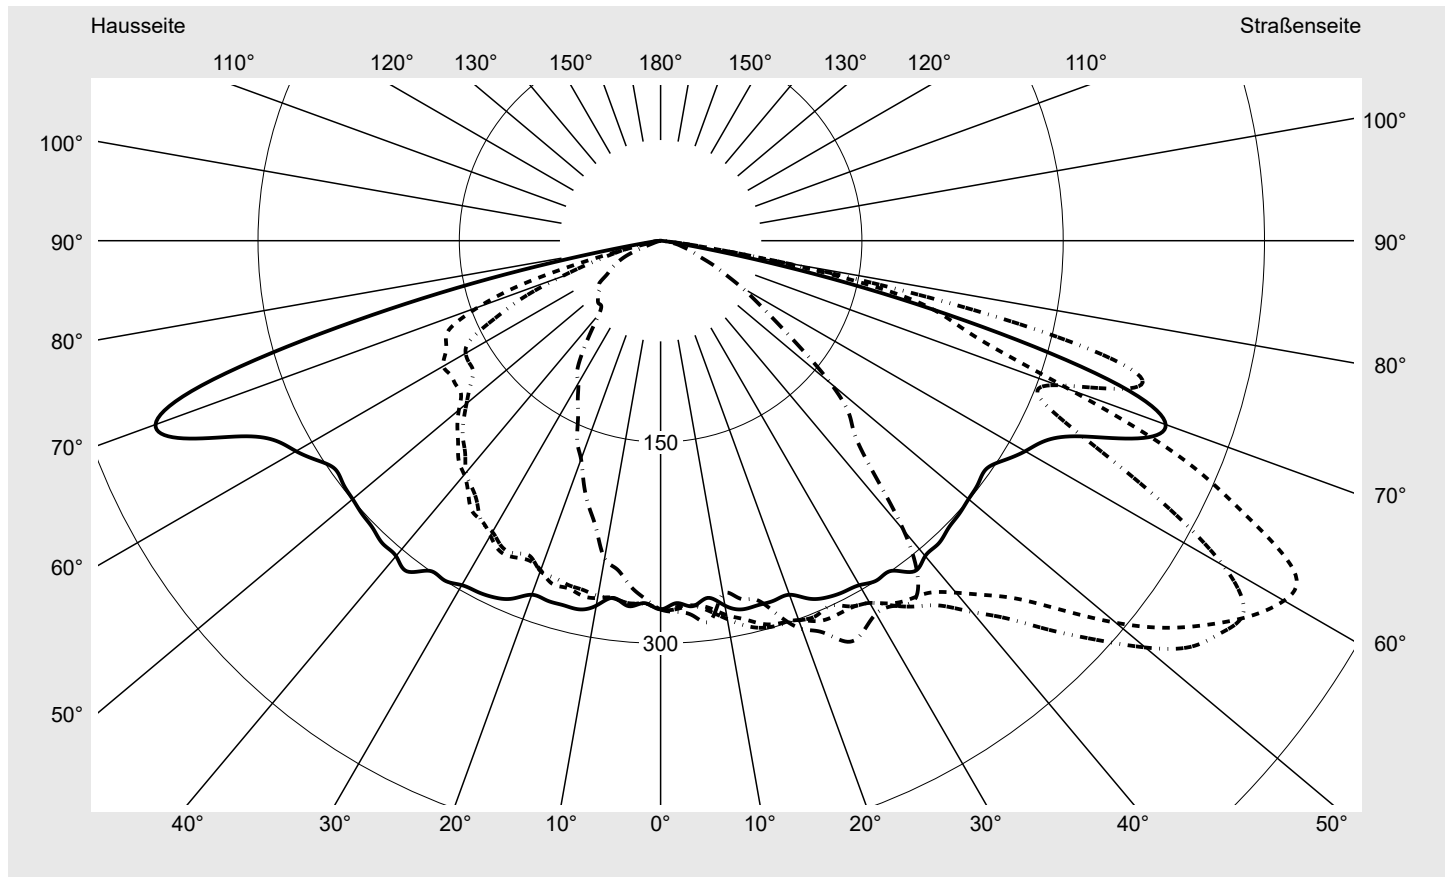

Lichttechnischer Prüfbefund

Familie
Streetlight 21 mini easy LED

Bestell-Nr.: 5XE6C37N08JB
EAN: 4058352897409

LP-Nummer
59082_194

Ausführung Mastansatz- / Mastaufsatzmontage, NEMA 7 pin (DALI)
Optik asymmetrisch, breit strahlend (ST0.8a G)
Abdeckung Einscheibensicherheitsglas (ESG)
Bestückung LED 3000 K | CRI ≥ 70
Betriebsgerät EVG-DALI Plus
Bemessungswerte Nettolichtstrom = 12830 lm
 Systemleistung = 87.3 W
 Lichtausbeute = 147 lm/W

Seriendokumentation
16.06.2023

sitEco

Lichtstärke in cd/klm

C180-0

C195-15

C200-20

C270-90

Imax: 536 cd/klm

Leuchtenbetriebswirkungsgrade

Eta	100.0%
Eta 0° - 90°	100.0%
Eta 90° - 180°	0.0%

Lichtstärkeklasse nach EN13201-2

Klasse:	G4
Imax 70°	493.9
Imax 80°	97.8
Imax 90°	0.0
Imax >90°	0.0
Imax >95°	0.0

Messbedingungen

DIN EN 13032 und DIN 5032

Lichttechnischer Prüfbefund

Familie Streetlight 21 mini easy LED	Bestell-Nr.: 5XE6C37N08JB EAN: 4058352897409	LP-Nummer 59082_194
--	---	-------------------------------

Kegelmantelkurven in cd/klm **KMK 60°** **KMK 57.5°** **KMK 55°** **KMK 52.5°** **siteco**