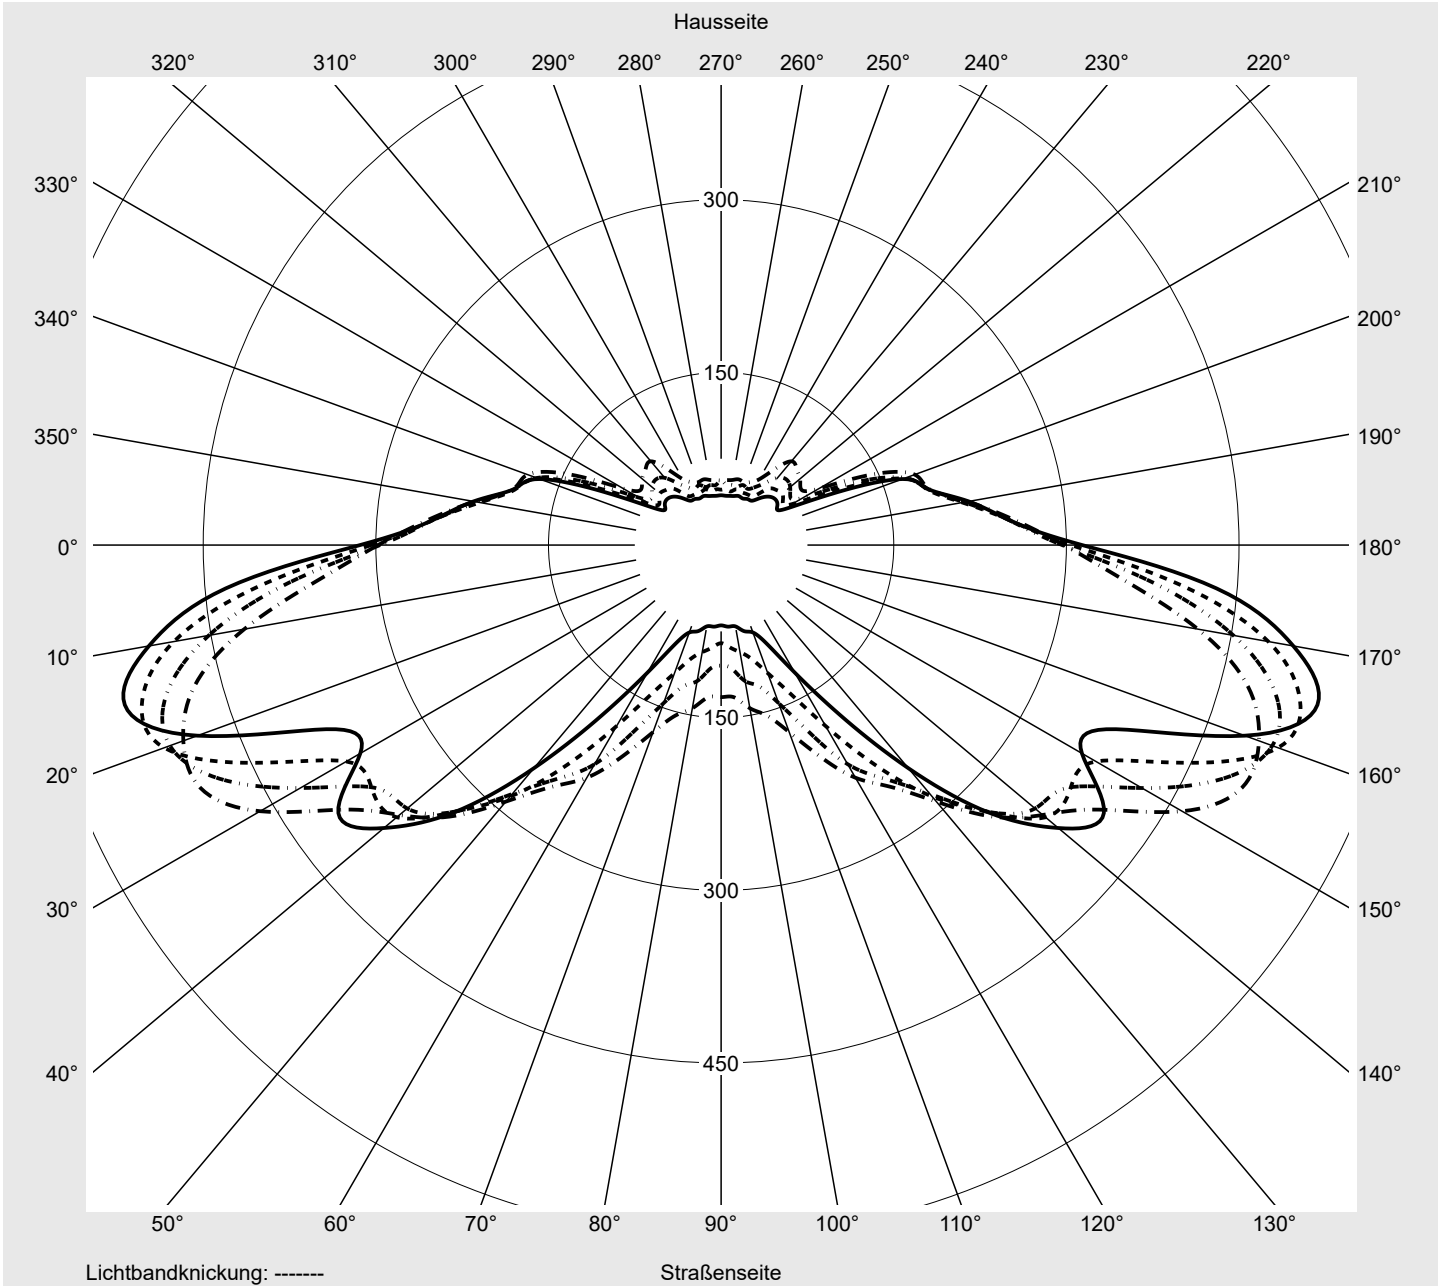

Lichttechnischer Prüfbefund

Familie
Streetlight 21 mini easy LED

Bestell-Nr.: 5XE6C37N08JB
EAN: 4058352897409

LP-Nummer
59082_194

Ausführung Mastansatz- / Mastaufsatzmontage, NEMA 7 pin (DALI)
Optik asymmetrisch, breit strahlend (ST0.8a G)
Abdeckung Einscheibensicherheitsglas (ESG)
Bestückung LED 3000 K | CRI ≥ 70
Betriebsgerät EVG-DALI Plus
Bemessungswerte Nettolichtstrom = 12830 lm
 Systemleistung = 87.3 W
 Lichtausbeute = 147 lm/W

Leuchtenbetriebswirkungsgrade

Eta	100.0%
Eta 0° - 90°	100.0%
Eta 90° - 180°	0.0%

Lichtstärkeklasse nach EN13201-2

Klasse:	G4
Imax 70°	493.9
Imax 80°	97.8
Imax 90°	0.0
Imax >90°	0.0
Imax >95°	0.0

Messbedingungen

DIN EN 13032 und DIN 5032

Lichttechnischer Prüfbefund

Familie Streetlight 21 mini easy LED	Bestell-Nr.: 5XE6C37N08JB EAN: 4058352897409	LP-Nummer 59082_194
--	---	-------------------------------

Kegelmantelkurven in cd/klm **KMK 60°** **KMK 57.5°** **KMK 55°** **KMK 52.5°** **siteco**