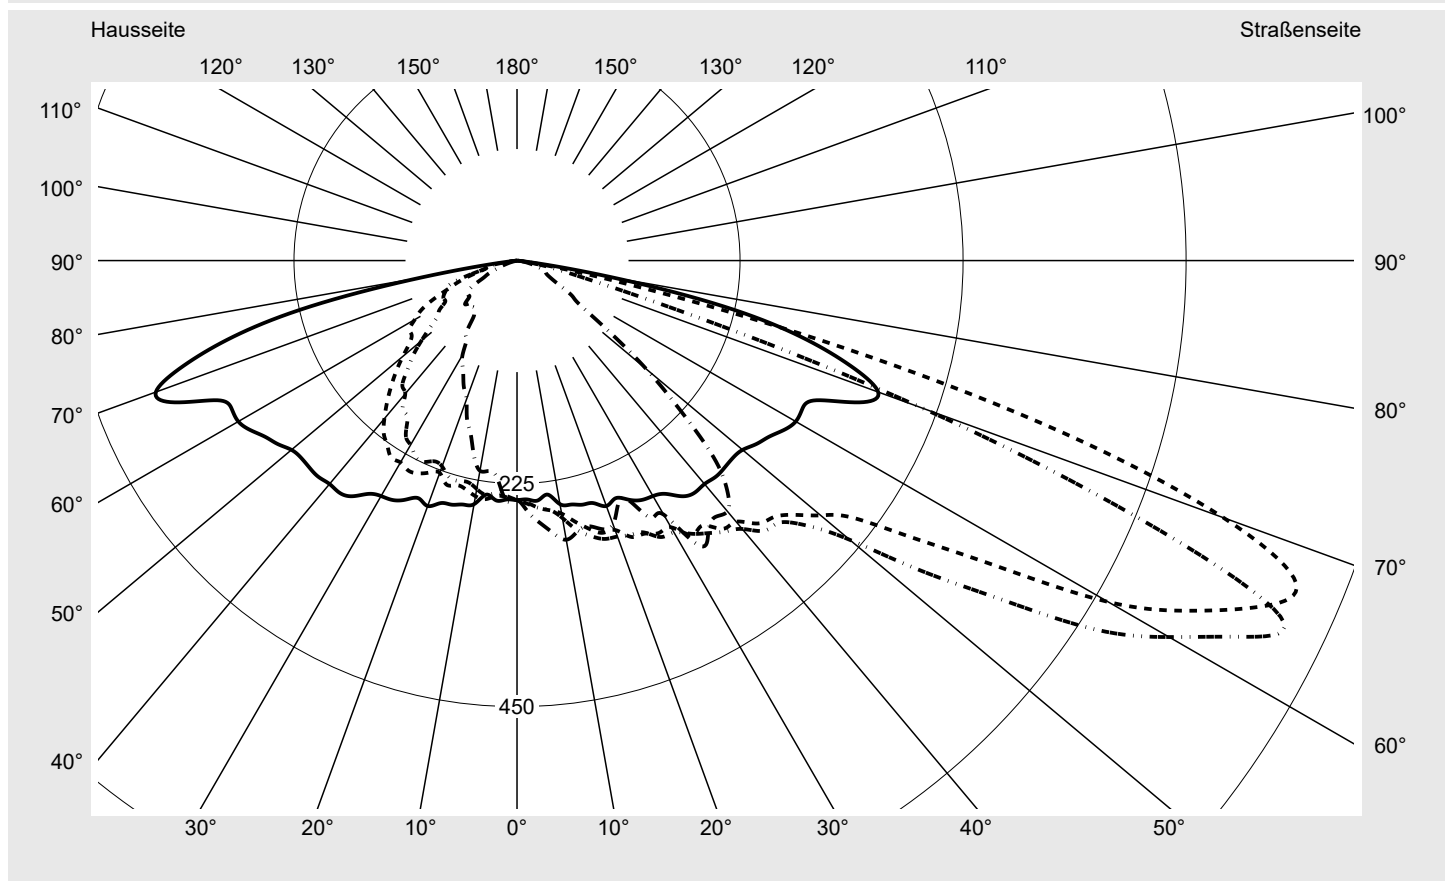

Lichttechnischer Prüfbefund

Familie
Streetlight 21 mini easy LED

Bestell-Nr.: 5XE6C47N08HB
EAN: 4058352897423

LP-Nummer
59081_1163

Ausführung Mastansatz- / Mastaufsatzmontage, NEMA 7 pin (DALI)
Optik asymmetrisch, breit strahlend (ST0.8a)
Abdeckung Einscheibensicherheitsglas (ESG)
Bestückung LED 4000 K | CRI ≥ 70
Betriebsgerät EVG-DALI Plus
Bemessungswerte Nettolichtstrom = 9430 lm
 Systemleistung = 66.0 W
 Lichtausbeute = 142.9 lm/W

Seriendokumentation
16.06.2023

siteco

Lichtstärke in cd/klm

C180-0

C200-20

C205-25

C270-90

Imax: 851 cd/klm

Leuchtenbetriebswirkungsgrade

Eta 100.0%
 Eta 0° - 90° 100.0%
 Eta 90° - 180° 0.0%

Lichtstärkeklasse nach EN13201-2

Klasse: G3
 Imax 70° 826.1
 Imax 80° 99.6
 Imax 90° 0.0
 Imax >90° 0.0
 Imax >95° 0.0

Messbedingungen

DIN EN 13032 und DIN 5032

Lichttechnischer Prüfbefund

Familie Streetlight 21 mini easy LED	Bestell-Nr.: 5XE6C47N08HB EAN: 4058352897423	LP-Nummer 59081_1163
--	---	--------------------------------

Kegelmantelkurven in cd/klm **KMK 67,5°** **KMK 65°** **KMK 62,5°** **KMK 60°** **siteco**