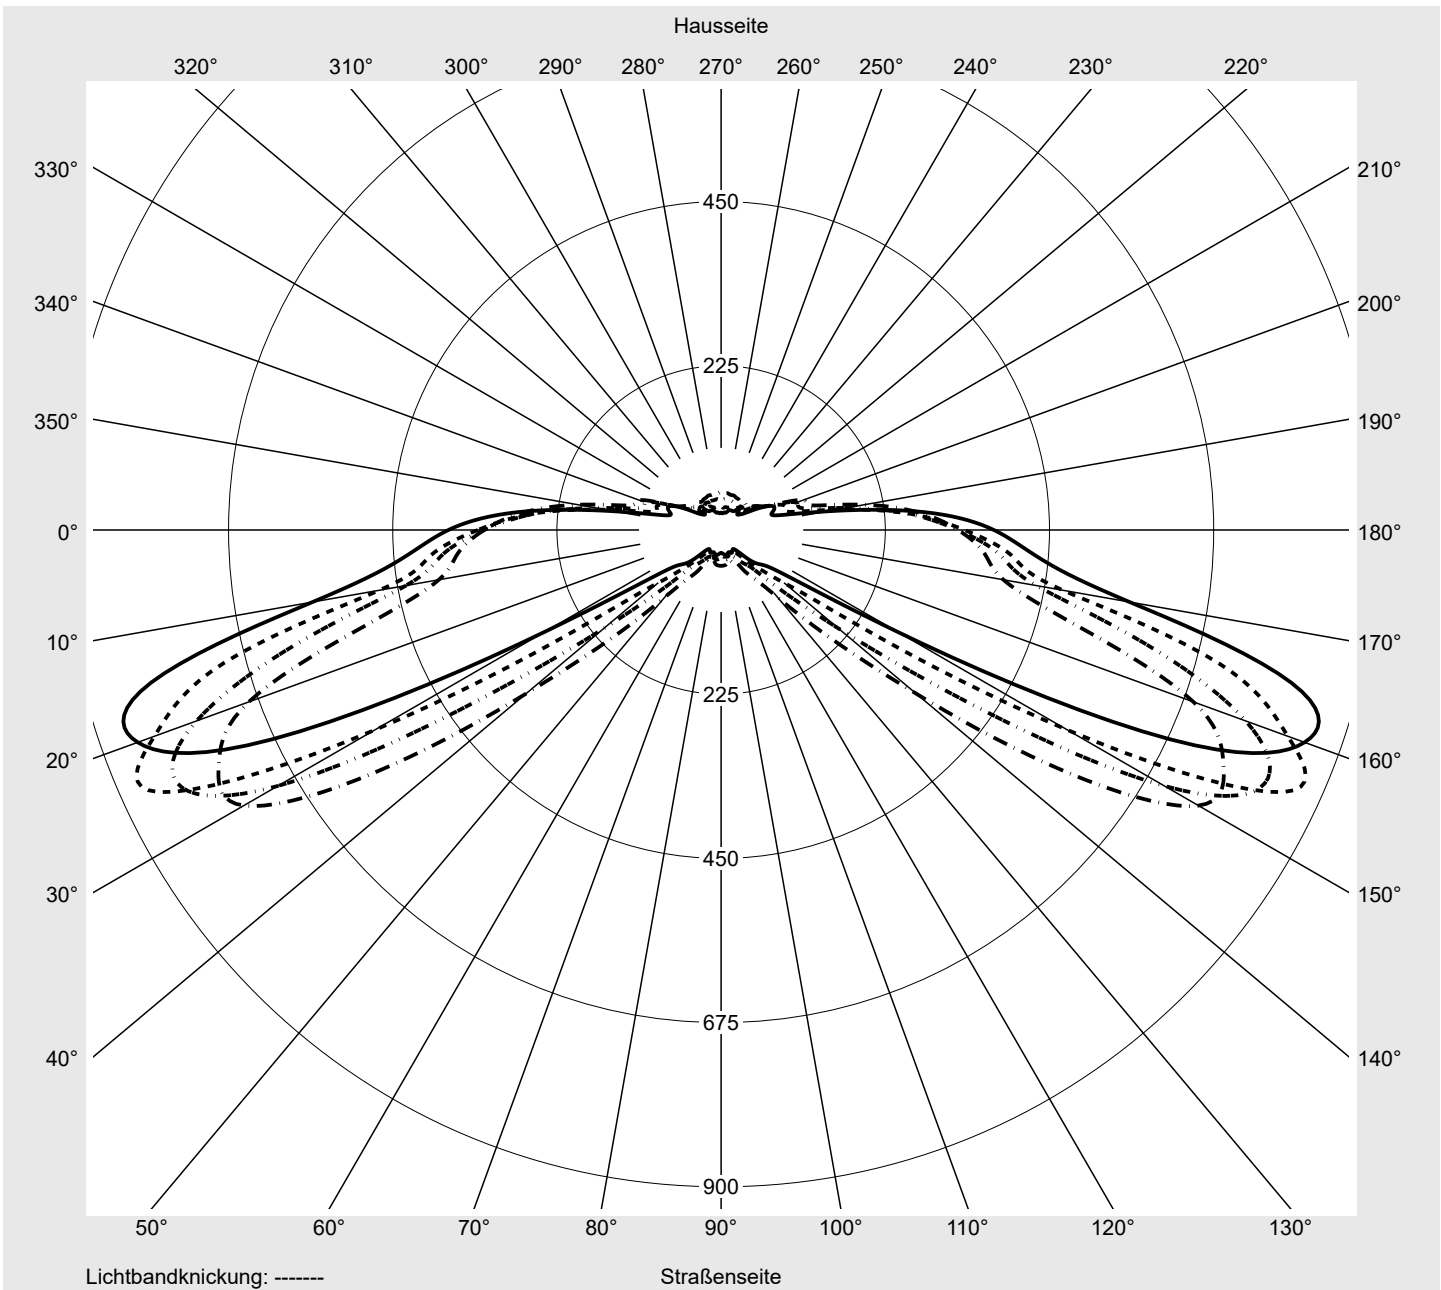

Lichttechnischer Prüfbefund

Familie
Streetlight 21 mini easy LED

Bestell-Nr.: 5XE6C47N08HB
EAN: 4058352897423

LP-Nummer
59081_1163

Ausführung Mastansatz- / Mastaufsatzmontage, NEMA 7 pin (DALI)
Optik asymmetrisch, breit strahlend (ST0.8a)
Abdeckung Einscheibensicherheitsglas (ESG)
Bestückung LED 4000 K | CRI ≥ 70
Betriebsgerät EVG-DALI Plus
Bemessungswerte Nettolichtstrom = 9430 lm
 Systemleistung = 66.0 W
 Lichtausbeute = 142.9 lm/W

Seriendokumentation
16.06.2023

siteco

Lichtstärke in cd/klm

C180-0

C200-20

C205-25

C270-90

Imax: 851 cd/klm

Leuchtenbetriebswirkungsgrade

Eta 100.0%
 Eta 0° - 90° 100.0%
 Eta 90° - 180° 0.0%

Lichtstärkeklasse nach EN13201-2

Klasse: G3
 Imax 70° 826.1
 Imax 80° 99.6
 Imax 90° 0.0
 Imax >90° 0.0
 Imax >95° 0.0

Messbedingungen

DIN EN 13032 und DIN 5032

Lichttechnischer Prüfbefund

Familie Streetlight 21 mini easy LED	Bestell-Nr.: 5XE6C47N08HB EAN: 4058352897423	LP-Nummer 59081_1163
--	---	--------------------------------

Kegelmantelkurven in cd/klm **KMK 67,5°** **KMK 65°** **KMK 62,5°** **KMK 60°** **siteco**