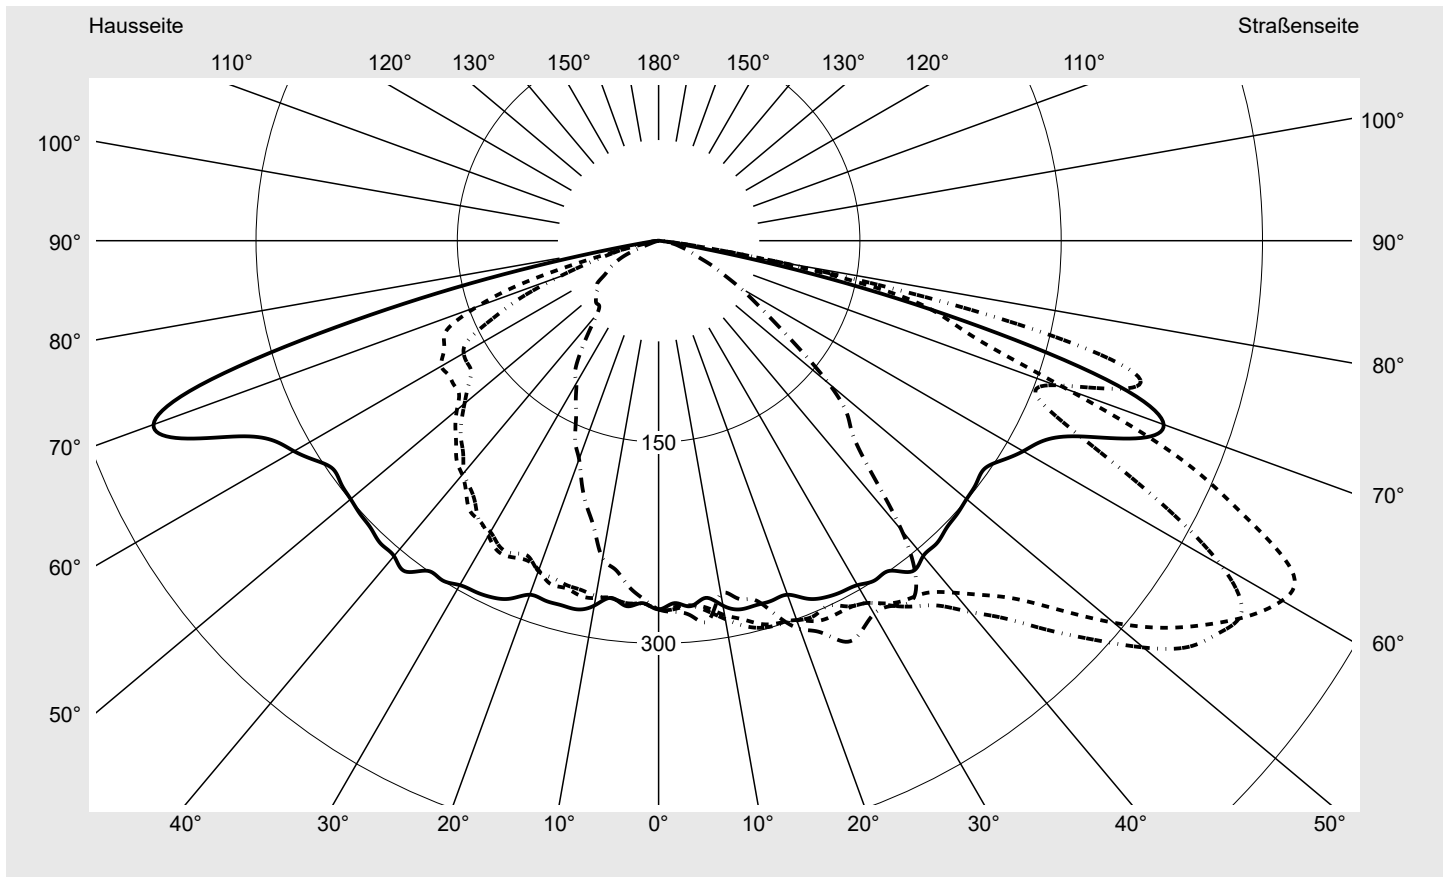

## Lichttechnischer Prüfbefund

**Familie**  
Streetlight 21 mini easy LED

**Bestell-Nr.:** 5XE6C47N08JB  
**EAN:** 4058352897430

**LP-Nummer**  
59082\_196

**Ausführung** Mastansatz- / Mastaufsatzmontage, NEMA 7 pin (DALI)  
**Optik** asymmetrisch, breit strahlend (ST0.8a G)  
**Abdeckung** Einscheibensicherheitsglas (ESG)  
**Bestückung** LED 4000 K | CRI ≥ 70  
**Betriebsgerät** EVG-DALI Plus  
**Bemessungswerte** Nettolichtstrom = 13390 lm  
Systemleistung = 87.3 W  
Lichtausbeute = 153.4 lm/W

**Seriendokumentation**  
16.06.2023

sitEco

**Lichtstärke in cd/klm**

C180-0

C195-15

C200-20

C270-90

**Imax: 536 cd/klm**

**Leuchtenbetriebswirkungsgrade**

Eta	100.0%
Eta 0° - 90°	100.0%
Eta 90° - 180°	0.0%

**Lichtstärkeklasse nach EN13201-2**

Klasse:	G4
Imax 70°	493.9
Imax 80°	97.8
Imax 90°	0.0
Imax >90°	0.0
Imax >95°	0.0

**Messbedingungen**

DIN EN 13032 und DIN 5032

**Lichttechnischer Prüfbefund**

<b>Familie</b> Streetlight 21 mini easy LED	<b>Bestell-Nr.:</b> 5XE6C47N08JB <b>EAN:</b> 4058352897430	<b>LP-Nummer</b> 59082_196
<b>Kegelmantelkurven in cd/klm</b>		
<input checked="" type="checkbox"/> KMK 60°	<input checked="" type="checkbox"/> KMK 57.5°	<input checked="" type="checkbox"/> KMK 55°
<input checked="" type="checkbox"/> KMK 52.5°		