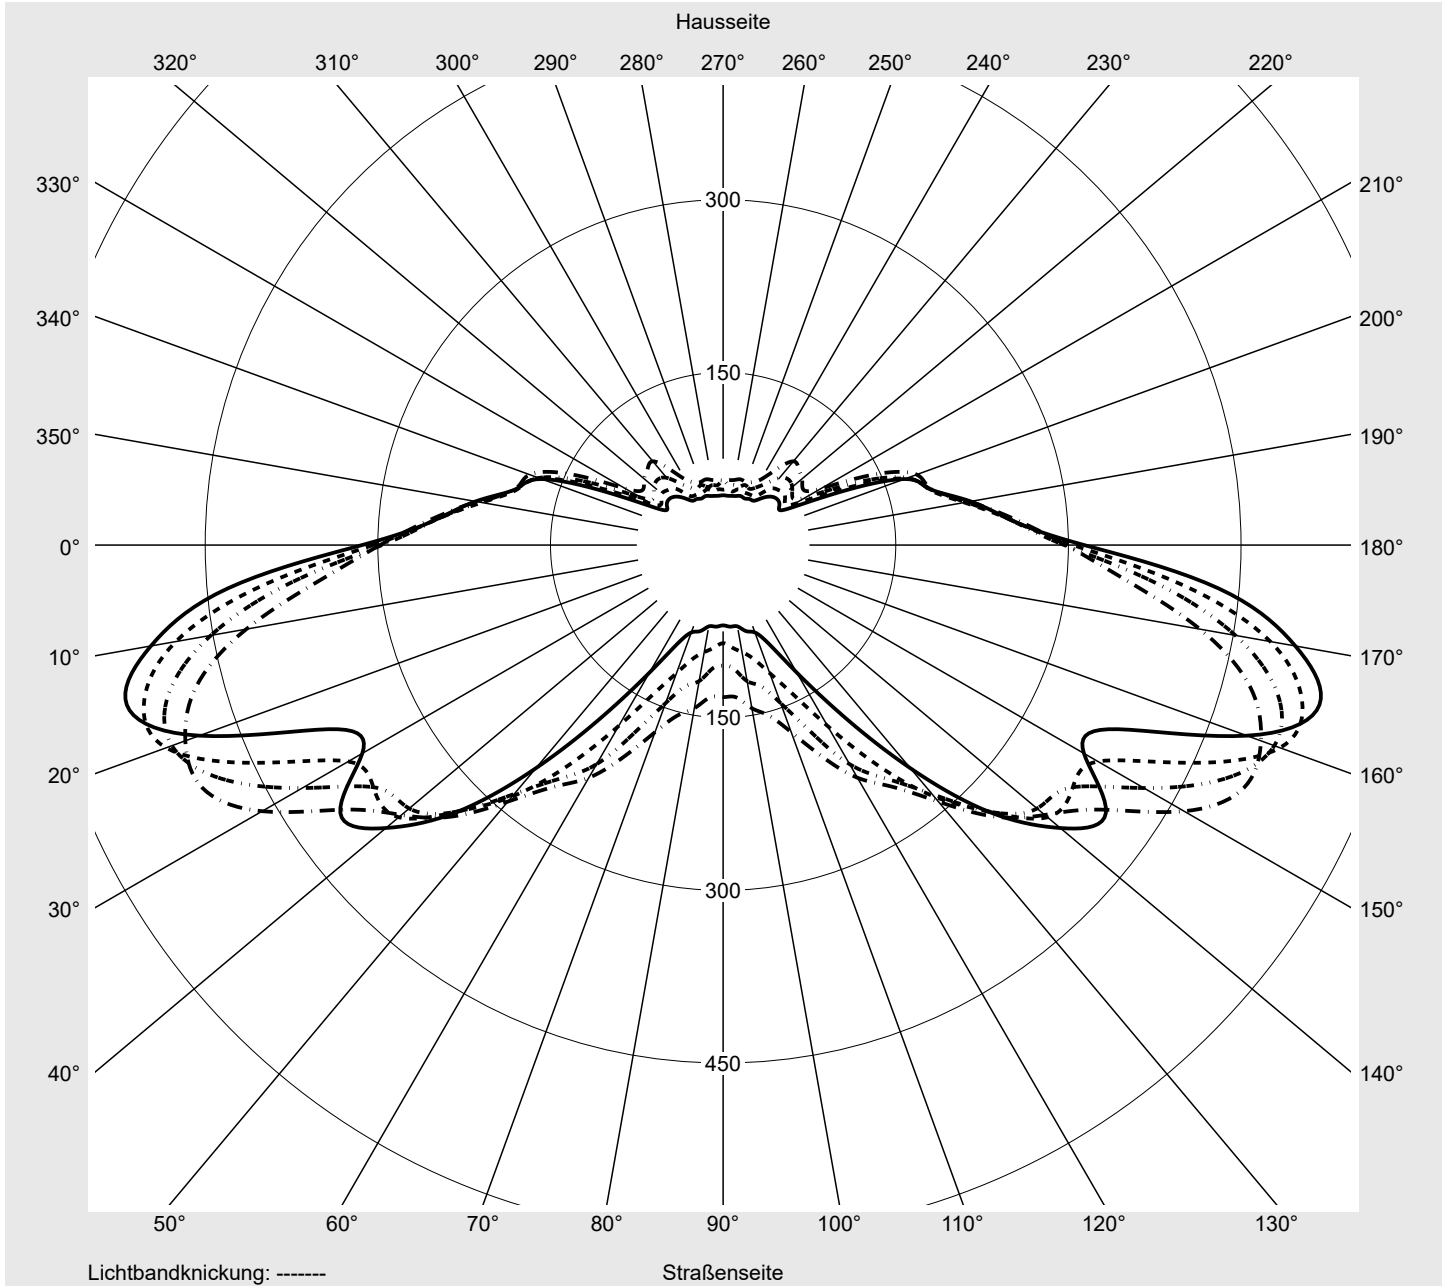

## Lichttechnischer Prüfbefund

**Familie**  
Streetlight 21 mini easy LED

**Bestell-Nr.:** 5XE6C47N08JB  
**EAN:** 4058352897430

**LP-Nummer**  
59082\_196

**Ausführung** Mastansatz- / Mastaufsatzmontage, NEMA 7 pin (DALI)  
**Optik** asymmetrisch, breit strahlend (ST0.8a G)  
**Abdeckung** Einscheibensicherheitsglas (ESG)  
**Bestückung** LED 4000 K | CRI ≥ 70  
**Betriebsgerät** EVG-DALI Plus  
**Bemessungswerte** Nettolichtstrom = 13390 lm  
Systemleistung = 87.3 W  
Lichtausbeute = 153.4 lm/W

**Leuchtenbetriebswirkungsgrade**

Eta	100.0%
Eta 0° - 90°	100.0%
Eta 90° - 180°	0.0%

**Lichtstärkeklasse nach EN13201-2**

Klasse:	G4
Imax 70°	493.9
Imax 80°	97.8
Imax 90°	0.0
Imax >90°	0.0
Imax >95°	0.0

**Messbedingungen**

DIN EN 13032 und DIN 5032

**Lichttechnischer Prüfbefund**

<b>Familie</b> Streetlight 21 mini easy LED	<b>Bestell-Nr.:</b> 5XE6C47N08JB <b>EAN:</b> 4058352897430	<b>LP-Nummer</b> 59082_196
<b>Kegelmantelkurven in cd/klm</b>		
<input checked="" type="checkbox"/> KMK 60°	<input checked="" type="checkbox"/> KMK 57.5°	<input checked="" type="checkbox"/> KMK 55°
<input checked="" type="checkbox"/> KMK 52.5°		