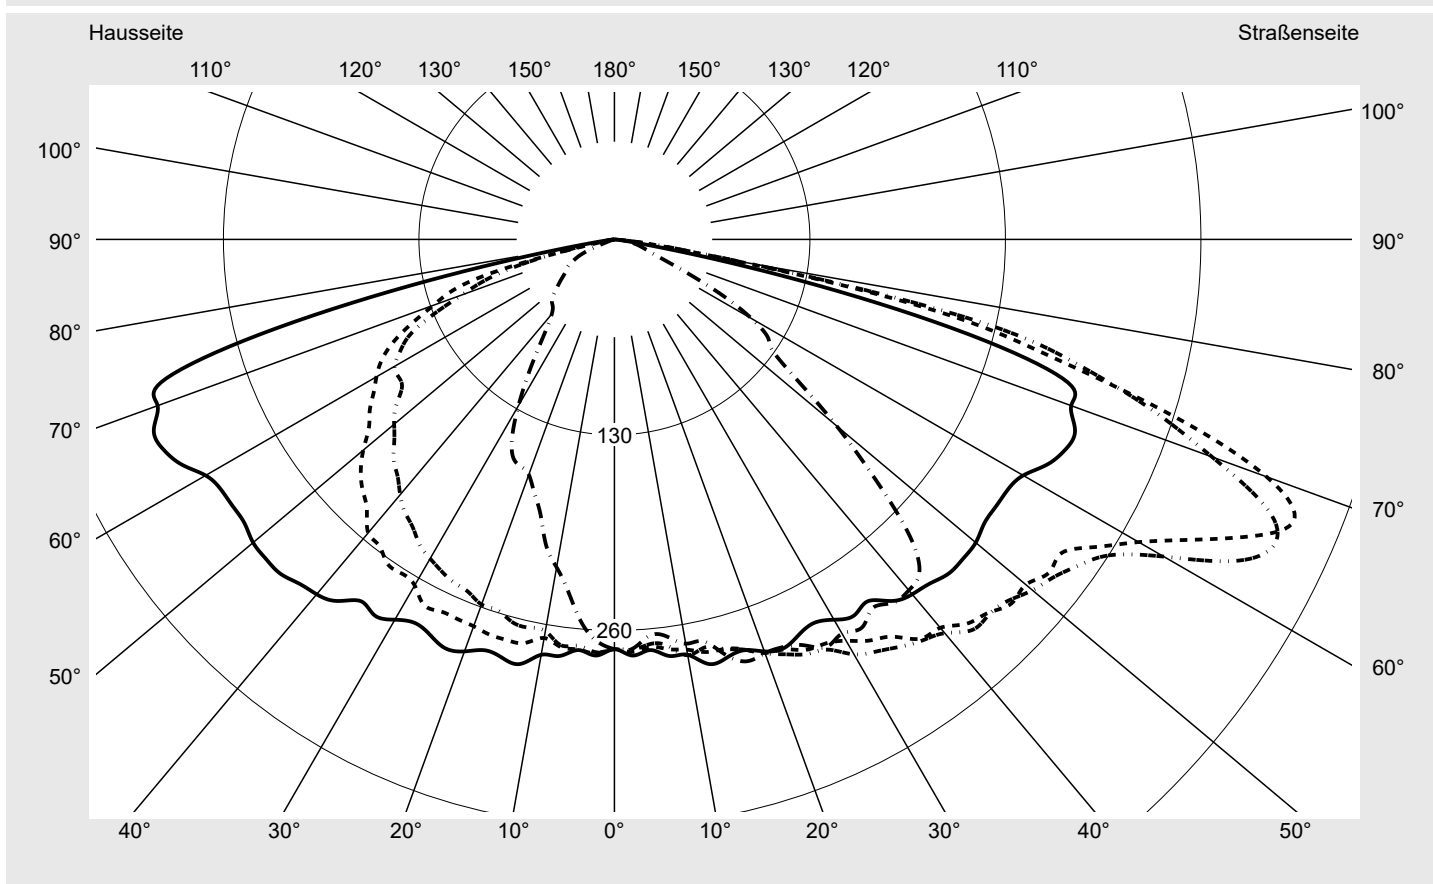

Lichttechnischer Prüfbefund

Familie
Streetlight 21 mini easy LED

Bestell-Nr.: 5XE6D27N08JB
EAN: 4058352897454

LP-Nummer
59078_200

Ausführung Mastansatz- / Mastaufsatzmontage, NEMA 7 pin (DALI)
Optik asymmetrisch, breit strahlend (ST1.0a G)
Abdeckung Einscheibensicherheitsglas (ESG)
Bestückung LED 2200 K | CRI ≥ 70
Betriebsgerät EVG-DALI Plus
Bemessungswerte Nettolichtstrom = 10620 lm
 Systemleistung = 87.3 W
 Lichtausbeute = 121.6 lm/W

Seriendokumentation
16.06.2023

siteco

Lichtstärke in cd/klm

C180-0

C195-15

C200-20

C270-90

Imax: 489 cd/klm

Leuchtenbetriebswirkungsgrade

Eta	100.0%
Eta 0° - 90°	100.0%
Eta 90° - 180°	0.0%

Lichtstärkeklasse nach EN13201-2

Klasse:	G4
Imax 70°	461.5
Imax 80°	96.1
Imax 90°	0.0
Imax >90°	0.0
Imax >95°	0.0

Messbedingungen

DIN EN 13032 und DIN 5032

Lichttechnischer Prüfbefund

Familie Streetlight 21 mini easy LED	Bestell-Nr.: 5XE6D27N08JB EAN: 4058352897454	LP-Nummer 59078_200
--	---	-------------------------------

Kegelmantelkurven in cd/klm **KMK 67,5°** **KMK 65°** **KMK 62,5°** **KMK 60°** **siteco**