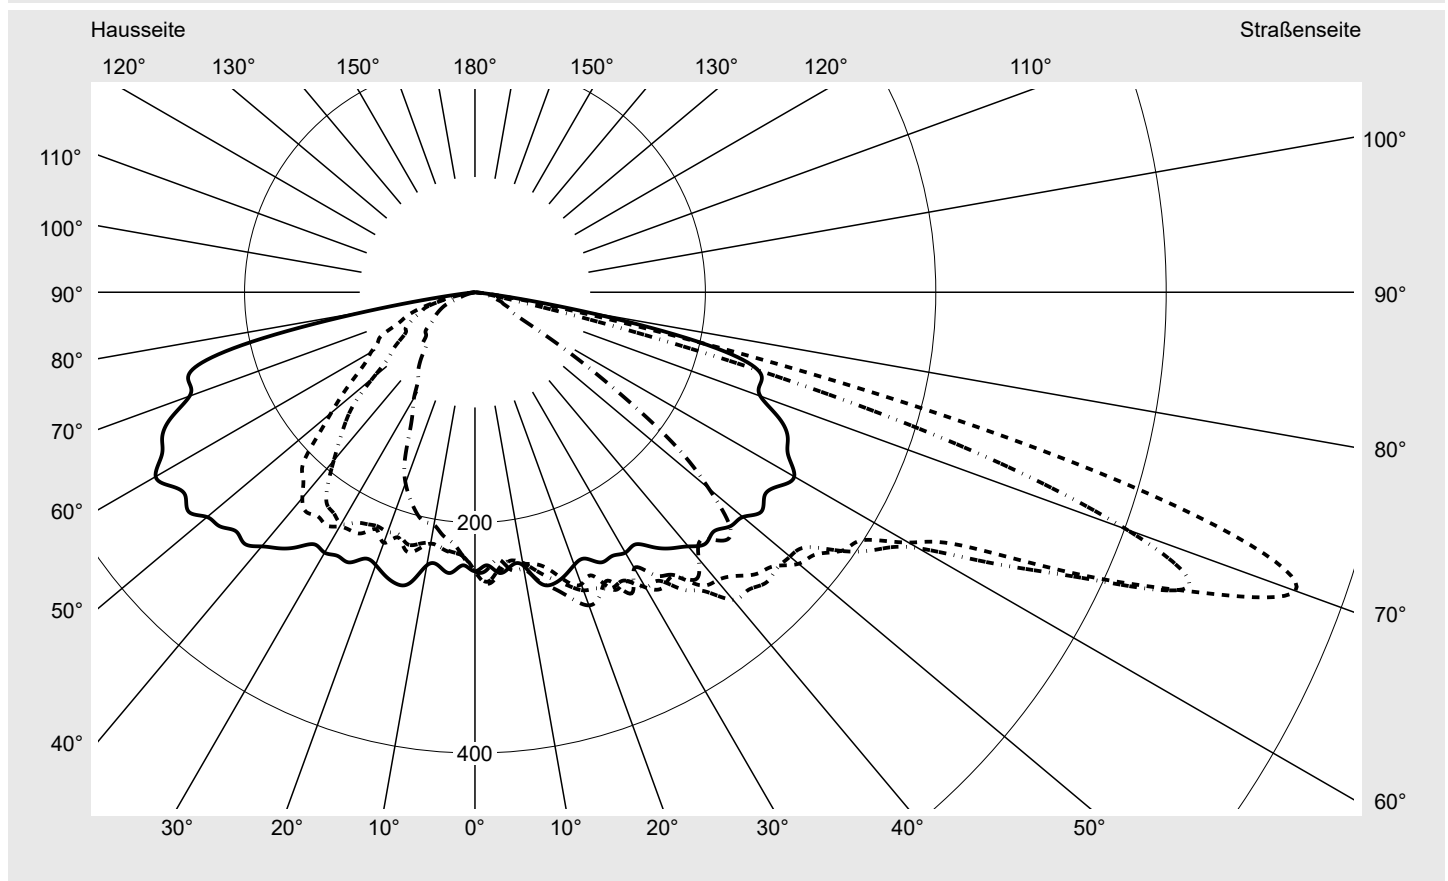

Lichttechnischer Prüfbefund

Familie
Streetlight 21 mini easy LED

Bestell-Nr.: 5XE6D37N08GB
EAN: 4058352897492

LP-Nummer
59076_1203

Ausführung Mastansatz- / Mastaufsatzmontage, NEMA 7 pin (DALI)
Optik asymmetrisch, breit strahlend (ST1.0a)
Abdeckung Einscheibensicherheitsglas (ESG)
Bestückung LED 3000 K | CRI ≥ 70
Betriebsgerät EVG-DALI Plus
Bemessungswerte Nettolichtstrom = 5940 lm
Systemleistung = 40.4 W
Lichtausbeute = 147 lm/W

Seriendokumentation
16.06.2023

siteco

Lichtstärke in cd/klm

C180-0

C205-25

C210-30

C270-90

Imax: 758 cd/klm

Leuchtenbetriebswirkungsgrade

Eta 100.0%
Eta 0° - 90° 100.0%
Eta 90° - 180° 0.0%

Lichtstärkeklasse nach EN13201-2

Klasse: G3
Imax 70° 757.8
Imax 80° 95.1
Imax 90° 0.0
Imax >90° 0.0
Imax >95° 0.0

Messbedingungen

DIN EN 13032 und DIN 5032

Lichttechnischer Prüfbefund

Familie Streetlight 21 mini easy LED	Bestell-Nr.: 5XE6D37N08GB EAN: 4058352897492	LP-Nummer 59076_1203
--	---	--------------------------------

Kegelmantelkurven in cd/klm KMK 70° KMK 67,5° KMK 65° KMK 62,5° **siteco**