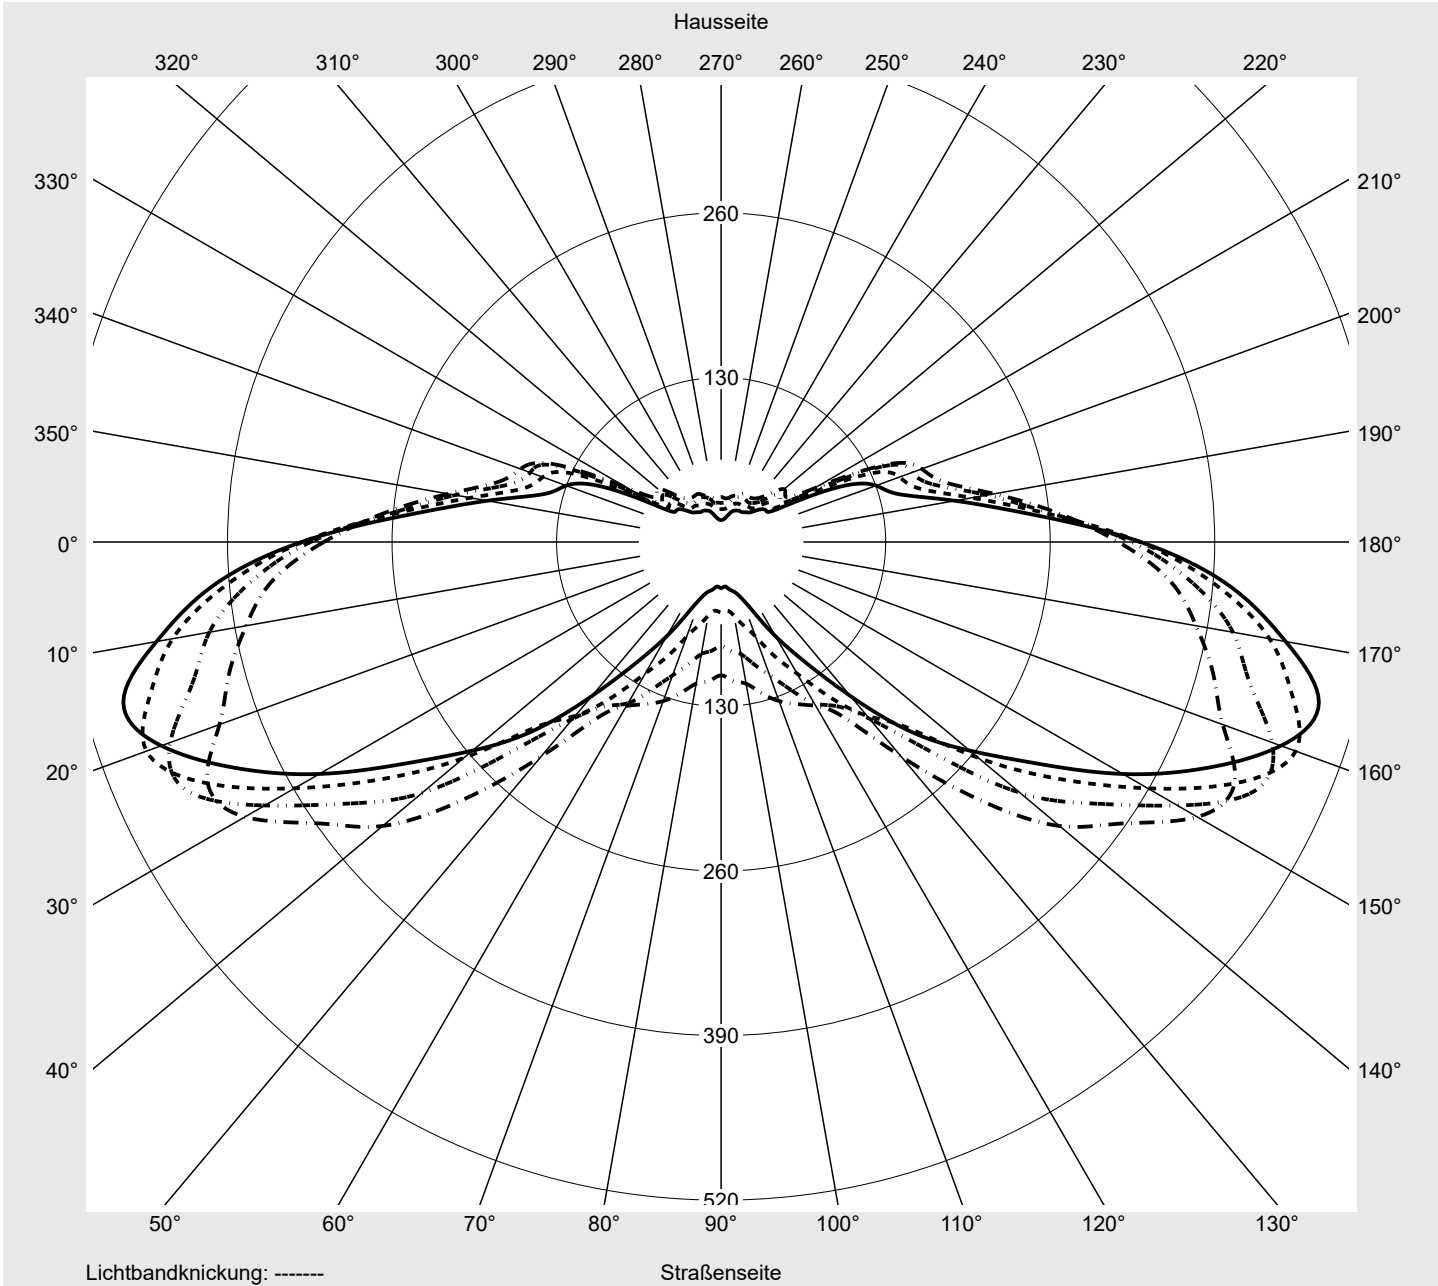

Lichttechnischer Prüfbefund

Familie
Streetlight 21 mini easy LED

Bestell-Nr.: 5XE6D37N08JB
EAN: 4058352897515

LP-Nummer
59078_202

Ausführung Mastansatz- / Mastaufsatzmontage, NEMA 7 pin (DALI)
Optik asymmetrisch, breit strahlend (ST1.0a G)
Abdeckung Einscheibensicherheitsglas (ESG)
Bestückung LED 3000 K | CRI ≥ 70
Betriebsgerät EVG-DALI Plus
Bemessungswerte Nettolichtstrom = 12830 lm
 Systemleistung = 87.3 W
 Lichtausbeute = 147 lm/W

Leuchtenbetriebswirkungsgrade

Eta	100.0%
Eta 0° - 90°	100.0%
Eta 90° - 180°	0.0%

Lichtstärkeklasse nach EN13201-2

Klasse:	G4
Imax 70°	461.5
Imax 80°	96.1
Imax 90°	0.0
Imax >90°	0.0
Imax >95°	0.0

Messbedingungen

DIN EN 13032 und DIN 5032

Lichttechnischer Prüfbefund

Familie Streetlight 21 mini easy LED	Bestell-Nr.: 5XE6D37N08JB EAN: 4058352897515	LP-Nummer 59078_202
--	---	-------------------------------

Kegelmantelkurven in cd/klm **KMK 67,5°** **KMK 65°** **KMK 62,5°** **KMK 60°** **siteco**