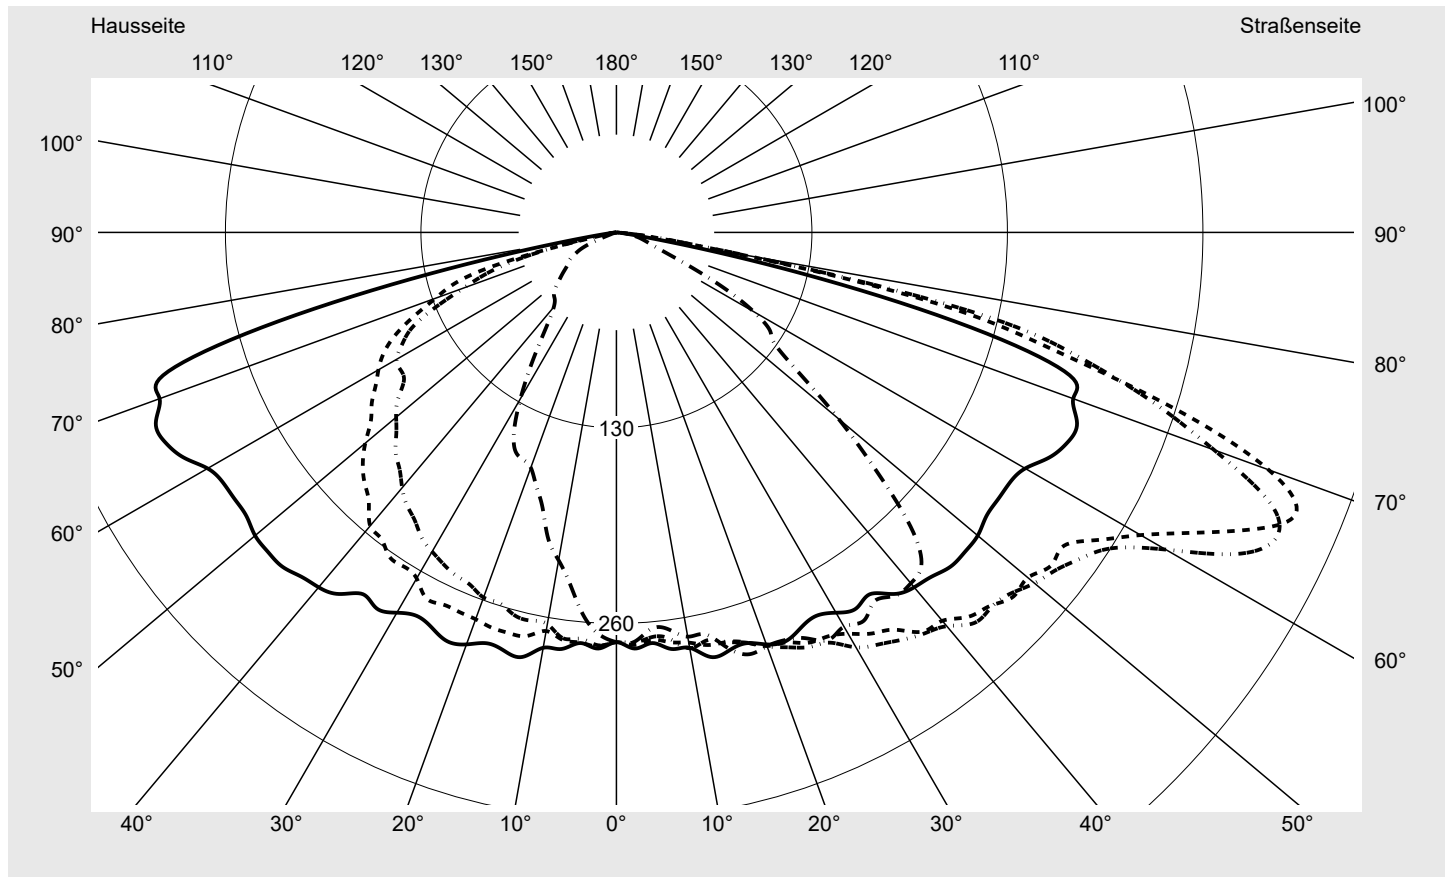

Lichttechnischer Prüfbefund

Familie
Streetlight 21 mini easy LED

Bestell-Nr.: 5XE6D37N08JB
EAN: 4058352897515

LP-Nummer
59078_202

Ausführung Mastansatz- / Mastaufsatzmontage, NEMA 7 pin (DALI)
Optik asymmetrisch, breit strahlend (ST1.0a G)
Abdeckung Einscheibensicherheitsglas (ESG)
Bestückung LED 3000 K | CRI ≥ 70
Betriebsgerät EVG-DALI Plus
Bemessungswerte Nettolichtstrom = 12830 lm
 Systemleistung = 87.3 W
 Lichtausbeute = 147 lm/W

Seriendokumentation
16.06.2023

siteco

Lichtstärke in cd/klm

C180-0

C195-15

C200-20

C270-90

Imax: 489 cd/klm

Leuchtenbetriebswirkungsgrade

Eta	100.0%
Eta 0° - 90°	100.0%
Eta 90° - 180°	0.0%

Lichtstärkeklasse nach EN13201-2

Klasse:	G4
Imax 70°	461.5
Imax 80°	96.1
Imax 90°	0.0
Imax >90°	0.0
Imax >95°	0.0

Messbedingungen

DIN EN 13032 und DIN 5032

Lichttechnischer Prüfbefund

Familie Streetlight 21 mini easy LED	Bestell-Nr.: 5XE6D37N08JB EAN: 4058352897515	LP-Nummer 59078_202
--	---	-------------------------------

Kegelmantelkurven in cd/klm **KMK 67,5°** **KMK 65°** **KMK 62,5°** **KMK 60°** **siteco**