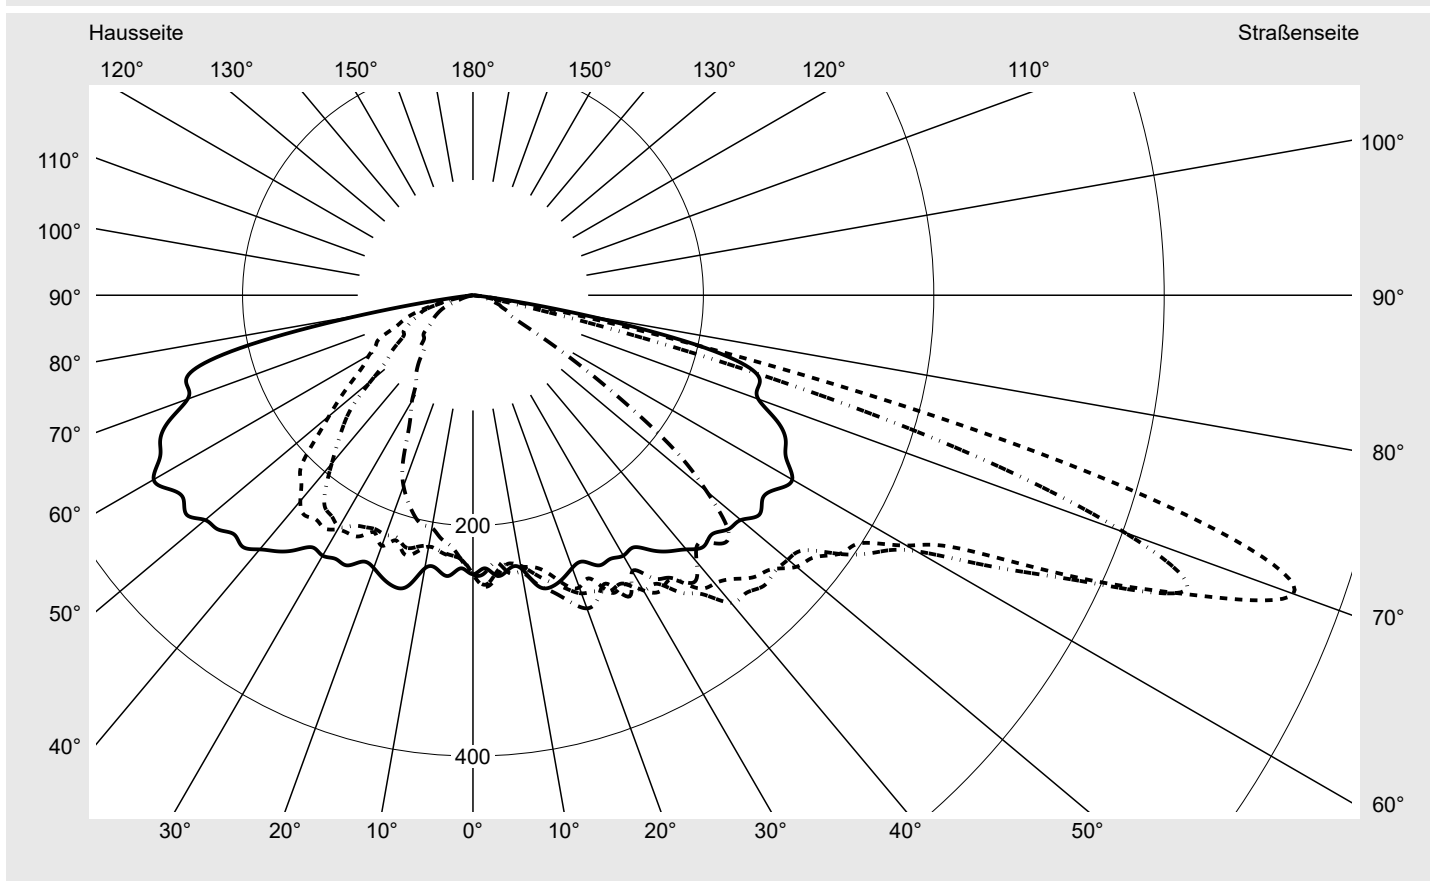

Lichttechnischer Prüfbefund

Familie
Streetlight 21 mini easy LED

Bestell-Nr.: 5XE6D47N08GB
EAN: 4058352897522

LP-Nummer
59076_1207

Ausführung Mastansatz- / Mastaufsatzmontage, NEMA 7 pin (DALI)
Optik asymmetrisch, breit strahlend (ST1.0a)
Abdeckung Einscheibensicherheitsglas (ESG)
Bestückung LED 4000 K | CRI ≥ 70
Betriebsgerät EVG-DALI Plus
Bemessungswerte Nettolichtstrom = 6180 lm
 Systemleistung = 40.4 W
 Lichtausbeute = 153 lm/W

Seriendokumentation
16.06.2023

siteco

Lichtstärke in cd/klm

C180-0

C205-25

C210-30

C270-90

Imax: 758 cd/klm

Leuchtenbetriebswirkungsgrade

Eta	100.0%
Eta 0° - 90°	100.0%
Eta 90° - 180°	0.0%

Lichtstärkeklasse nach EN13201-2

Klasse:	G3
Imax 70°	757.8
Imax 80°	95.1
Imax 90°	0.0
Imax >90°	0.0
Imax >95°	0.0

Messbedingungen