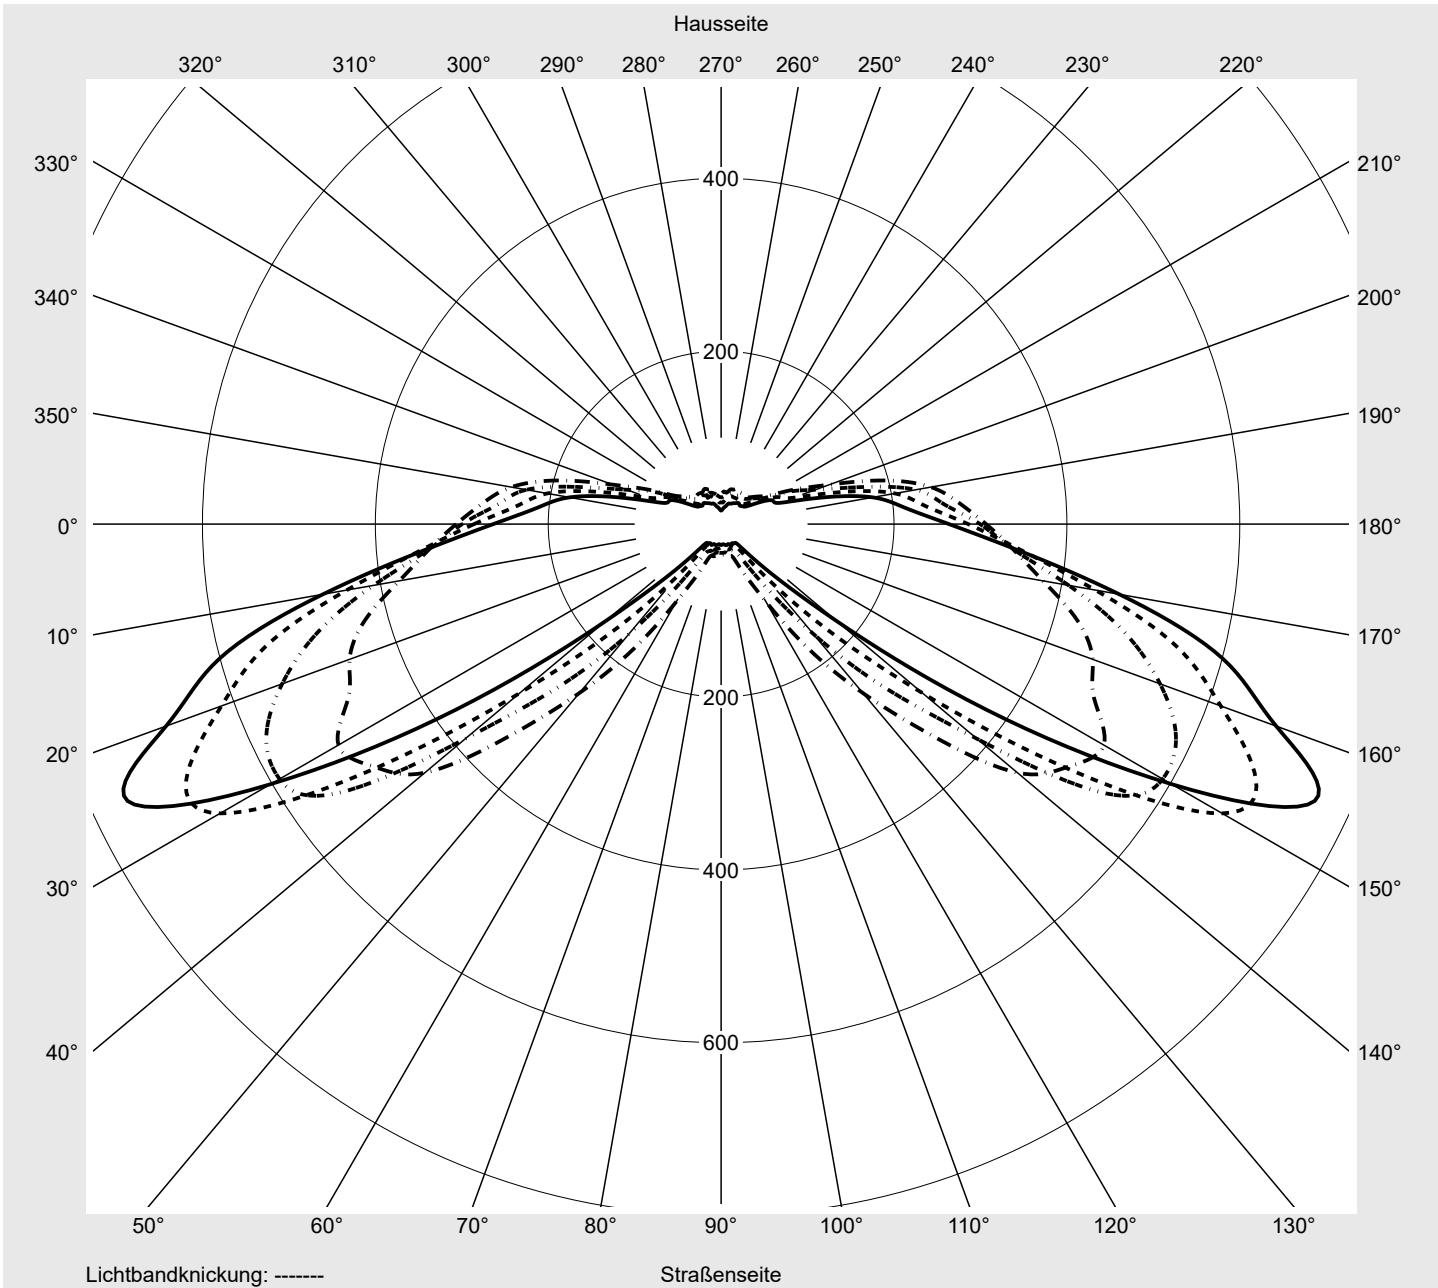

Lichttechnischer Prüfbefund

Familie
Streetlight 21 mini easy LED

Bestell-Nr.: 5XE6D47N08GB
EAN: 4058352897522

LP-Nummer
59076_1207

Ausführung Mastansatz- / Mastaufsatzmontage, NEMA 7 pin (DALI)
Optik asymmetrisch, breit strahlend (ST1.0a)
Abdeckung Einscheibensicherheitsglas (ESG)
Bestückung LED 4000 K | CRI ≥ 70
Betriebsgerät EVG-DALI Plus
Bemessungswerte Nettolichtstrom = 6180 lm
 Systemleistung = 40.4 W
 Lichtausbeute = 153 lm/W

Leuchtenbetriebswirkungsgrade

Eta	100.0%
Eta 0° - 90°	100.0%
Eta 90° - 180°	0.0%

Lichtstärkeklasse nach EN13201-2

Klasse:	G3
Imax 70°	757.8
Imax 80°	95.1
Imax 90°	0.0
Imax >90°	0.0
Imax >95°	0.0

Messbedingungen

DIN EN 13032 und DIN 5032

Lichttechnischer Prüfbefund

Familie Streetlight 21 mini easy LED	Bestell-Nr.: 5XE6D47N08GB EAN: 4058352897522	LP-Nummer 59076_1207
--	---	--------------------------------

Kegelmantelkurven in cd/klm **KMK 70°** **KMK 67,5°** **KMK 65°** **KMK 62,5°** **siteco**