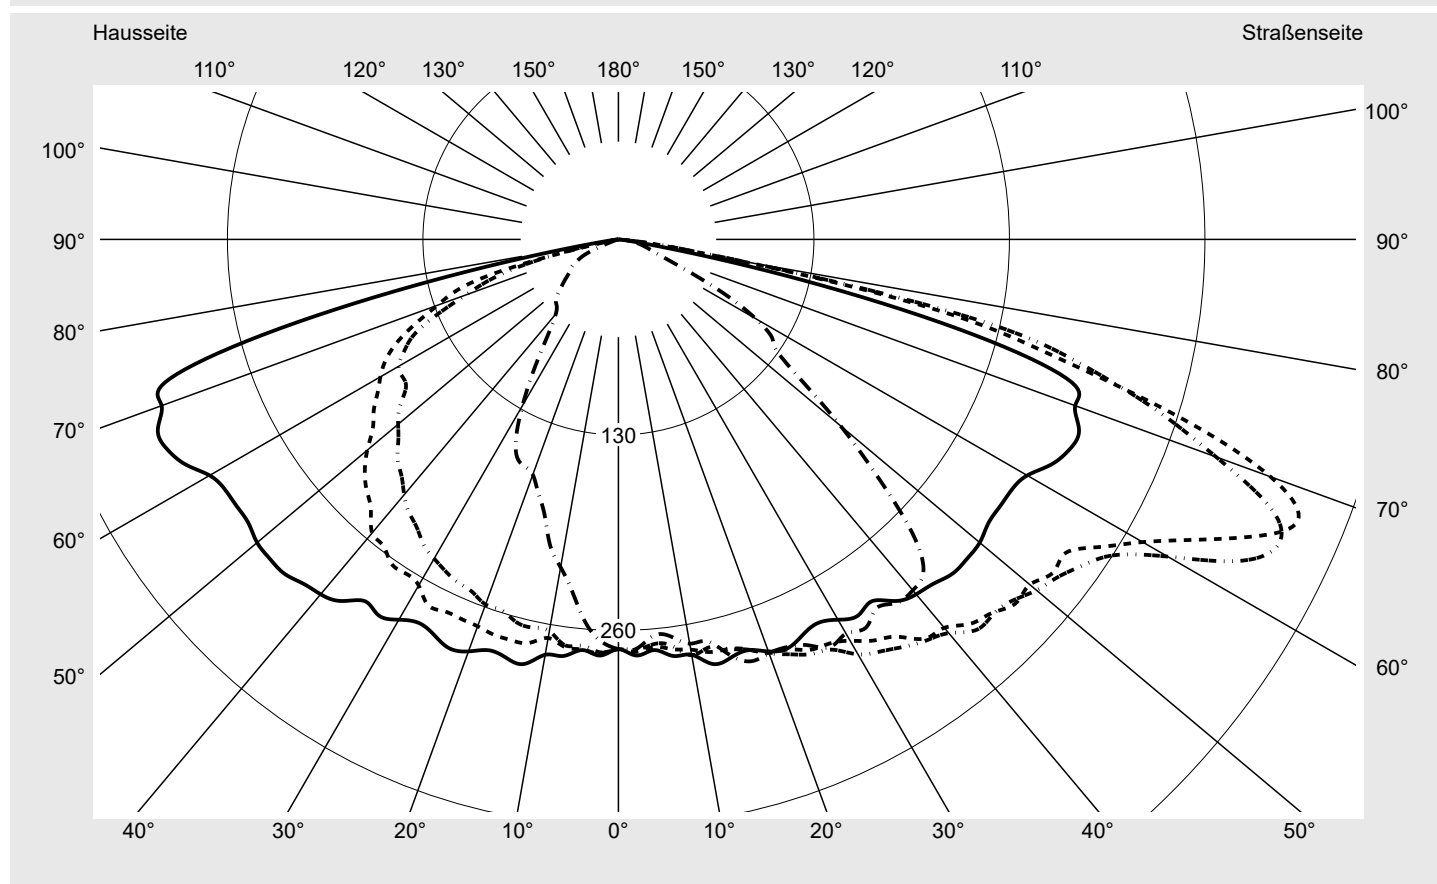

Lichttechnischer Prüfbefund

Familie
Streetlight 21 mini easy LED

Bestell-Nr.: 5XE6D47N08JB
EAN: 4058352897546

LP-Nummer
59078_204

Ausführung Mastansatz- / Mastaufsatzmontage, NEMA 7 pin (DALI)
Optik asymmetrisch, breit strahlend (ST1.0a G)
Abdeckung Einscheibensicherheitsglas (ESG)
Bestückung LED 4000 K | CRI ≥ 70
Betriebsgerät EVG-DALI Plus
Bemessungswerte Nettolichtstrom = 13390 lm
 Systemleistung = 87.3 W
 Lichtausbeute = 153.4 lm/W

Seriendokumentation
16.06.2023

siteco

Lichtstärke in cd/klm

C180-0

C195-15

C200-20

C270-90

Imax: 489 cd/klm

Leuchtenbetriebswirkungsgrade

Eta	100.0%
Eta 0° - 90°	100.0%
Eta 90° - 180°	0.0%

Lichtstärkeklasse nach EN13201-2

Klasse:	G4
Imax 70°	461.5
Imax 80°	96.1
Imax 90°	0.0
Imax >90°	0.0
Imax >95°	0.0

Messbedingungen

DIN EN 13032 und DIN 5032

Lichttechnischer Prüfbefund

Familie Streetlight 21 mini easy LED	Bestell-Nr.: 5XE6D47N08JB EAN: 4058352897546	LP-Nummer 59078_204
--	---	-------------------------------

Kegelmantelkurven in cd/klm **KMK 67,5°** **KMK 65°** **KMK 62,5°** **KMK 60°** **siteco**