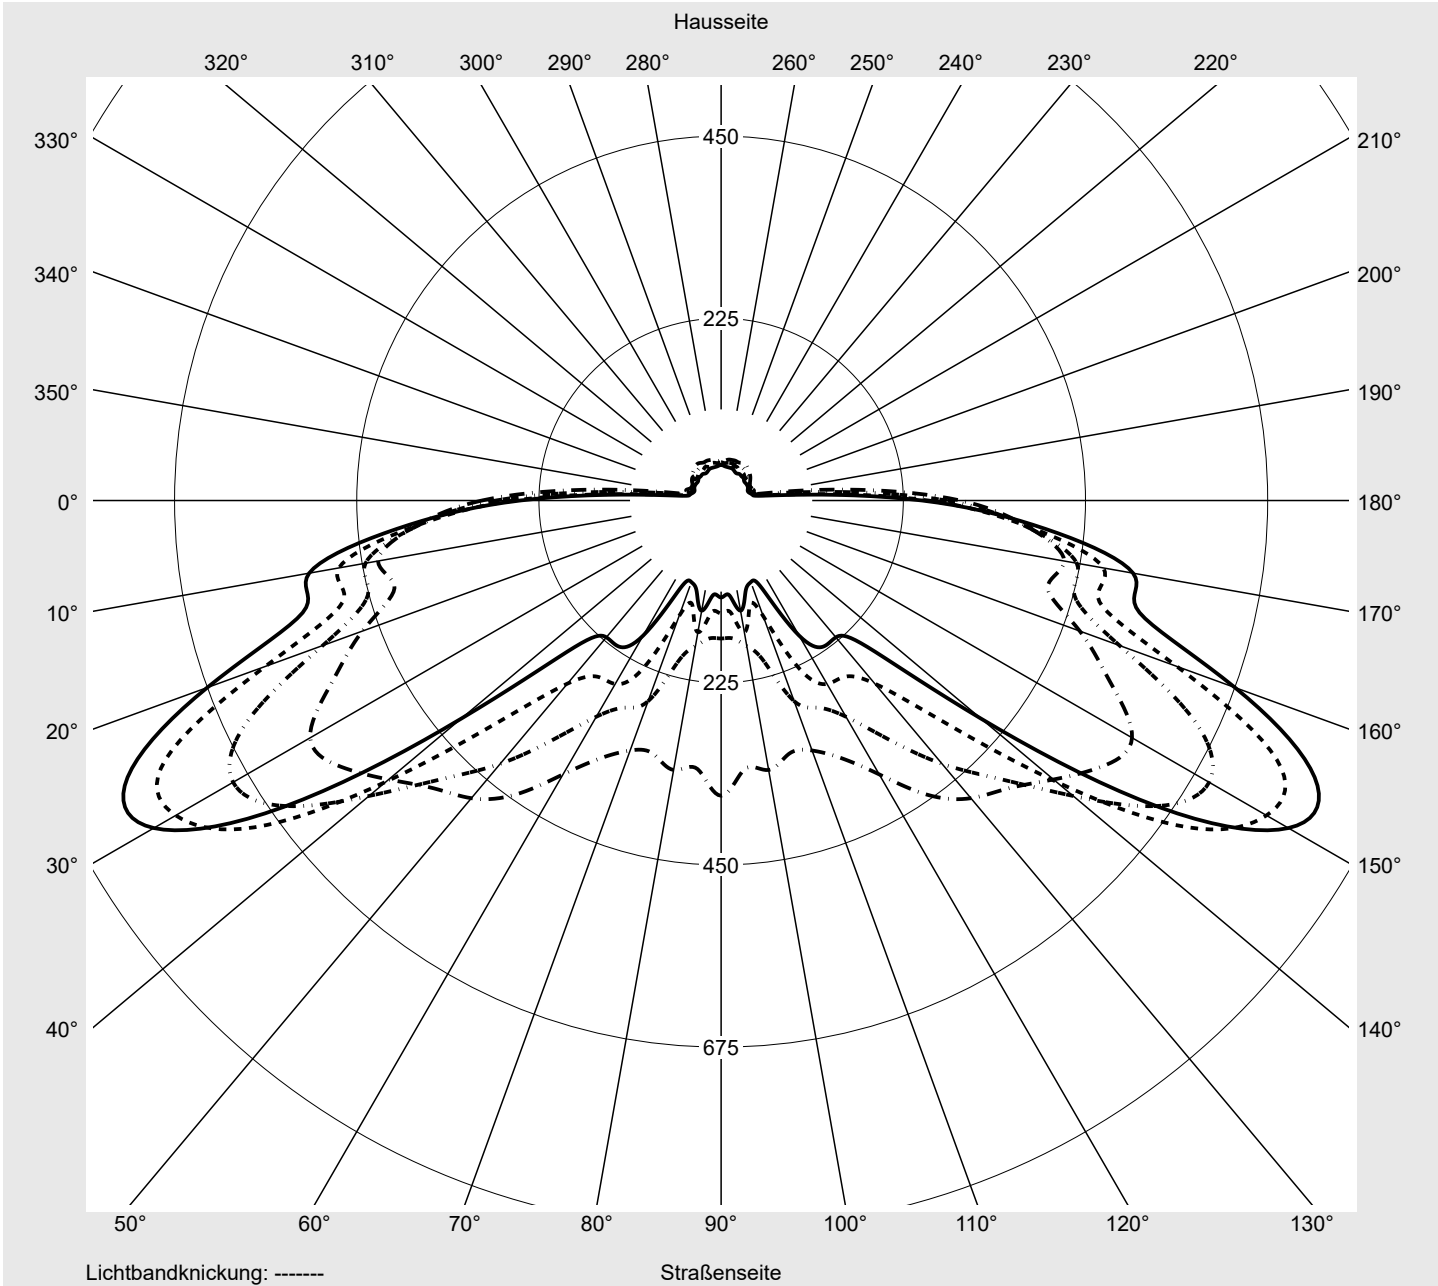

Lichttechnischer Prüfbefund

Familie
Streetlight 21 mini easy LED

Bestell-Nr.: 5XE6E37N08GB
EAN: 4058352897591

LP-Nummer
59077_1138

Ausführung Mastansatz- / Mastaufsatzmontage, NEMA 7 pin (DALI)
Optik asymmetrisch, breit strahlend (STW1.0a)
Abdeckung Einscheibensicherheitsglas (ESG)
Bestückung LED 3000 K | CRI ≥ 70
Betriebsgerät EVG-DALI Plus
Bemessungswerte Nettolichtstrom = 5940 lm
 Systemleistung = 40.4 W
 Lichtausbeute = 147 lm/W

Seriendokumentation
16.06.2023

siteco

Lichtstärke in cd/klm

C180-0

C210-30

C215-35

C270-90

Imax: 809 cd/klm

Leuchtenbetriebswirkungsgrade

Eta 100.0%
 Eta 0° - 90° 100.0%
 Eta 90° - 180° 0.0%

Lichtstärkeklasse nach EN13201-2

Klasse: G4
 Imax 70° 498.7
 Imax 80° 32.8
 Imax 90° 0.0
 Imax >90° 0.0
 Imax >95° 0.0

Messbedingungen

DIN EN 13032 und DIN 5032

Lichttechnischer Prüfbefund

Familie Streetlight 21 mini easy LED	Bestell-Nr.: 5XE6E37N08GB EAN: 4058352897591	LP-Nummer 59077_1138
--	---	--------------------------------

Kegelmantelkurven in cd/klm **KMK 62,5°** **KMK 60°** **KMK 57,5°** **KMK 55°** **siteco**