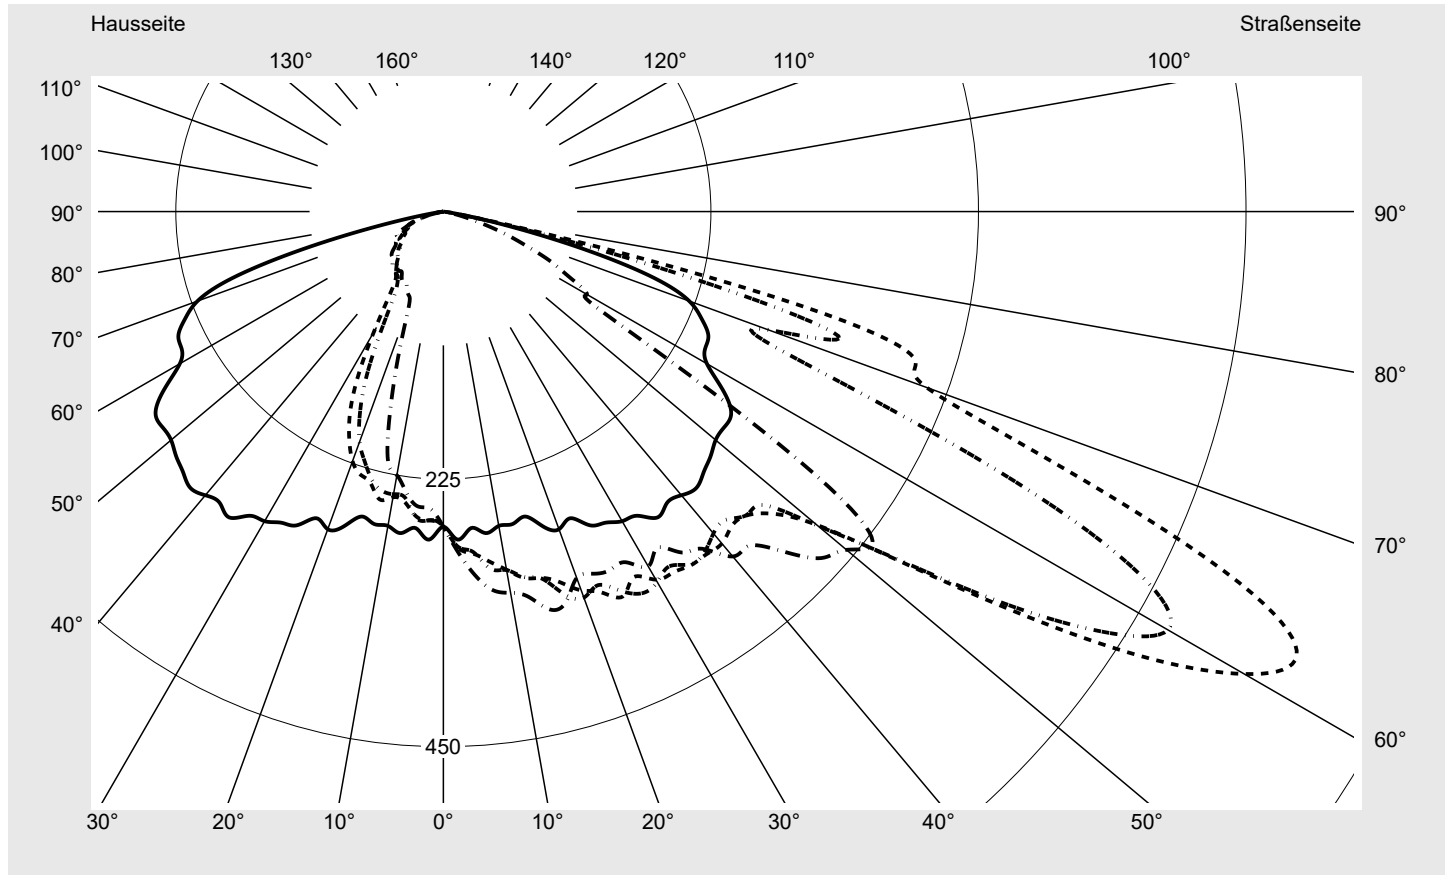

Lichttechnischer Prüfbefund

Familie
Streetlight 21 mini easy LED

Bestell-Nr.: 5XE6E37N08GB
EAN: 4058352897591

LP-Nummer
59077_1138

Ausführung Mastansatz- / Mastaufsatzmontage, NEMA 7 pin (DALI)
Optik asymmetrisch, breit strahlend (STW1.0a)
Abdeckung Einscheibensicherheitsglas (ESG)
Bestückung LED 3000 K | CRI ≥ 70
Betriebsgerät EVG-DALI Plus
Bemessungswerte Nettolichtstrom = 5940 lm
 Systemleistung = 40.4 W
 Lichtausbeute = 147 lm/W

Seriendokumentation
16.06.2023

siteco

Lichtstärke in cd/klm

C180-0

C210-30

C215-35

C270-90

Imax: 809 cd/klm

Leuchtenbetriebswirkungsgrade

Eta 100.0%
 Eta 0° - 90° 100.0%
 Eta 90° - 180° 0.0%

Lichtstärkeklasse nach EN13201-2

Klasse: G4
 Imax 70° 498.7
 Imax 80° 32.8
 Imax 90° 0.0
 Imax >90° 0.0
 Imax >95° 0.0

Messbedingungen

DIN EN 13032 und DIN 5032

Lichttechnischer Prüfbefund

Familie Streetlight 21 mini easy LED	Bestell-Nr.: 5XE6E37N08GB EAN: 4058352897591	LP-Nummer 59077_1138
--	---	--------------------------------

Kegelmantelkurven in cd/klm **KMK 62,5°** **KMK 60°** **KMK 57,5°** **KMK 55°** **siteco**