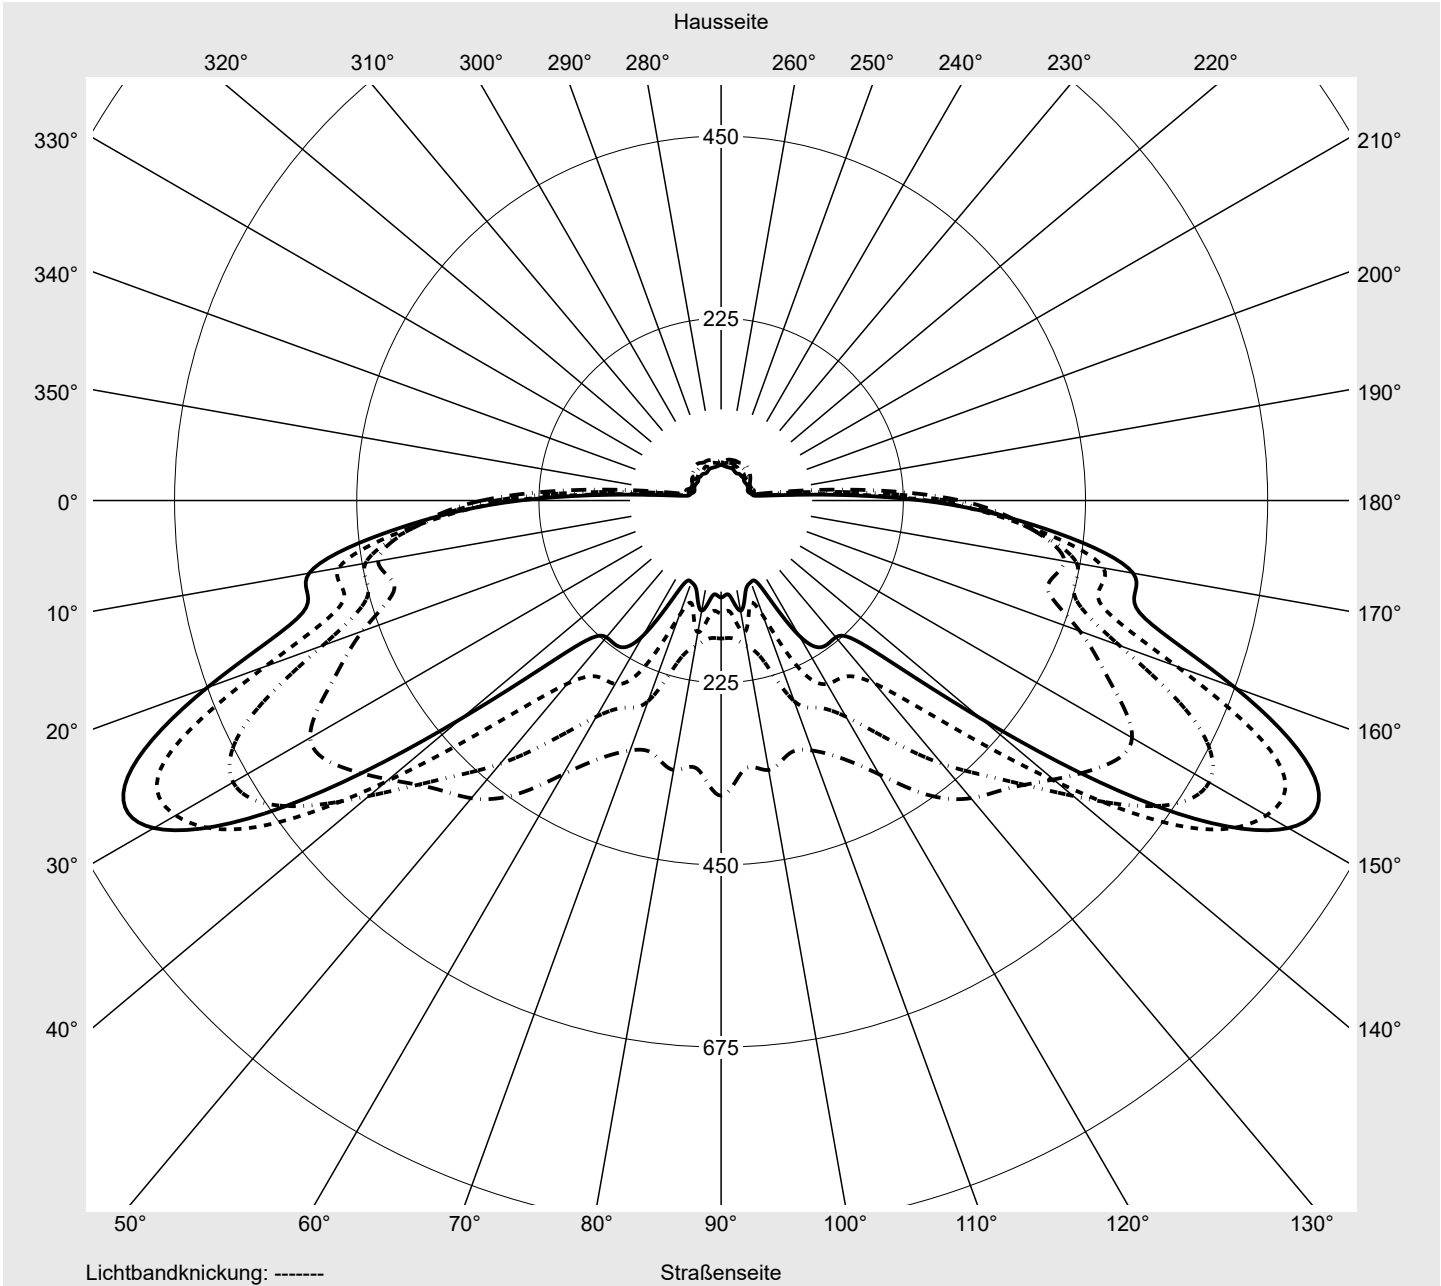

Lichttechnischer Prüfbefund

Familie
Streetlight 21 mini easy LED

Bestell-Nr.: 5XE6E37N08HB
EAN: 4058352897607

LP-Nummer
59077_1139

Ausführung Mastansatz- / Mastaufsatzmontage, NEMA 7 pin (DALI)
Optik asymmetrisch, breit strahlend (STW1.0a)
Abdeckung Einscheibensicherheitsglas (ESG)
Bestückung LED 3000 K | CRI ≥ 70
Betriebsgerät EVG-DALI Plus
Bemessungswerte Nettolichtstrom = 9040 lm
 Systemleistung = 66.0 W
 Lichtausbeute = 137 lm/W

Seriendokumentation
16.06.2023

siteco

Lichtstärke in cd/klm

C180-0

C210-30

C215-35

C270-90

Imax: 809 cd/klm

Leuchtenbetriebswirkungsgrade

Eta	100.0%
Eta 0° - 90°	100.0%
Eta 90° - 180°	0.0%

Lichtstärkeklasse nach EN13201-2

Klasse:	G4
Imax 70°	498.7
Imax 80°	32.8
Imax 90°	0.0
Imax >90°	0.0
Imax >95°	0.0

Messbedingungen

DIN EN 13032 und DIN 5032

Lichttechnischer Prüfbefund

Familie Streetlight 21 mini easy LED	Bestell-Nr.: 5XE6E37N08HB EAN: 4058352897607	LP-Nummer 59077_1139
--	---	--------------------------------

Kegelmantelkurven in cd/klm **KMK 62,5°** **KMK 60°** **KMK 57,5°** **KMK 55°** **siteco**