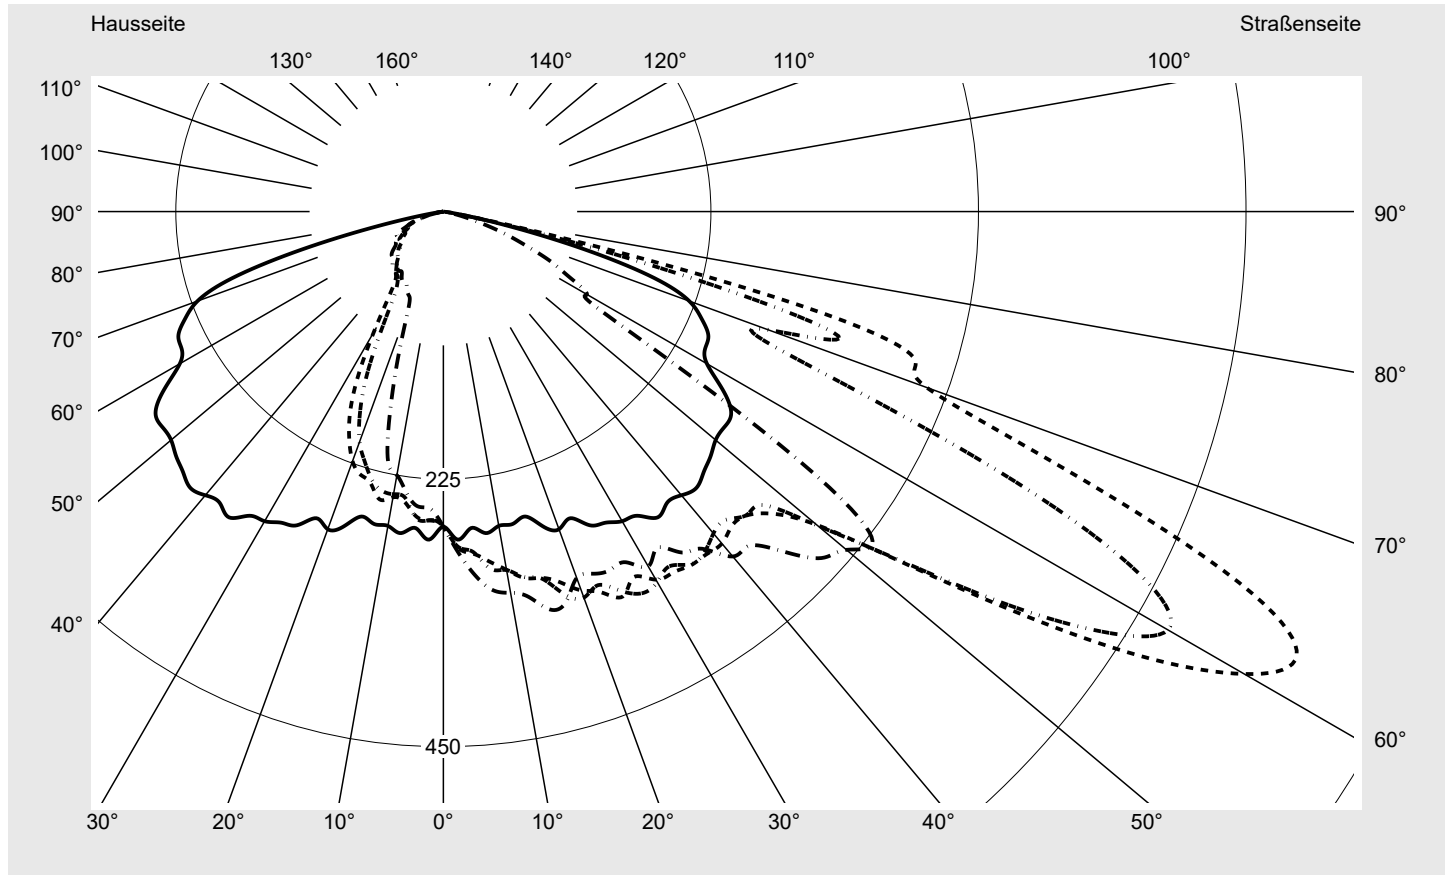

Lichttechnischer Prüfbefund

Familie
Streetlight 21 mini easy LED

Bestell-Nr.: 5XE6E37N08HB
EAN: 4058352897607

LP-Nummer
59077_1139

Ausführung Mastansatz- / Mastaufsatzmontage, NEMA 7 pin (DALI)
Optik asymmetrisch, breit strahlend (STW1.0a)
Abdeckung Einscheibensicherheitsglas (ESG)
Bestückung LED 3000 K | CRI ≥ 70
Betriebsgerät EVG-DALI Plus
Bemessungswerte Nettolichtstrom = 9040 lm
 Systemleistung = 66.0 W
 Lichtausbeute = 137 lm/W

Seriendokumentation
16.06.2023

siteco

Lichtstärke in cd/klm

C180-0

C210-30

C215-35

C270-90

Imax: 809 cd/klm

Leuchtenbetriebswirkungsgrade

Eta	100.0%
Eta 0° - 90°	100.0%
Eta 90° - 180°	0.0%

Lichtstärkeklasse nach EN13201-2

Klasse:	G4
Imax 70°	498.7
Imax 80°	32.8
Imax 90°	0.0
Imax >90°	0.0
Imax >95°	0.0

Messbedingungen