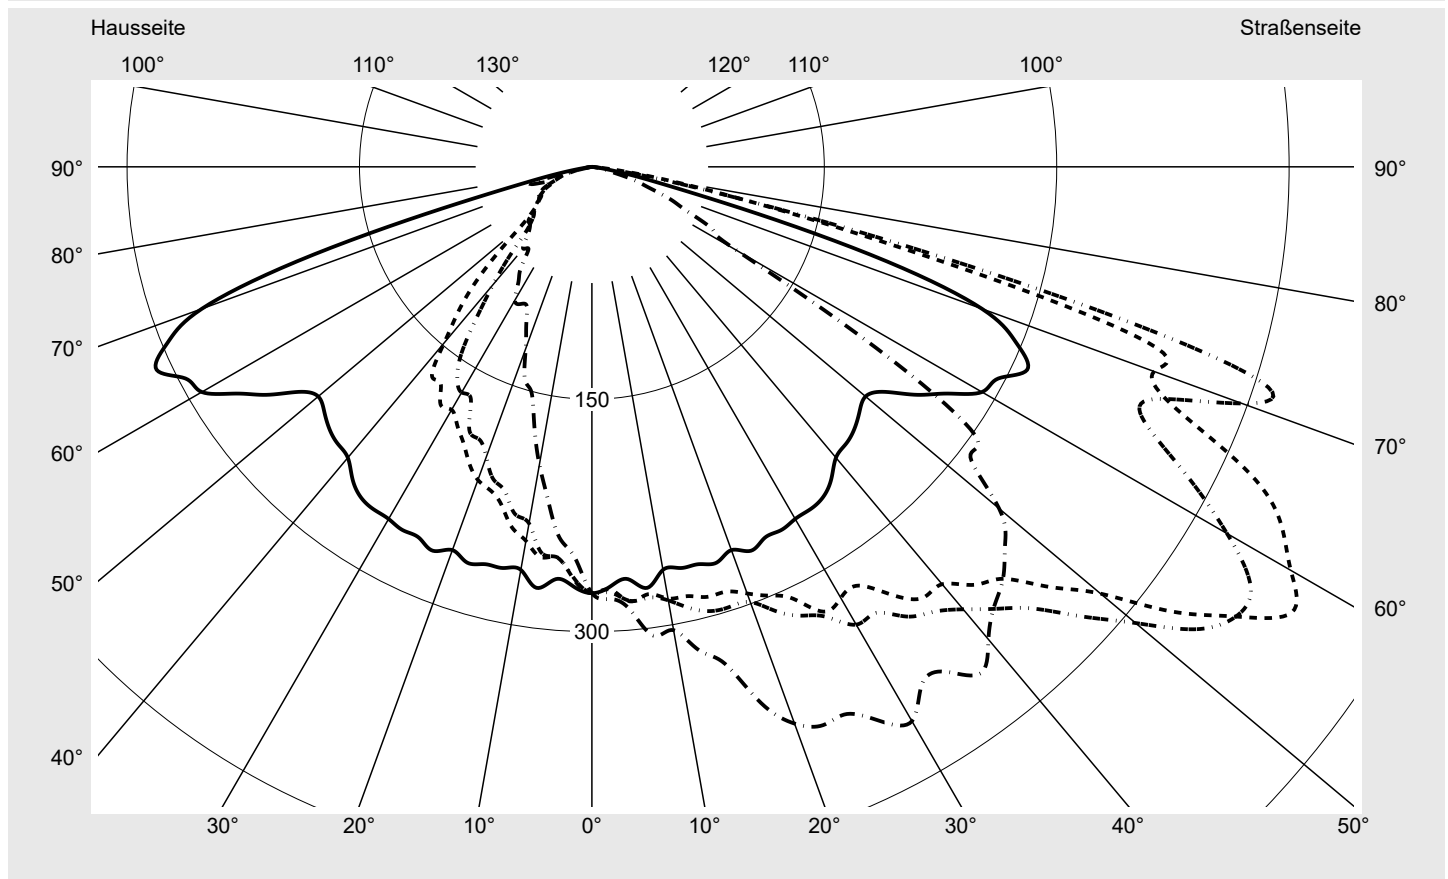

Lichttechnischer Prüfbefund

Familie
Streetlight 21 mini easy LED

Bestell-Nr.: 5XE6E37N08JB
EAN: 4058352897614

LP-Nummer
59079_194

Ausführung Mastansatz- / Mastaufsatzmontage, NEMA 7 pin (DALI)
Optik asymmetrisch, breit strahlend (STW1.0a G)
Abdeckung Einscheibensicherheitsglas (ESG)
Bestückung LED 3000 K | CRI ≥ 70
Betriebsgerät EVG-DALI Plus
Bemessungswerte Nettolichtstrom = 12830 lm
 Systemleistung = 87.3 W
 Lichtausbeute = 147 lm/W

Seriendokumentation
16.06.2023

siteco

Lichtstärke in cd/klm

C180-0

C200-20

C205-25

C270-90

Imax: 535 cd/klm

Leuchtenbetriebswirkungsgrade

Eta	100.0%
Eta 0° - 90°	100.0%
Eta 90° - 180°	0.0%

Lichtstärkeklasse nach EN13201-2

Klasse:	G4
Imax 70°	486.3
Imax 80°	49.2
Imax 90°	0.0
Imax >90°	0.0
Imax >95°	0.0

Messbedingungen

DIN EN 13032 und DIN 5032

Lichttechnischer Prüfbefund

Familie Streetlight 21 mini easy LED	Bestell-Nr.: 5XE6E37N08JB EAN: 4058352897614	LP-Nummer 59079_194
--	---	-------------------------------

Kegelmantelkurven in cd/klm **KMK 57,5°** **KMK 55°** **KMK 52,5°** **KMK 50°** **siteco**