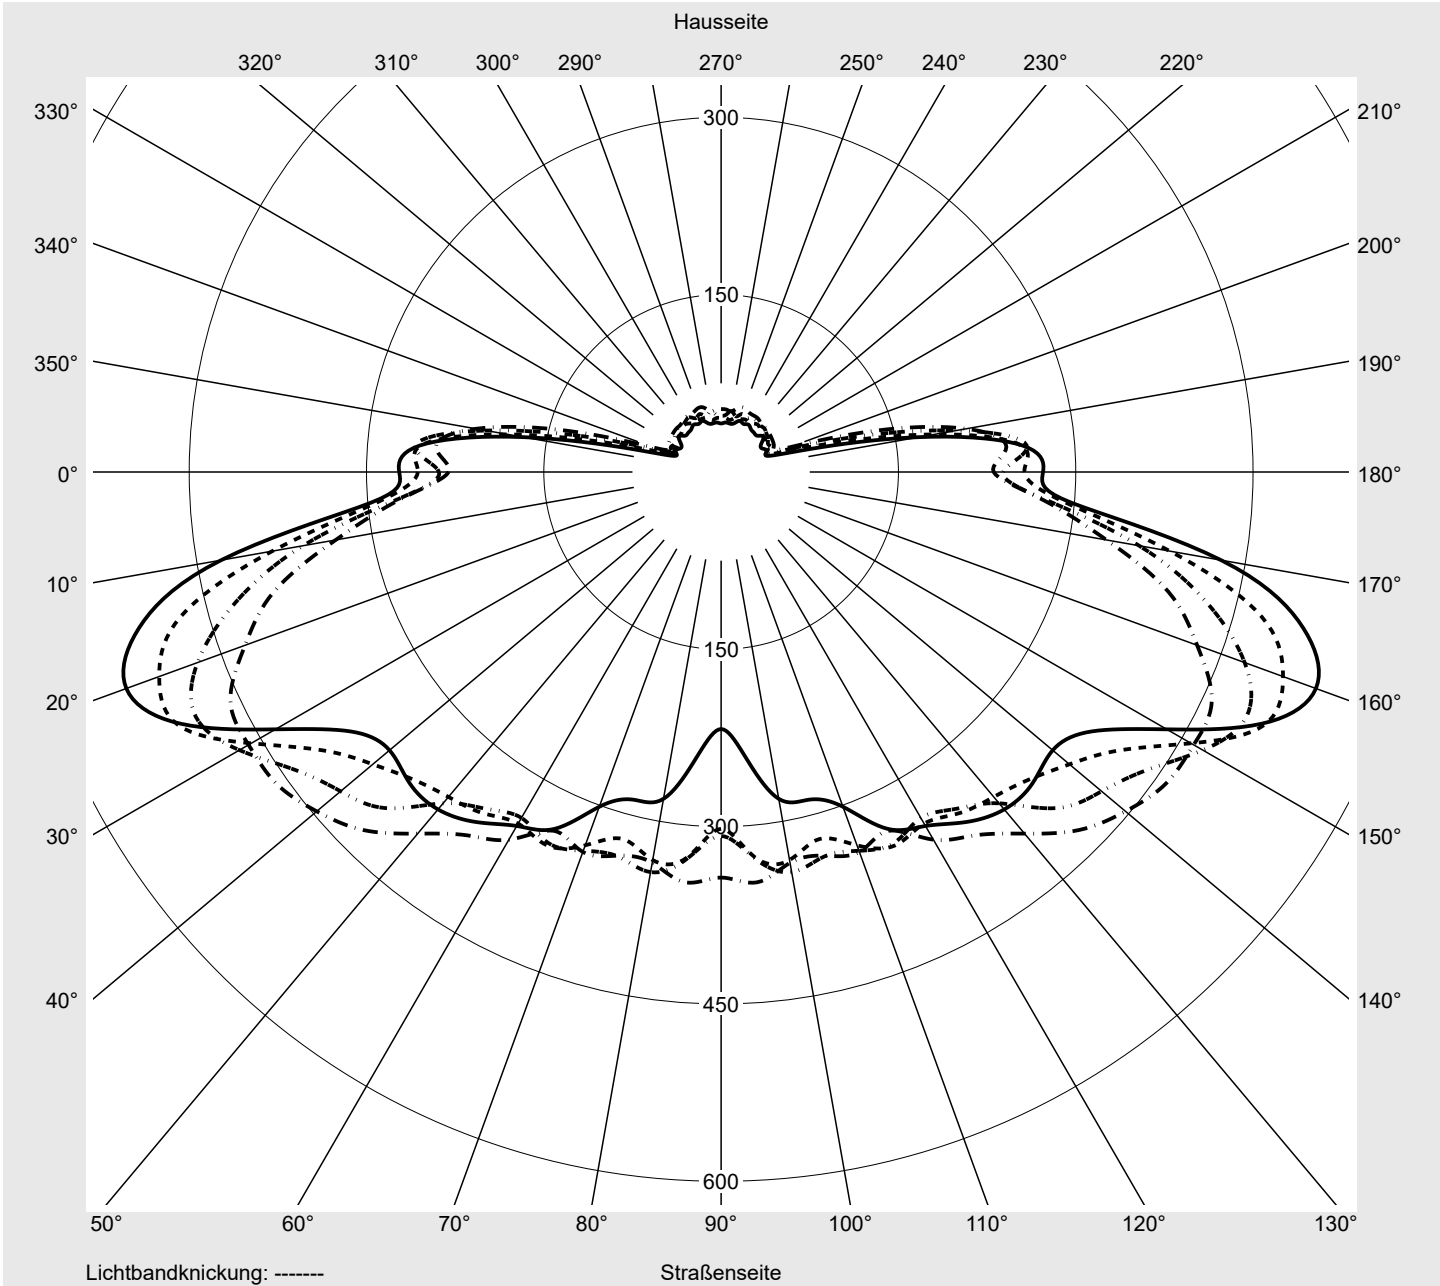

Lichttechnischer Prüfbefund

Familie
Streetlight 21 mini easy LED

Bestell-Nr.: 5XE6E37N08JB
EAN: 4058352897614

LP-Nummer
59079_194

Ausführung Mastansatz- / Mastaufsatzmontage, NEMA 7 pin (DALI)
Optik asymmetrisch, breit strahlend (STW1.0a G)
Abdeckung Einscheibensicherheitsglas (ESG)
Bestückung LED 3000 K | CRI ≥ 70
Betriebsgerät EVG-DALI Plus
Bemessungswerte Nettolichtstrom = 12830 lm
 Systemleistung = 87.3 W
 Lichtausbeute = 147 lm/W

Seriendokumentation
16.06.2023

siteco

Lichtstärke in cd/klm

C180-0

C200-20

C205-25

C270-90

Imax: 535 cd/klm

Leuchtenbetriebswirkungsgrade

Eta	100.0%
Eta 0° - 90°	100.0%
Eta 90° - 180°	0.0%

Lichtstärkeklasse nach EN13201-2

Klasse:	G4
Imax 70°	486.3
Imax 80°	49.2
Imax 90°	0.0
Imax >90°	0.0
Imax >95°	0.0

Messbedingungen

DIN EN 13032 und DIN 5032

Lichttechnischer Prüfbefund

Familie Streetlight 21 mini easy LED	Bestell-Nr.: 5XE6E37N08JB EAN: 4058352897614	LP-Nummer 59079_194
--	---	-------------------------------

Kegelmantelkurven in cd/klm **KMK 57,5°** **KMK 55°** **KMK 52,5°** **KMK 50°** **siteco**