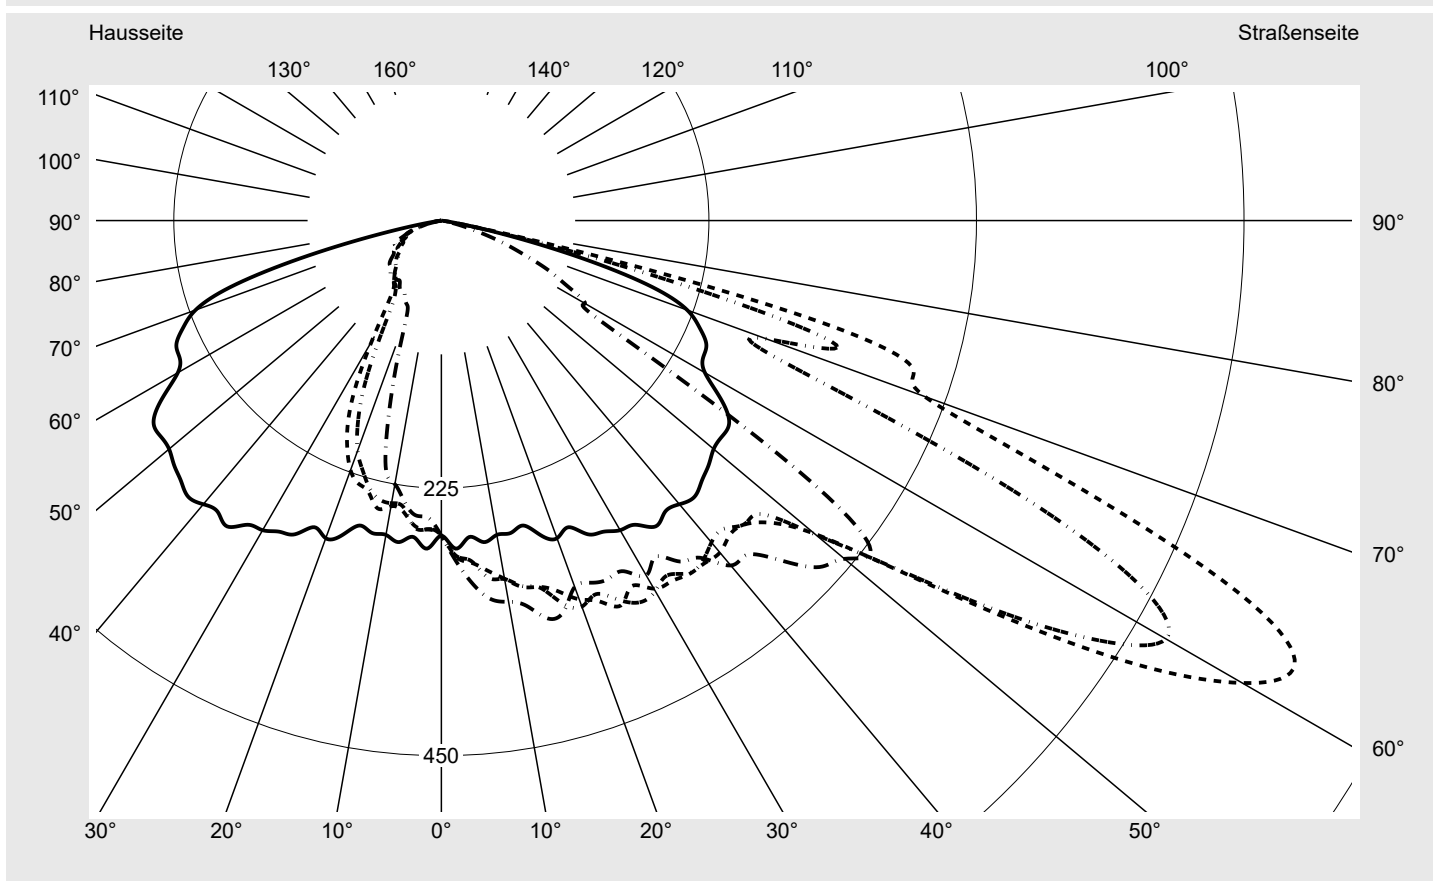

Lichttechnischer Prüfbefund

Familie
Streetlight 21 mini easy LED

Bestell-Nr.: 5XE6E47N08GB
EAN: 4058352897621

LP-Nummer
59077_1142

Ausführung	Mastansatz- / Mastaufsatzmontage, NEMA 7 pin (DALI)
Optik	asymmetrisch, breit strahlend (STW1.0a)
Abdeckung	Einscheibensicherheitsglas (ESG)
Bestückung	LED 4000 K CRI ≥ 70
Betriebsgerät	EVG-DALI Plus
Bemessungswerte	Nettolichtstrom = 6180 lm Systemleistung = 40.4 W Lichtausbeute = 153 lm/W

Seriendokumentation
16.06.2023

siteco

Lichtstärke in cd/klm

C180-0

C210-30

C215-35

C270-90

Imax: 809 cd/klm

Leuchtenbetriebswirkungsgrade

Eta	100.0%
Eta 0° - 90°	100.0%
Eta 90° - 180°	0.0%

Lichtstärkeklasse nach EN13201-2

Klasse:	G4
Imax 70°	498.7
Imax 80°	32.8
Imax 90°	0.0
Imax >90°	0.0
Imax >95°	0.0

Messbedingungen

DIN EN 13032 und DIN 5032

Lichttechnischer Prüfbefund

Familie Streetlight 21 mini easy LED	Bestell-Nr.: 5XE6E47N08GB EAN: 4058352897621	LP-Nummer 59077_1142
--	---	--------------------------------

Kegelmantelkurven in cd/klm **KMK 62,5°** **KMK 60°** **KMK 57,5°** **KMK 55°** **siteco**