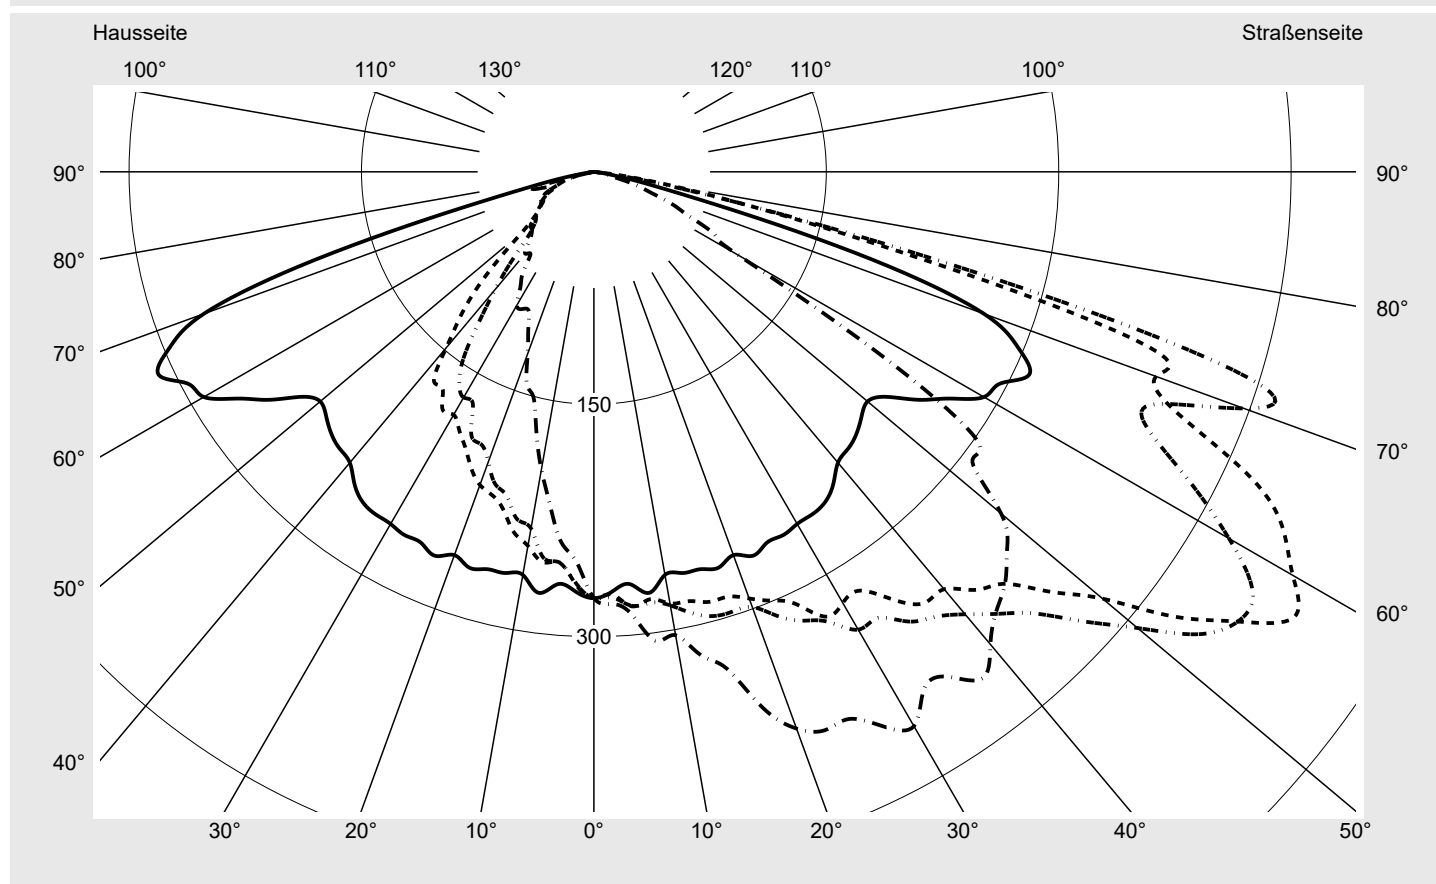

Lichttechnischer Prüfbefund

Familie
Streetlight 21 mini easy LED

Bestell-Nr.: 5XE6E47N08JB
EAN: 4058352897645

LP-Nummer
59079_196

Ausführung Mastansatz- / Mastaufsatzmontage, NEMA 7 pin (DALI)
Optik asymmetrisch, breit strahlend (STW1.0a G)
Abdeckung Einscheibensicherheitsglas (ESG)
Bestückung LED 4000 K | CRI ≥ 70
Betriebsgerät EVG-DALI Plus
Bemessungswerte Nettolichtstrom = 13390 lm
 Systemleistung = 87.3 W
 Lichtausbeute = 153.4 lm/W

Seriendokumentation
16.06.2023

sitEco

Lichtstärke in cd/klm

C180-0

C200-20

C205-25

C270-90

Imax: 535 cd/klm

Leuchtenbetriebswirkungsgrade

Eta	100.0%
Eta 0° - 90°	100.0%
Eta 90° - 180°	0.0%

Lichtstärkeklasse nach EN13201-2

Klasse:	G4
Imax 70°	486.3
Imax 80°	49.2
Imax 90°	0.0
Imax >90°	0.0
Imax >95°	0.0

Messbedingungen

DIN EN 13032 und DIN 5032

Lichttechnischer Prüfbefund

Familie
Streetlight 21 mini easy LED

Bestell-Nr.: 5XE6E47N08JB
EAN: 4058352897645

LP-Nummer
59079_196

Kegelmantelkurven in cd/klm

KMK 57,5°

KMK 55°