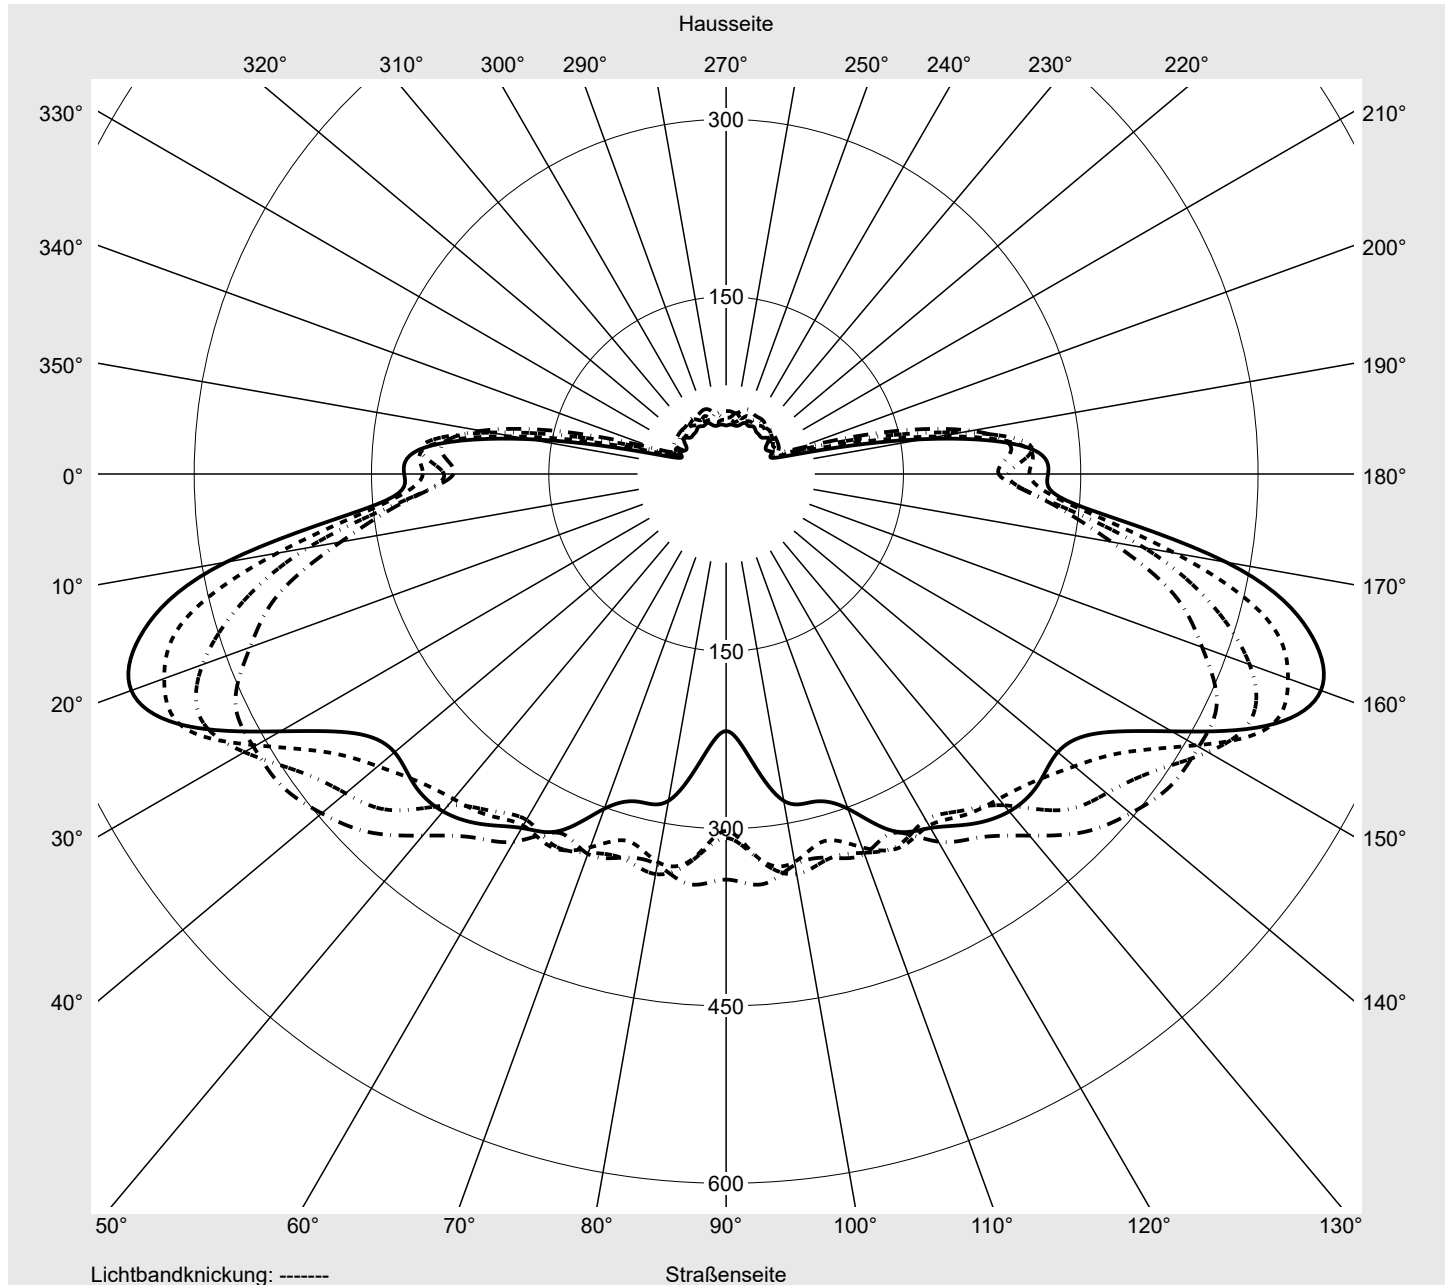

Lichttechnischer Prüfbefund

Familie
Streetlight 21 mini easy LED

Bestell-Nr.: 5XE6E47N08JB
EAN: 4058352897645

LP-Nummer
59079_196

Ausführung Mastansatz- / Mastaufsatzmontage, NEMA 7 pin (DALI)
Optik asymmetrisch, breit strahlend (STW1.0a G)
Abdeckung Einscheibensicherheitsglas (ESG)
Bestückung LED 4000 K | CRI ≥ 70
Betriebsgerät EVG-DALI Plus
Bemessungswerte Nettolichtstrom = 13390 lm
 Systemleistung = 87.3 W
 Lichtausbeute = 153.4 lm/W

Leuchtenbetriebswirkungsgrade

Eta	100.0%
Eta 0° - 90°	100.0%
Eta 90° - 180°	0.0%

Lichtstärkeklasse nach EN13201-2

Klasse:	G4
Imax 70°	486.3
Imax 80°	49.2
Imax 90°	0.0
Imax >90°	0.0
Imax >95°	0.0

Messbedingungen

DIN EN 13032 und DIN 5032

Lichttechnischer Prüfbefund

Familie
Streetlight 21 mini easy LED

Bestell-Nr.: 5XE6E47N08JB
EAN: 4058352897645

LP-Nummer
59079_196

Kegelmantelkurven in cd/klm

KMK 57,5°

KMK 55°

KMK 52,5°

KMK 50°

siteco

Lichttechnischer Prüfbefund

Familie Streetlight 21 mini easy LED	Bestell-Nr.: 5XE6E47N08JB EAN: 4058352897645	LP-Nummer 59079_196
Wertetabelle Lichtstärkemessung		Maximale Lichtstärke
		siteco