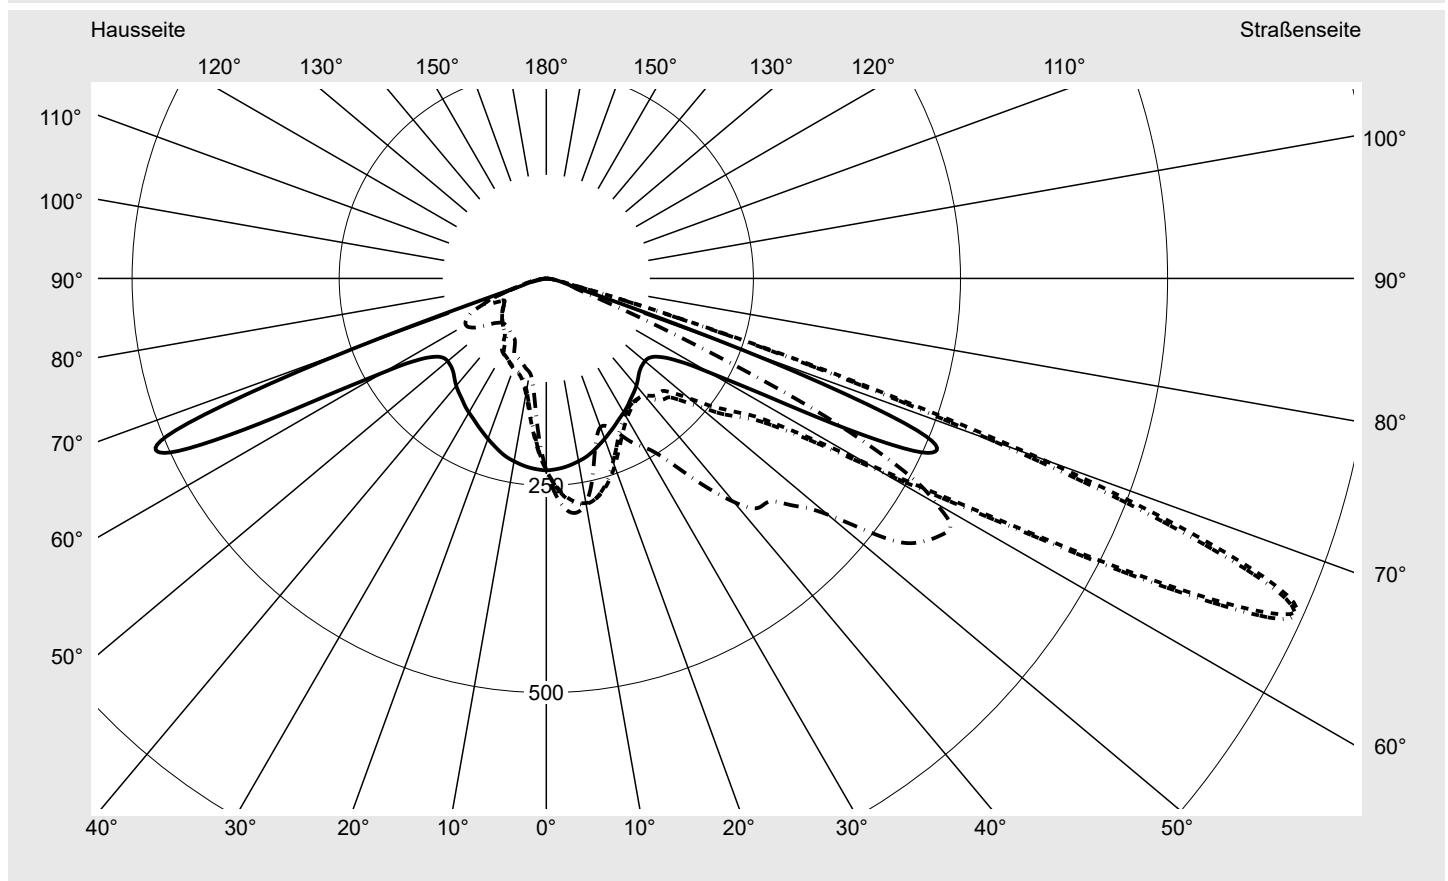

Lichttechnischer Prüfbefund

Familie
Streetlight 21 mini easy LED

Bestell-Nr.: 5XE6H37N08GB
EAN: 4058352897652

LP-Nummer
59066_830

Ausführung Mastansatz- / Mastaufsatzmontage, NEMA 7 pin (DALI)
Optik asymmetrisch strahlend (PL52)
Abdeckung Einscheibensicherheitsglas (ESG)
Bestückung LED 3000 K | CRI ≥ 70
Betriebsgerät EVG-DALI Plus
Bemessungswerte Nettolichtstrom = 5840 lm
Systemleistung = 40.4 W
Lichtausbeute = 144.6 lm/W

Seriendokumentation
16.06.2023

siteco

Lichtstärke in cd/klm

C180-0

C215-35

C217,5-37,5

C270-90

Imax: 990 cd/klm

Leuchtenbetriebswirkungsgrade

Eta	100.0%
Eta 0° - 90°	100.0%
Eta 90° - 180°	0.0%

Lichtstärkeklasse nach EN13201-2

Klasse:	G3
Imax 70°	685.4
Imax 80°	32.5
Imax 90°	0.0
Imax >90°	0.0
Imax >95°	0.0

Messbedingungen

Lichttechnischer Prüfbefund

Familie Streetlight 21 mini easy LED
Bestell-Nr.: 5XE6H37N08GB
EAN: 4058352897652
LP-Nummer 59066_830

Wertetabelle Lichtstärkemessung
Maximale Lichtstärke
Table with columns for C-Ebenen, angles from 0.0° to 72.0°, and light intensity in cd/klm.