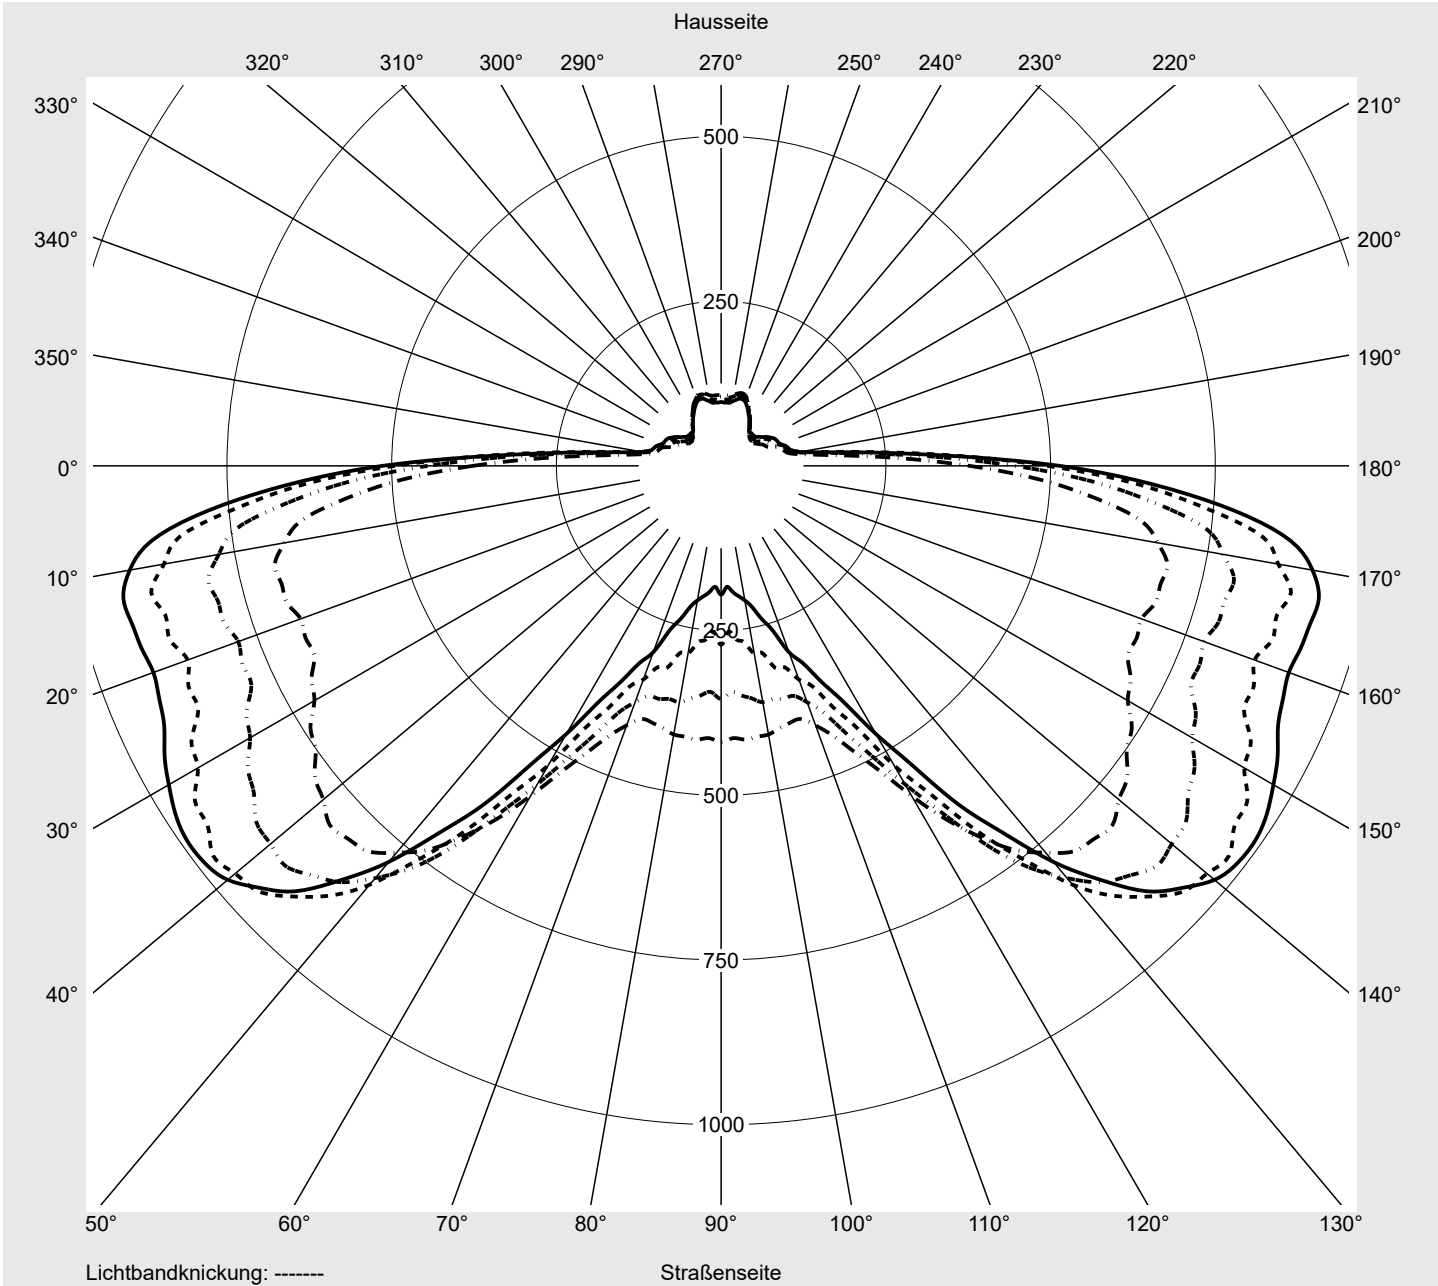

Lichttechnischer Prüfbefund

Familie
Streetlight 21 mini easy LED

Bestell-Nr.: 5XE6H37N08GB
EAN: 4058352897652

LP-Nummer
59066_830

Ausführung Mastansatz- / Mastaufsatzmontage, NEMA 7 pin (DALI)
Optik asymmetrisch strahlend (PL52)
Abdeckung Einscheibensicherheitsglas (ESG)
Bestückung LED 3000 K | CRI ≥ 70
Betriebsgerät EVG-DALI Plus
Bemessungswerte Nettolichtstrom = 5840 lm
Systemleistung = 40.4 W
Lichtausbeute = 144.6 lm/W

Leuchtenbetriebswirkungsgrade

Eta	100.0%
Eta 0° - 90°	100.0%
Eta 90° - 180°	0.0%

Lichtstärkeklasse nach EN13201-2

Klasse:	G3
Imax 70°	685.4
Imax 80°	32.5
Imax 90°	0.0
Imax >90°	0.0
Imax >95°	0.0

Messbedingungen

DIN EN 13032 und DIN 5032

Lichttechnischer Prüfbefund

Familie Streetlight 21 mini easy LED	Bestell-Nr.: 5XE6H37N08GB EAN: 4058352897652	LP-Nummer 59066_830
--	---	-------------------------------

Kegelmantelkurven in cd/klm **KMK 66°** **KMK 65°** **KMK 64°** **KMK 63°** **siteco**

Lichttechnischer Prüfbefund

Familie Streetlight 21 mini easy LED
Bestell-Nr.: 5XE6H37N08GB
EAN: 4058352897652
LP-Nummer 59066_830

Wertetabelle Lichtstärkemessung
Maximale Lichtstärke
Table with columns for C-Ebenen, angles from 0.0° to 72.0°, and light intensity in cd/klm.