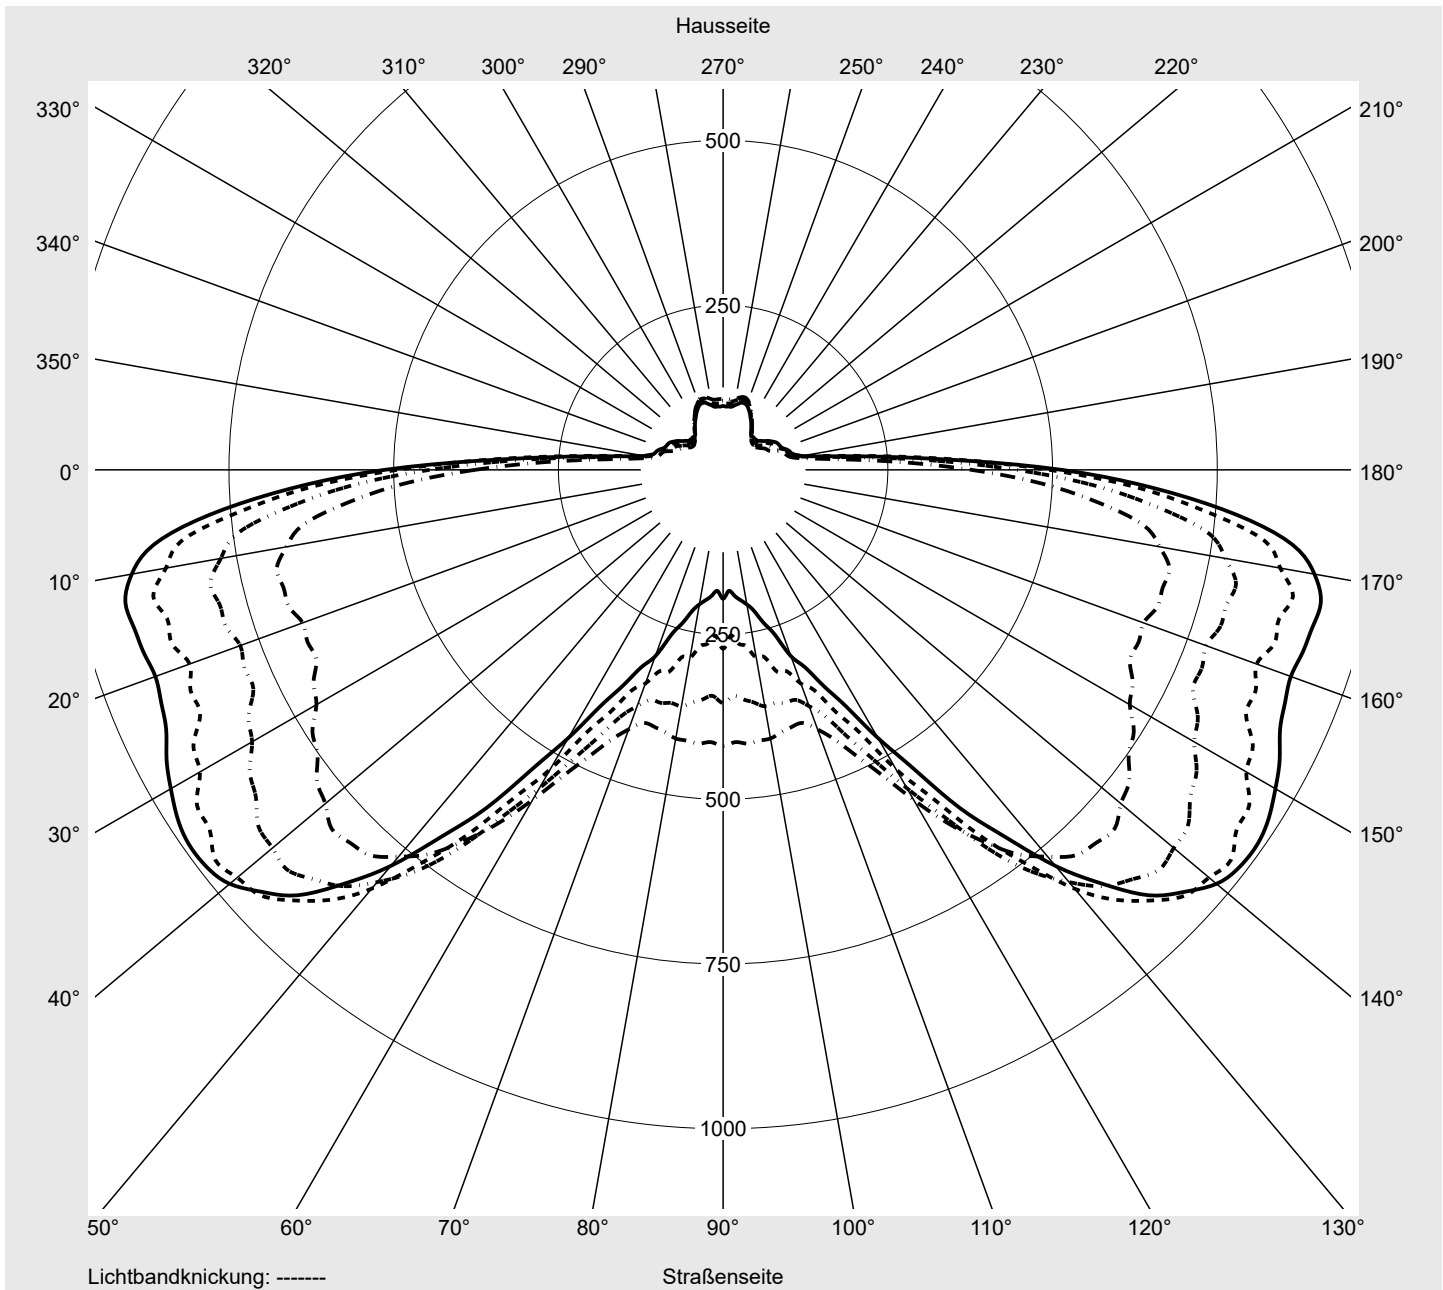

Lichttechnischer Prüfbefund

Familie
Streetlight 21 mini easy LED

Bestell-Nr.: 5XE6H37N08HB
EAN: 4058352897669

LP-Nummer
59066_831

Ausführung	Mastansatz- / Mastaufsatzmontage, NEMA 7 pin (DALI)
Optik	asymmetrisch strahlend (PL52)
Abdeckung	Einscheibensicherheitsglas (ESG)
Bestückung	LED 3000 K CRI ≥ 70
Betriebsgerät	EVG-DALI Plus
Bemessungswerte	Nettolichtstrom = 8890 lm Systemleistung = 66.0 W Lichtausbeute = 134.7 lm/W

Leuchtenbetriebswirkungsgrade

Eta	100.0%
Eta 0° - 90°	100.0%
Eta 90° - 180°	0.0%

Lichtstärkeklasse nach EN13201-2

Klasse:	G3
Imax 70°	685.4
Imax 80°	32.5
Imax 90°	0.0
Imax >90°	0.0
Imax >95°	0.0

Messbedingungen

DIN EN 13032 und DIN 5032

Lichttechnischer Prüfbefund

Familie Streetlight 21 mini easy LED	Bestell-Nr.: 5XE6H37N08HB EAN: 4058352897669	LP-Nummer 59066_831
--	---	-------------------------------

Kegelmantelkurven in cd/klm **KMK 66°** **KMK 65°** **KMK 64°** **KMK 63°** **siteco**