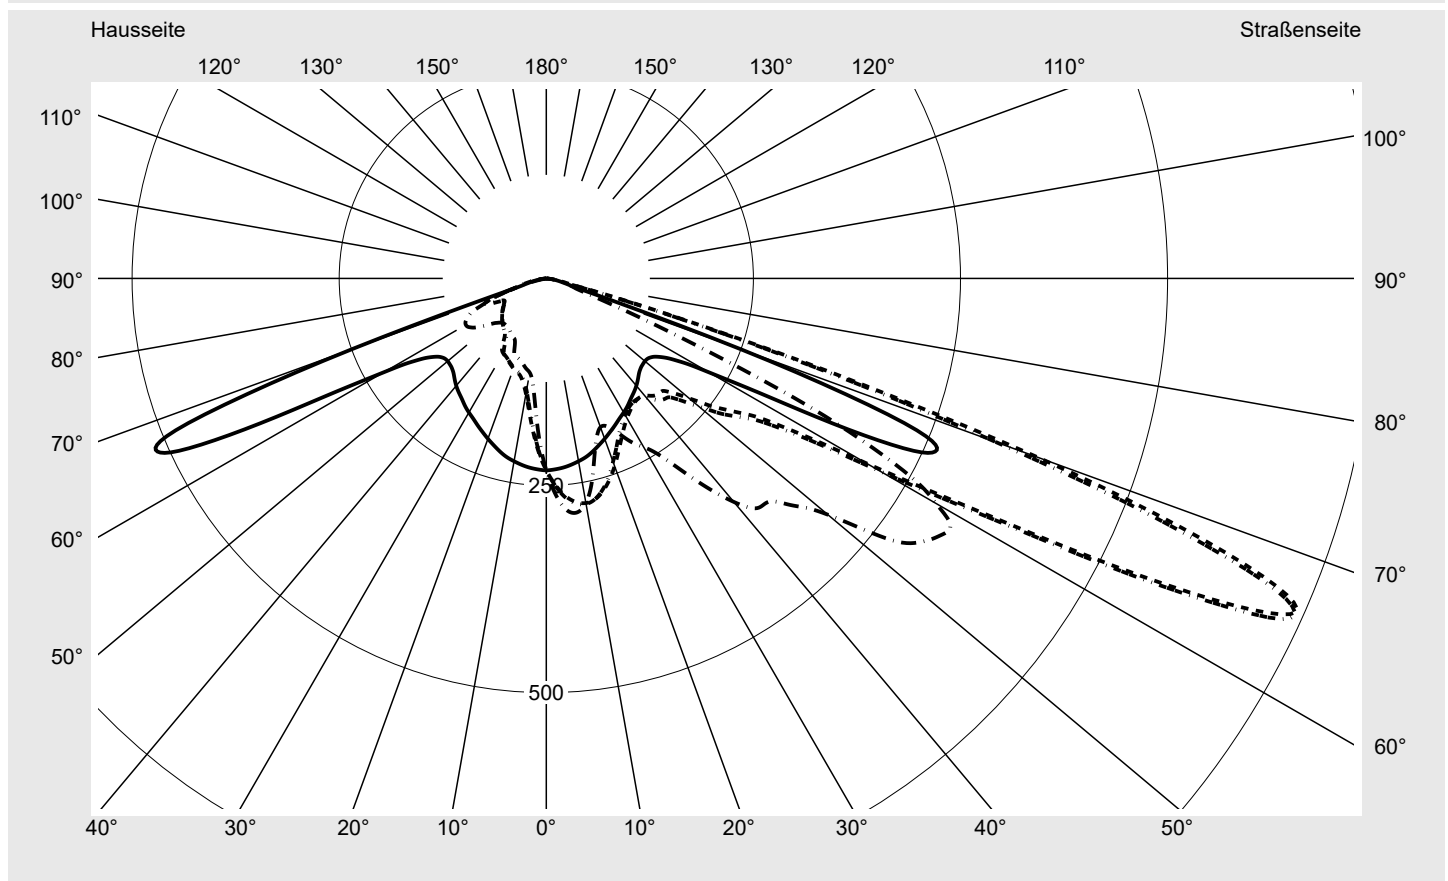

Lichttechnischer Prüfbefund

Familie
Streetlight 21 mini easy LED

Bestell-Nr.: 5XE6H37N08HB
EAN: 4058352897669

LP-Nummer
59066_831

Ausführung	Mastansatz- / Mastaufsatzmontage, NEMA 7 pin (DALI)
Optik	asymmetrisch strahlend (PL52)
Abdeckung	Einscheibensicherheitsglas (ESG)
Bestückung	LED 3000 K CRI ≥ 70
Betriebsgerät	EVG-DALI Plus
Bemessungswerte	Nettolichtstrom = 8890 lm Systemleistung = 66.0 W Lichtausbeute = 134.7 lm/W

Seriendokumentation
16.06.2023

sitEco

Lichtstärke in cd/klm

C180-0

C215-35

C217,5-37,5

C270-90

Imax: 990 cd/klm

Leuchtenbetriebswirkungsgrade

Eta	100.0%
Eta 0° - 90°	100.0%
Eta 90° - 180°	0.0%

Lichtstärkeklasse nach EN13201-2

Klasse:	G3
Imax 70°	685.4
Imax 80°	32.5
Imax 90°	0.0
Imax >90°	0.0
Imax >95°	0.0

Messbedingungen