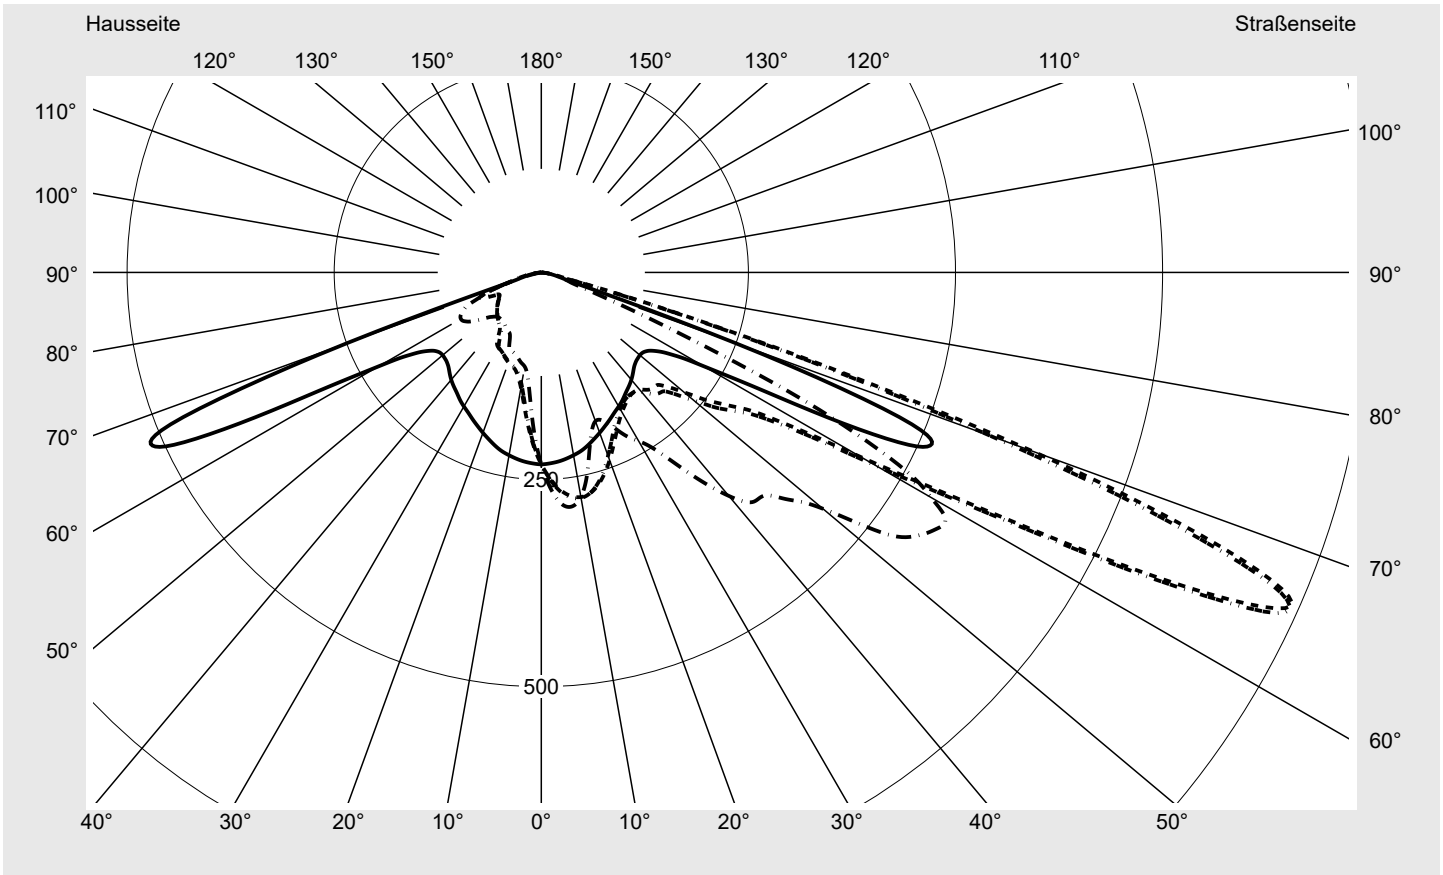

Lichttechnischer Prüfbefund

Familie
Streetlight 21 mini easy LED

Bestell-Nr.: 5XE6H47N08GB
EAN: 4058352897676

LP-Nummer
59066_834

Ausführung Mastansatz- / Mastaufsatzmontage, NEMA 7 pin (DALI)
Optik asymmetrisch strahlend (PL52)
Abdeckung Einscheibensicherheitsglas (ESG)
Bestückung LED 4000 K | CRI ≥ 70
Betriebsgerät EVG-DALI Plus
Bemessungswerte Nettolichtstrom = 6080 lm
 Systemleistung = 40.4 W
 Lichtausbeute = 150.5 lm/W

Seriendokumentation
16.06.2023

siteco

Lichtstärke in cd/klm

C180-0

C215-35

C217,5-37,5

C270-90

Imax: 990 cd/klm

Leuchtenbetriebswirkungsgrade

Eta	100.0%
Eta 0° - 90°	100.0%
Eta 90° - 180°	0.0%

Lichtstärkeklasse nach EN13201-2

Klasse:	G3
Imax 70°	685.4
Imax 80°	32.5
Imax 90°	0.0
Imax >90°	0.0
Imax >95°	0.0

Messbedingungen