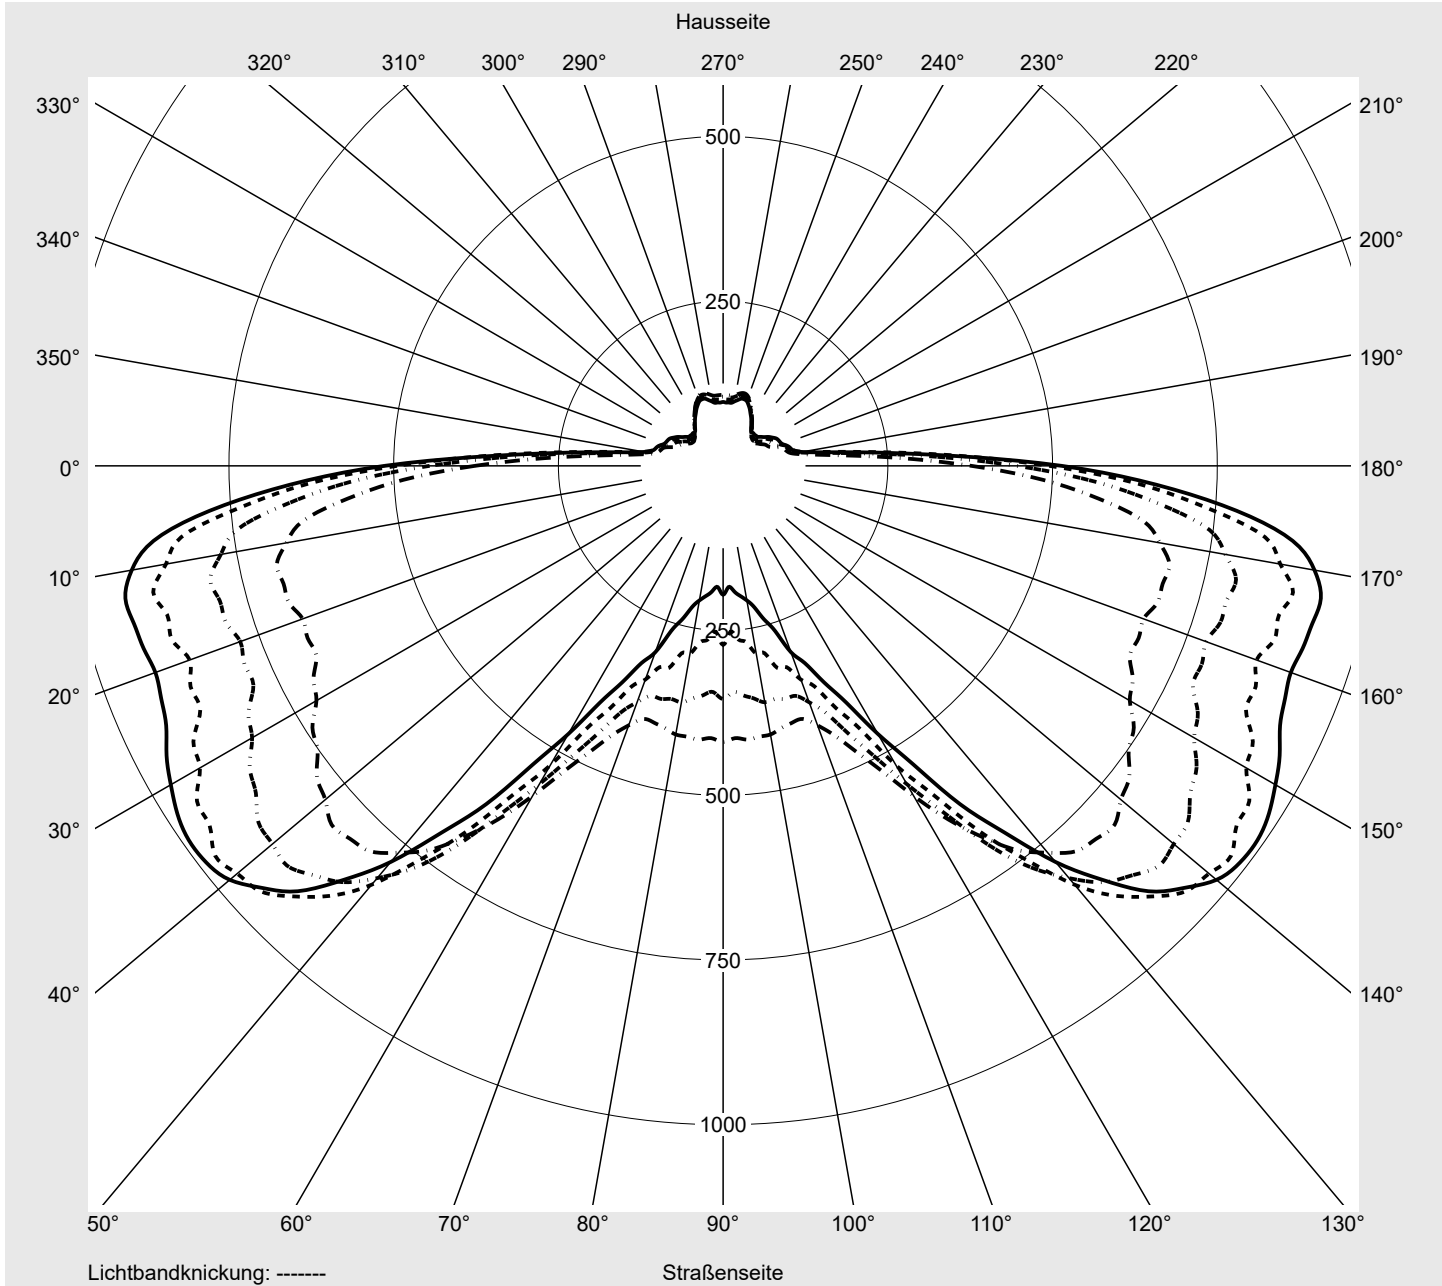

Lichttechnischer Prüfbefund

Familie
Streetlight 21 mini easy LED

Bestell-Nr.: 5XE6H47N08GB
EAN: 4058352897676

LP-Nummer
59066_834

Ausführung Mastansatz- / Mastaufsatzmontage, NEMA 7 pin (DALI)
Optik asymmetrisch strahlend (PL52)
Abdeckung Einscheibensicherheitsglas (ESG)
Bestückung LED 4000 K | CRI ≥ 70
Betriebsgerät EVG-DALI Plus
Bemessungswerte Nettolichtstrom = 6080 lm
 Systemleistung = 40.4 W
 Lichtausbeute = 150.5 lm/W

Leuchtenbetriebswirkungsgrade

Eta	100.0%
Eta 0° - 90°	100.0%
Eta 90° - 180°	0.0%

Lichtstärkeklasse nach EN13201-2

Klasse:	G3
Imax 70°	685.4
Imax 80°	32.5
Imax 90°	0.0
Imax >90°	0.0
Imax >95°	0.0

Messbedingungen

DIN EN 13032 und DIN 5032

Lichttechnischer Prüfbefund

Familie Streetlight 21 mini easy LED	Bestell-Nr.: 5XE6H47N08GB EAN: 4058352897676	LP-Nummer 59066_834
--	---	-------------------------------

Kegelmantelkurven in cd/klm **KMK 66°** **KMK 65°** **KMK 64°** **KMK 63°** **siteco**