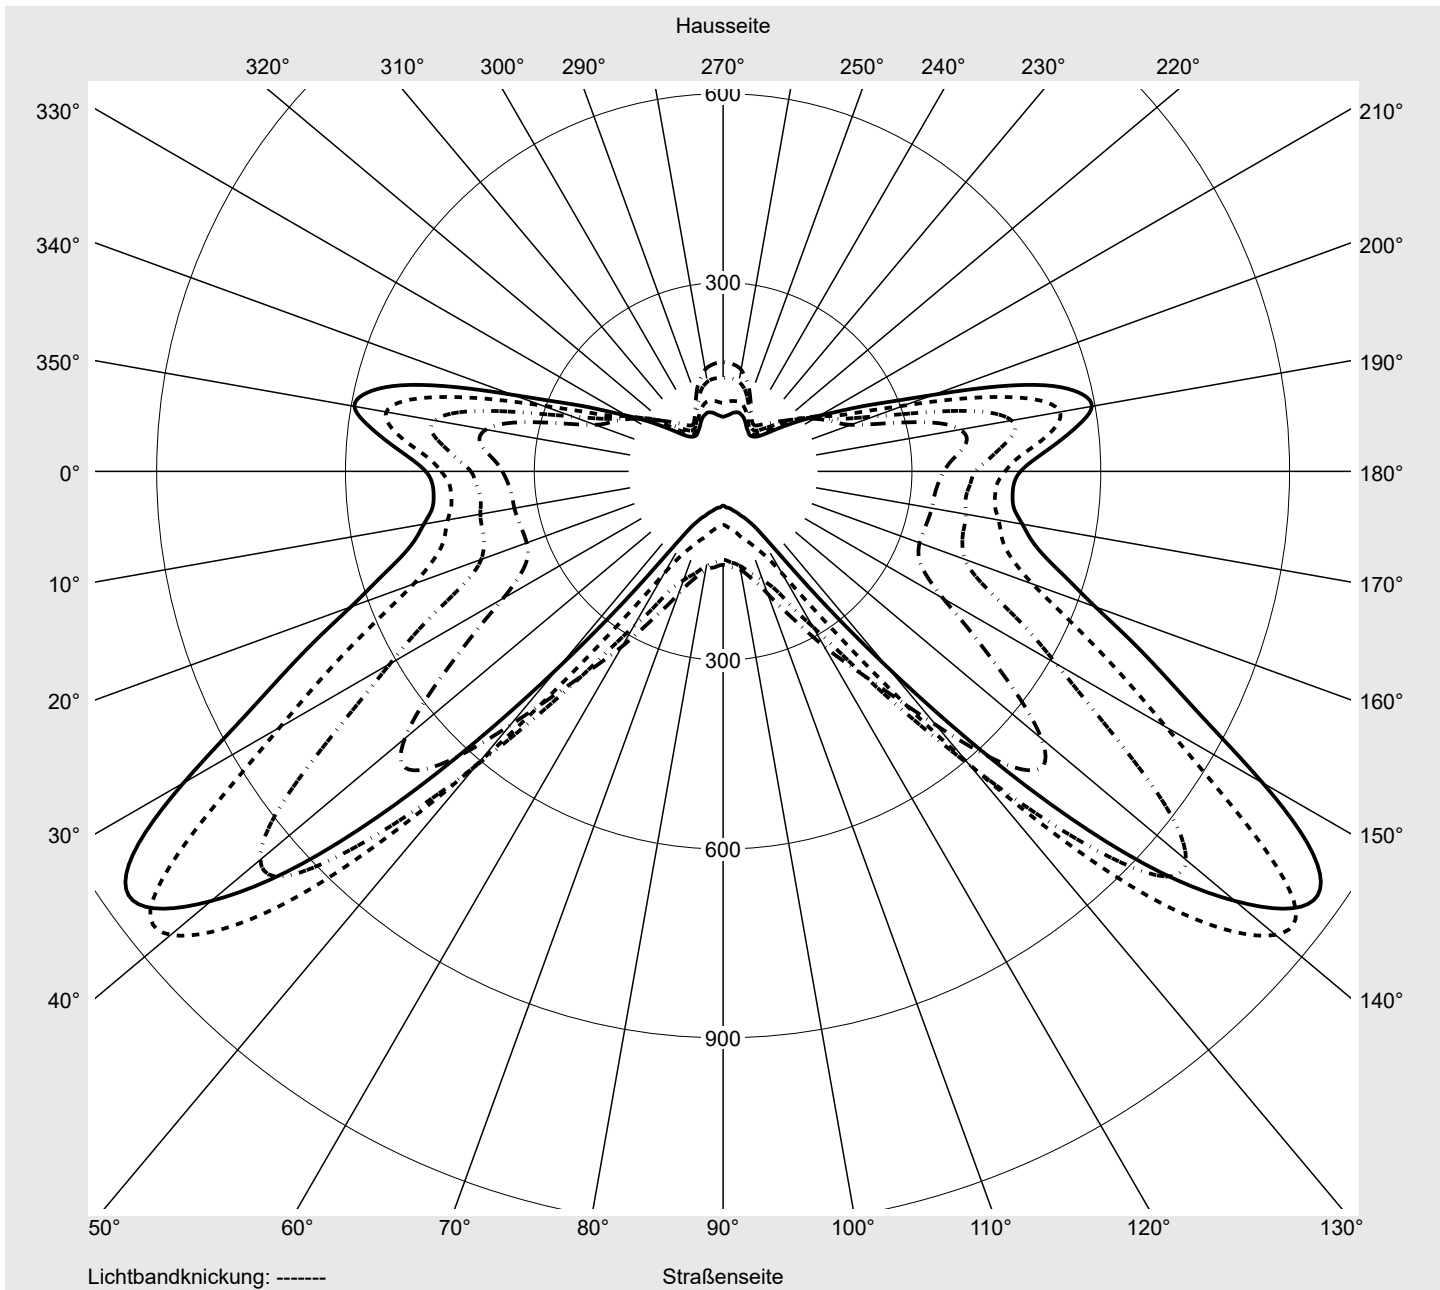

## Lichttechnischer Prüfbefund

**Familie**  
**Streetlight 21 mini easy LED**

**Bestell-Nr.: 5XE6P37N08GB**  
**EAN: 4058352897751**

**LP-Nummer**  
**59337\_441**

**Ausführung** Mastansatz- / Mastaufsatzmontage, NEMA 7 pin (DALI)  
**Optik** asymmetrisch, breit strahlend (ST1.5a)  
**Abdeckung** Einscheibensicherheitsglas (ESG)  
**Bestückung** LED 3000 K | CRI  $\geq$  70  
**Betriebsgerät** EVG-DALI Plus  
**Bemessungswerte** Nettolichtstrom = 5840 lm  
 Systemleistung = 40.4 W  
 Lichtausbeute = 144.6 lm/W

**Leuchtenbetriebswirkungsgrade**

Eta	100.0%
Eta 0° - 90°	100.0%
Eta 90° - 180°	0.0%

**Lichtstärkeklasse nach EN13201-2**

Klasse:	---
Imax 70°	798.1
Imax 80°	214.2
Imax 90°	0.0
Imax >90°	0.0
Imax >95°	0.0

**Messbedingungen**

DIN EN 13032 und DIN 5032

# Lichttechnischer Prüfbefund

<b>Familie</b> Streetlight 21 mini easy LED	<b>Bestell-Nr.:</b> 5XE6P37N08GB <b>EAN:</b> 4058352897751	<b>LP-Nummer</b> 59337_441
--	---	-------------------------------

**Kegelmantelkurven in cd/klm**    **KMK 65°**    **KMK 62,5°**    **KMK 60°**    **KMK 57,5°**    **siteco**