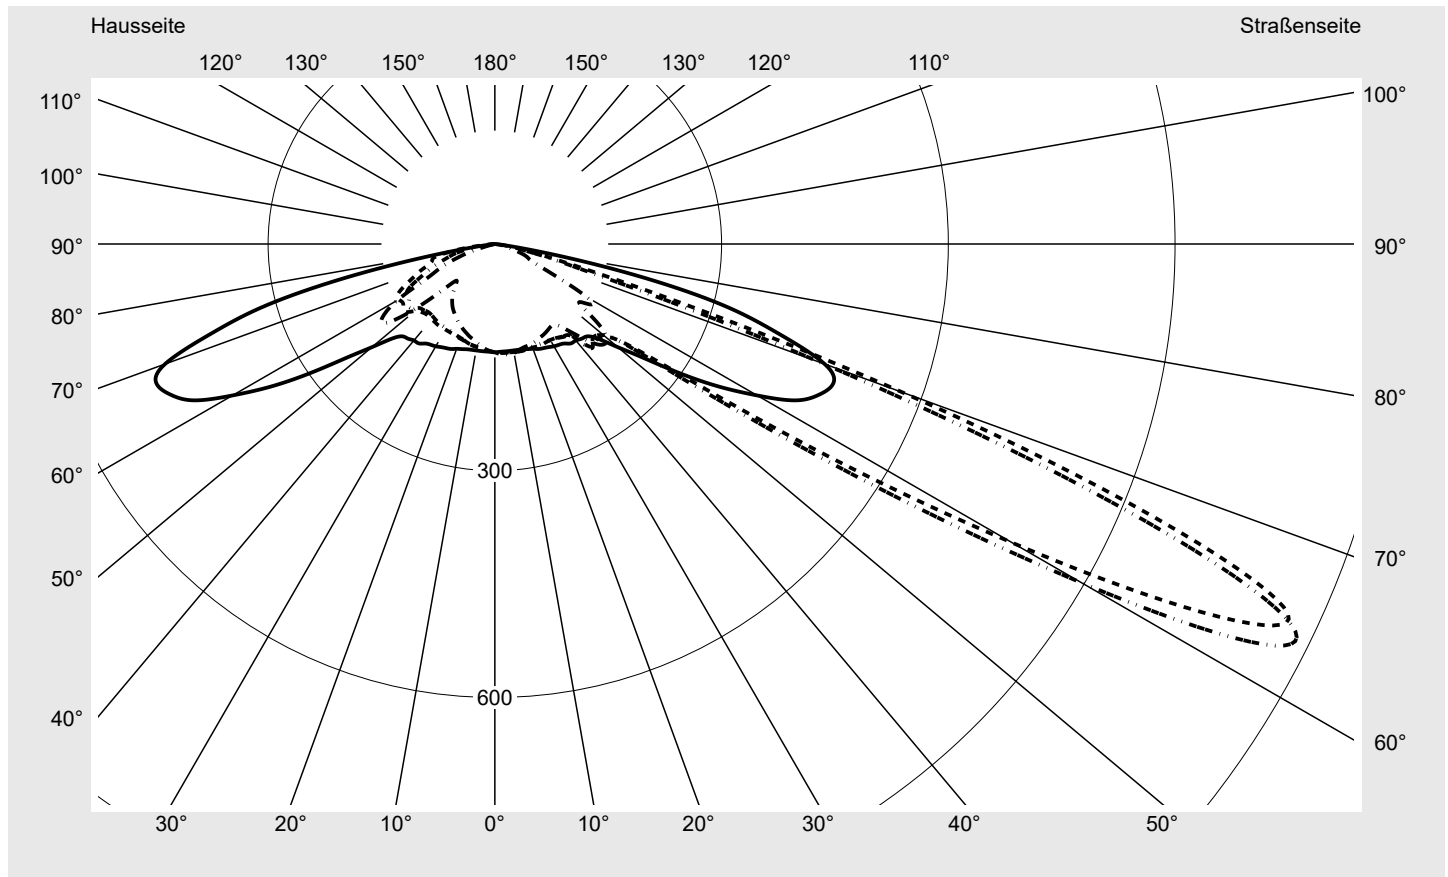

## Lichttechnischer Prüfbefund

**Familie**  
**Streetlight 21 mini easy LED**

**Bestell-Nr.: 5XE6P37N08GB**  
**EAN: 4058352897751**

**LP-Nummer**  
**59337\_441**

**Ausführung** Mastansatz- / Mastaufsatzmontage, NEMA 7 pin (DALI)  
**Optik** asymmetrisch, breit strahlend (ST1.5a)  
**Abdeckung** Einscheibensicherheitsglas (ESG)  
**Bestückung** LED 3000 K | CRI  $\geq$  70  
**Betriebsgerät** EVG-DALI Plus  
**Bemessungswerte** Nettolichtstrom = 5840 lm  
 Systemleistung = 40.4 W  
 Lichtausbeute = 144.6 lm/W

**Seriendokumentation**  
**16.06.2023**

**siteco**

**Lichtstärke in cd/klm**

**C180-0**

**C215-35**

**C217,5-37,5**

**C270-90**

**Imax: 1158 cd/klm**

**Leuchtenbetriebswirkungsgrade**

Eta	100.0%
Eta 0° - 90°	100.0%
Eta 90° - 180°	0.0%

**Lichtstärkeklasse nach EN13201-2**

Klasse:	---
Imax 70°	798.1
Imax 80°	214.2
Imax 90°	0.0
Imax >90°	0.0
Imax >95°	0.0