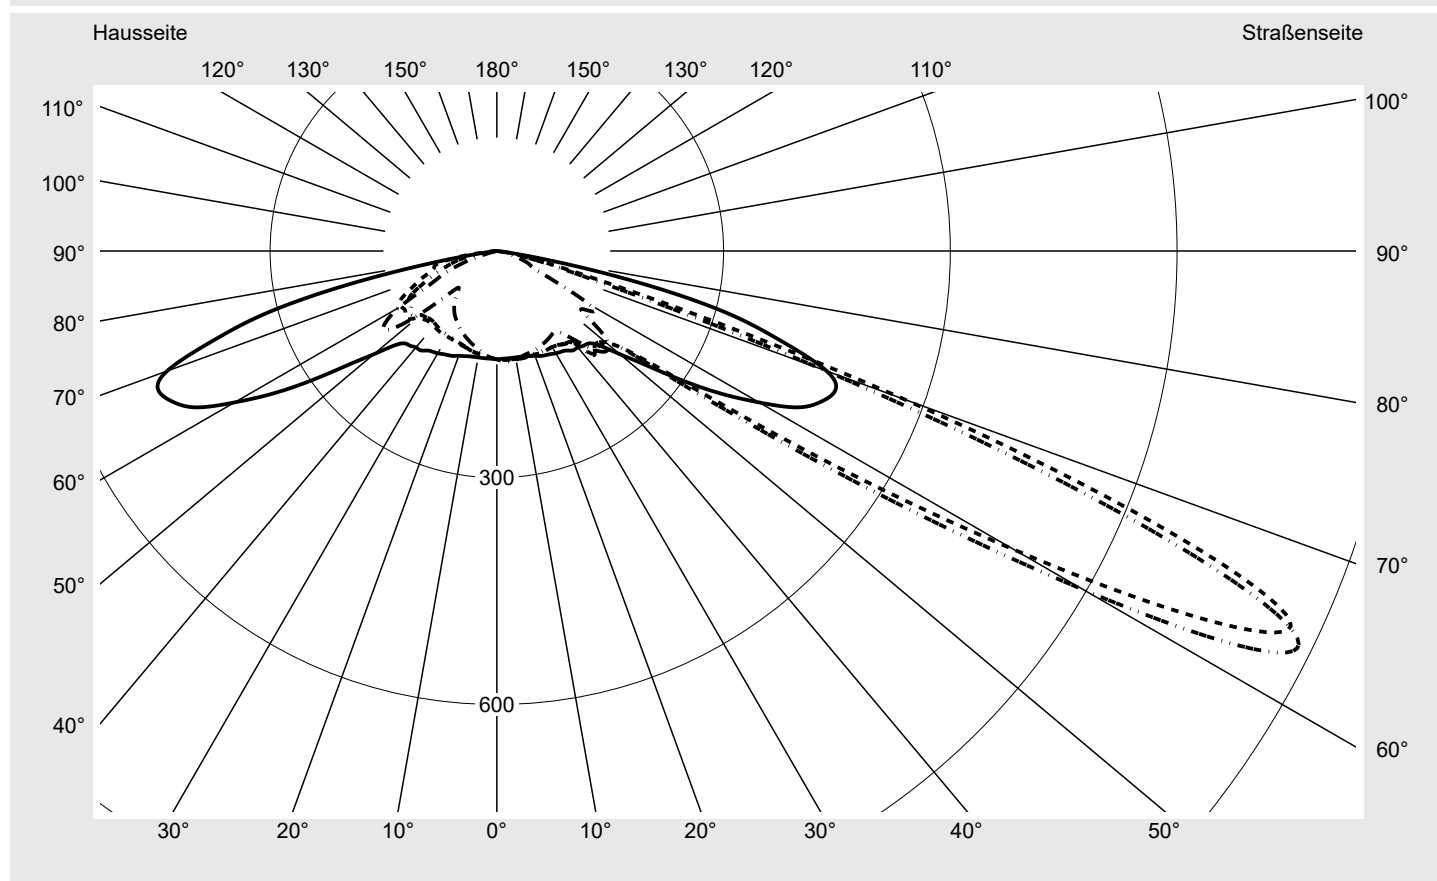

Lichttechnischer Prüfbefund

Familie
Streetlight 21 mini easy LED

Bestell-Nr.: 5XE6P47N08HB
EAN: 4058352897782

LP-Nummer
59337_446

Ausführung Mastansatz- / Mastaufsatzmontage, NEMA 7 pin (DALI)
Optik asymmetrisch, breit strahlend (ST1.5a)
Abdeckung Einscheibensicherheitsglas (ESG)
Bestückung LED 4000 K | CRI ≥ 70
Betriebsgerät EVG-DALI Plus
Bemessungswerte Nettolichtstrom = 9260 lm
 Systemleistung = 66.0 W
 Lichtausbeute = 140.3 lm/W

Seriendokumentation
16.06.2023

siteco

Lichtstärke in cd/klm

C180-0

C215-35

C217,5-37,5

C270-90

Imax: 1158 cd/klm

Leuchtenbetriebswirkungsgrade

Eta	100.0%
Eta 0° - 90°	100.0%
Eta 90° - 180°	0.0%

Lichtstärkeklasse nach EN13201-2

Klasse:	---
Imax 70°	798.1
Imax 80°	214.2
Imax 90°	0.0
Imax >90°	0.0
Imax >95°	0.0

Messbedingungen