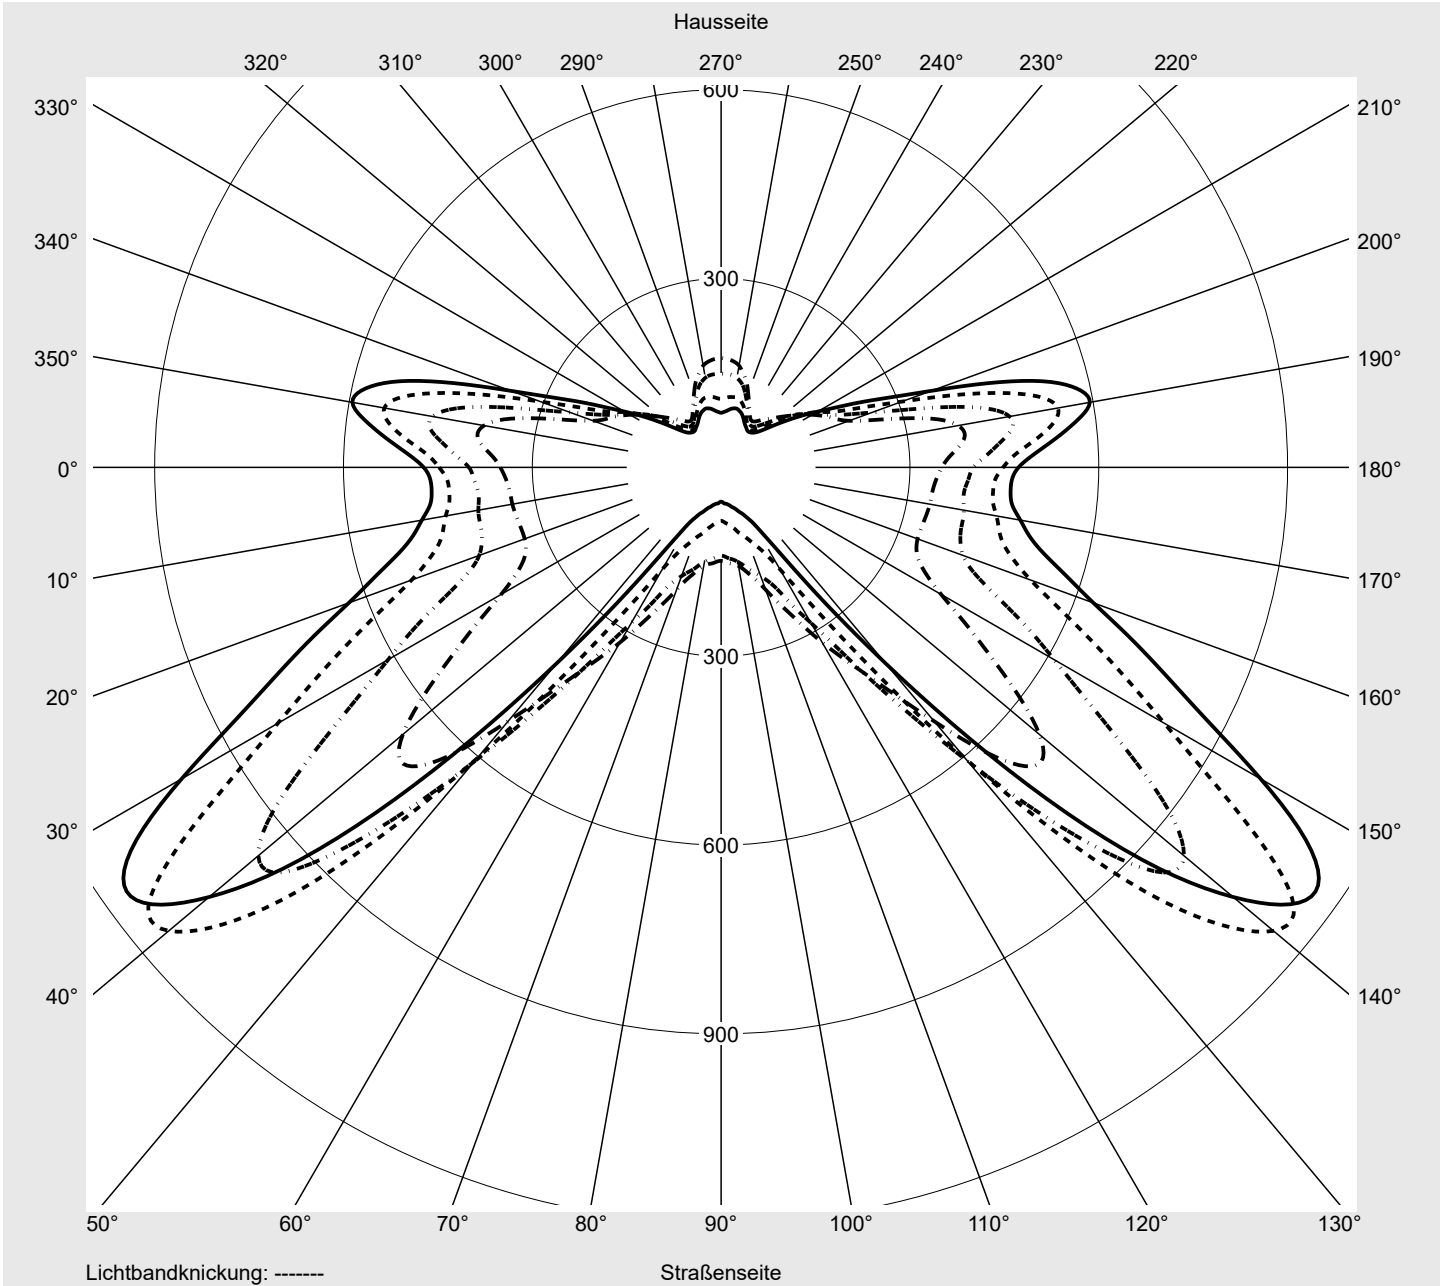

Lichttechnischer Prüfbefund

Familie
Streetlight 21 mini easy LED

Bestell-Nr.: 5XE6P47N08HB
EAN: 4058352897782

LP-Nummer
59337_446

Ausführung Mastansatz- / Mastaufsatzmontage, NEMA 7 pin (DALI)
Optik asymmetrisch, breit strahlend (ST1.5a)
Abdeckung Einscheibensicherheitsglas (ESG)
Bestückung LED 4000 K | CRI ≥ 70
Betriebsgerät EVG-DALI Plus
Bemessungswerte Nettolichtstrom = 9260 lm
 Systemleistung = 66.0 W
 Lichtausbeute = 140.3 lm/W

Seriendokumentation
16.06.2023

siteco

Lichtstärke in cd/klm

C180-0

C215-35

C217,5-37,5

C270-90

Imax: 1158 cd/klm

Leuchtenbetriebswirkungsgrade

Eta	100.0%
Eta 0° - 90°	100.0%
Eta 90° - 180°	0.0%

Lichtstärkeklasse nach EN13201-2

Klasse:	---
Imax 70°	798.1
Imax 80°	214.2
Imax 90°	0.0
Imax >90°	0.0
Imax >95°	0.0

Messbedingungen

DIN EN 13032 und DIN 5032

Lichttechnischer Prüfbefund

Familie Streetlight 21 mini easy LED	Bestell-Nr.: 5XE6P47N08HB EAN: 4058352897782	LP-Nummer 59337_446
--	---	-------------------------------

Kegelmantelkurven in cd/klm **KMK 65°** **KMK 62,5°** **KMK 60°** **KMK 57,5°** **siteco**