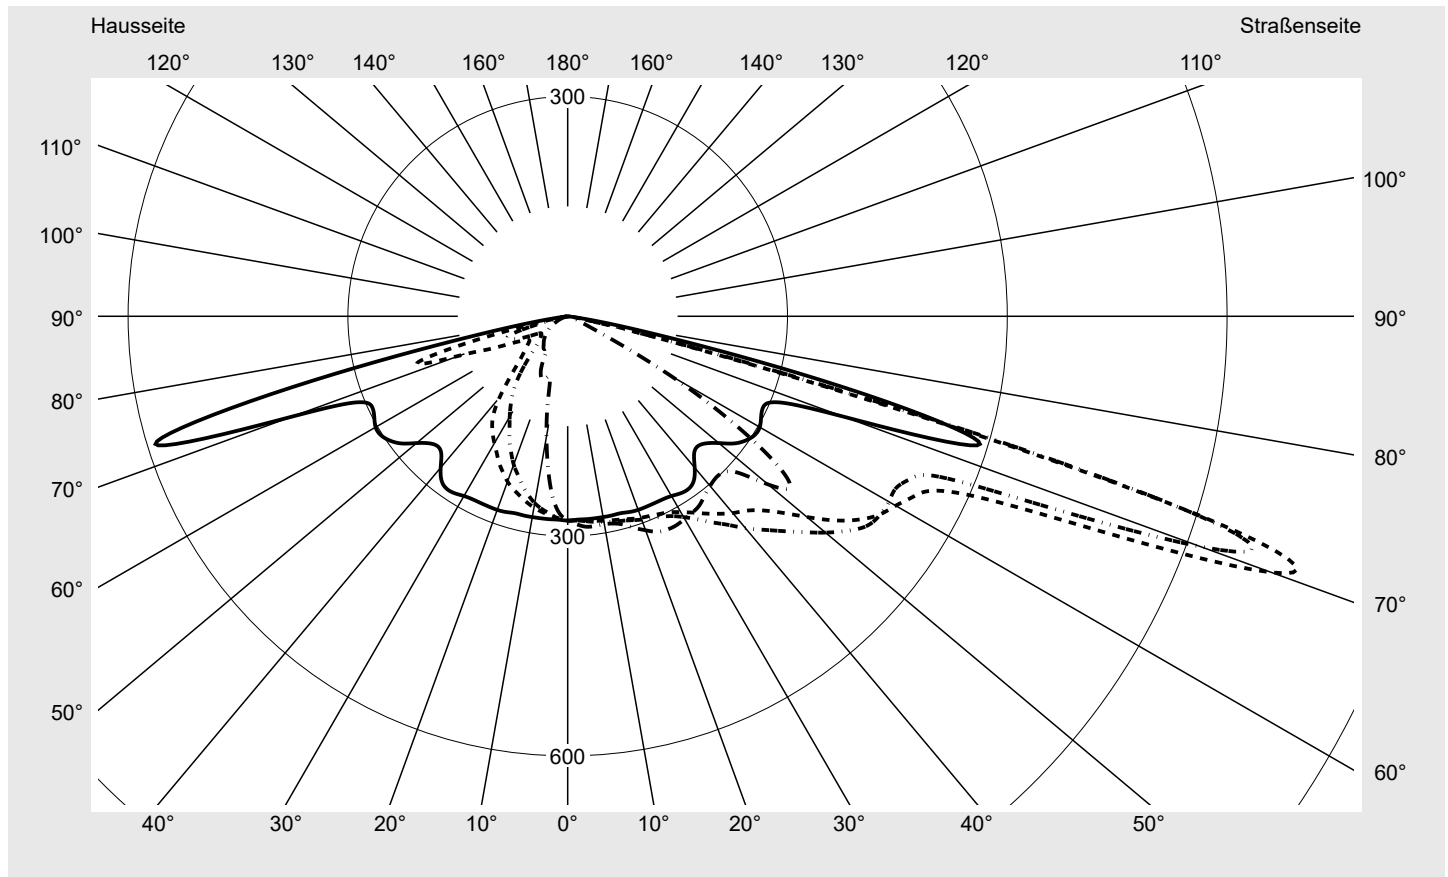

Lichttechnischer Prüfbefund

Familie
Streetlight 21 micro LED

Bestell-Nr.: 5XE1R31G08DB
EAN: 4069025148469

LP-Nummer
59535_172

Ausführung Mastansatz- / Mastaufsatzmontage
Optik asymmetrisch, extrem breit strahlend (P0.8a), Back Light Control (BLC)
Abdeckung Einscheibensicherheitsglas (ESG)
Bestückung LED 3000 K | CRI ≥ 70
Betriebsgerät EVG SITECO iQ
Bemessungswerte Nettolichtstrom = 4220 lm
 Systemleistung = 36.4 W
 Lichtausbeute = 115.9 lm/W

Seriendokumentation
18.01.2024

siteco

Lichtstärke in cd/klm

C180-0

C195-15

C200-20

C270-90

Imax: 1022 cd/klm

Leuchtenbetriebswirkungsgrade

Eta	100.0%
Eta 0° - 90°	100.0%
Eta 90° - 180°	0.0%

Lichtstärkeklasse nach EN13201-2

Klasse:	G3
Imax 70°	1022.3
Imax 80°	56.2
Imax 90°	0.0
Imax >90°	0.0
Imax >95°	0.0

Messbedingungen

DIN EN 13032 und DIN 5032

Lichttechnischer Prüfbefund

Familie Streetlight 21 micro LED	Bestell-Nr.: 5XE1R31G08DB EAN: 4069025148469	LP-Nummer 59535_172
--	---	-------------------------------

Kegelmantelkurven in cd/klm **KMK 70°** **KMK 67,5°** **KMK 65°** **KMK 62,5°** **siteco**