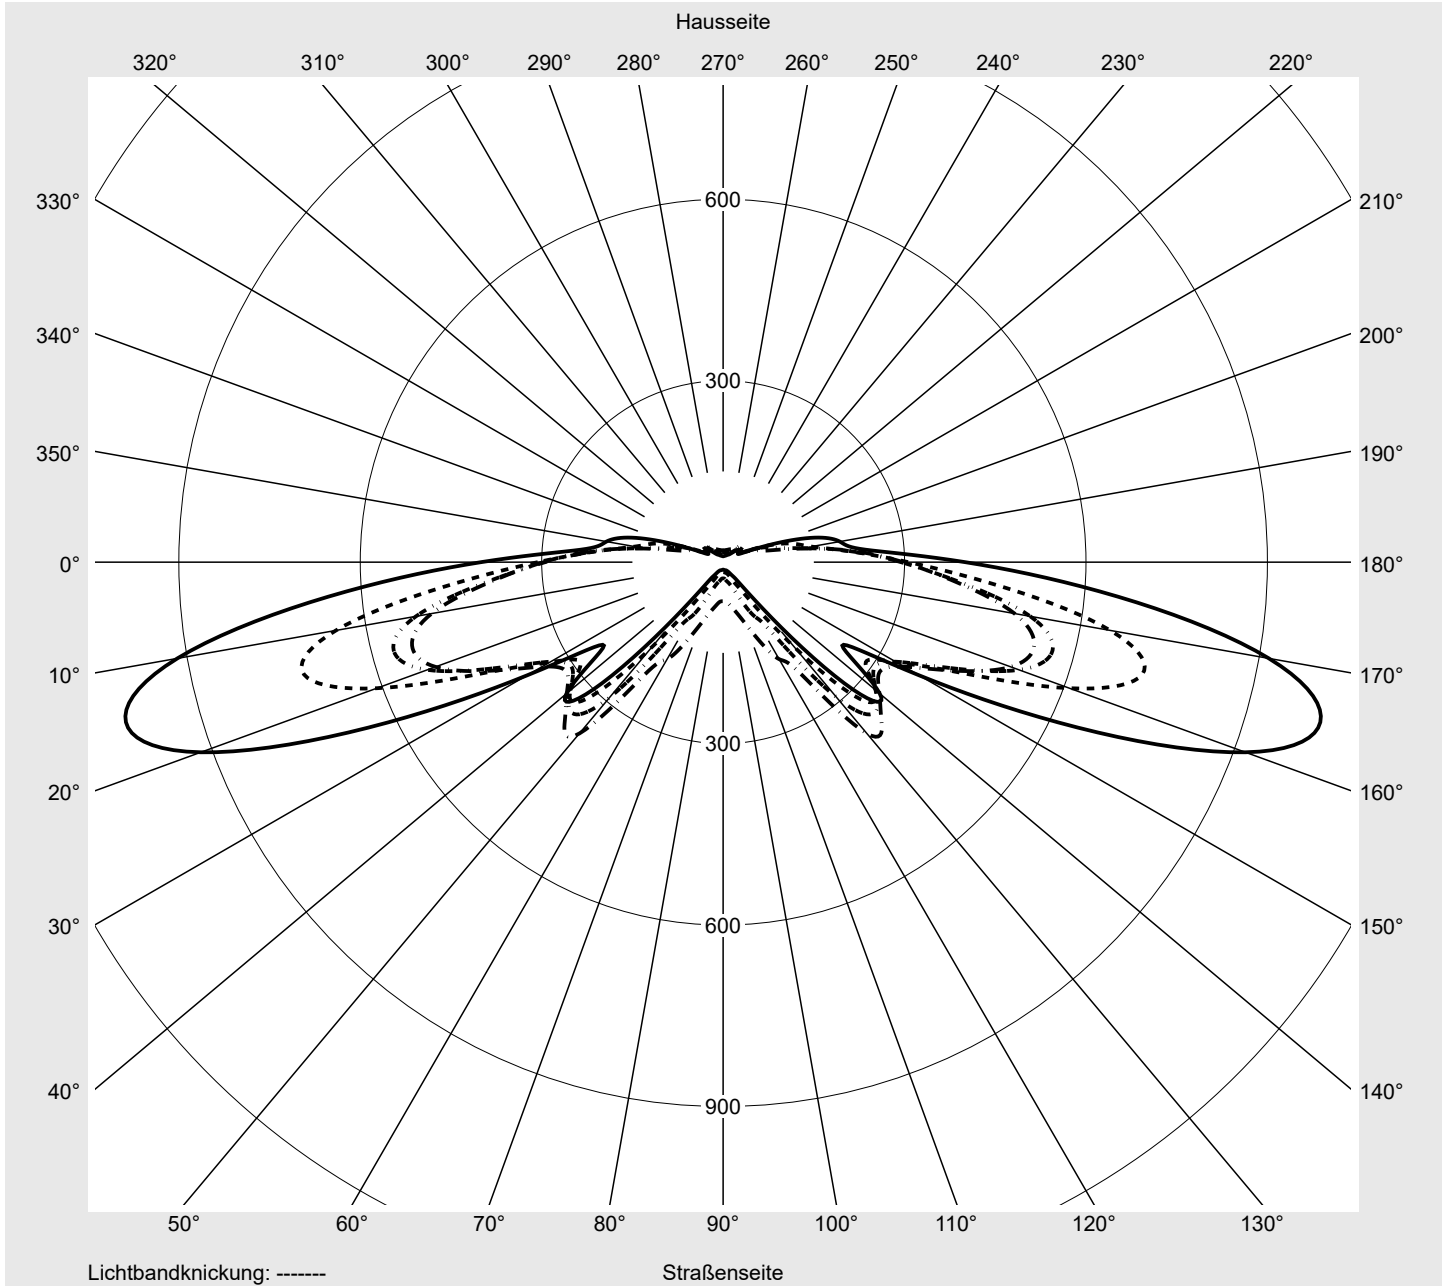

Lichttechnischer Prüfbefund

Familie
Streetlight 21 micro LED

Bestell-Nr.: 5XE1R31G08DB
EAN: 4069025148469

LP-Nummer
59535_172

Ausführung Mastansatz- / Mastaufsatzmontage
Optik asymmetrisch, extrem breit strahlend (P0.8a), Back Light Control (BLC)
Abdeckung Einscheibensicherheitsglas (ESG)
Bestückung LED 3000 K | CRI ≥ 70
Betriebsgerät EVG SITECO iQ
Bemessungswerte Nettolichtstrom = 4220 lm
 Systemleistung = 36.4 W
 Lichtausbeute = 115.9 lm/W

Seriendokumentation
18.01.2024

siteco

Lichtstärke in cd/klm

C180-0

C195-15

C200-20

C270-90

Imax: 1022 cd/klm

Leuchtenbetriebswirkungsgrade

Eta	100.0%
Eta 0° - 90°	100.0%
Eta 90° - 180°	0.0%

Lichtstärkeklasse nach EN13201-2

Klasse:	G3
Imax 70°	1022.3
Imax 80°	56.2
Imax 90°	0.0
Imax >90°	0.0
Imax >95°	0.0

Messbedingungen

DIN EN 13032 und DIN 5032

Lichttechnischer Prüfbefund

Familie Streetlight 21 micro LED	Bestell-Nr.: 5XE1R31G08DB EAN: 4069025148469	LP-Nummer 59535_172
--	---	-------------------------------

Kegelmantelkurven in cd/klm **KMK 70°** **KMK 67,5°** **KMK 65°** **KMK 62,5°** **siteco**