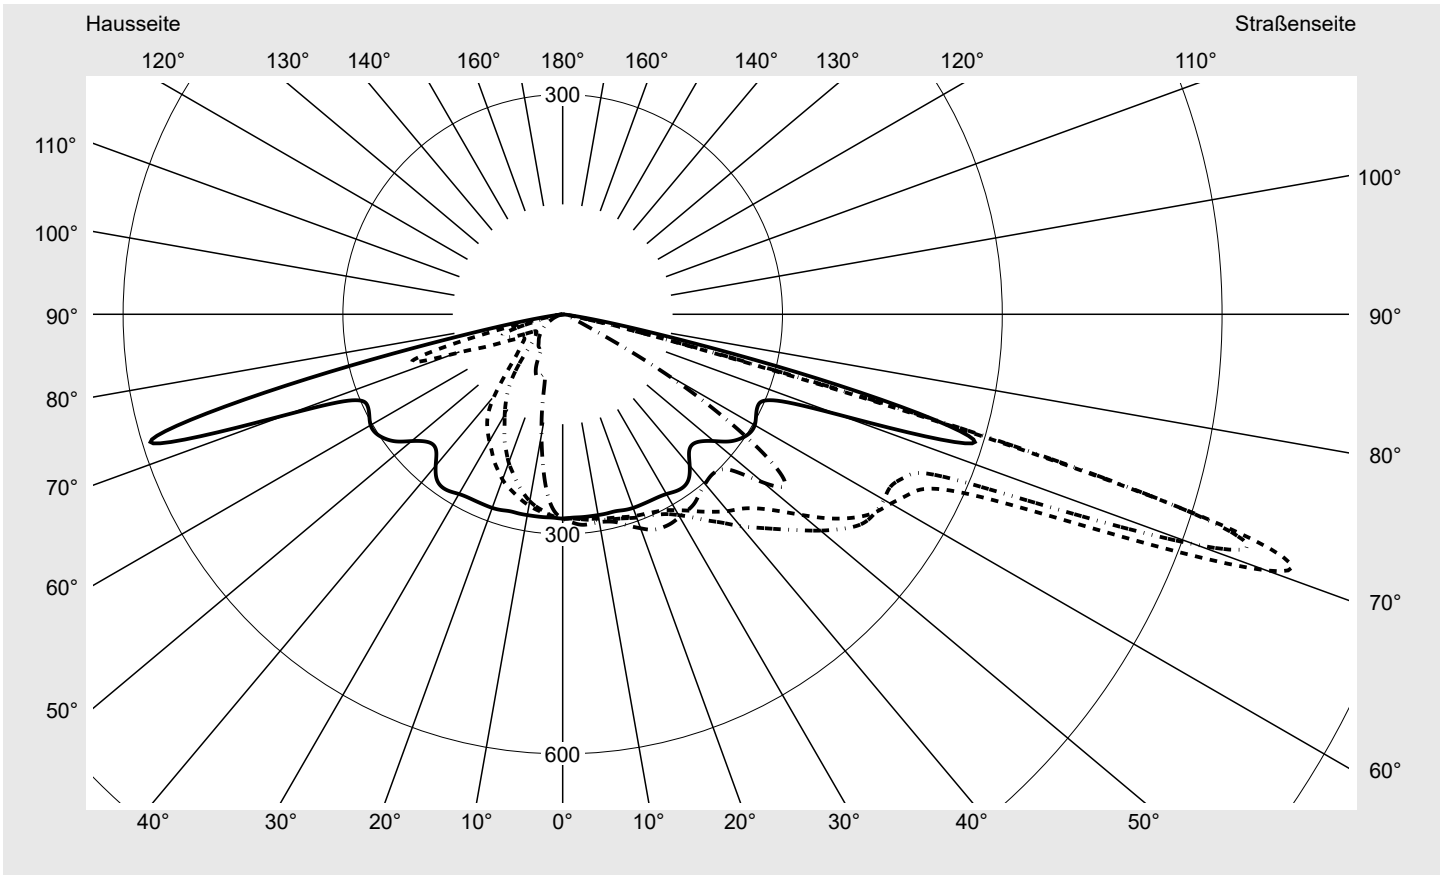

Abdeckung Einscheibensicherheitsglas (ESG)

Bestückung LED 3000 K | CRI ≥ 70

Betriebsgerät EVG-Smart Interface

Bemessungswerte Nettolichtstrom = 4470 lm
Systemleistung = 39.1 W
Lichtausbeute = 114.3 lm/W

Seriendokumentation
18.01.2024

sitEco

Lichtstärke in cd/klm

C180-0

C195-15

C200-20

C270-90

Imax: 1022 cd/klm

Leuchtenbetriebswirkungsgrade

Eta	100.0%
Eta 0° - 90°	100.0%
Eta 90° - 180°	0.0%

Lichtstärkeklasse nach EN13201-2

Klasse:	G3
Imax 70°	1022.3
Imax 80°	56.2
Imax 90°	0.0
Imax >90°	0.0
Imax >95°	0.0

Messbedingungen

DIN EN 13032 und DIN 5032

Lichttechnischer Prüfbefund

Familie Streetlight 21 micro LED	Bestell-Nr.: 5XE1R33T08DB EAN: 4069025148643	LP-Nummer 59535_97
--	---	------------------------------

Kegelmantelkurven in cd/klm **KMK 70°** **KMK 67,5°** **KMK 65°** **KMK 62,5°** **siteco**