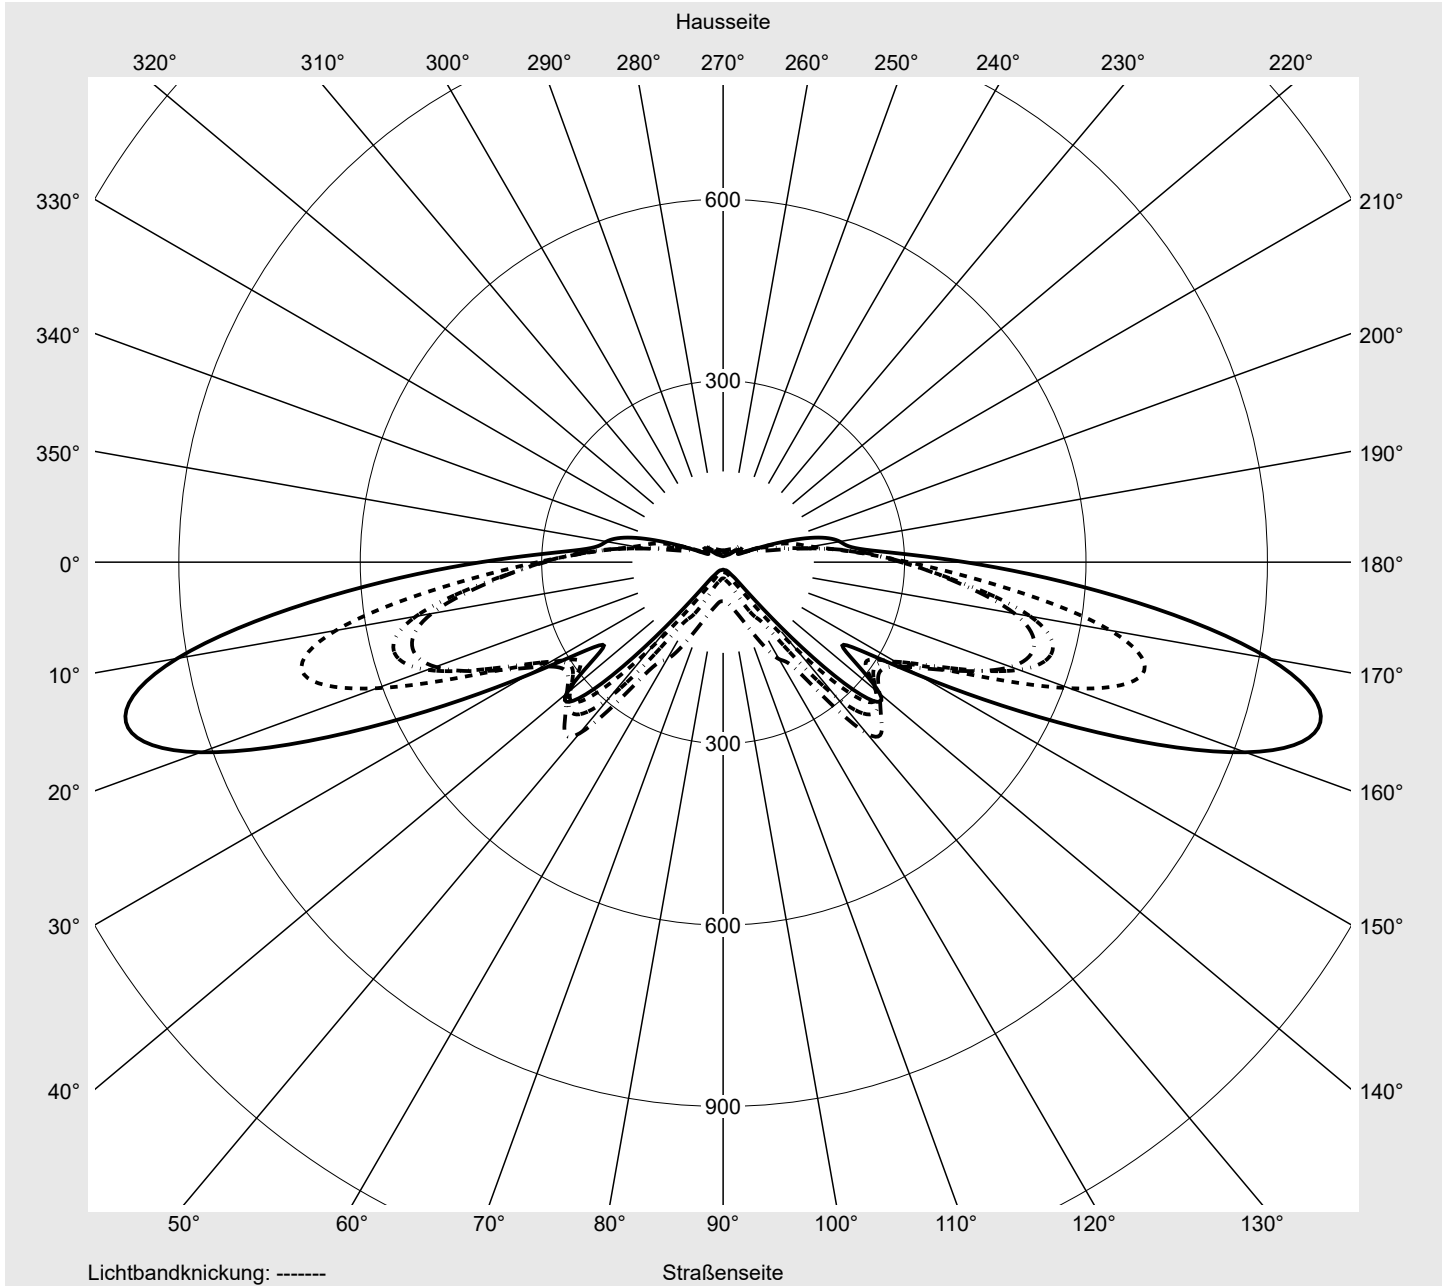

sitEco

Lichtstärke in cd/klm

C180-0

C195-15

C200-20

C270-90

Imax: 1022 cd/klm

Leuchtenbetriebswirkungsgrade

Eta	100.0%
Eta 0° - 90°	100.0%
Eta 90° - 180°	0.0%

Lichtstärkeklasse nach EN13201-2

Klasse:	G3
Imax 70°	1022.3
Imax 80°	56.2
Imax 90°	0.0
Imax >90°	0.0
Imax >95°	0.0

Messbedingungen

DIN EN 13032 und DIN 5032

Lichttechnischer Prüfbefund

Familie Streetlight 21 micro LED	Bestell-Nr.: 5XE1R33T08DB EAN: 4069025148643	LP-Nummer 59535_97
--	---	------------------------------

Kegelmantelkurven in cd/klm **KMK 70°** **KMK 67,5°** **KMK 65°** **KMK 62,5°** **siteco**