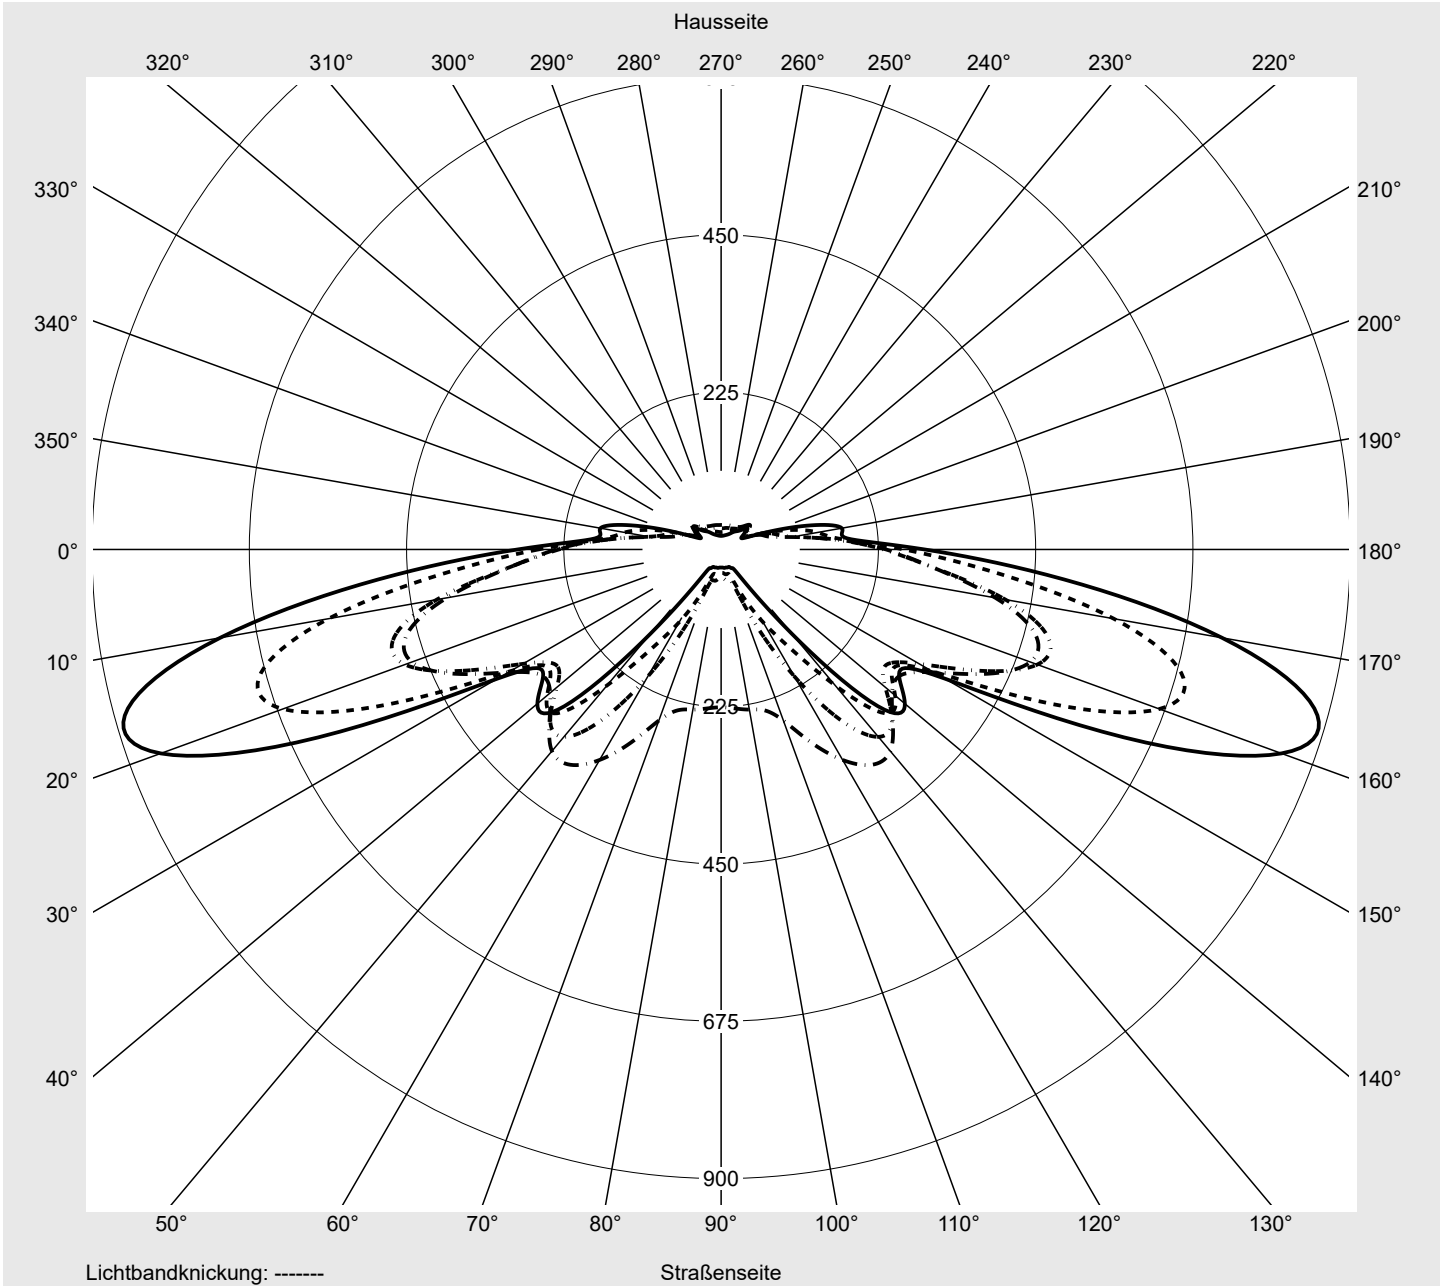

Lichttechnischer Prüfbefund

Familie
Streetlight 21 micro LED

Bestell-Nr.: 5XE1U31D08CB
EAN: 4069025148667

LP-Nummer
59536_150

Ausführung Mastansatz- / Mastaufsatzmontage
Optik asymmetrisch, extrem breit strahlend (P0.8a)
Abdeckung Einscheibensicherheitsglas (ESG)
Bestückung LED 3000 K | CRI ≥ 70
Betriebsgerät EVG SITECO iQ
Bemessungswerte Nettolichtstrom = 2830 lm
 Systemleistung = 19.4 W
 Lichtausbeute = 145.9 lm/W

Leuchtenbetriebswirkungsgrade

Eta 100.0%
 Eta 0° - 90° 100.0%
 Eta 90° - 180° 0.0%

Lichtstärkeklasse nach EN13201-2

Klasse: G3
 Imax 70° 878.7
 Imax 80° 57.3
 Imax 90° 0.0
 Imax >90° 0.0
 Imax >95° 0.0

Messbedingungen

DIN EN 13032 und DIN 5032

Lichttechnischer Prüfbefund

Familie Streetlight 21 micro LED	Bestell-Nr.: 5XE1U31D08CB EAN: 4069025148667	LP-Nummer 59536_150
--	---	-------------------------------

Kegelmantelkurven in cd/klm **KMK 70°** **KMK 67,5°** **KMK 65°** **KMK 62,5°** **siteco**