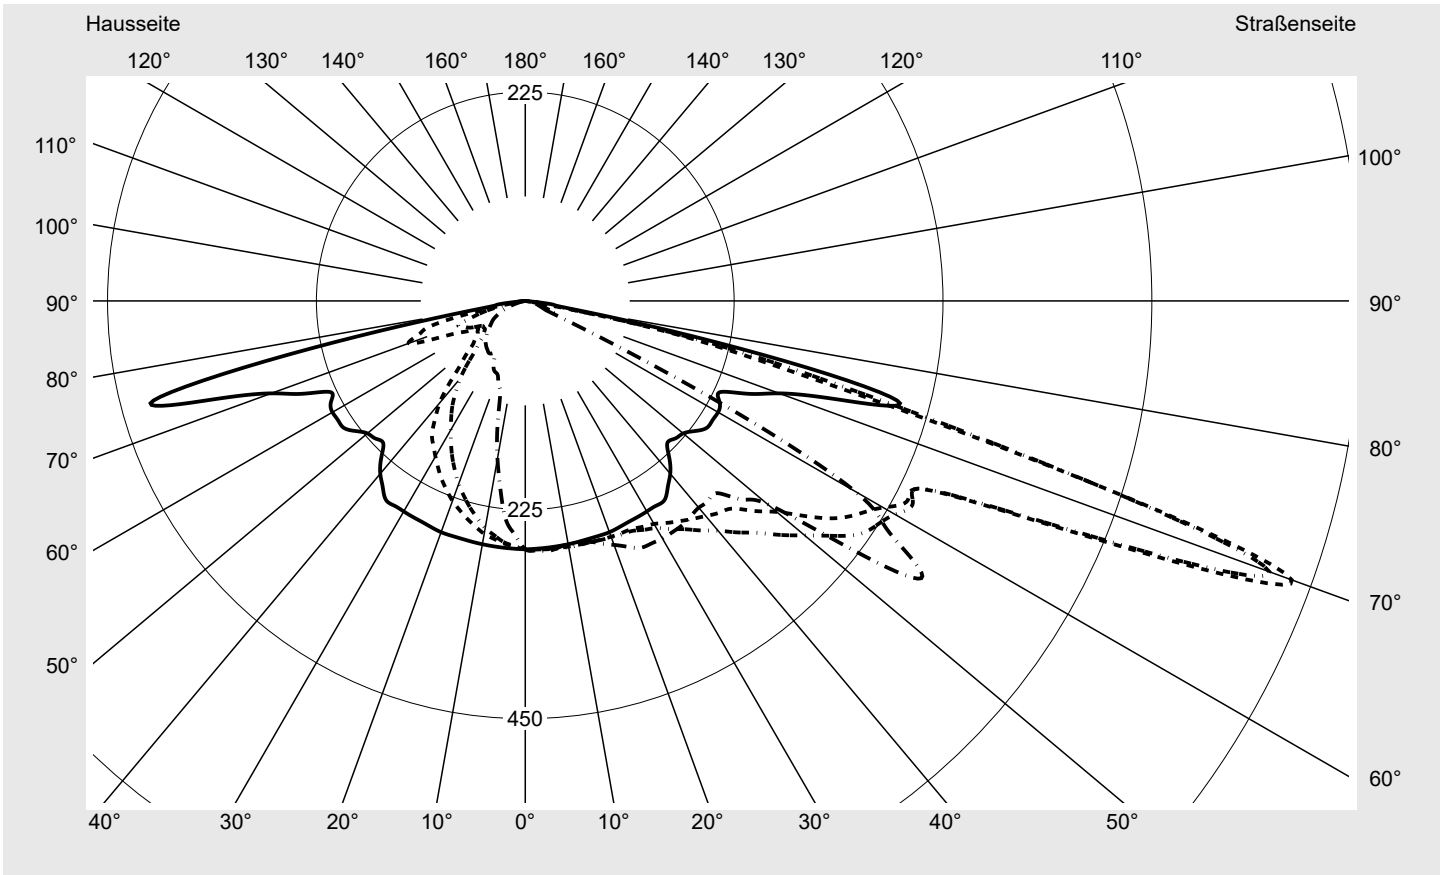

Lichttechnischer Prüfbefund

Familie
Streetlight 21 micro LED

Bestell-Nr.: 5XE1U31D08CB
EAN: 4069025148667

LP-Nummer
59536_150

Ausführung Mastansatz- / Mastaufsatzmontage
Optik asymmetrisch, extrem breit strahlend (P0.8a)
Abdeckung Einscheibensicherheitsglas (ESG)
Bestückung LED 3000 K | CRI ≥ 70
Betriebsgerät EVG SITECO iQ
Bemessungswerte Nettolichtstrom = 2830 lm
 Systemleistung = 19.4 W
 Lichtausbeute = 145.9 lm/W

Seriendokumentation
18.01.2024

siteco

Lichtstärke in cd/klm

C180-0

C195-15

C200-20

C270-90

Imax: 879 cd/klm

Leuchtenbetriebswirkungsgrade

Eta 100.0%
 Eta 0° - 90° 100.0%
 Eta 90° - 180° 0.0%

Lichtstärkeklasse nach EN13201-2

Klasse: G3
 Imax 70° 878.7
 Imax 80° 57.3
 Imax 90° 0.0
 Imax >90° 0.0
 Imax >95° 0.0

Messbedingungen