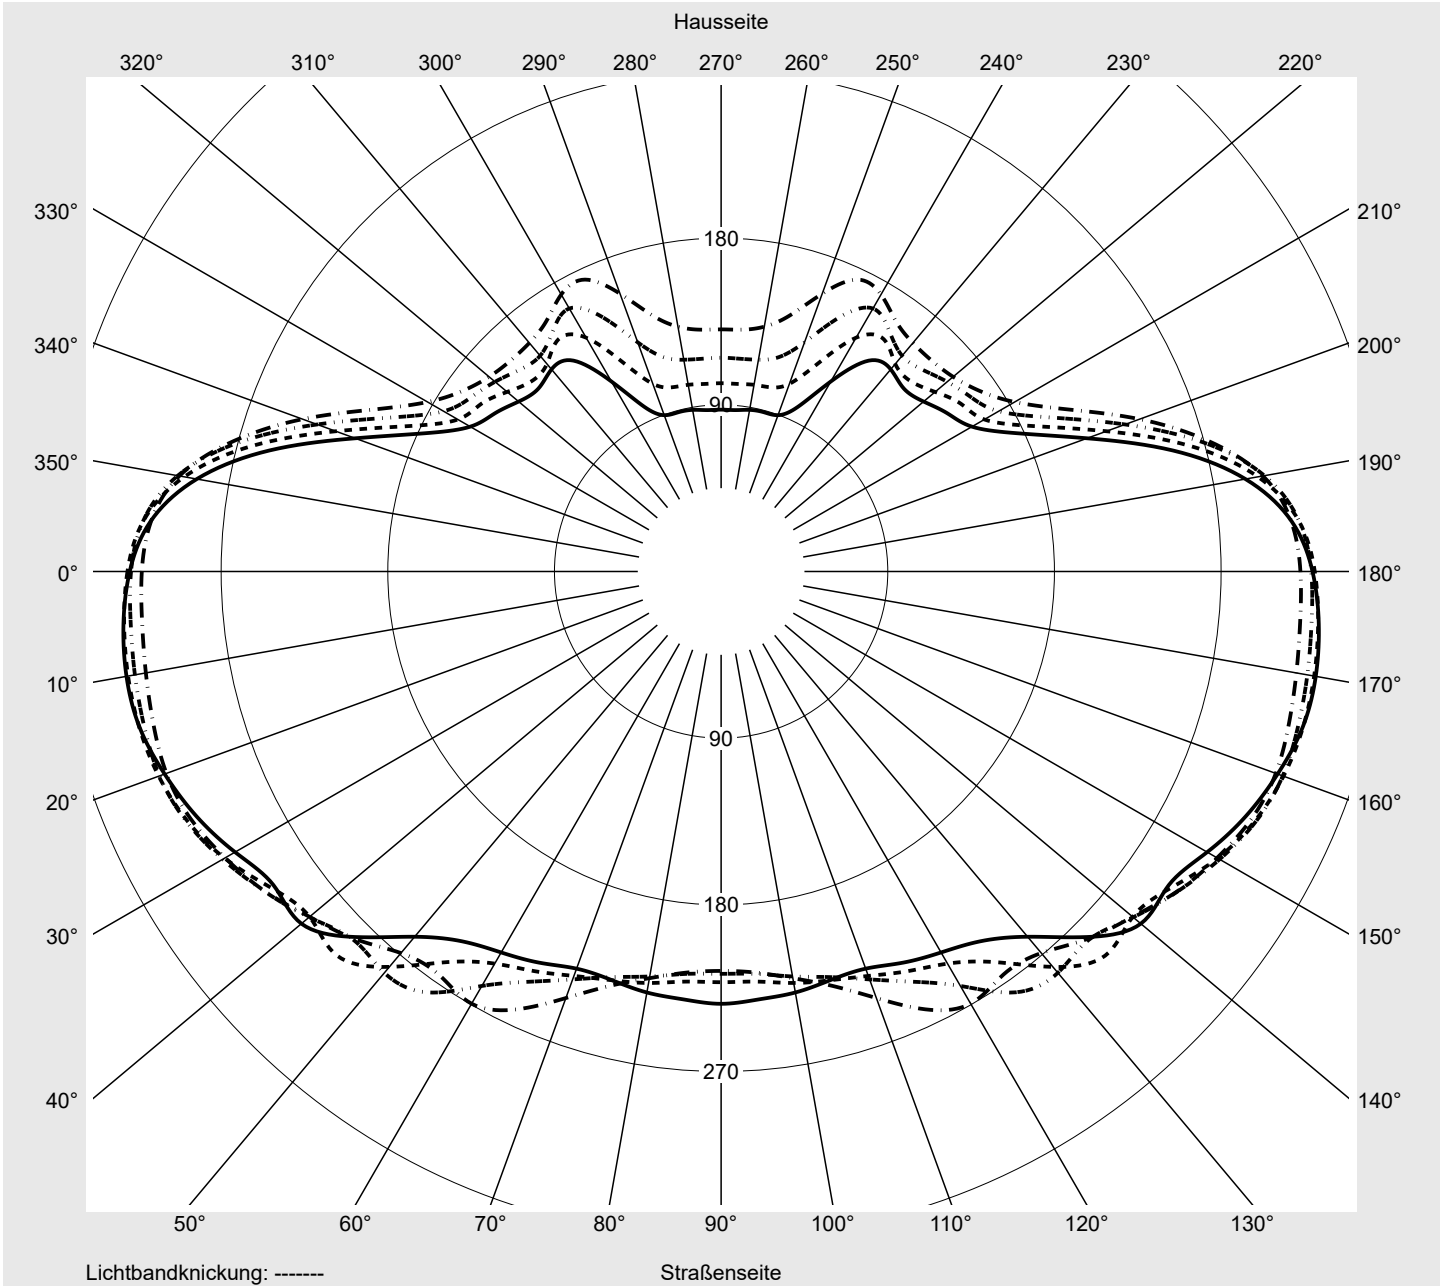

Lichttechnischer Prüfbefund

Familie
Streetlight 21 micro LED

Bestell-Nr.: 5XE1V31G08DB
EAN: 4069025148988

LP-Nummer
59539_140

Ausführung Mastansatz- / Mastaufsatzmontage
Optik asymmetrisch, extrem breit strahlend (P0.5a)
Abdeckung Einscheibensicherheitsglas (ESG)
Bestückung LED 3000 K | CRI ≥ 70
Betriebsgerät EVG SITECO iQ
Bemessungswerte Nettolichtstrom = 4660 lm
 Systemleistung = 36.4 W
 Lichtausbeute = 128 lm/W

Leuchtenbetriebswirkungsgrade

Eta 100.0%
 Eta 0° - 90° 100.0%
 Eta 90° - 180° 0.0%

Lichtstärkeklasse nach EN13201-2

Klasse: G6
 Imax 70° 300.7
 Imax 80° 79.4
 Imax 90° 0.0
 Imax >90° 0.0
 Imax >95° 0.0

Messbedingungen

DIN EN 13032 und DIN 5032

Lichttechnischer Prüfbefund

Familie Streetlight 21 micro LED	Bestell-Nr.: 5XE1V31G08DB EAN: 4069025148988	LP-Nummer 59539_140
--	---	-------------------------------

Kegelmantelkurven in cd/klm **KMK 57,5°** **KMK 55°** **KMK 52,5°** **KMK 50°** **siteco**