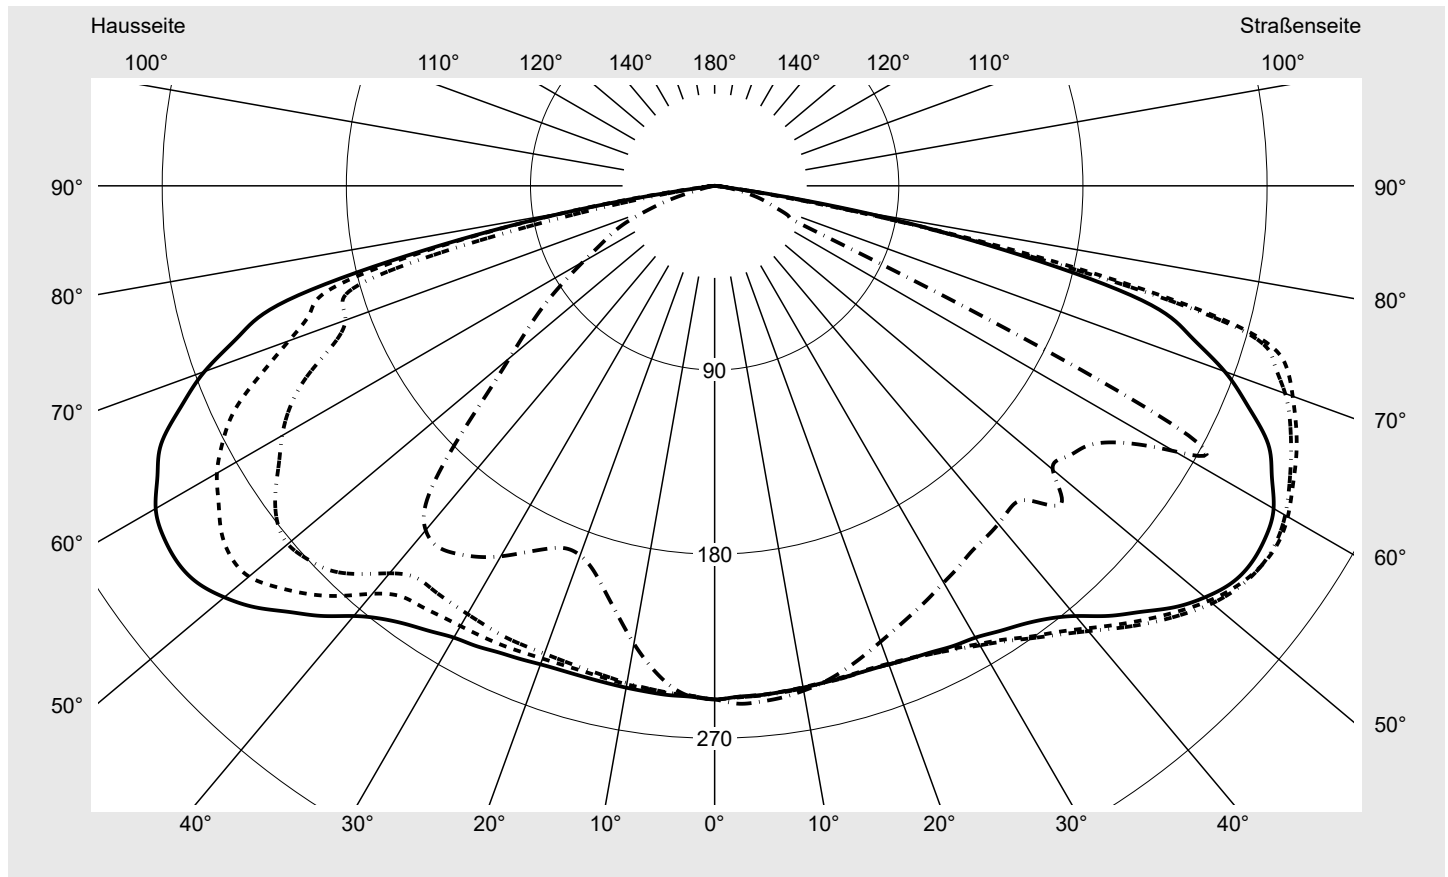

Lichttechnischer Prüfbefund

Familie
Streetlight 21 micro LED

Bestell-Nr.: 5XE1V31G08DB
EAN: 4069025148988

LP-Nummer
59539_140

Ausführung Mastansatz- / Mastaufsatzmontage
Optik asymmetrisch, extrem breit strahlend (P0.5a)
Abdeckung Einscheibensicherheitsglas (ESG)
Bestückung LED 3000 K | CRI ≥ 70
Betriebsgerät EVG SITECO iQ
Bemessungswerte Nettolichtstrom = 4660 lm
 Systemleistung = 36.4 W
 Lichtausbeute = 128 lm/W

Seriendokumentation
18.01.2024

siteco

Lichtstärke in cd/klm

C180-0

C190-10

C195-15

C270-90

Imax: 326 cd/klm

Leuchtenbetriebswirkungsgrade

Eta 100.0%
 Eta 0° - 90° 100.0%
 Eta 90° - 180° 0.0%

Lichtstärkeklasse nach EN13201-2

Klasse: G6
 Imax 70° 300.7
 Imax 80° 79.4
 Imax 90° 0.0
 Imax >90° 0.0
 Imax >95° 0.0

Messbedingungen