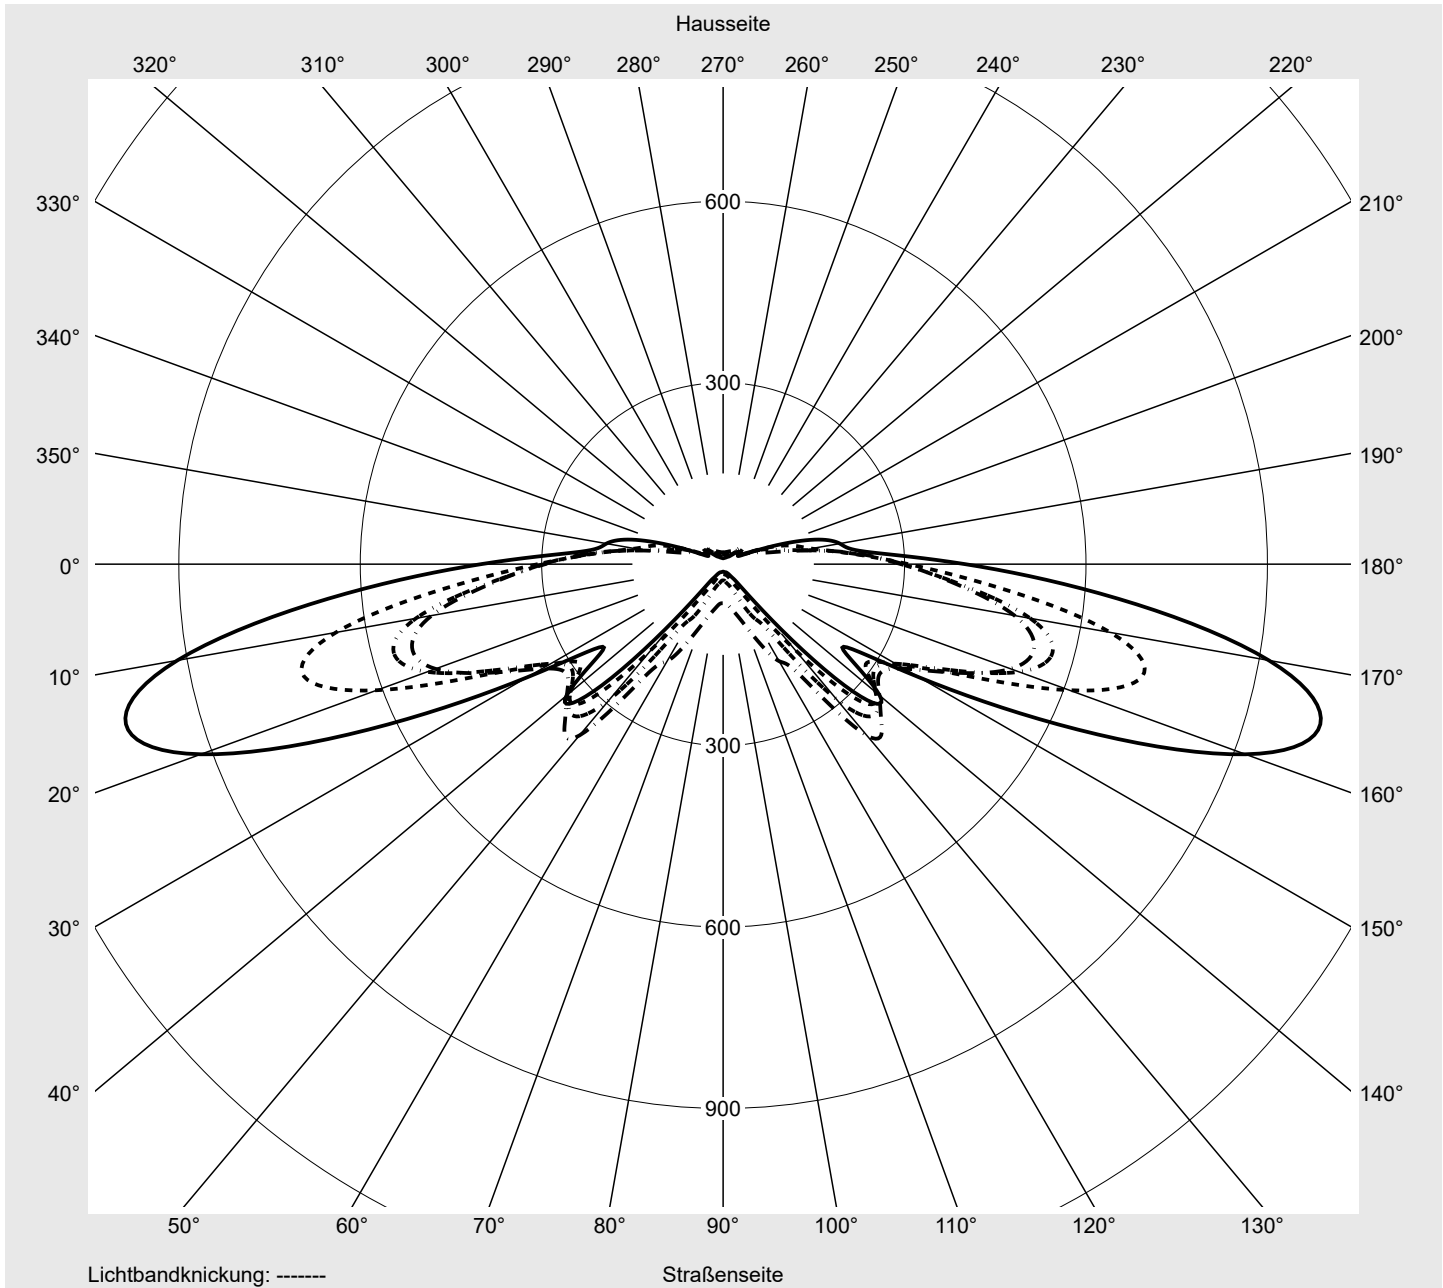

## Lichttechnischer Prüfbefund

**Familie**  
**Streetlight 21 mini LED**

**Bestell-Nr.: 5XE2R31D08GB**  
**EAN: 4069025149206**

**LP-Nummer**  
**59535\_241**

**Ausführung** Mastansatz- / Mastaufsatzmontage  
**Optik** asymmetrisch, extrem breit strahlend (P0.8a), Back Light Control (BLC)  
**Abdeckung** Einscheibensicherheitsglas (ESG)  
**Bestückung** LED 3000 K | CRI ≥ 70  
**Betriebsgerät** EVG SITECO iQ  
**Bemessungswerte** Nettolichtstrom = 4930 lm  
 Systemleistung = 37.1 W  
 Lichtausbeute = 132.9 lm/W

**Leuchtenbetriebswirkungsgrade**

Eta 100.0%  
 Eta 0° - 90° 100.0%  
 Eta 90° - 180° 0.0%

**Lichtstärkeklasse nach EN13201-2**

Klasse: G3  
 Imax 70° 1022.3  
 Imax 80° 56.2  
 Imax 90° 0.0  
 Imax >90° 0.0  
 Imax >95° 0.0

**Messbedingungen**

DIN EN 13032 und DIN 5032

# Lichttechnischer Prüfbefund

<b>Familie</b> Streetlight 21 mini LED	<b>Bestell-Nr.:</b> 5XE2R31D08GB <b>EAN:</b> 4069025149206	<b>LP-Nummer</b> 59535_241
---	---	-------------------------------

**Kegelmantelkurven in cd/klm**    **KMK 70°**    **KMK 67,5°**    **KMK 65°**    **KMK 62,5°**    **siteco**