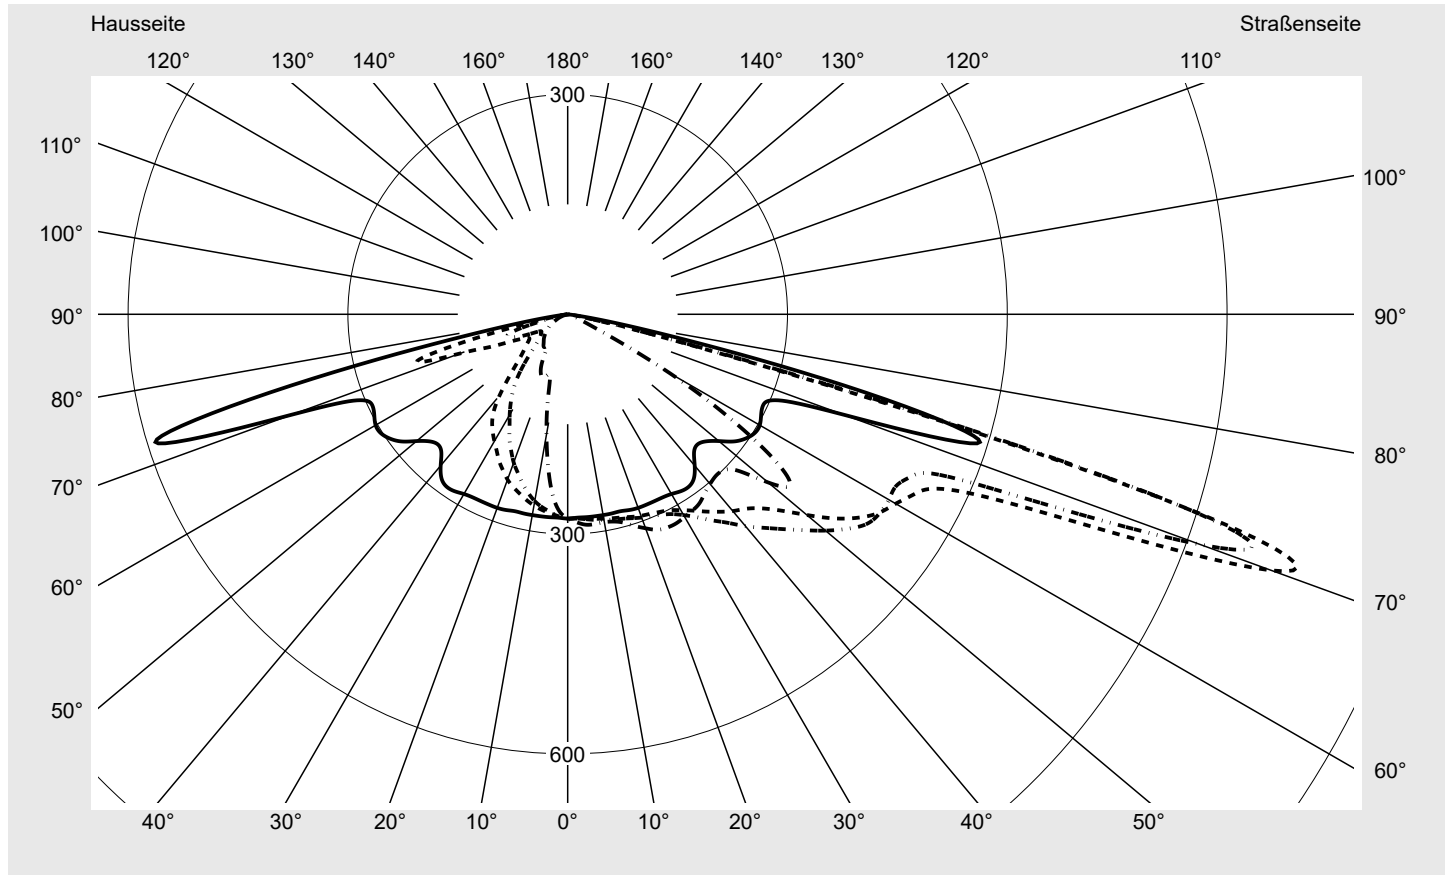

## Lichttechnischer Prüfbefund

**Familie**  
**Streetlight 21 mini LED**

**Bestell-Nr.: 5XE2R31D08GB**  
**EAN: 4069025149206**

**LP-Nummer**  
**59535\_241**

**Ausführung** Mastansatz- / Mastaufsatzmontage  
**Optik** asymmetrisch, extrem breit strahlend (P0.8a), Back Light Control (BLC)  
**Abdeckung** Einscheibensicherheitsglas (ESG)  
**Bestückung** LED 3000 K | CRI ≥ 70  
**Betriebsgerät** EVG SITECO iQ  
**Bemessungswerte** Nettolichtstrom = 4930 lm  
 Systemleistung = 37.1 W  
 Lichtausbeute = 132.9 lm/W

**Seriendokumentation**  
**18.01.2024**

**siteco**

**Lichtstärke in cd/klm**

**C180-0**

**C195-15**

**C200-20**

**C270-90**

**Imax: 1022 cd/klm**

**Leuchtenbetriebswirkungsgrade**

Eta 100.0%  
 Eta 0° - 90° 100.0%  
 Eta 90° - 180° 0.0%

**Lichtstärkeklasse nach EN13201-2**

Klasse: G3  
 Imax 70° 1022.3  
 Imax 80° 56.2  
 Imax 90° 0.0  
 Imax >90° 0.0  
 Imax >95° 0.0

# Lichttechnischer Prüfbefund

<b>Familie</b> Streetlight 21 mini LED	<b>Bestell-Nr.:</b> 5XE2R31D08GB <b>EAN:</b> 4069025149206	<b>LP-Nummer</b> 59535_241
---	---	-------------------------------

**Kegelmantelkurven in cd/klm**    **KMK 70°**    **KMK 67,5°**    **KMK 65°**    **KMK 62,5°**    **siteco**