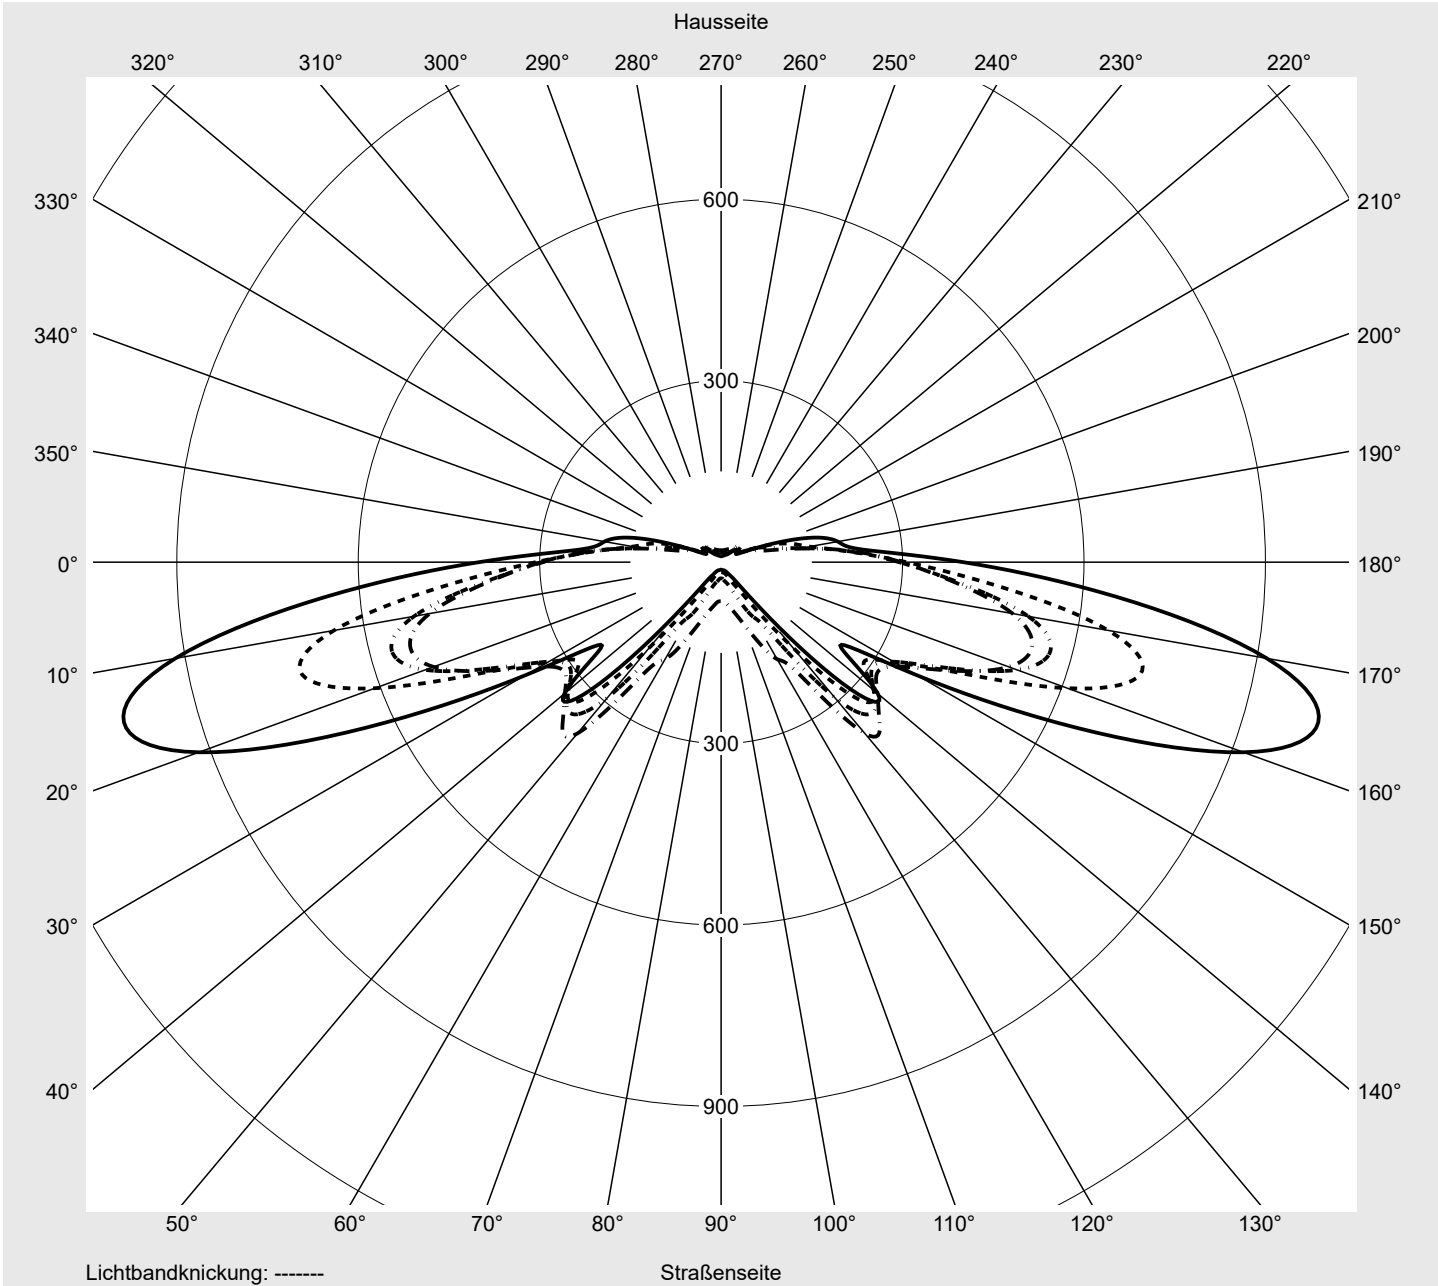

Lichttechnischer Prüfbefund

Familie
Streetlight 21 mini LED

Bestell-Nr.: 5XE2R31D08HB
EAN: 4069025149220

LP-Nummer
59535_317

Ausführung Mastansatz- / Mastaufsatzmontage
Optik asymmetrisch, extrem breit strahlend (P0.8a), Back Light Control (BLC)
Abdeckung Einscheibensicherheitsglas (ESG)
Bestückung LED 3000 K | CRI ≥ 70
Betriebsgerät EVG SITECO iQ
Bemessungswerte Nettolichtstrom = 8210 lm
 Systemleistung = 70.9 W
 Lichtausbeute = 115.8 lm/W

Seriendokumentation
18.01.2024

siteco

Lichtstärke in cd/klm

C180-0

C195-15

C200-20

C270-90

Imax: 1022 cd/klm

Leuchtenbetriebswirkungsgrade

Eta	100.0%
Eta 0° - 90°	100.0%
Eta 90° - 180°	0.0%

Lichtstärkeklasse nach EN13201-2

Klasse:	G3
Imax 70°	1022.3
Imax 80°	56.2
Imax 90°	0.0
Imax >90°	0.0
Imax >95°	0.0

Messbedingungen

DIN EN 13032 und DIN 5032

Lichttechnischer Prüfbefund

Familie Streetlight 21 mini LED	Bestell-Nr.: 5XE2R31D08HB EAN: 4069025149220	LP-Nummer 59535_317
---	---	-------------------------------

Kegelmantelkurven in cd/klm **KMK 70°** **KMK 67,5°** **KMK 65°** **KMK 62,5°** **siteco**