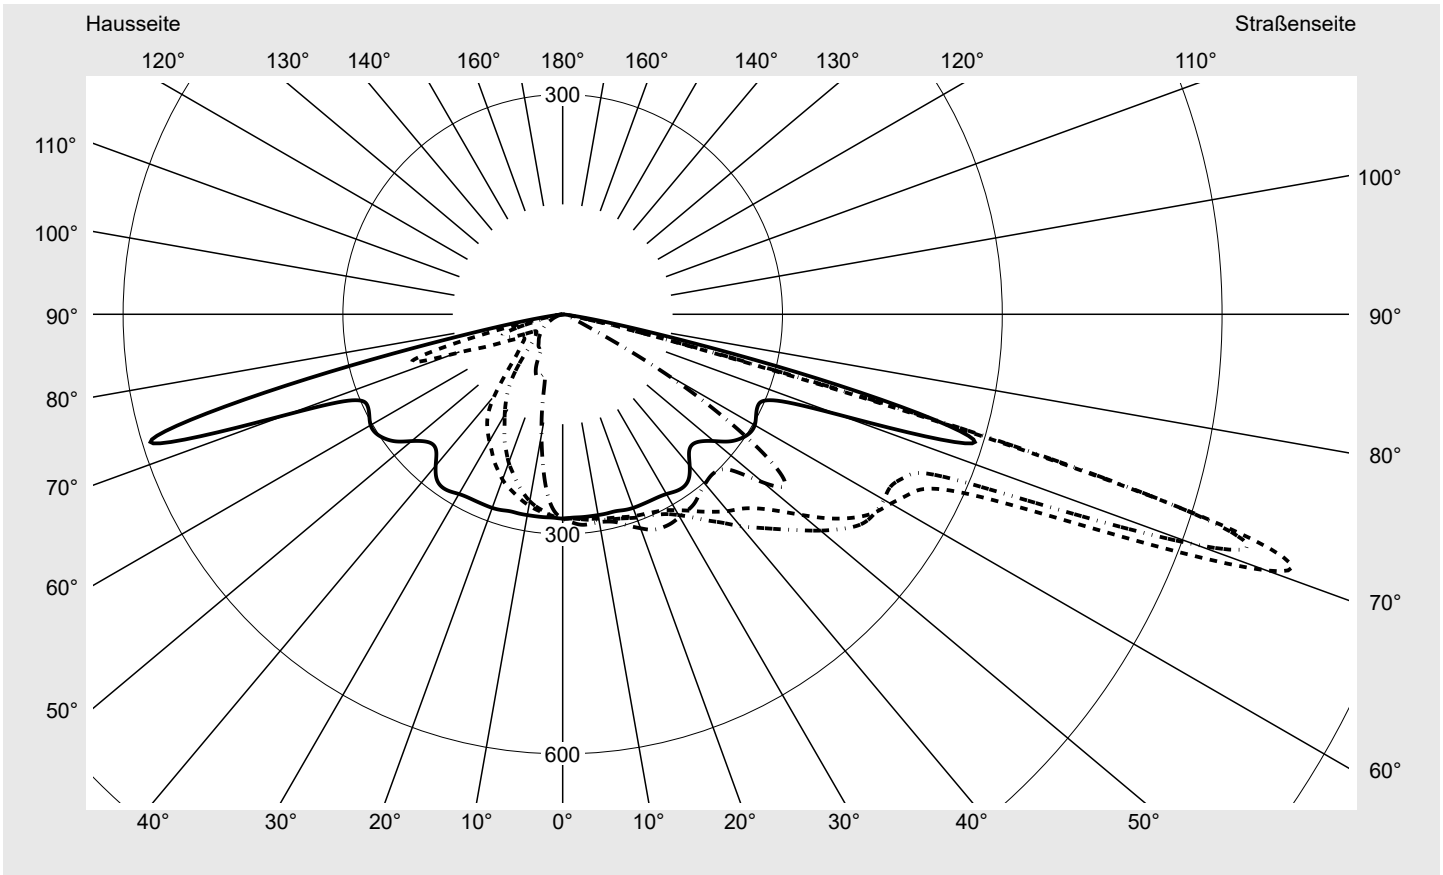

Lichttechnischer Prüfbefund

Familie
Streetlight 21 mini LED

Bestell-Nr.: 5XE2R31D08HB
EAN: 4069025149220

LP-Nummer
59535_317

Ausführung Mastansatz- / Mastaufsatzmontage
Optik asymmetrisch, extrem breit strahlend (P0.8a), Back Light Control (BLC)
Abdeckung Einscheibensicherheitsglas (ESG)
Bestückung LED 3000 K | CRI ≥ 70
Betriebsgerät EVG SITECO iQ
Bemessungswerte Nettolichtstrom = 8210 lm
 Systemleistung = 70.9 W
 Lichtausbeute = 115.8 lm/W

Seriendokumentation
18.01.2024

siteco

Lichtstärke in cd/klm

C180-0

C195-15

C200-20

C270-90

Imax: 1022 cd/klm

Leuchtenbetriebswirkungsgrade

Eta	100.0%
Eta 0° - 90°	100.0%
Eta 90° - 180°	0.0%

Lichtstärkeklasse nach EN13201-2

Klasse:	G3
Imax 70°	1022.3
Imax 80°	56.2
Imax 90°	0.0
Imax >90°	0.0
Imax >95°	0.0

Messbedingungen

DIN EN 13032 und DIN 5032

Lichttechnischer Prüfbefund

Familie Streetlight 21 mini LED	Bestell-Nr.: 5XE2R31D08HB EAN: 4069025149220	LP-Nummer 59535_317
---	---	-------------------------------

Kegelmantelkurven in cd/klm **KMK 70°** **KMK 67,5°** **KMK 65°** **KMK 62,5°** **siteco**