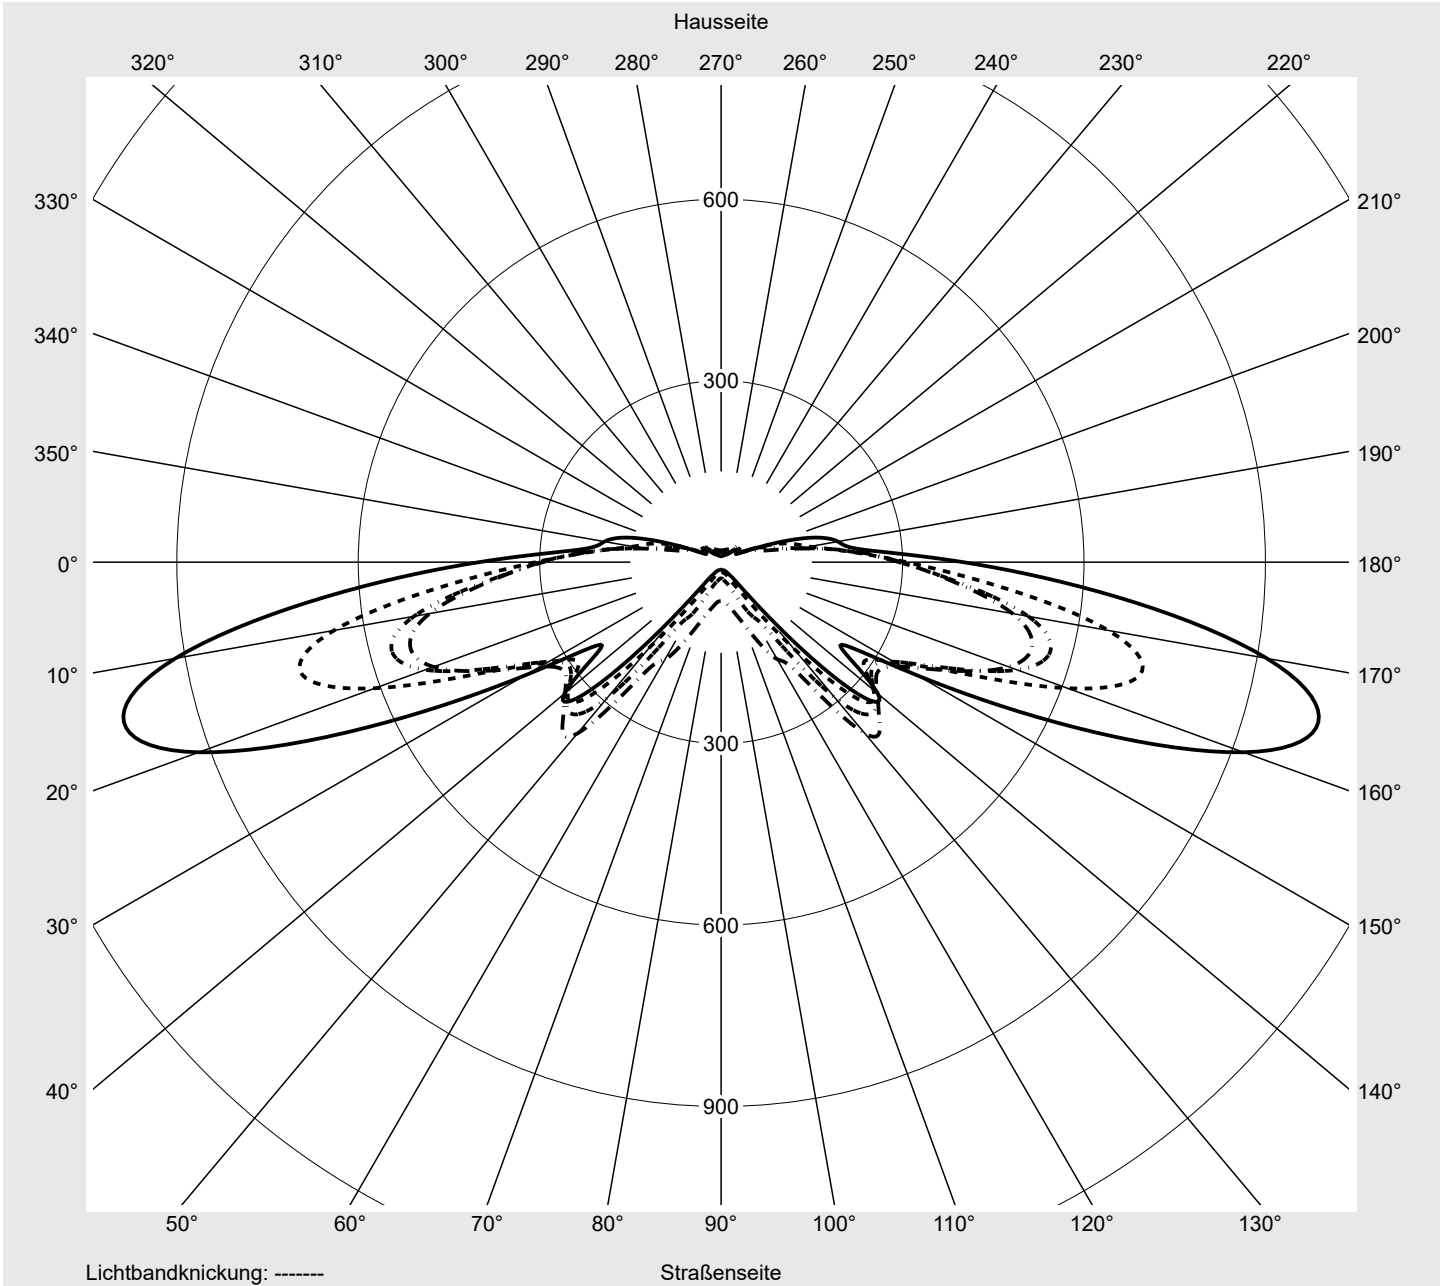

Leuchtenbetriebswirkungsgrade

Eta	100.0%
Eta 0° - 90°	100.0%
Eta 90° - 180°	0.0%

Lichtstärkeklasse nach EN13201-2

Klasse:	G3
Imax 70°	1022.3
Imax 80°	56.2
Imax 90°	0.0
Imax >90°	0.0
Imax >95°	0.0

Messbedingungen

DIN EN 13032 und DIN 5032

Lichttechnischer Prüfbefund

Familie Streetlight 21 mini LED	Bestell-Nr.: 5XE2R31Y08GB EAN: 4069025149442	LP-Nummer 59535_56
---	---	------------------------------

Kegelmantelkurven in cd/klm **KMK 70°** **KMK 67,5°** **KMK 65°** **KMK 62,5°** **siteco**