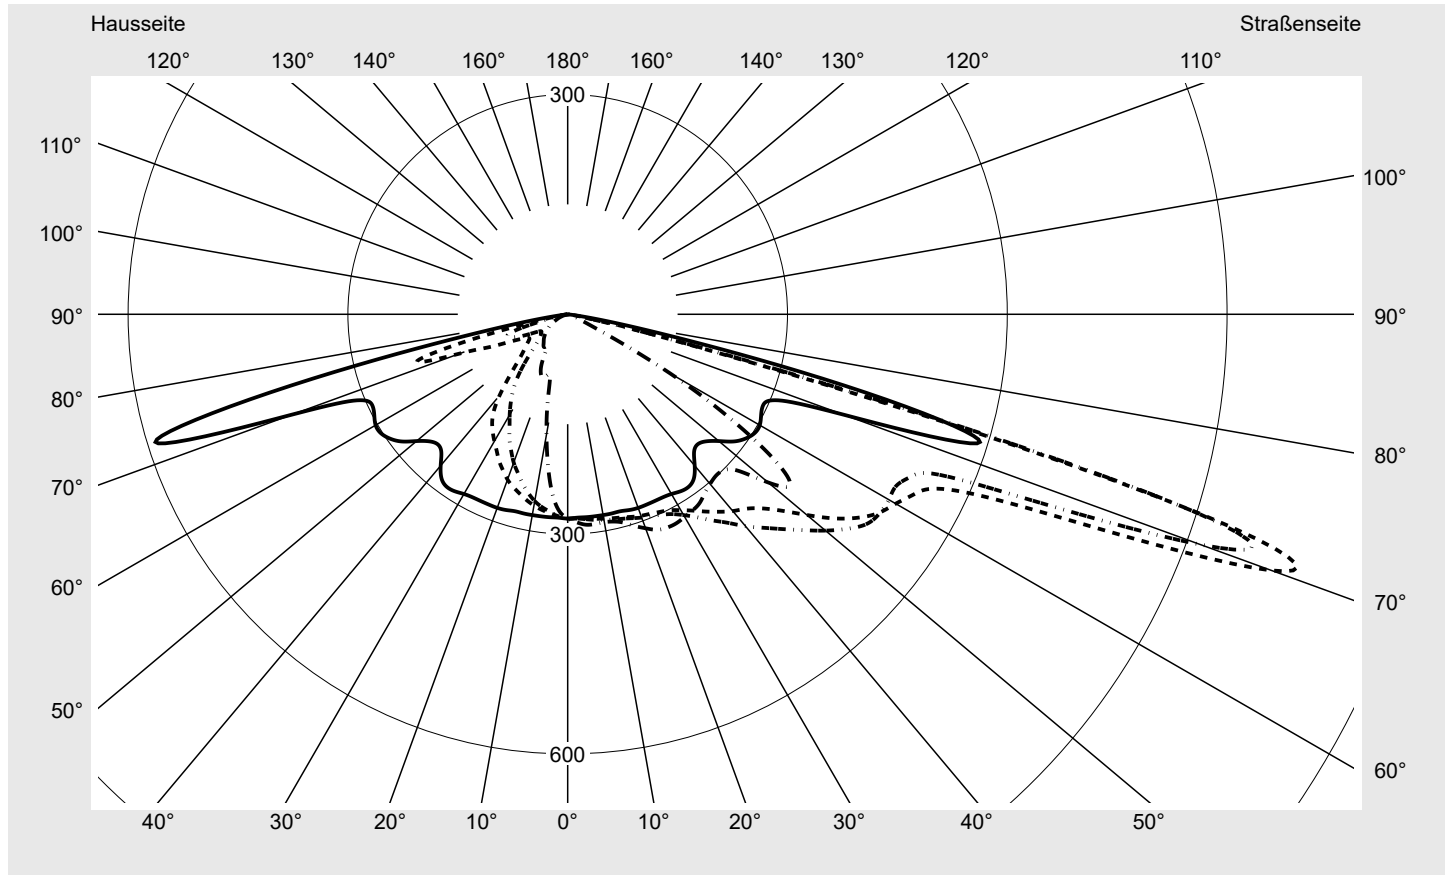

Abdeckung Einscheibensicherheitsglas (ESG)

Bestückung LED 3000 K | CRI ≥ 70

Betriebsgerät EVG SITECO iQ - Smart Interface

Bemessungswerte Nettolichtstrom = 5200 lm
Systemleistung = 39.8 W
Lichtausbeute = 130.7 lm/W

Seriendokumentation
18.01.2024

siteco

Lichtstärke in cd/klm

C180-0

C195-15

C200-20

C270-90

Imax: 1022 cd/klm

Leuchtenbetriebswirkungsgrade

Eta	100.0%
Eta 0° - 90°	100.0%
Eta 90° - 180°	0.0%

Lichtstärkeklasse nach EN13201-2

Klasse:	G3
Imax 70°	1022.3
Imax 80°	56.2
Imax 90°	0.0
Imax >90°	0.0
Imax >95°	0.0

Messbedingungen