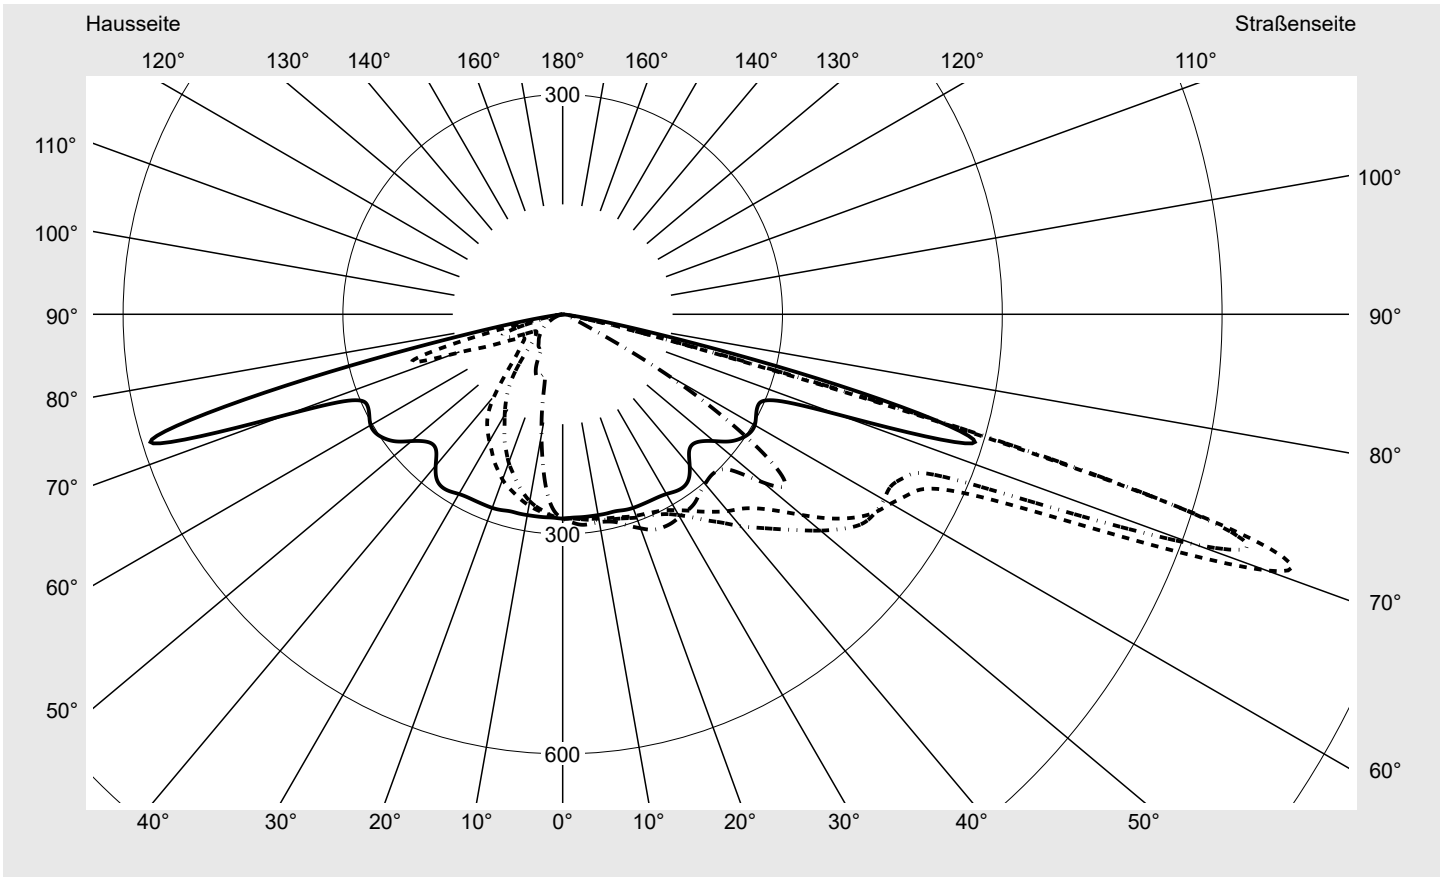

Abdeckung Einscheibensicherheitsglas (ESG)

Bestückung LED 3000 K | CRI ≥ 70

Betriebsgerät EVG-Smart Interface

Bemessungswerte Nettolichtstrom = 5160 lm
Systemleistung = 40.4 W
Lichtausbeute = 127.7 lm/W

Seriendokumentation
18.01.2024

sitEco

Lichtstärke in cd/klm

C180-0

C195-15

C200-20

C270-90

Imax: 1022 cd/klm

Leuchtenbetriebswirkungsgrade

Eta	100.0%
Eta 0° - 90°	100.0%
Eta 90° - 180°	0.0%

Lichtstärkeklasse nach EN13201-2

Klasse:	G3
Imax 70°	1022.3
Imax 80°	56.2
Imax 90°	0.0
Imax >90°	0.0
Imax >95°	0.0

Messbedingungen

DIN EN 13032 und DIN 5032

Lichttechnischer Prüfbefund

Familie Streetlight 21 mini LED	Bestell-Nr.: 5XE2R33R08GB EAN: 4069025149503	LP-Nummer 59535_231
---	---	-------------------------------

Kegelmantelkurven in cd/klm **KMK 70°** **KMK 67,5°** **KMK 65°** **KMK 62,5°** **siteco**