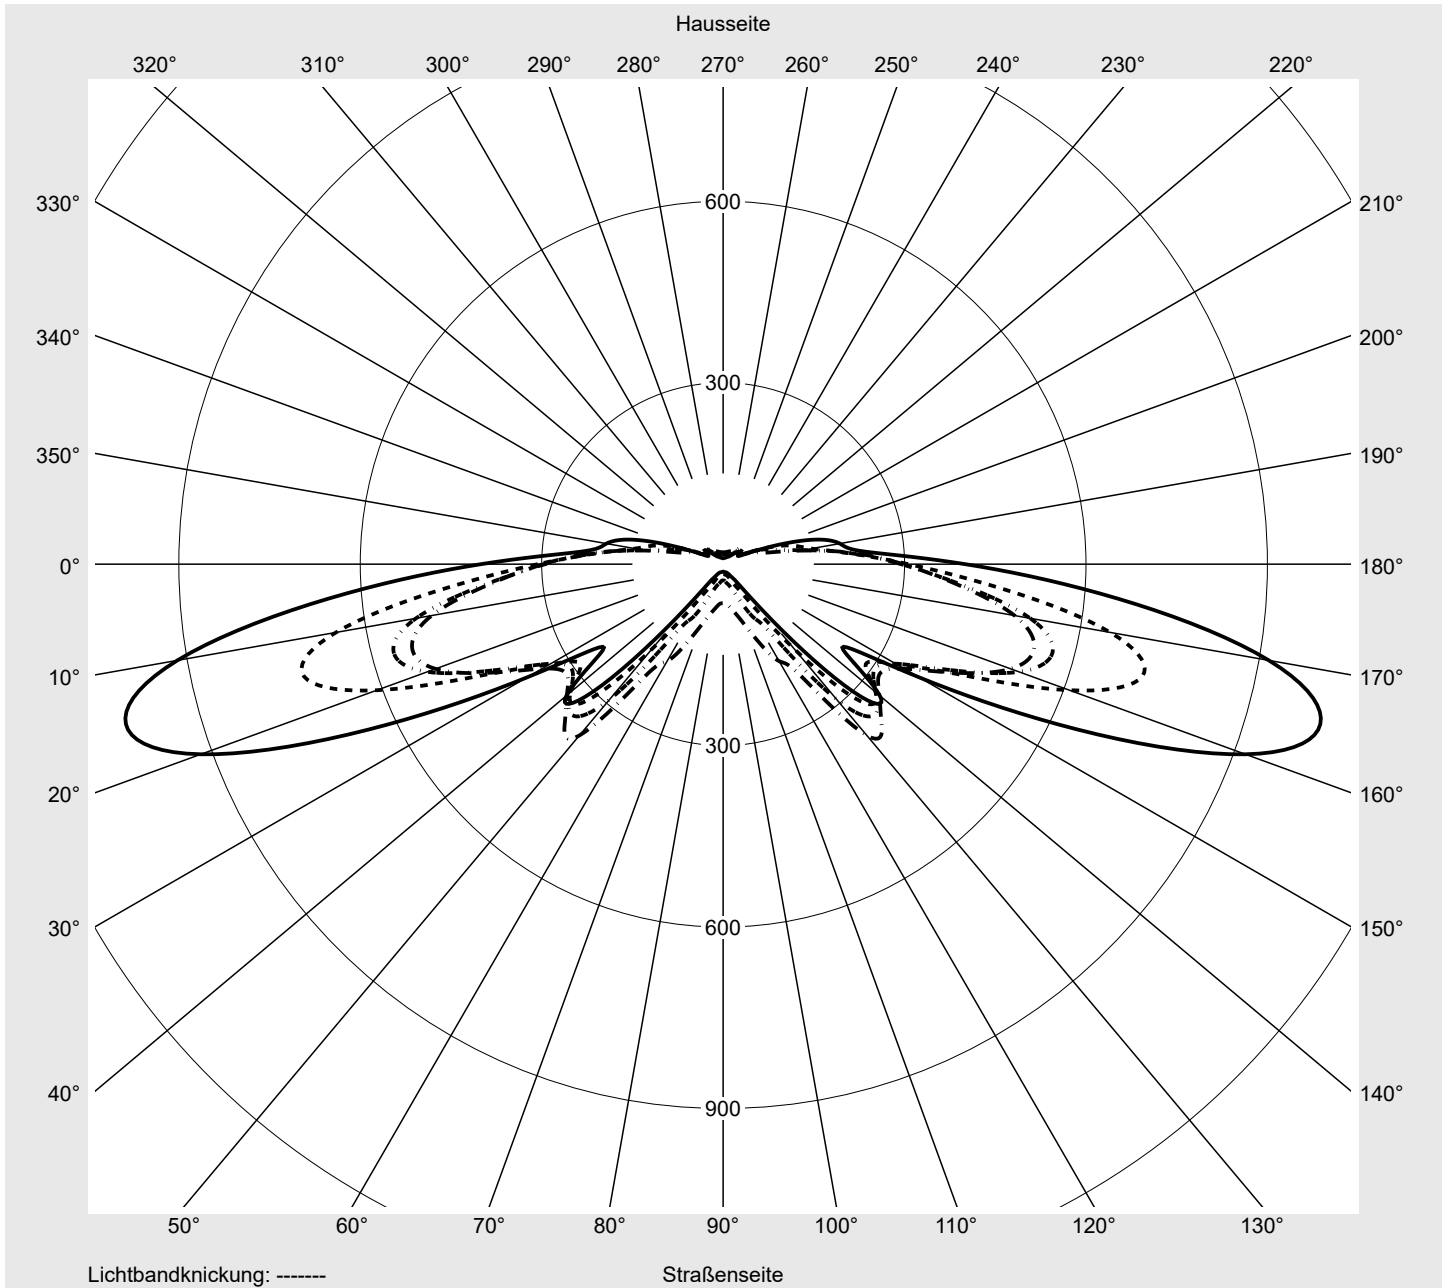

sitEco

Lichtstärke in cd/klm

C180-0

C195-15

C200-20

C270-90

Imax: 1022 cd/klm

Leuchtenbetriebswirkungsgrade

Eta	100.0%
Eta 0° - 90°	100.0%
Eta 90° - 180°	0.0%

Lichtstärkeklasse nach EN13201-2

Klasse:	G3
Imax 70°	1022.3
Imax 80°	56.2
Imax 90°	0.0
Imax >90°	0.0
Imax >95°	0.0

Messbedingungen

DIN EN 13032 und DIN 5032

Lichttechnischer Prüfbefund

Familie Streetlight 21 mini LED	Bestell-Nr.: 5XE2R33R08GB EAN: 4069025149503	LP-Nummer 59535_231
---	---	-------------------------------

Kegelmantelkurven in cd/klm **KMK 70°** **KMK 67,5°** **KMK 65°** **KMK 62,5°** **siteco**