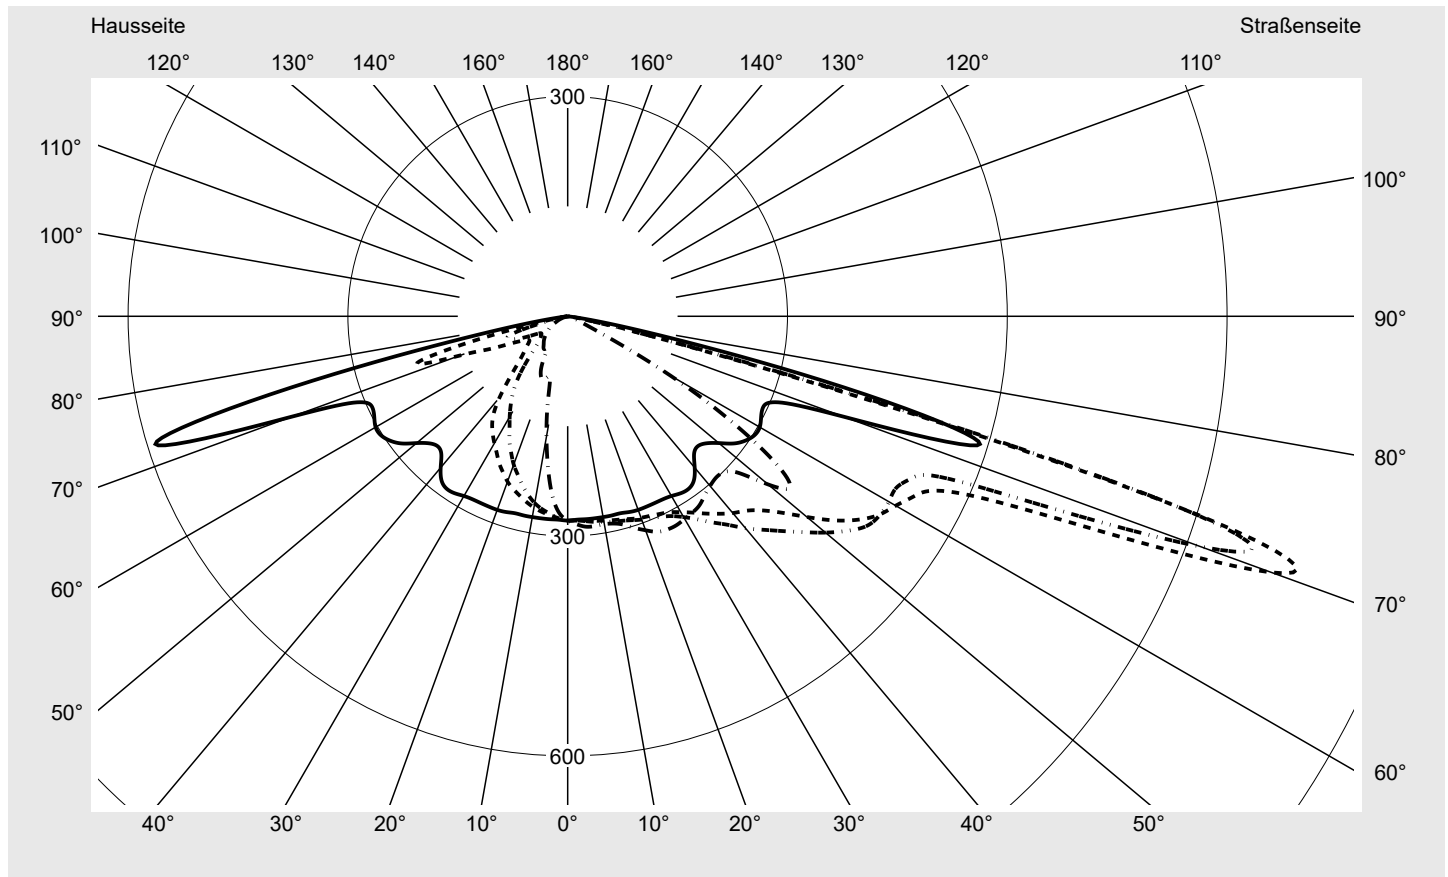

Abdeckung Einscheibensicherheitsglas (ESG)

Bestückung LED 3000 K | CRI ≥ 70

Betriebsgerät EVG-Smart Interface

Bemessungswerte Nettolichtstrom = 7850 lm
Systemleistung = 66.0 W
Lichtausbeute = 118.9 lm/W

Seriendokumentation
18.01.2024

sitEco

Lichtstärke in cd/klm

C180-0

C195-15

C200-20

C270-90

Imax: 1022 cd/klm

Leuchtenbetriebswirkungsgrade

Eta	100.0%
Eta 0° - 90°	100.0%
Eta 90° - 180°	0.0%

Lichtstärkeklasse nach EN13201-2

Klasse:	G3
Imax 70°	1022.3
Imax 80°	56.2
Imax 90°	0.0
Imax >90°	0.0
Imax >95°	0.0

Messbedingungen

DIN EN 13032 und DIN 5032