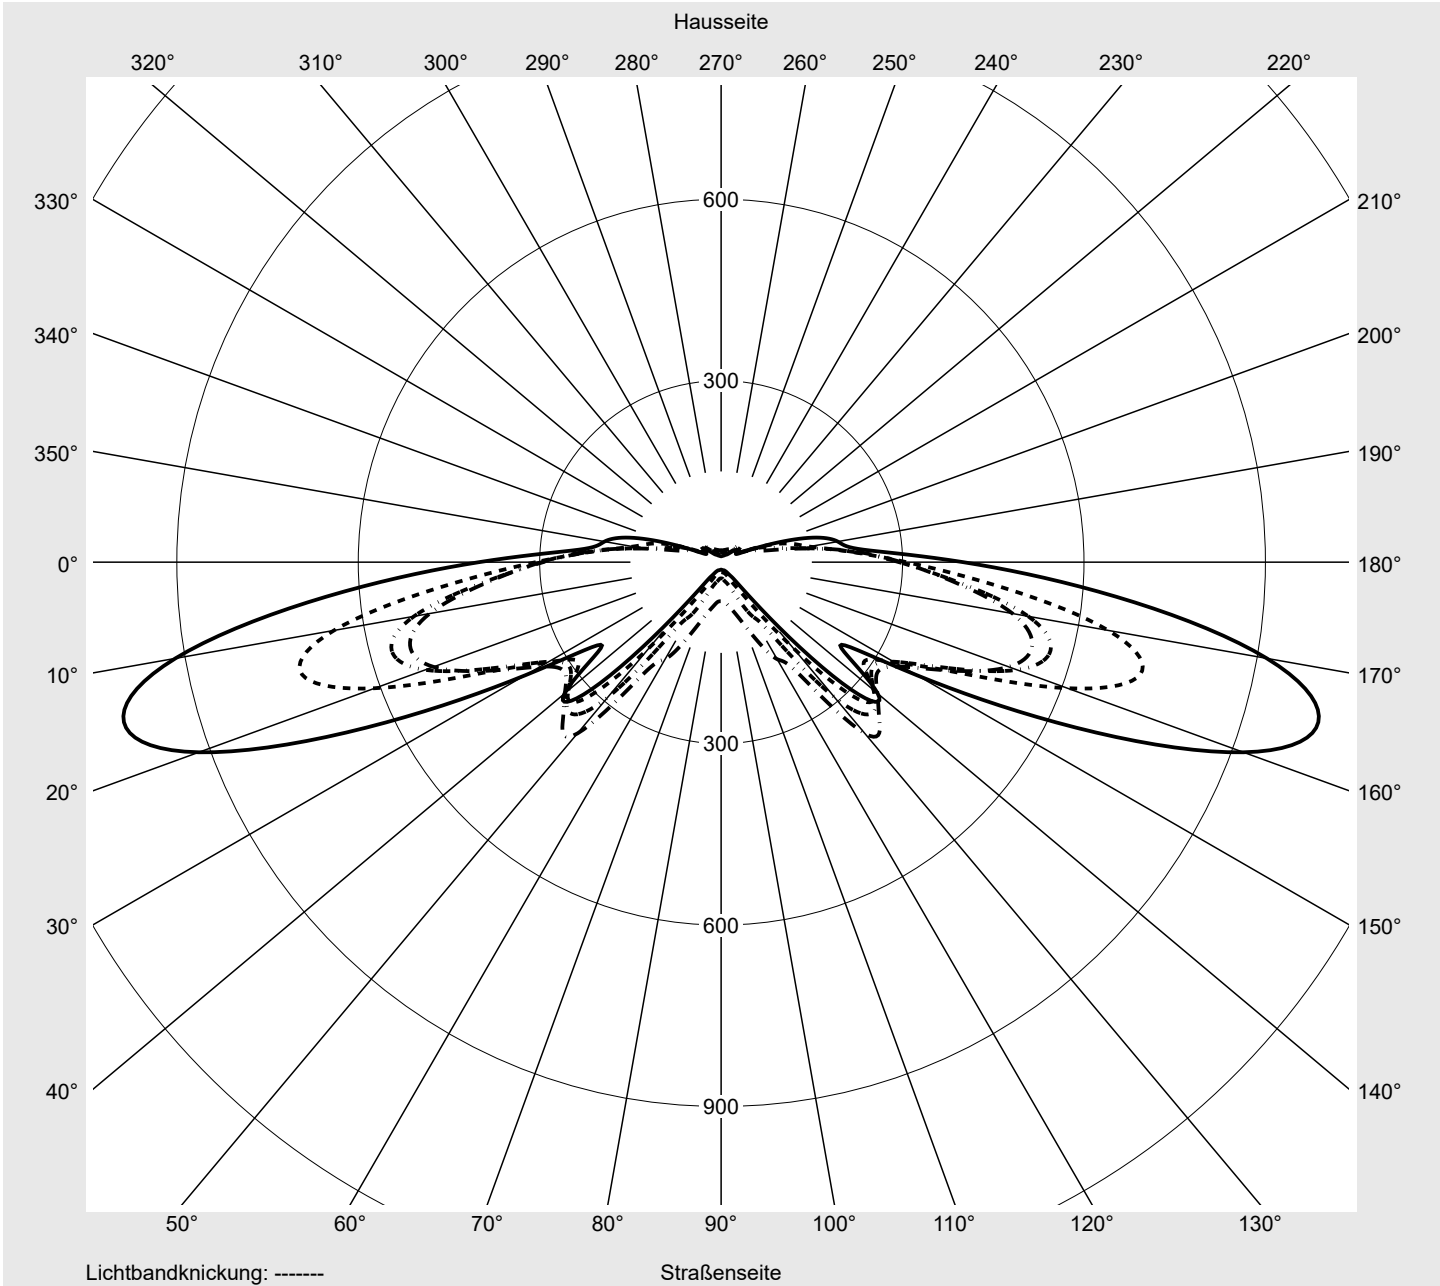

sitEco

Lichtstärke in cd/klm

C180-0

C195-15

C200-20

C270-90

Imax: 1022 cd/klm

Leuchtenbetriebswirkungsgrade

Eta	100.0%
Eta 0° - 90°	100.0%
Eta 90° - 180°	0.0%

Lichtstärkeklasse nach EN13201-2

Klasse:	G3
Imax 70°	1022.3
Imax 80°	56.2
Imax 90°	0.0
Imax >90°	0.0
Imax >95°	0.0

Messbedingungen

DIN EN 13032 und DIN 5032

Lichttechnischer Prüfbefund

Familie Streetlight 21 mini LED	Bestell-Nr.: 5XE2R33S08GB EAN: 4069025149565	LP-Nummer 59535_232
---	---	-------------------------------

Kegelmantelkurven in cd/klm **KMK 70°** **KMK 67,5°** **KMK 65°** **KMK 62,5°** **siteco**