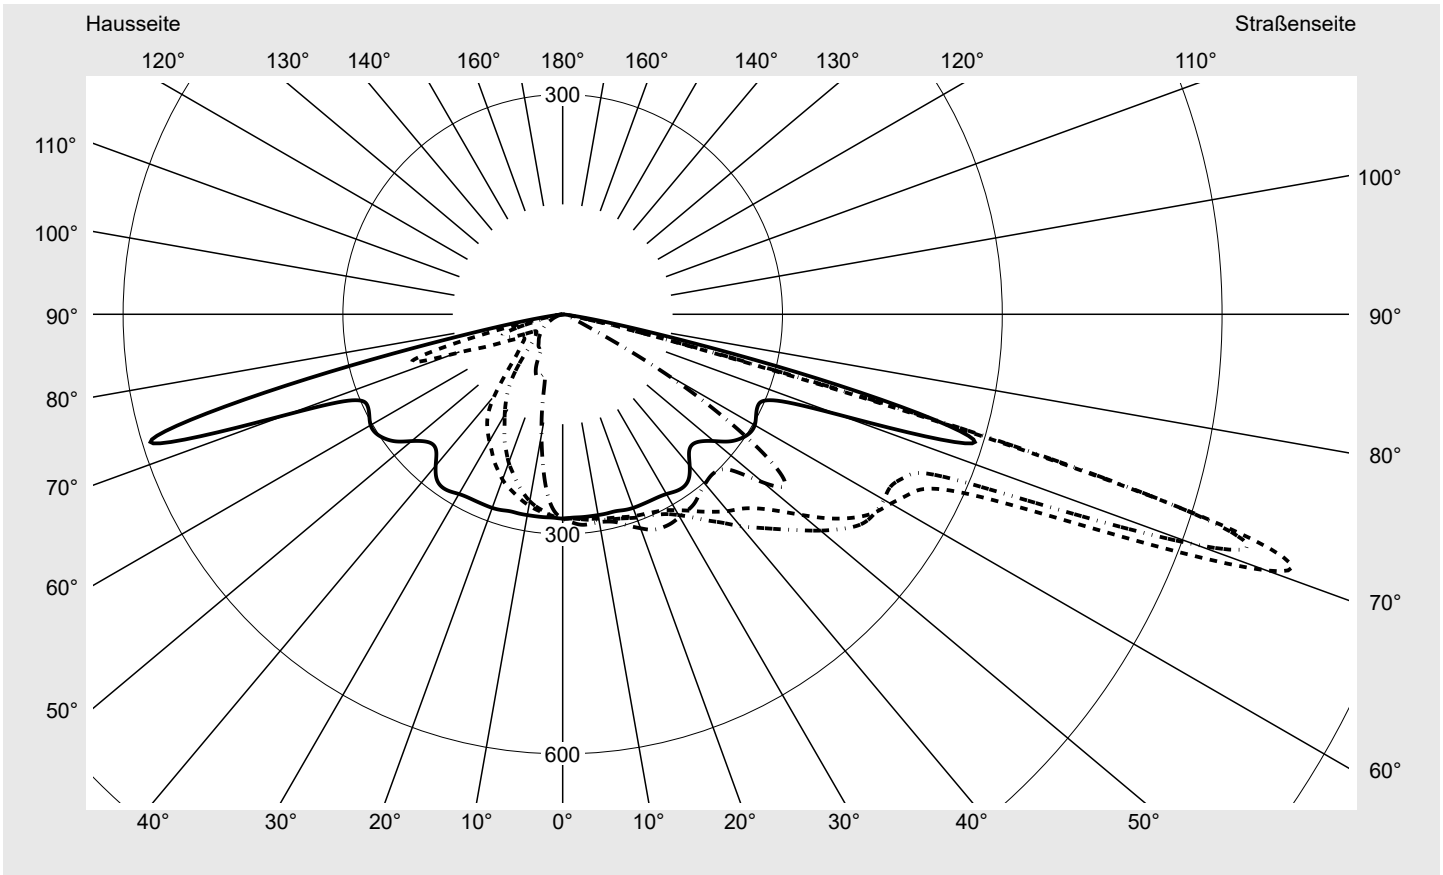

Abdeckung Einscheibensicherheitsglas (ESG)

Bestückung LED 3000 K | CRI ≥ 70

Betriebsgerät EVG-Smart Interface

Bemessungswerte Nettolichtstrom = 5160 lm
Systemleistung = 40.4 W
Lichtausbeute = 127.7 lm/W

Seriendokumentation
18.01.2024

sitEco

Lichtstärke in cd/klm

C180-0

C195-15

C200-20

C270-90

Imax: 1022 cd/klm

Leuchtenbetriebswirkungsgrade

Eta	100.0%
Eta 0° - 90°	100.0%
Eta 90° - 180°	0.0%

Lichtstärkeklasse nach EN13201-2

Klasse:	G3
Imax 70°	1022.3
Imax 80°	56.2
Imax 90°	0.0
Imax >90°	0.0
Imax >95°	0.0

Messbedingungen

DIN EN 13032 und DIN 5032

Lichttechnischer Prüfbefund

Familie Streetlight 21 mini LED	Bestell-Nr.: 5XE2R33S08GB EAN: 4069025149565	LP-Nummer 59535_232
---	---	-------------------------------

Kegelmantelkurven in cd/klm **KMK 70°** **KMK 67,5°** **KMK 65°** **KMK 62,5°** **siteco**