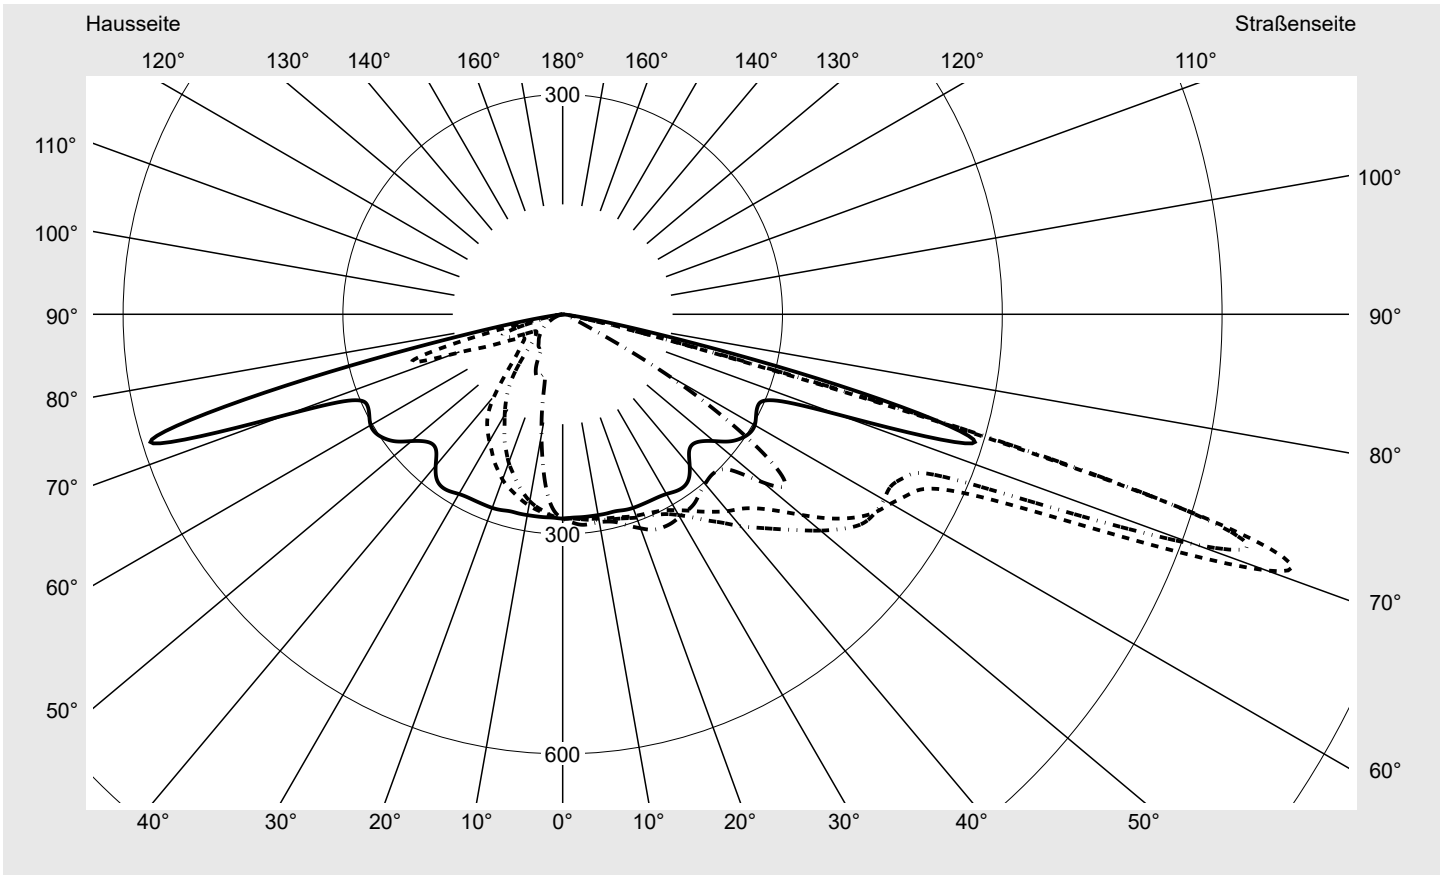

Abdeckung Einscheibensicherheitsglas (ESG)

Bestückung LED 3000 K | CRI ≥ 70

Betriebsgerät EVG-Smart Interface

Bemessungswerte Nettolichtstrom = 7850 lm
Systemleistung = 66.0 W
Lichtausbeute = 118.9 lm/W

Seriendokumentation
18.01.2024

sitEco

Lichtstärke in cd/klm

C180-0

C195-15

C200-20

C270-90

Imax: 1022 cd/klm

Leuchtenbetriebswirkungsgrade

Eta	100.0%
Eta 0° - 90°	100.0%
Eta 90° - 180°	0.0%

Lichtstärkeklasse nach EN13201-2

Klasse:	G3
Imax 70°	1022.3
Imax 80°	56.2
Imax 90°	0.0
Imax >90°	0.0
Imax >95°	0.0

Messbedingungen

DIN EN 13032 und DIN 5032

Lichttechnischer Prüfbefund

Familie Streetlight 21 mini LED	Bestell-Nr.: 5XE2R33S08HB EAN: 4069025149589	LP-Nummer 59535_132
---	---	-------------------------------

Kegelmantelkurven in cd/klm **KMK 70°** **KMK 67,5°** **KMK 65°** **KMK 62,5°** **siteco**