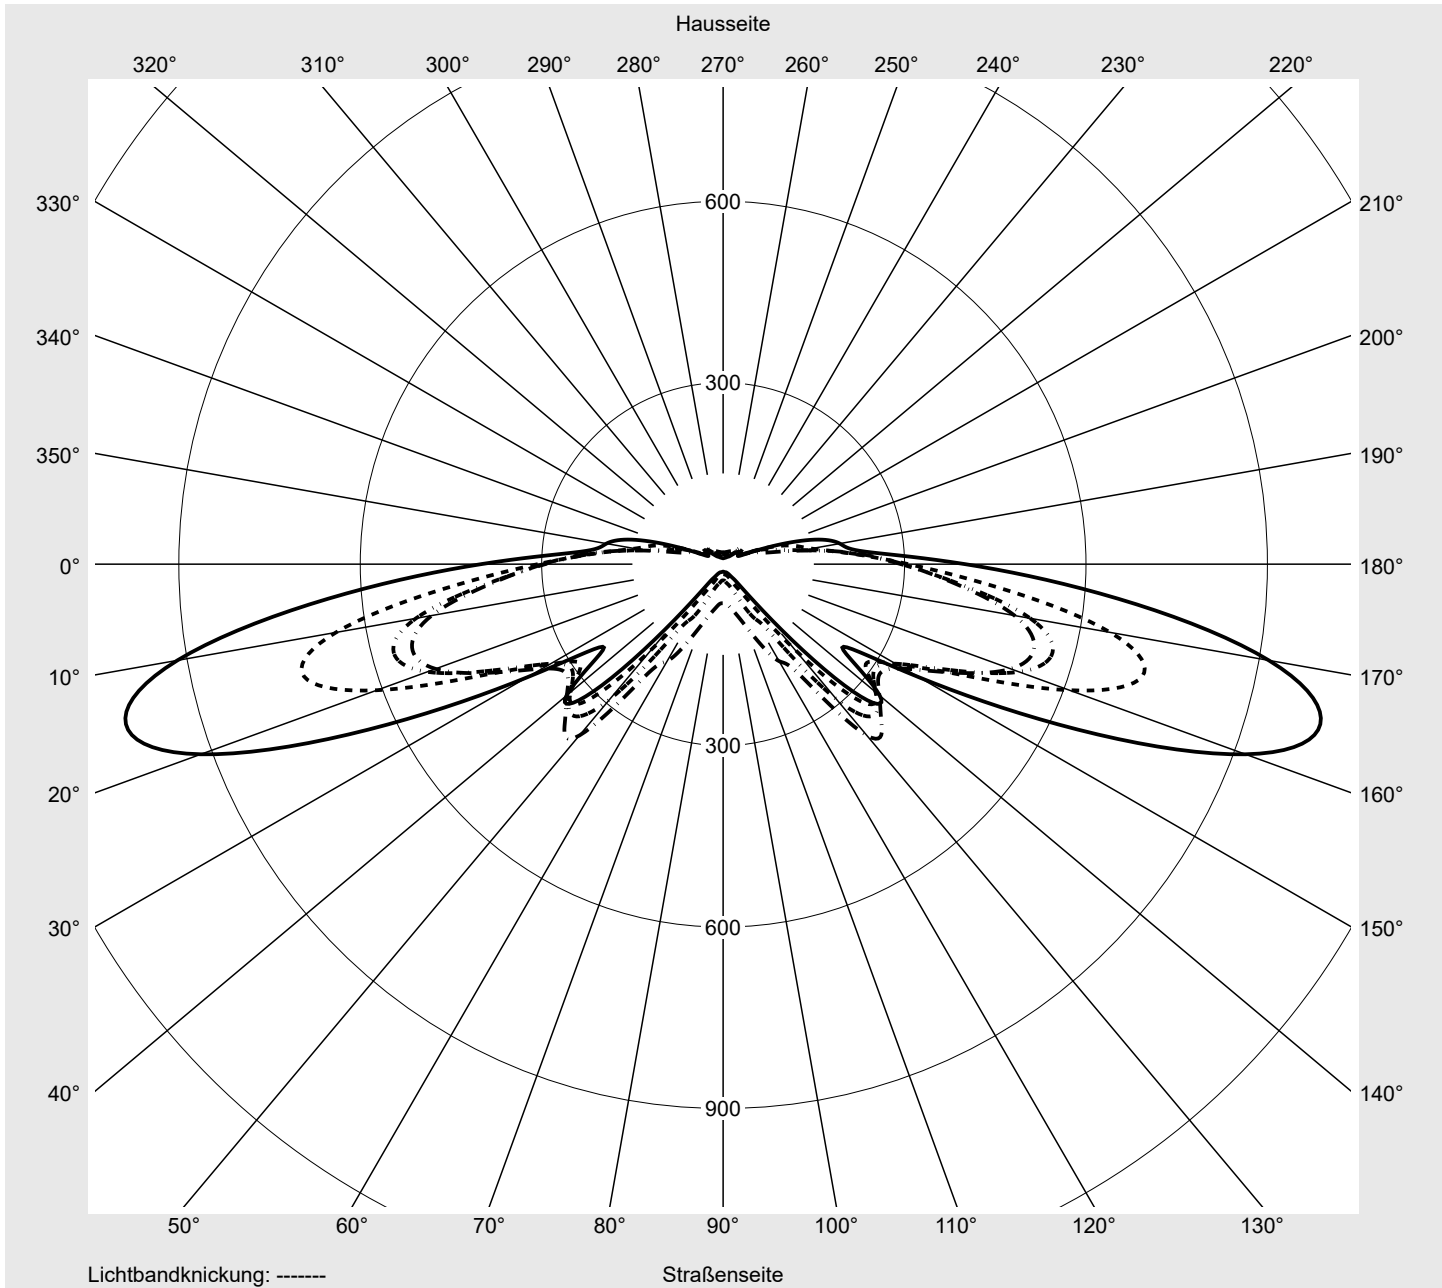

sitEco

Lichtstärke in cd/klm

C180-0

C195-15

C200-20

C270-90

Imax: 1022 cd/klm

Leuchtenbetriebswirkungsgrade

Eta	100.0%
Eta 0° - 90°	100.0%
Eta 90° - 180°	0.0%

Lichtstärkeklasse nach EN13201-2

Klasse:	G3
Imax 70°	1022.3
Imax 80°	56.2
Imax 90°	0.0
Imax >90°	0.0
Imax >95°	0.0

Messbedingungen

DIN EN 13032 und DIN 5032

Lichttechnischer Prüfbefund

Familie Streetlight 21 mini LED	Bestell-Nr.: 5XE2R33S08HB EAN: 4069025149589	LP-Nummer 59535_132
---	---	-------------------------------

Kegelmantelkurven in cd/klm **KMK 70°** **KMK 67,5°** **KMK 65°** **KMK 62,5°** **siteco**