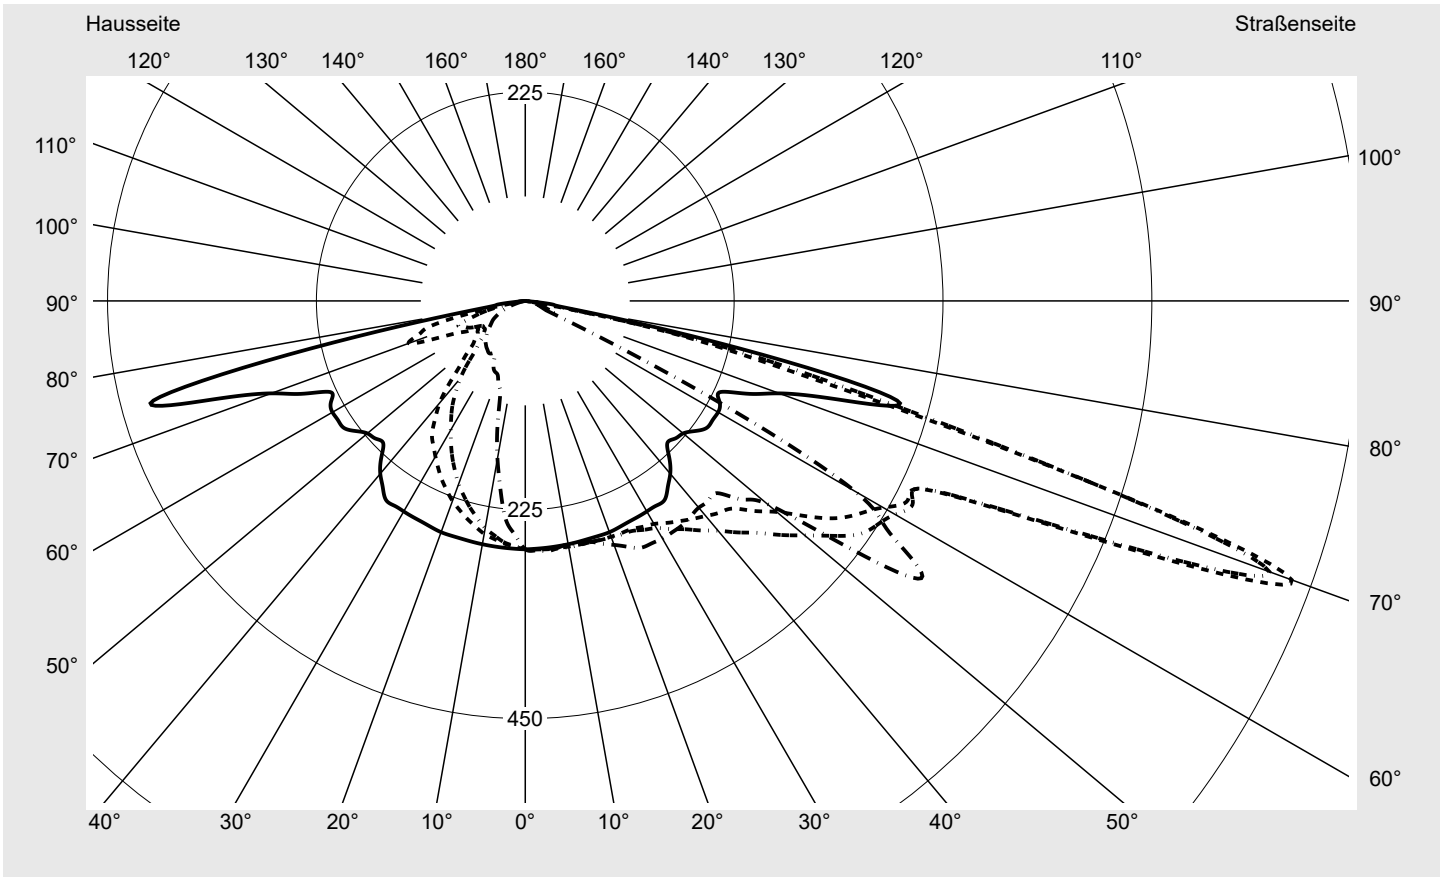

Lichttechnischer Prüfbefund

Familie
Streetlight 21 mini LED

Bestell-Nr.: 5XE2U31D08GB
EAN: 4069025149688

LP-Nummer
59536_198

Ausführung	Mastansatz- / Mastaufsatzmontage
Optik	asymmetrisch, extrem breit strahlend (P0.8a)
Abdeckung	Einscheibensicherheitsglas (ESG)
Bestückung	LED 3000 K CRI ≥ 70
Betriebsgerät	EVG SITECO iQ
Bemessungswerte	Nettolichtstrom = 5730 lm Systemleistung = 37.1 W Lichtausbeute = 154.4 lm/W

Seriendokumentation
18.01.2024

siteco

Lichtstärke in cd/klm

C180-0

C195-15

C200-20

C270-90

Imax: 879 cd/klm

Leuchtenbetriebswirkungsgrade

Eta	100.0%
Eta 0° - 90°	100.0%
Eta 90° - 180°	0.0%

Lichtstärkeklasse nach EN13201-2

Klasse:	G3
Imax 70°	878.7
Imax 80°	57.3
Imax 90°	0.0
Imax >90°	0.0
Imax >95°	0.0

Messbedingungen

DIN EN 13032 und DIN 5032

Lichttechnischer Prüfbefund

Familie Streetlight 21 mini LED	Bestell-Nr.: 5XE2U31D08GB EAN: 4069025149688	LP-Nummer 59536_198
---	---	-------------------------------

Kegelmantelkurven in cd/klm **KMK 70°** **KMK 67,5°** **KMK 65°** **KMK 62,5°** **siteco**