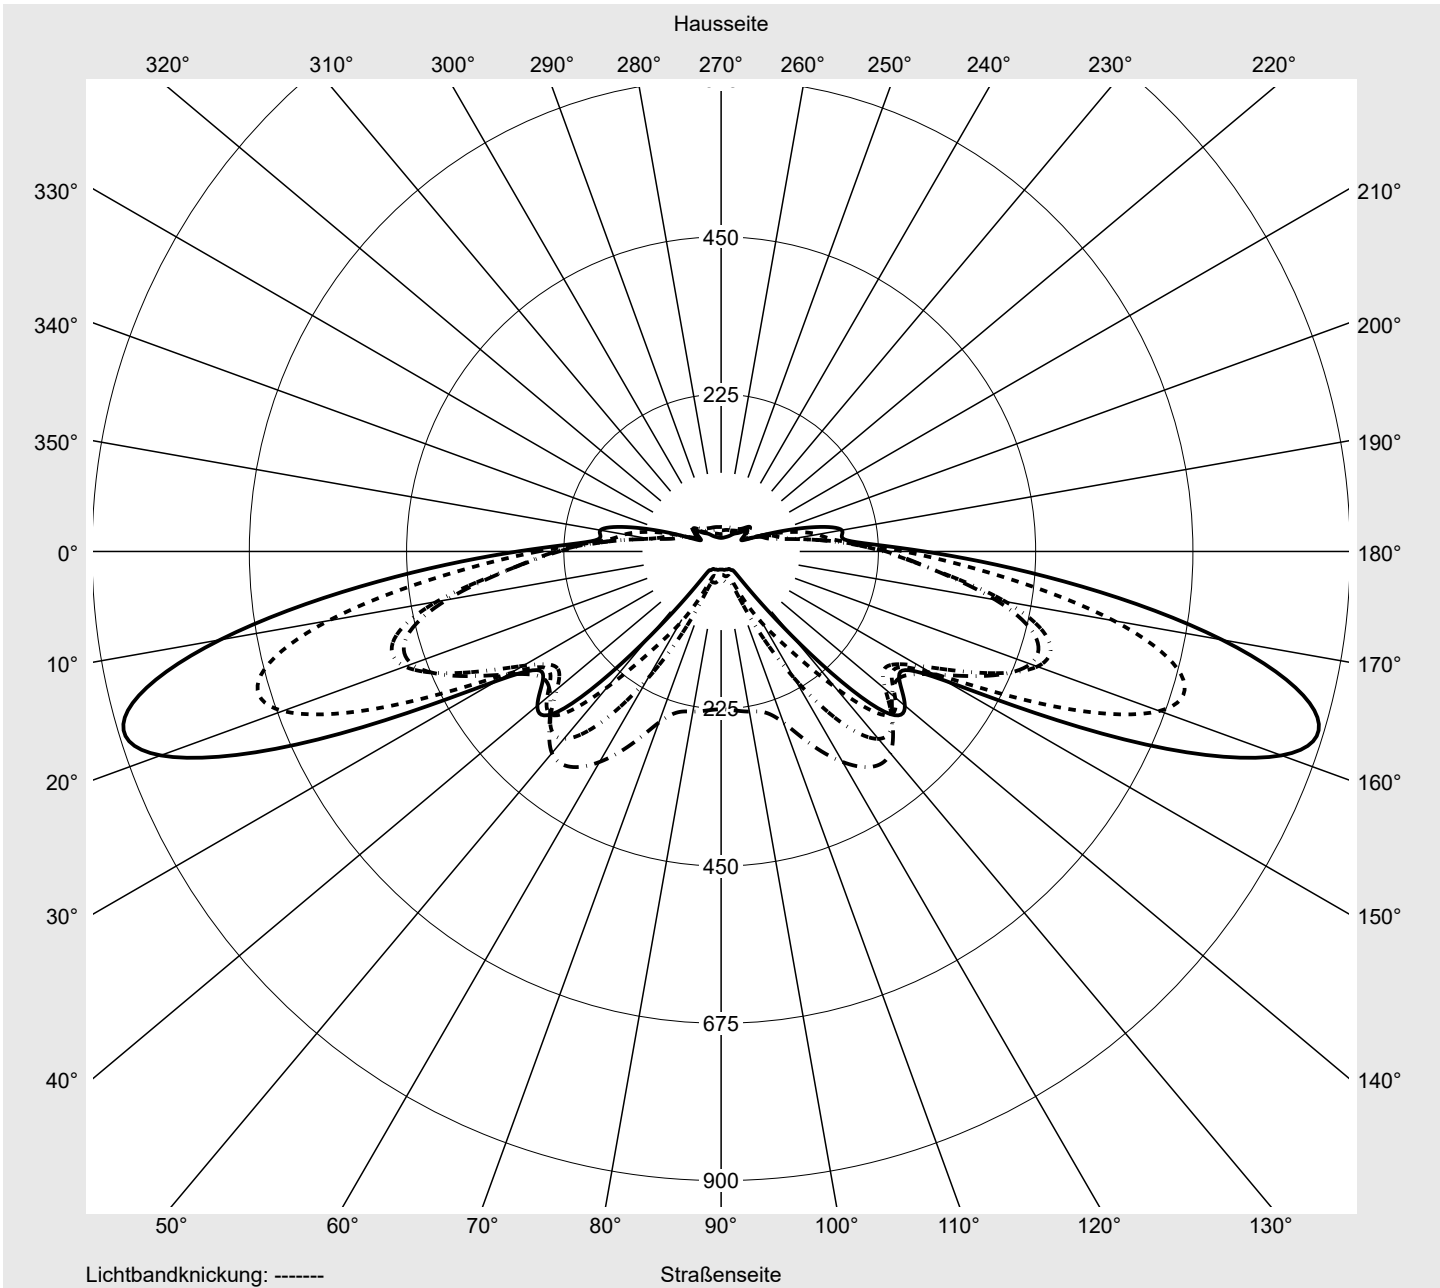

Lichttechnischer Prüfbefund

Familie
Streetlight 21 mini LED

Bestell-Nr.: 5XE2U31D08GB
EAN: 4069025149688

LP-Nummer
59536_198

Ausführung	Mastansatz- / Mastaufsatzmontage
Optik	asymmetrisch, extrem breit strahlend (P0.8a)
Abdeckung	Einscheibensicherheitsglas (ESG)
Bestückung	LED 3000 K CRI ≥ 70
Betriebsgerät	EVG SITECO iQ
Bemessungswerte	Nettolichtstrom = 5730 lm Systemleistung = 37.1 W Lichtausbeute = 154.4 lm/W

Leuchtenbetriebswirkungsgrade

Eta	100.0%
Eta 0° - 90°	100.0%
Eta 90° - 180°	0.0%

Lichtstärkeklasse nach EN13201-2

Klasse:	G3
Imax 70°	878.7
Imax 80°	57.3
Imax 90°	0.0
Imax >90°	0.0
Imax >95°	0.0

Messbedingungen

DIN EN 13032 und DIN 5032

Lichttechnischer Prüfbefund

Familie Streetlight 21 mini LED	Bestell-Nr.: 5XE2U31D08GB EAN: 4069025149688	LP-Nummer 59536_198
---	---	-------------------------------

Kegelmantelkurven in cd/klm **KMK 70°** **KMK 67,5°** **KMK 65°** **KMK 62,5°** **siteco**