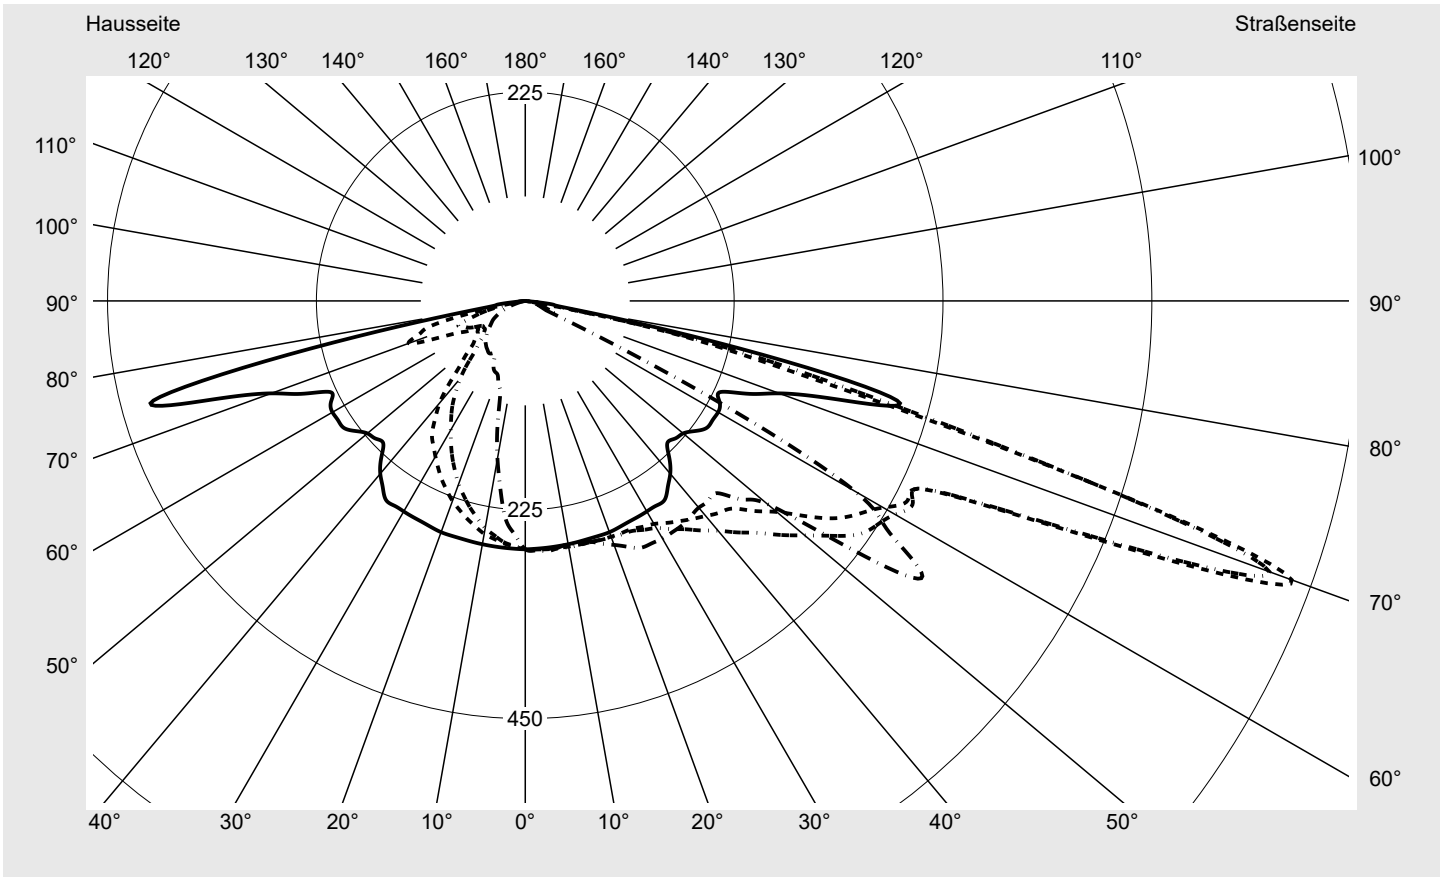

## Lichttechnischer Prüfbefund

**Familie**  
**Streetlight 21 mini LED**

**Bestell-Nr.: 5XE2U31D08HB**  
**EAN: 4069025149701**

**LP-Nummer**  
**59536\_294**

<b>Ausführung</b>	Mastansatz- / Mastaufsatzmontage
<b>Optik</b>	asymmetrisch, extrem breit strahlend (P0.8a)
<b>Abdeckung</b>	Einscheibensicherheitsglas (ESG)
<b>Bestückung</b>	LED 3000 K   CRI ≥ 70
<b>Betriebsgerät</b>	EVG SITECO iQ
<b>Bemessungswerte</b>	Nettolichtstrom = 9540 lm Systemleistung = 70.9 W Lichtausbeute = 134.6 lm/W

**Seriendokumentation**  
**18.01.2024**

**siteco**

**Lichtstärke in cd/klm**

**C180-0**

**C195-15**

**C200-20**

**C270-90**

**Imax: 879 cd/klm**

**Leuchtenbetriebswirkungsgrade**

Eta	100.0%
Eta 0° - 90°	100.0%
Eta 90° - 180°	0.0%

**Lichtstärkeklasse nach EN13201-2**

Klasse:	G3
Imax 70°	878.7
Imax 80°	57.3
Imax 90°	0.0
Imax >90°	0.0
Imax >95°	0.0

**Messbedingungen**