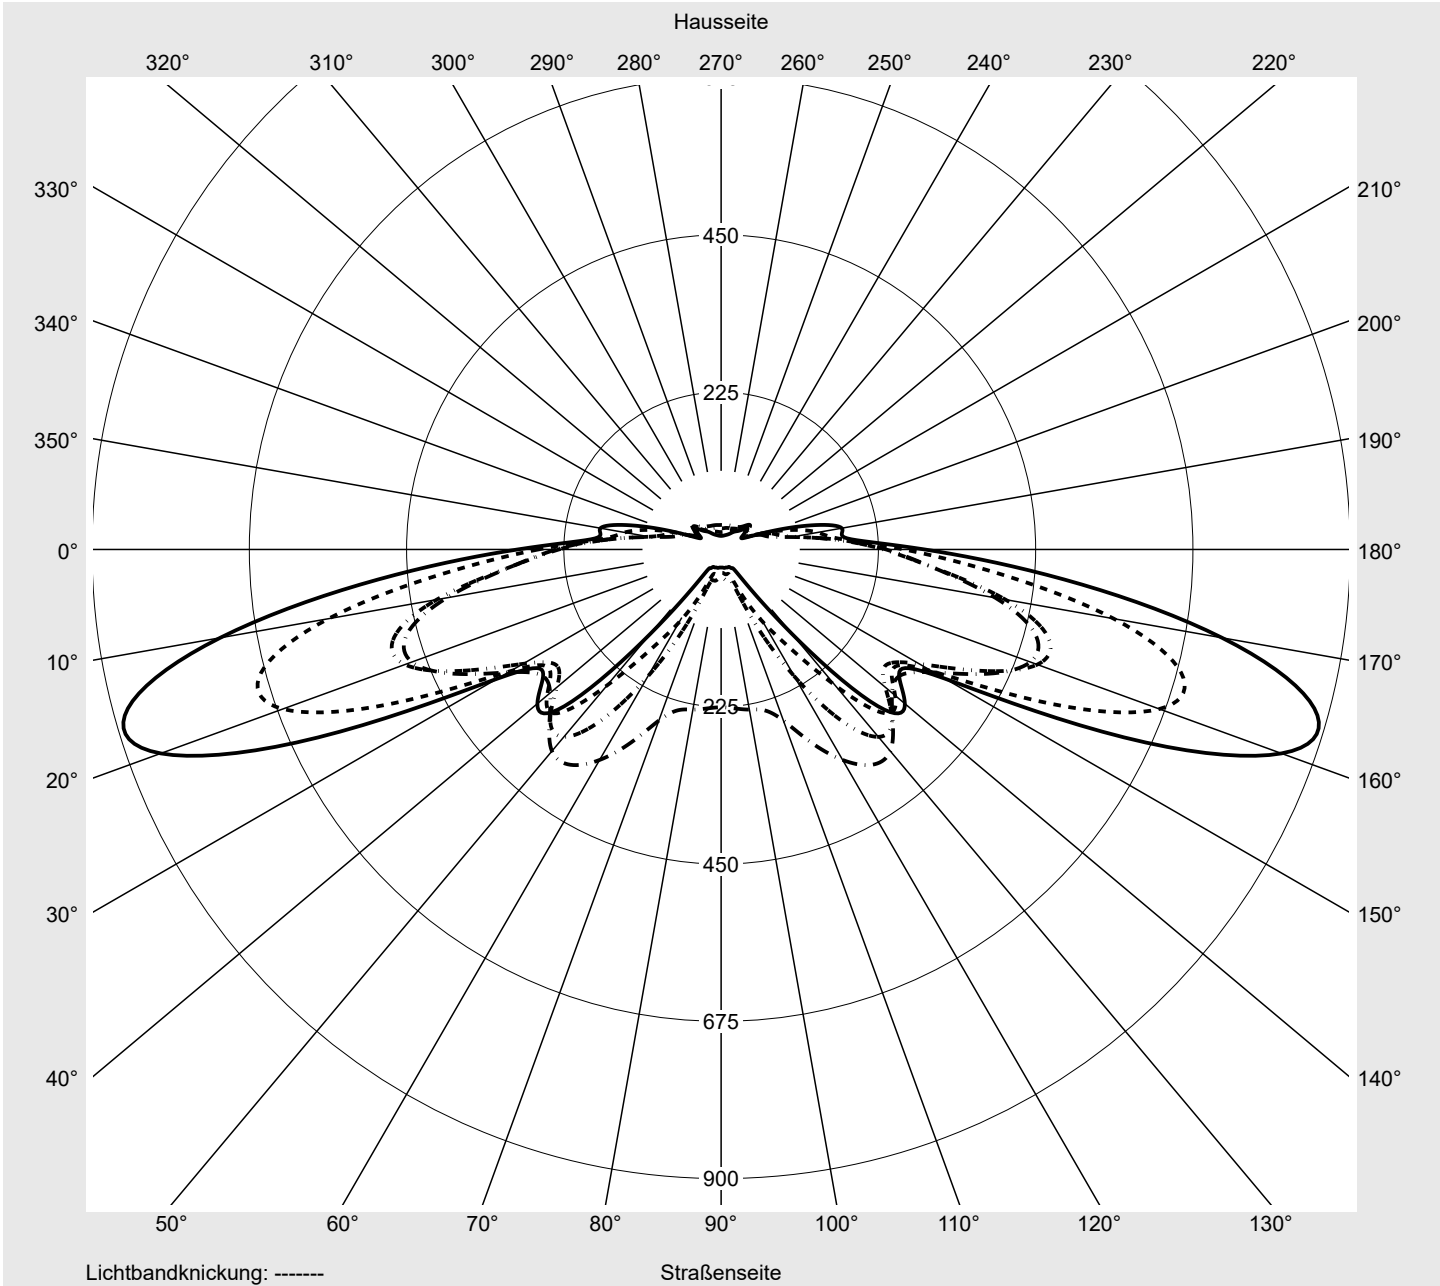

Lichttechnischer Prüfbefund

Familie Streetlight 21 mini LED	Bestell-Nr.: 5XE2U31D08HB EAN: 4069025149701	LP-Nummer 59536_294

Kegelmantelkurven in cd/klm   **KMK 70°**   **KMK 67,5°**   **KMK 65°**   **KMK 62,5°**   **siteco**

Lichttechnischer Prüfbefund

Familie Streetlight 21 mini LED	Bestell-Nr.: 5XE2U31D08HB EAN: 4069025149701	LP-Nummer 59536_294
Wertetabelle Lichtstärkemessung		Maximale Lichtstärke
		siteco

C- Ebenen	0° 180°	5° 175°	10° 170°	15° 165°	20° 160°	25° 155°	30° 150°	35° 145°	40° 140°	45° 135°	50° 130°	55° 125°	60° 120°
γ	Lichtstärke in cd/klm												
0,0°	267.5	267.5	267.5	267.5	267.5	267.5	267.5	267.5	267.5	267.5	267.5	267.5	267.5
2,5°	267.2	267.2	267.4	267.7	268.0	268.2	268.3	268.4	268.7	268.6	268.6	268.7	268.7
5,0°	266.9	266.9	267.2	267.8	268.6	268.9	269.1	269.3	269.8	269.6	269.6	269.8	269.9
7,5°	266.5	266.7	267.4	268.3	269.0	269.1	269.0	269.1	269.2	269.0	268.6	268.3	268.2
10,0°	266.2	266.6	267.5	268.8	269.4	269.4	269.0	268.9	268.7	268.3	267.5	266.8	266.5
12,5°	265.7	266.8	267.7	268.9	269.3	269.2	268.7	268.4	268.0	267.7	267.2	266.8	266.7
15,0°	265.2	267.0	267.9	269.1	269.2	269.1	268.3	267.9	267.3	267.0	266.9	266.8	267.0
17,5°	265.2	267.9	268.8	269.7	270.1	270.0	269.8	269.8	269.9	270.4	270.8	271.1	271.6
20,0°	265.1	268.9	269.6	270.3	271.0	270.8	271.2	271.7	272.4	273.8	274.7	275.4	276.3
22,5°	264.0	268.4	269.8	270.7	272.2	273.3	274.8	276.9	278.7	280.6	282.2	283.8	285.0
25,0°	262.8	268.0	269.9	271.2	273.4	275.7	278.4	282.1	285.0	287.4	289.7	292.2	293.7
27,5°	262.3	269.0	271.7	274.3	277.9	281.8	286.1	291.1	295.3	299.0	301.4	302.9	302.7
30,0°	261.9	269.9	273.5	277.4	282.5	287.8	293.9	300.0	305.5	310.6	313.1	313.5	311.7
32,5°	261.8	271.7	277.3	283.5	291.4	299.5	307.7	315.0	321.0	325.6	326.4	323.2	318.0
35,0°	261.7	273.6	281.1	289.6	300.3	311.1	321.4	329.9	336.4	340.6	339.8	332.9	324.3
37,5°	252.3	268.4	281.4	296.0	311.7	326.6	338.9	348.1	353.7	354.6	350.3	339.3	327.6
40,0°	243.0	263.2	281.8	302.4	323.1	342.1	356.4	366.4	370.9	368.7	360.7	345.6	330.9
42,5°	229.8	256.4	281.5	309.4	338.2	363.9	378.3	385.7	385.6	377.9	365.2	348.0	332.0
45,0°	216.5	249.6	281.2	316.3	353.3	385.7	400.3	405.0	400.3	387.0	369.7	350.4	333.1
47,5°	219.3	258.6	295.9	335.0	373.2	403.4	416.6	415.9	404.4	385.7	366.0	350.2	338.2
50,0°	222.0	267.6	310.6	353.7	393.0	421.0	433.0	426.9	408.5	384.3	362.2	350.0	343.3
52,5°	230.3	281.2	331.6	380.9	415.7	432.1	429.8	415.1	391.8	372.1	363.5	370.8	388.4
55,0°	238.5	294.7	352.7	408.1	438.3	443.1	426.6	403.4	375.0	359.8	364.8	391.6	433.4
57,5°	239.2	300.2	368.4	426.7	449.2	436.9	401.3	371.3	353.4	354.2	384.0	423.0	459.6
60,0°	239.9	305.7	384.0	445.2	460.1	430.6	376.1	339.2	331.9	348.6	403.2	454.3	485.7
62,5°	236.0	306.5	398.6	464.7	470.8	420.8	351.7	313.7	319.3	347.2	376.6	376.0	347.7
65,0°	232.2	307.3	413.1	484.1	481.4	410.9	327.3	288.2	306.7	345.7	350.0	297.8	209.7
67,5°	261.7	400.0	570.4	681.4	667.3	523.6	348.4	299.5	324.9	331.4	253.7	172.7	120.4
70,0°	291.2	492.6	727.8	878.7	853.1	636.3	369.5	310.8	343.1	317.0	157.5	47.7	31.0
72,5°	353.0	430.5	526.3	594.6	600.5	549.8	505.8	527.8	350.6	186.2	90.1	34.6	25.1
75,0°	414.8	368.5	324.8	310.5	347.9	463.4	642.1	744.8	358.1	55.4	22.7	21.6	19.3
77,5°	236.0	205.6	178.8	168.2	183.7	239.0	334.0	387.5	184.9	33.3	17.6	16.7	14.7
80,0°	57.3	42.7	32.7	25.9	19.4	14.6	25.9	30.2	11.7	11.3	12.5	11.9	10.0
82,5°	30.0	22.6	17.5	14.0	10.7	8.3	13.9	16.1	6.8	6.6	7.4	7.1	6.4
85,0°	2.7	2.5	2.3	2.2	2.1	2.0	2.0	2.0	2.0	2.0	2.3	2.4	2.7
87,5°	1.4	1.3	1.1	1.1	1.0	1.0	1.0	1.0	1.0	1.0	1.1	1.2	1.4
90,0°	0.0	0.0	0.0	0.0	0.0	0.0	0.0	0.0	0.0	0.0	0.0	0.0	0.0