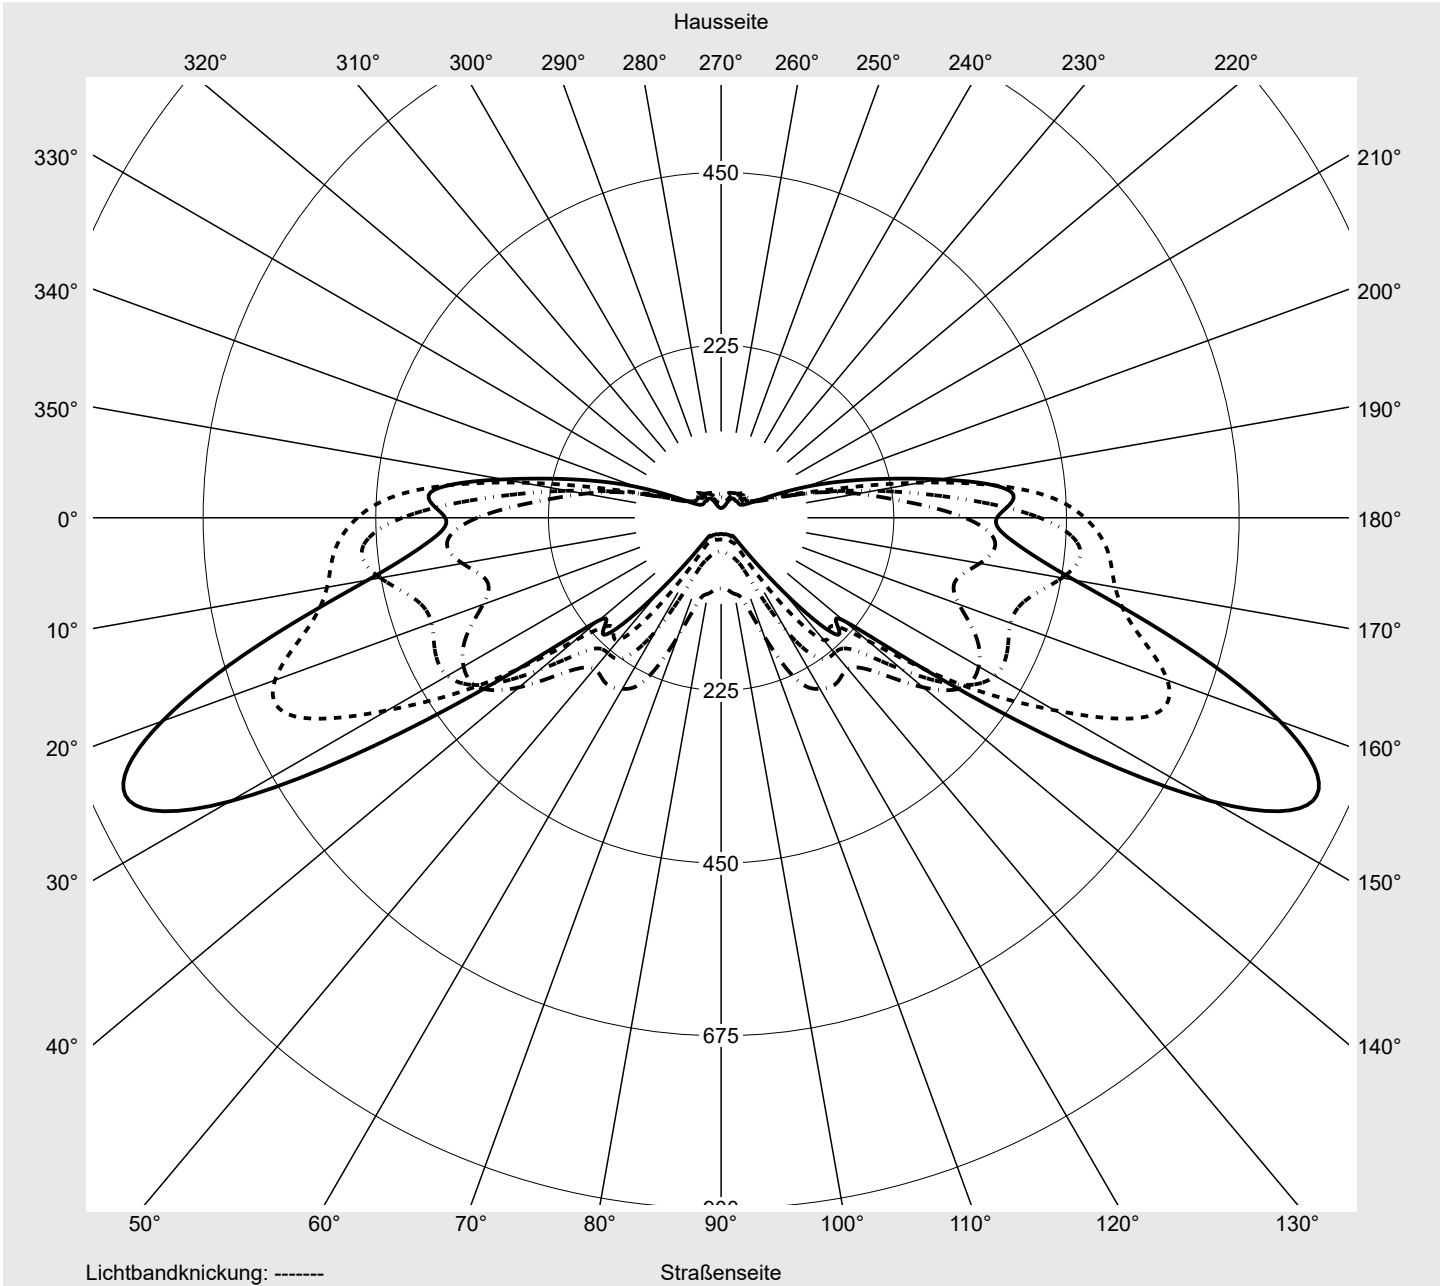

Lichttechnischer Prüfbefund

Familie
Streetlight 21 mini LED

Bestell-Nr.: 5XE2U31D08JB
EAN: 4069025149725

LP-Nummer
59537_50

Ausführung Mastansatz- / Mastaufsatzmontage
Optik asymmetrisch, extrem breit strahlend (P0.8a G)
Abdeckung Einscheibensicherheitsglas (ESG)
Bestückung LED 3000 K | CRI ≥ 70
Betriebsgerät EVG SITECO iQ
Bemessungswerte Nettolichtstrom = 10920 lm
 Systemleistung = 71.6 W
 Lichtausbeute = 152.5 lm/W

Seriendokumentation
18.01.2024

siteco

Lichtstärke in cd/klm

C180-0

C205-25

C210-30

C270-90

Imax: 856 cd/klm

Leuchtenbetriebswirkungsgrade

Eta 100.0%
 Eta 0° - 90° 100.0%
 Eta 90° - 180° 0.0%

Lichtstärkeklasse nach EN13201-2

Klasse: G3
 Imax 70° 618.8
 Imax 80° 68.3
 Imax 90° 0.0
 Imax >90° 0.0
 Imax >95° 0.0

Messbedingungen

DIN EN 13032 und DIN 5032

Lichttechnischer Prüfbefund

Familie Streetlight 21 mini LED	Bestell-Nr.: 5XE2U31D08JB EAN: 4069025149725	LP-Nummer 59537_50
---	---	------------------------------

Kegelmantelkurven in cd/klm **KMK 72,5°** **KMK 70°** **KMK 67,5°** **KMK 65°** **siteco**