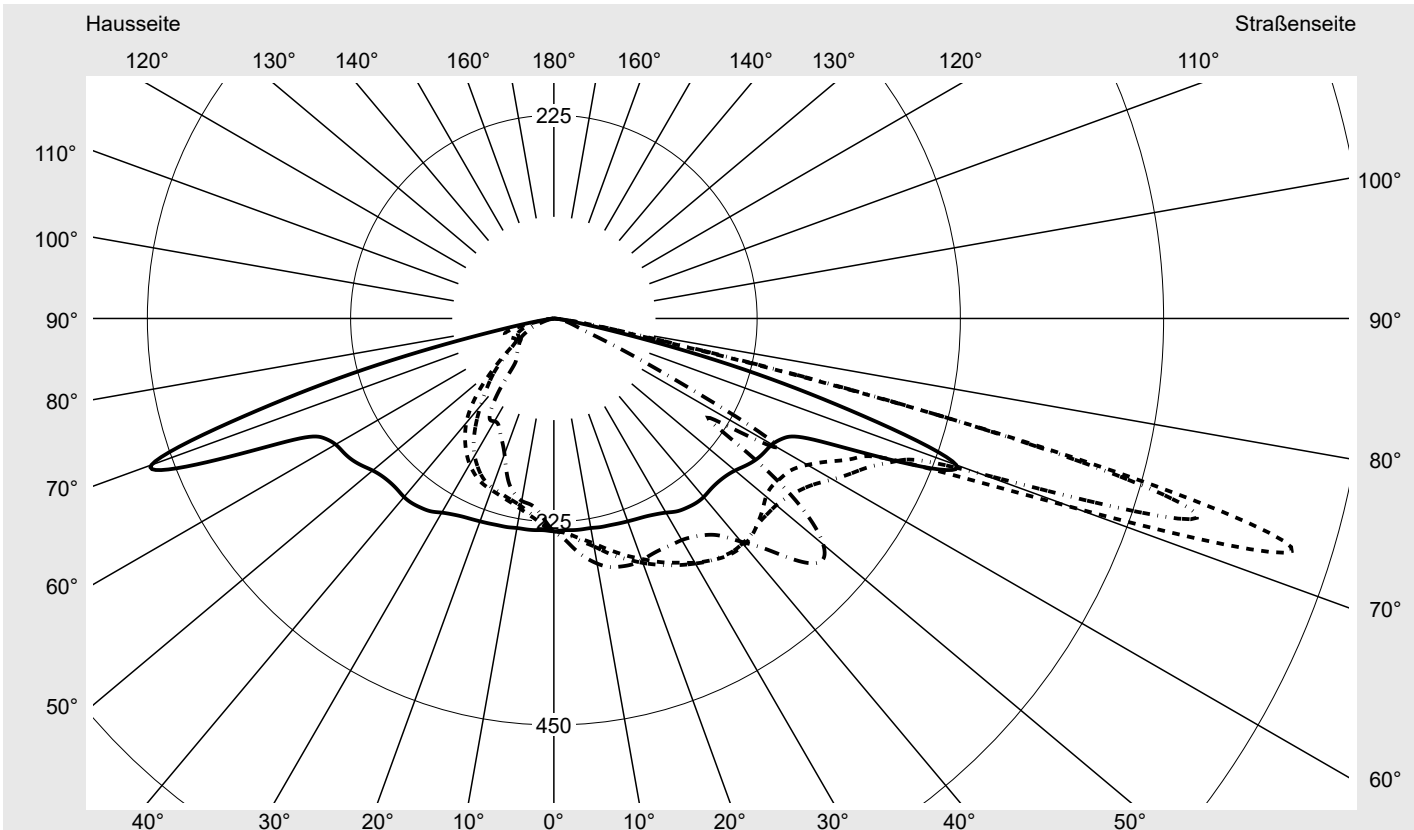

Lichttechnischer Prüfbefund

Familie
Streetlight 21 mini LED

Bestell-Nr.: 5XE2U31D08JB
EAN: 4069025149725

LP-Nummer
59537_50

Ausführung Mastansatz- / Mastaufsatzmontage
Optik asymmetrisch, extrem breit strahlend (P0.8a G)
Abdeckung Einscheibensicherheitsglas (ESG)
Bestückung LED 3000 K | CRI ≥ 70
Betriebsgerät EVG SITECO iQ
Bemessungswerte Nettolichtstrom = 10920 lm
 Systemleistung = 71.6 W
 Lichtausbeute = 152.5 lm/W

Seriendokumentation
18.01.2024

siteco

Lichtstärke in cd/klm

C180-0

C205-25

C210-30

C270-90

Imax: 856 cd/klm

Leuchtenbetriebswirkungsgrade

Eta 100.0%
 Eta 0° - 90° 100.0%
 Eta 90° - 180° 0.0%

Lichtstärkeklasse nach EN13201-2

Klasse: G3
 Imax 70° 618.8
 Imax 80° 68.3
 Imax 90° 0.0
 Imax >90° 0.0
 Imax >95° 0.0

Messbedingungen