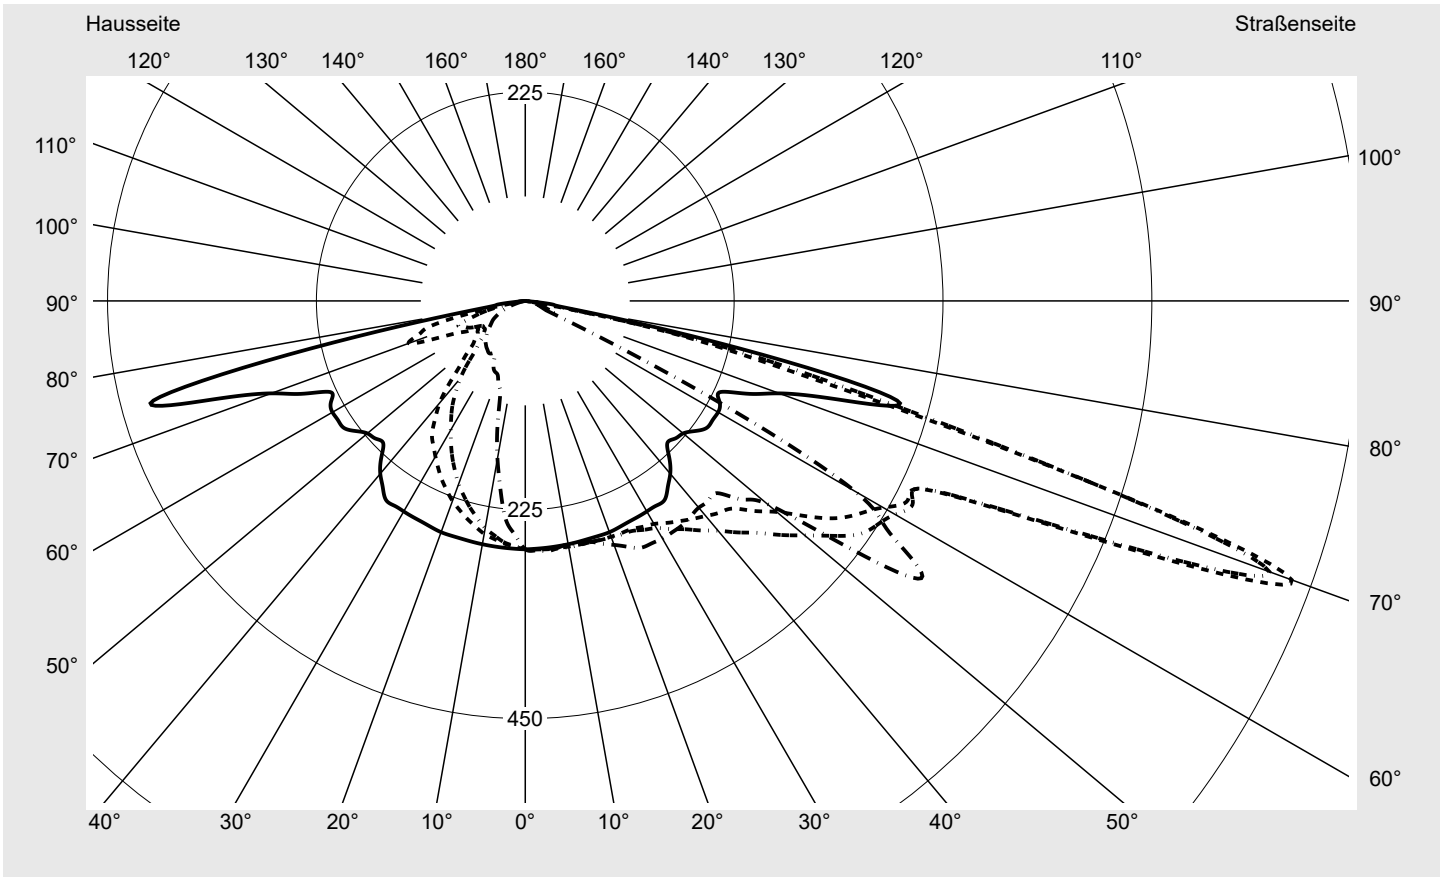

Lichttechnischer Prüfbefund

Familie
Streetlight 21 mini LED

Bestell-Nr.: 5XE2U31G08GB
EAN: 4069025149756

LP-Nummer
59536_199

Ausführung Mastansatz- / Mastaufsatzmontage
Optik asymmetrisch, extrem breit strahlend (P0.8a)
Abdeckung Einscheibensicherheitsglas (ESG)
Bestückung LED 3000 K | CRI ≥ 70
Betriebsgerät EVG SITECO iQ
Bemessungswerte Nettolichtstrom = 5730 lm
 Systemleistung = 37.1 W
 Lichtausbeute = 154.4 lm/W

Seriendokumentation
18.01.2024

siteco

Lichtstärke in cd/klm

C180-0

C195-15

C200-20

C270-90

Imax: 879 cd/klm

Leuchtenbetriebswirkungsgrade

Eta 100.0%
 Eta 0° - 90° 100.0%
 Eta 90° - 180° 0.0%

Lichtstärkeklasse nach EN13201-2

Klasse: G3
 Imax 70° 878.7
 Imax 80° 57.3
 Imax 90° 0.0
 Imax >90° 0.0
 Imax >95° 0.0

Messbedingungen

DIN EN 13032 und DIN 5032

Lichttechnischer Prüfbefund

Familie
Streetlight 21 mini LED

Bestell-Nr.: 5XE2U31G08GB
EAN: 4069025149756

LP-Nummer
59536_199

Kegelmantelkurven in cd/klm

KMK 70°

KMK 67,5°