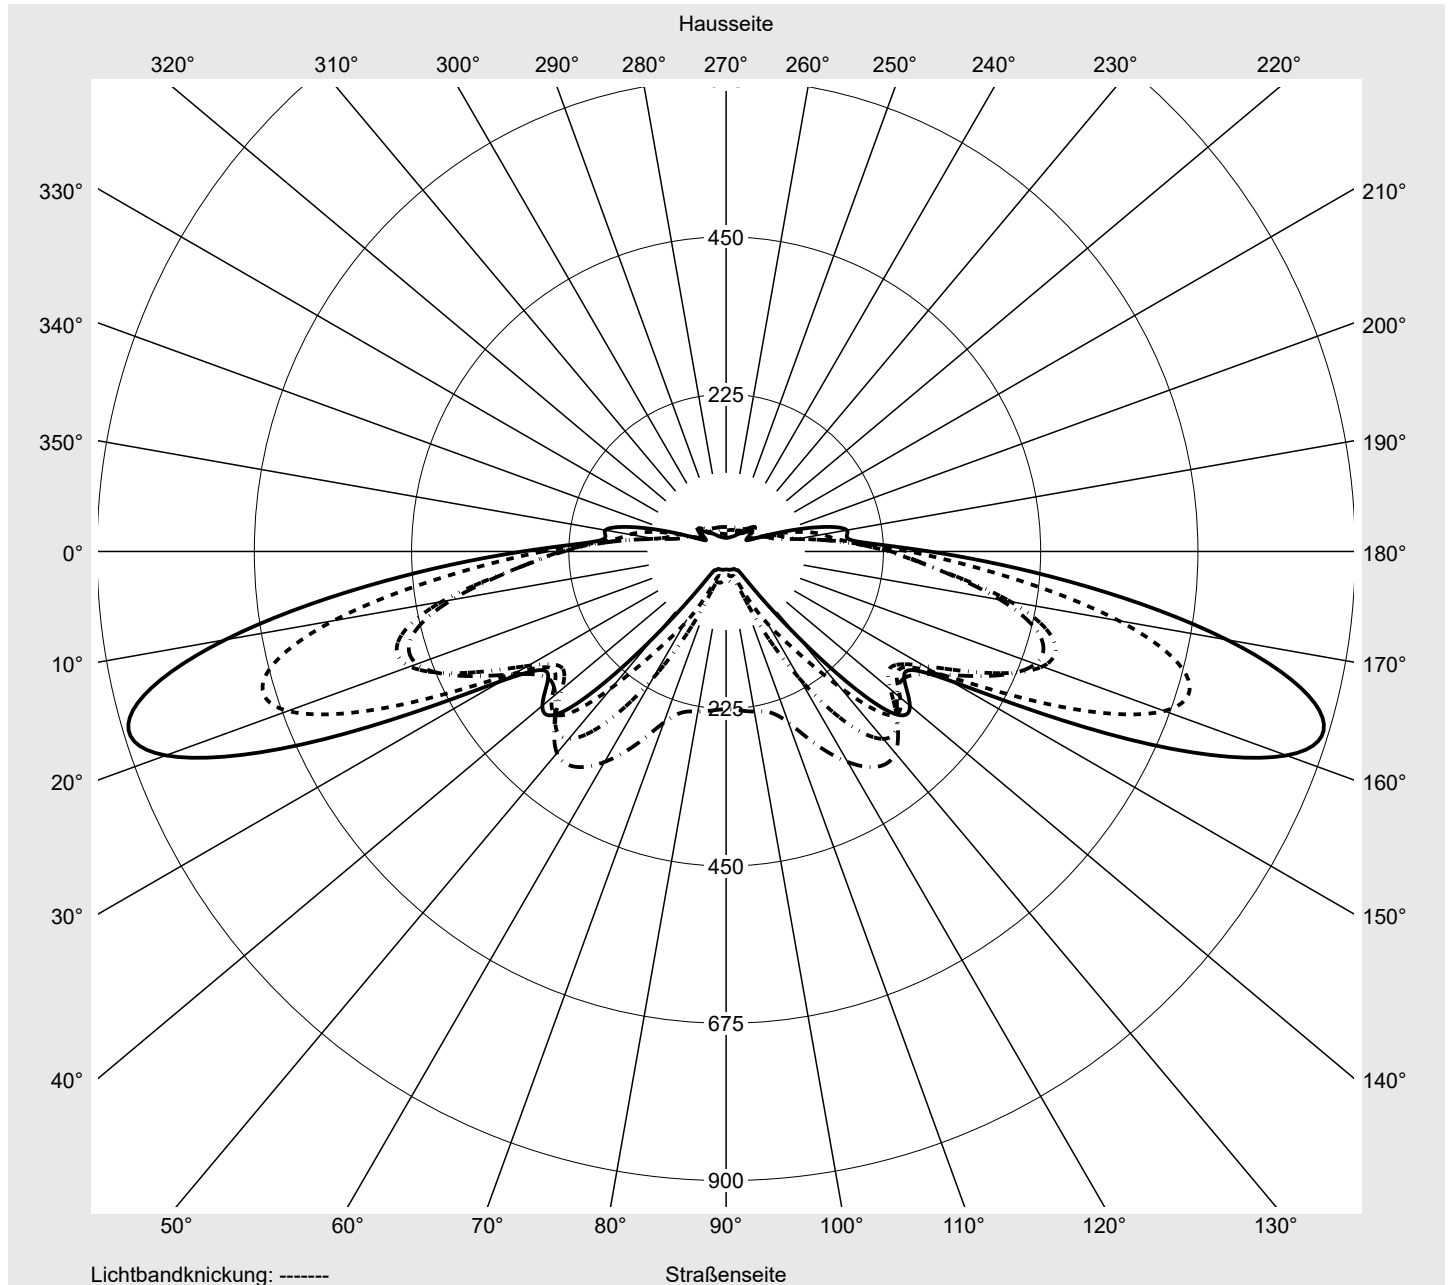

Lichttechnischer Prüfbefund

Familie
Streetlight 21 mini LED

Bestell-Nr.: 5XE2U31G08GB
EAN: 4069025149756

LP-Nummer
59536_199

Ausführung Mastansatz- / Mastaufsatzmontage
Optik asymmetrisch, extrem breit strahlend (P0.8a)
Abdeckung Einscheibensicherheitsglas (ESG)
Bestückung LED 3000 K | CRI ≥ 70
Betriebsgerät EVG SITECO iQ
Bemessungswerte Nettolichtstrom = 5730 lm
 Systemleistung = 37.1 W
 Lichtausbeute = 154.4 lm/W

Leuchtenbetriebswirkungsgrade

Eta 100.0%
 Eta 0° - 90° 100.0%
 Eta 90° - 180° 0.0%

Lichtstärkeklasse nach EN13201-2

Klasse: G3
 Imax 70° 878.7
 Imax 80° 57.3
 Imax 90° 0.0
 Imax >90° 0.0
 Imax >95° 0.0

Messbedingungen

DIN EN 13032 und DIN 5032

Lichttechnischer Prüfbefund

Familie
Streetlight 21 mini LED

Bestell-Nr.: 5XE2U31G08GB
EAN: 4069025149756

LP-Nummer
59536_199

Kegelmantelkurven in cd/klm

KMK 70°

KMK 67,5°

KMK 65°

KMK 62,5°

siteco

Lichttechnischer Prüfbefund

Familie Streetlight 21 mini LED	Bestell-Nr.: 5XE2U31G08GB EAN: 4069025149756	LP-Nummer 59536_199
Wertetabelle Lichtstärkemessung		Maximale Lichtstärke
		siteco