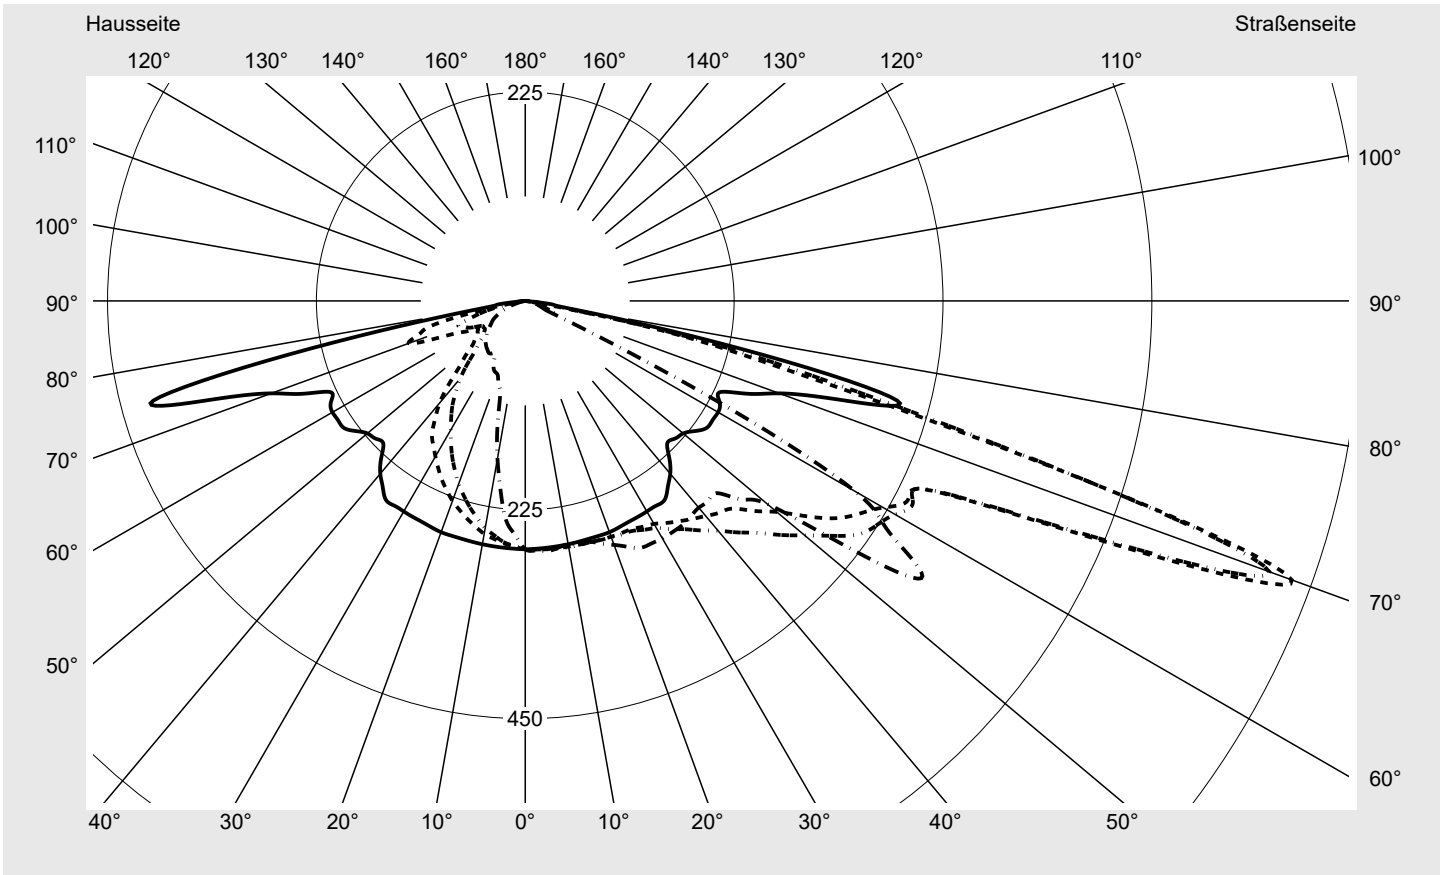

Lichttechnischer Prüfbefund

Familie
Streetlight 21 mini LED

Bestell-Nr.: 5XE2U31G08HB
EAN: 4069025149763

LP-Nummer
59536_295

Ausführung	Mastansatz- / Mastaufsatzmontage
Optik	asymmetrisch, extrem breit strahlend (P0.8a)
Abdeckung	Einscheibensicherheitsglas (ESG)
Bestückung	LED 3000 K CRI ≥ 70
Betriebsgerät	EVG SITECO iQ
Bemessungswerte	Nettolichtstrom = 9540 lm Systemleistung = 70.9 W Lichtausbeute = 134.6 lm/W

Seriendokumentation
18.01.2024

siteco

Lichtstärke in cd/klm

C180-0

C195-15

C200-20

C270-90

Imax: 879 cd/klm

Leuchtenbetriebswirkungsgrade

Eta	100.0%
Eta 0° - 90°	100.0%
Eta 90° - 180°	0.0%

Lichtstärkeklasse nach EN13201-2

Klasse:	G3
Imax 70°	878.7
Imax 80°	57.3
Imax 90°	0.0
Imax >90°	0.0
Imax >95°	0.0

Messbedingungen

DIN EN 13032 und DIN 5032

Lichttechnischer Prüfbefund

Familie Streetlight 21 mini LED	Bestell-Nr.: 5XE2U31G08HB EAN: 4069025149763	LP-Nummer 59536_295
---	---	-------------------------------

Kegelmantelkurven in cd/klm **KMK 70°** **KMK 67,5°** **KMK 65°** **KMK 62,5°** **siteco**