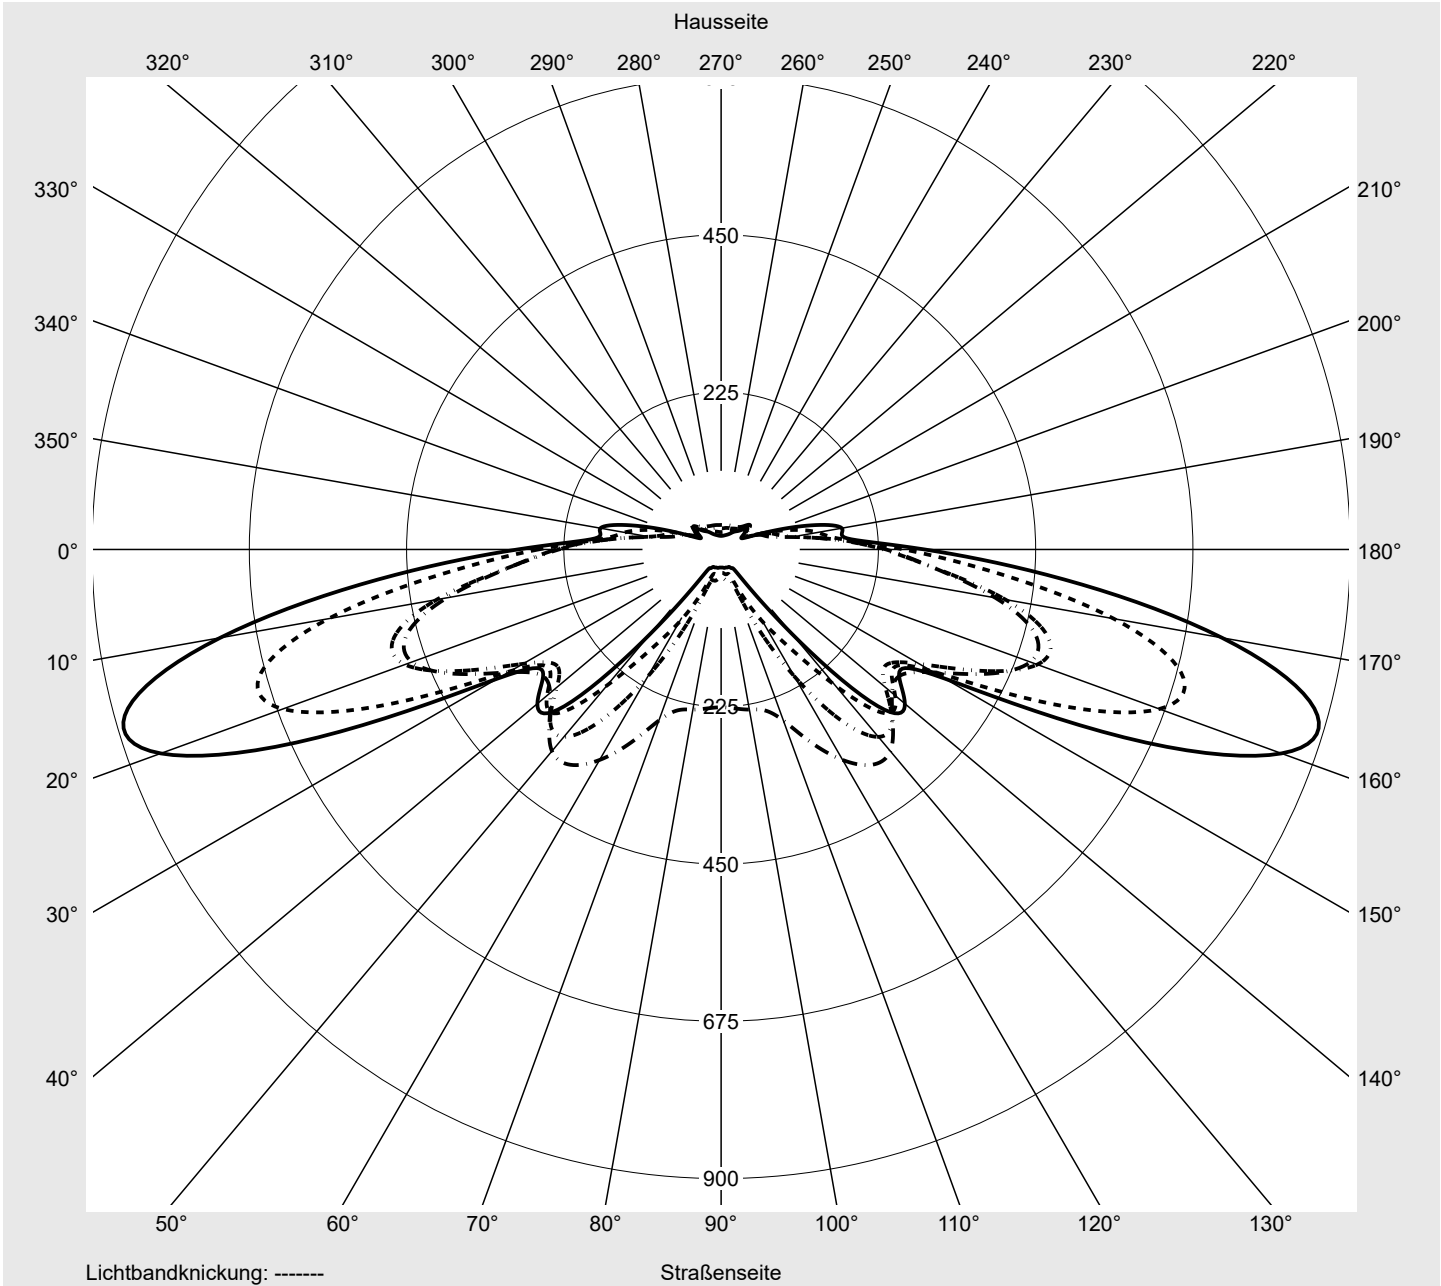

Lichttechnischer Prüfbefund

Familie
Streetlight 21 mini LED

Bestell-Nr.: 5XE2U31G08HB
EAN: 4069025149763

LP-Nummer
59536_295

Ausführung	Mastansatz- / Mastaufsatzmontage
Optik	asymmetrisch, extrem breit strahlend (P0.8a)
Abdeckung	Einscheibensicherheitsglas (ESG)
Bestückung	LED 3000 K CRI ≥ 70
Betriebsgerät	EVG SITECO iQ
Bemessungswerte	Nettolichtstrom = 9540 lm Systemleistung = 70.9 W Lichtausbeute = 134.6 lm/W

Leuchtenbetriebswirkungsgrade

Eta	100.0%
Eta 0° - 90°	100.0%
Eta 90° - 180°	0.0%

Lichtstärkeklasse nach EN13201-2

Klasse:	G3
Imax 70°	878.7
Imax 80°	57.3
Imax 90°	0.0
Imax >90°	0.0
Imax >95°	0.0

Messbedingungen

DIN EN 13032 und DIN 5032

Lichttechnischer Prüfbefund

Familie Streetlight 21 mini LED	Bestell-Nr.: 5XE2U31G08HB EAN: 4069025149763	LP-Nummer 59536_295
---	---	-------------------------------

Kegelmantelkurven in cd/klm **KMK 70°** **KMK 67,5°** **KMK 65°** **KMK 62,5°** **siteco**