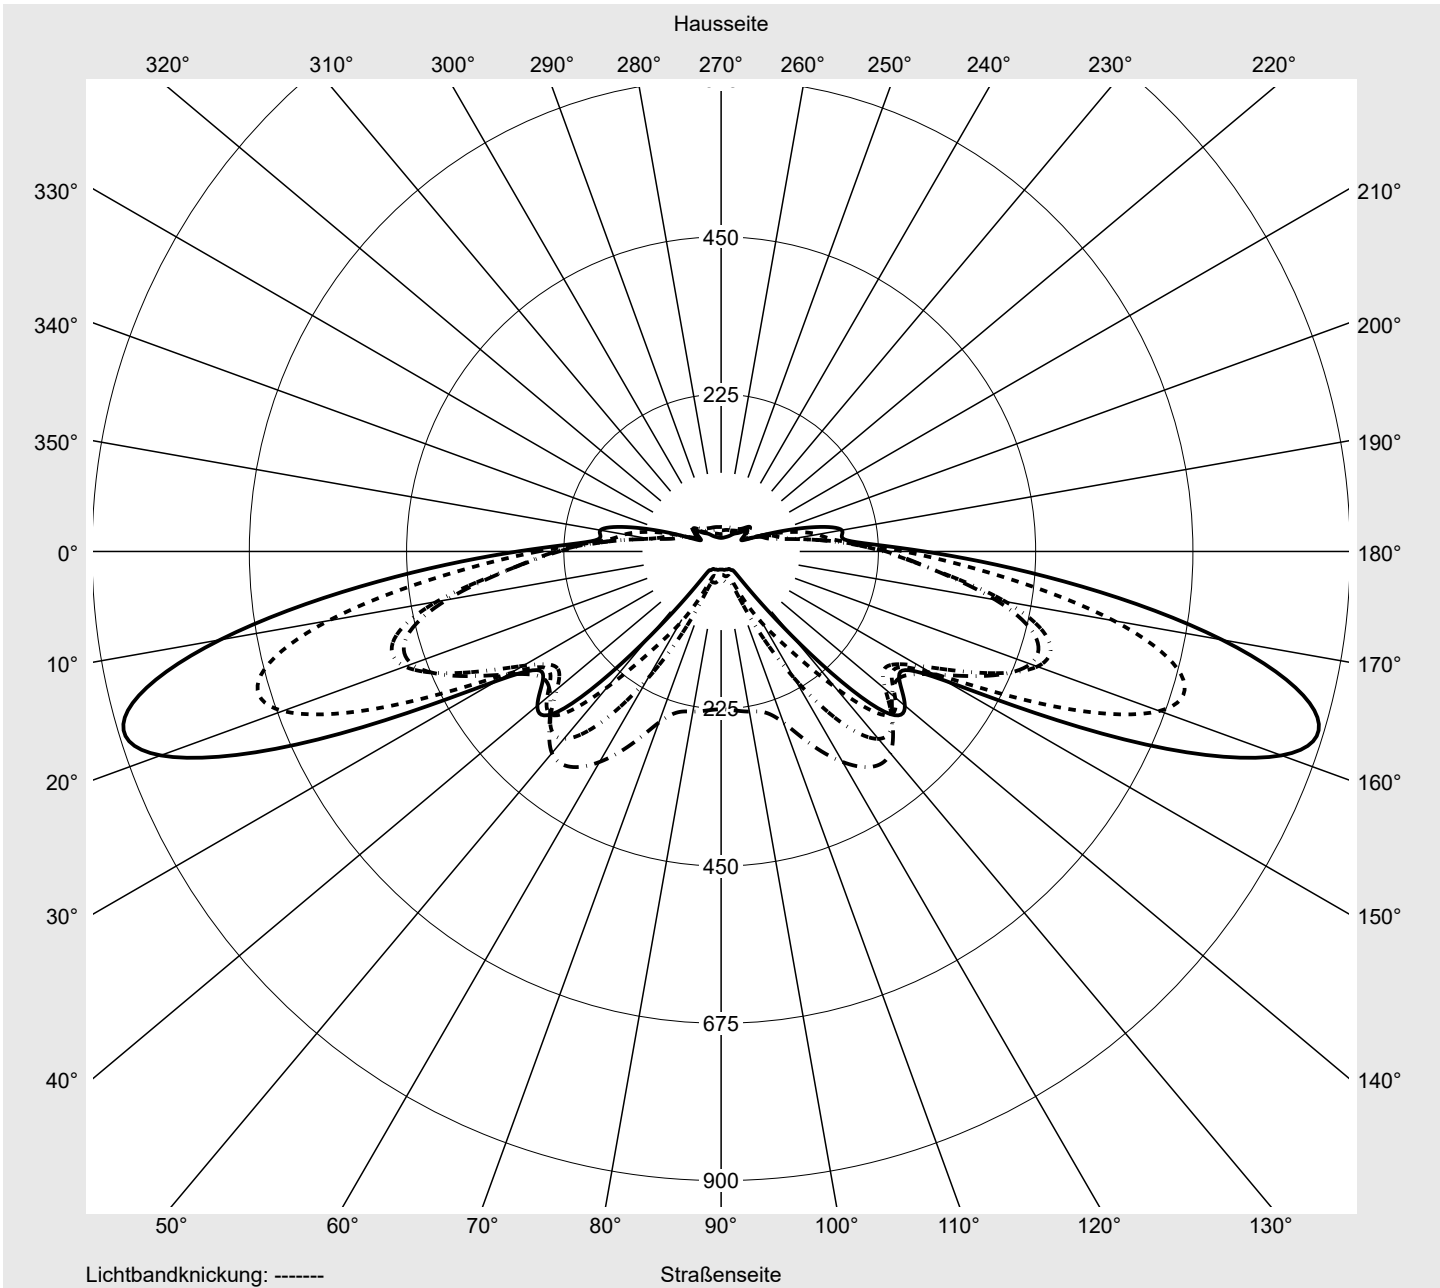

Lichttechnischer Prüfbefund

Familie Streetlight 21 mini LED	Bestell-Nr.: 5XE2U31U08GB EAN: 4069025149800	LP-Nummer 59536_33

Kegelmantelkurven in cd/klm   **KMK 70°**   **KMK 67,5°**   **KMK 65°**   **KMK 62,5°**   **siteco**

Lichttechnischer Prüfbefund

Familie Streetlight 21 mini LED	Bestell-Nr.: 5XE2U31U08GB EAN: 4069025149800	LP-Nummer 59536_33
Wertetabelle Lichtstärkemessung		Maximale Lichtstärke
		siteco

C- Ebenen	0° 180°	5° 175°	10° 170°	15° 165°	20° 160°	25° 155°	30° 150°	35° 145°	40° 140°	45° 135°	50° 130°	55° 125°	60° 120°
γ	Lichtstärke in cd/klm												
0,0°	267.5	267.5	267.5	267.5	267.5	267.5	267.5	267.5	267.5	267.5	267.5	267.5	267.5
2,5°	267.2	267.2	267.4	267.7	268.0	268.2	268.3	268.4	268.7	268.6	268.6	268.7	268.7
5,0°	266.9	266.9	267.2	267.8	268.6	268.9	269.1	269.3	269.8	269.6	269.6	269.8	269.9
7,5°	266.5	266.7	267.4	268.3	269.0	269.1	269.0	269.1	269.2	269.0	268.6	268.3	268.2
10,0°	266.2	266.6	267.5	268.8	269.4	269.4	269.0	268.9	268.7	268.3	267.5	266.8	266.5
12,5°	265.7	266.8	267.7	268.9	269.3	269.2	268.7	268.4	268.0	267.7	267.2	266.8	266.7
15,0°	265.2	267.0	267.9	269.1	269.2	269.1	268.3	267.9	267.3	267.0	266.9	266.8	267.0
17,5°	265.2	267.9	268.8	269.7	270.1	270.0	269.8	269.8	269.9	270.4	270.8	271.1	271.6
20,0°	265.1	268.9	269.6	270.3	271.0	270.8	271.2	271.7	272.4	273.8	274.7	275.4	276.3
22,5°	264.0	268.4	269.8	270.7	272.2	273.3	274.8	276.9	278.7	280.6	282.2	283.8	285.0
25,0°	262.8	268.0	269.9	271.2	273.4	275.7	278.4	282.1	285.0	287.4	289.7	292.2	293.7
27,5°	262.3	269.0	271.7	274.3	277.9	281.8	286.1	291.1	295.3	299.0	301.4	302.9	302.7
30,0°	261.9	269.9	273.5	277.4	282.5	287.8	293.9	300.0	305.5	310.6	313.1	313.5	311.7
32,5°	261.8	271.7	277.3	283.5	291.4	299.5	307.7	315.0	321.0	325.6	326.4	323.2	318.0
35,0°	261.7	273.6	281.1	289.6	300.3	311.1	321.4	329.9	336.4	340.6	339.8	332.9	324.3
37,5°	252.3	268.4	281.4	296.0	311.7	326.6	338.9	348.1	353.7	354.6	350.3	339.3	327.6
40,0°	243.0	263.2	281.8	302.4	323.1	342.1	356.4	366.4	370.9	368.7	360.7	345.6	330.9
42,5°	229.8	256.4	281.5	309.4	338.2	363.9	378.3	385.7	385.6	377.9	365.2	348.0	332.0
45,0°	216.5	249.6	281.2	316.3	353.3	385.7	400.3	405.0	400.3	387.0	369.7	350.4	333.1
47,5°	219.3	258.6	295.9	335.0	373.2	403.4	416.6	415.9	404.4	385.7	366.0	350.2	338.2
50,0°	222.0	267.6	310.6	353.7	393.0	421.0	433.0	426.9	408.5	384.3	362.2	350.0	343.3
52,5°	230.3	281.2	331.6	380.9	415.7	432.1	429.8	415.1	391.8	372.1	363.5	370.8	388.4
55,0°	238.5	294.7	352.7	408.1	438.3	443.1	426.6	403.4	375.0	359.8	364.8	391.6	433.4
57,5°	239.2	300.2	368.4	426.7	449.2	436.9	401.3	371.3	353.4	354.2	384.0	423.0	459.6
60,0°	239.9	305.7	384.0	445.2	460.1	430.6	376.1	339.2	331.9	348.6	403.2	454.3	485.7
62,5°	236.0	306.5	398.6	464.7	470.8	420.8	351.7	313.7	319.3	347.2	376.6	376.0	347.7
65,0°	232.2	307.3	413.1	484.1	481.4	410.9	327.3	288.2	306.7	345.7	350.0	297.8	209.7
67,5°	261.7	400.0	570.4	681.4	667.3	523.6	348.4	299.5	324.9	331.4	253.7	172.7	120.4
70,0°	291.2	492.6	727.8	878.7	853.1	636.3	369.5	310.8	343.1	317.0	157.5	47.7	31.0
72,5°	353.0	430.5	526.3	594.6	600.5	549.8	505.8	527.8	350.6	186.2	90.1	34.6	25.1
75,0°	414.8	368.5	324.8	310.5	347.9	463.4	642.1	744.8	358.1	55.4	22.7	21.6	19.3
77,5°	236.0	205.6	178.8	168.2	183.7	239.0	334.0	387.5	184.9	33.3	17.6	16.7	14.7
80,0°	57.3	42.7	32.7	25.9	19.4	14.6	25.9	30.2	11.7	11.3	12.5	11.9	10.0
82,5°	30.0	22.6	17.5	14.0	10.7	8.3	13.9	16.1	6.8	6.6	7.4	7.1	6.4
85,0°	2.7	2.5	2.3	2.2	2.1	2.0	2.0	2.0	2.0	2.0	2.3	2.4	2.7
87,5°	1.4	1.3	1.1	1.1	1.0	1.0	1.0	1.0	1.0	1.0	1.1	1.2	1.4
90,0°	0.0	0.0	0.0	0.0	0.0	0.0	0.0	0.0	0.0	0.0	0.0	0.0	0.0