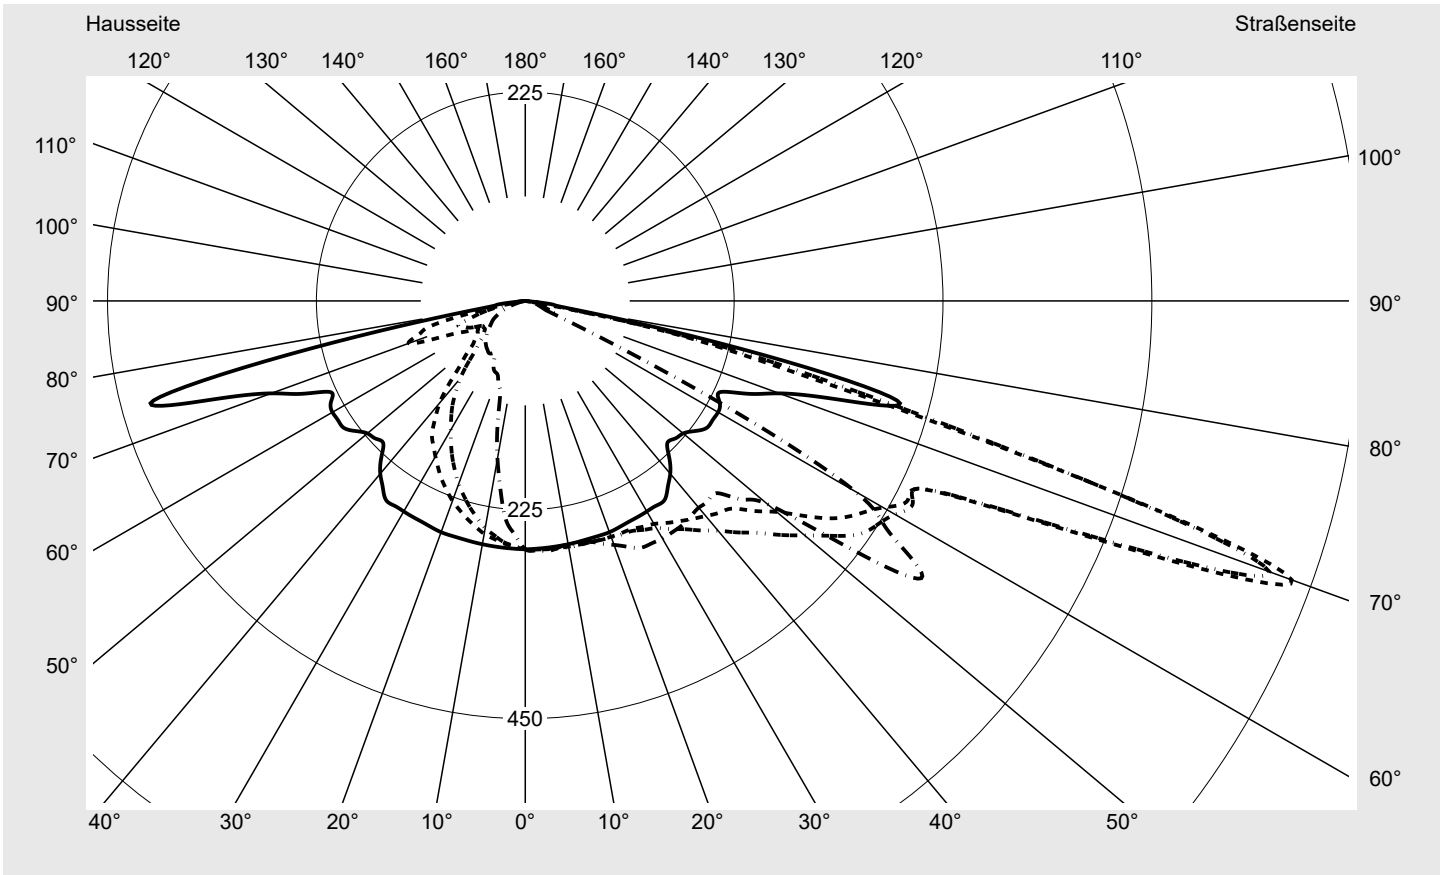

## Lichttechnischer Prüfbefund

**Familie**  
**Streetlight 21 mini LED**

**Bestell-Nr.: 5XE2U31U08GB**  
**EAN: 4069025149800**

**LP-Nummer**  
**59536\_33**

<b>Ausführung</b>	Mastansatz- / Mastaufsatzmontage, Smart Interface unten
<b>Optik</b>	asymmetrisch, extrem breit strahlend (P0.8a)
<b>Abdeckung</b>	Einscheibensicherheitsglas (ESG)
<b>Bestückung</b>	LED 3000 K   CRI ≥ 70
<b>Betriebsgerät</b>	EVG SITECO iQ - Smart Interface
<b>Bemessungswerte</b>	Nettolichtstrom = 6040 lm Systemleistung = 39.8 W Lichtausbeute = 151.8 lm/W

**Seriendokumentation**  
**18.01.2024**

**siteco**

**Lichtstärke in cd/klm**

**C180-0**

**C195-15**

**C200-20**

**C270-90**

**Imax: 879 cd/klm**

**Leuchtenbetriebswirkungsgrade**

Eta	100.0%
Eta 0° - 90°	100.0%
Eta 90° - 180°	0.0%

**Lichtstärkeklasse nach EN13201-2**

Klasse:	G3
Imax 70°	878.7
Imax 80°	57.3
Imax 90°	0.0
Imax >90°	0.0
Imax >95°	0.0

**Messbedingungen**