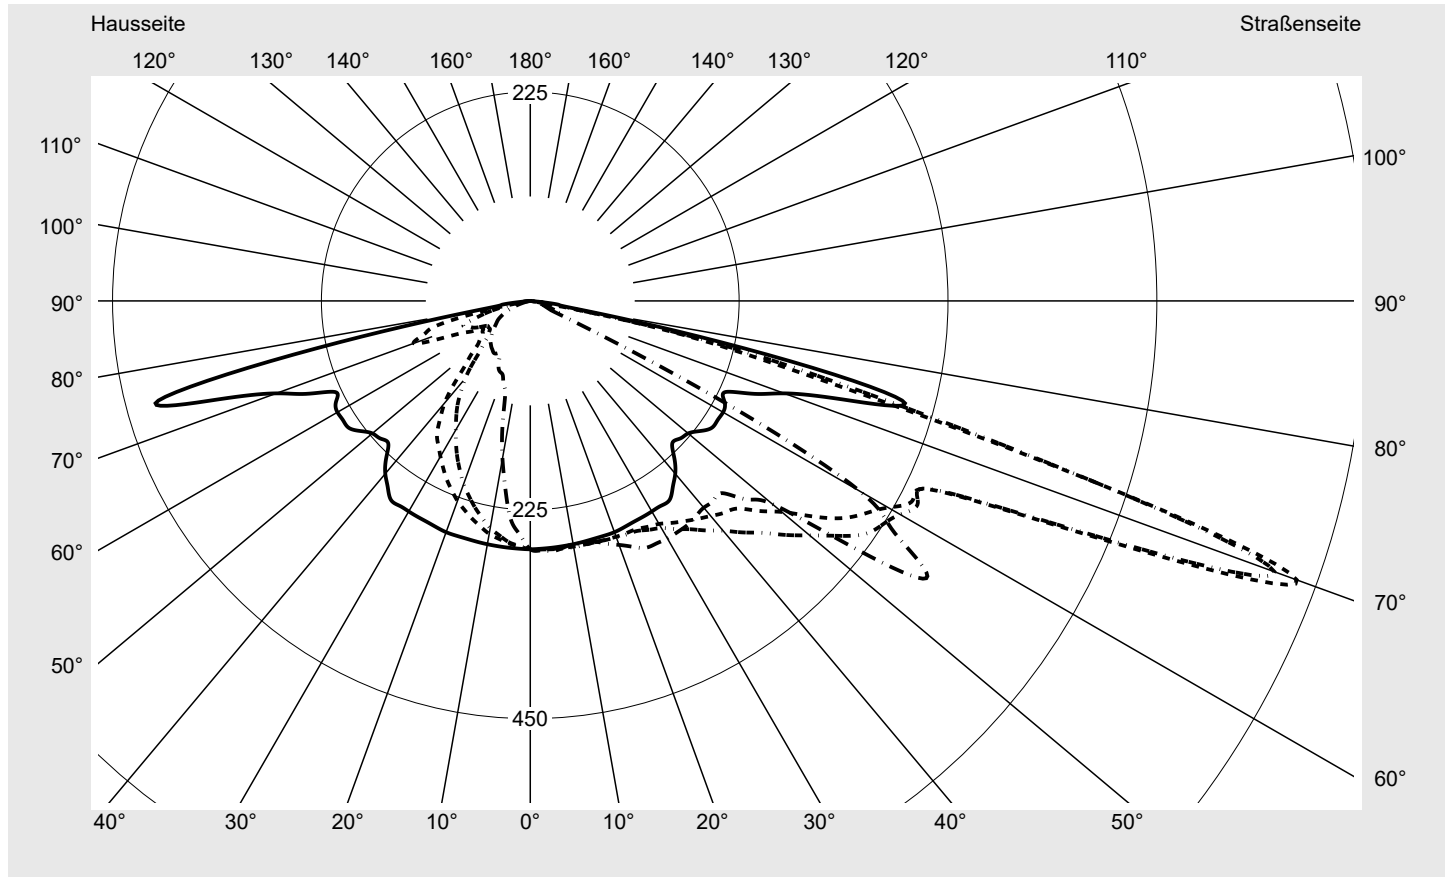

Lichttechnischer Prüfbefund

Familie
Streetlight 21 mini LED

Bestell-Nr.: 5XE2U31V08GB
EAN: 4069025149862

LP-Nummer
59536_43

Ausführung	Mastansatz- / Mastaufsatzmontage, Smart Interface oben
Optik	asymmetrisch, extrem breit strahlend (P0.8a)
Abdeckung	Einscheibensicherheitsglas (ESG)
Bestückung	LED 3000 K CRI ≥ 70
Betriebsgerät	EVG SITECO iQ - Smart Interface
Bemessungswerte	Nettolichtstrom = 6040 lm Systemleistung = 39.8 W Lichtausbeute = 151.8 lm/W

Seriendokumentation
18.01.2024

siteco

Lichtstärke in cd/klm

C180-0

C195-15

C200-20

C270-90

Imax: 879 cd/klm

Leuchtenbetriebswirkungsgrade

Eta	100.0%
Eta 0° - 90°	100.0%
Eta 90° - 180°	0.0%

Lichtstärkeklasse nach EN13201-2

Klasse:	G3
Imax 70°	878.7
Imax 80°	57.3
Imax 90°	0.0
Imax >90°	0.0
Imax >95°	0.0

Messbedingungen

DIN EN 13032 und DIN 5032

Lichttechnischer Prüfbefund

Familie Streetlight 21 mini LED	Bestell-Nr.: 5XE2U31V08GB EAN: 4069025149862	LP-Nummer 59536_43
---	---	------------------------------

Kegelmantelkurven in cd/klm **KMK 70°** **KMK 67,5°** **KMK 65°** **KMK 62,5°** **siteco**