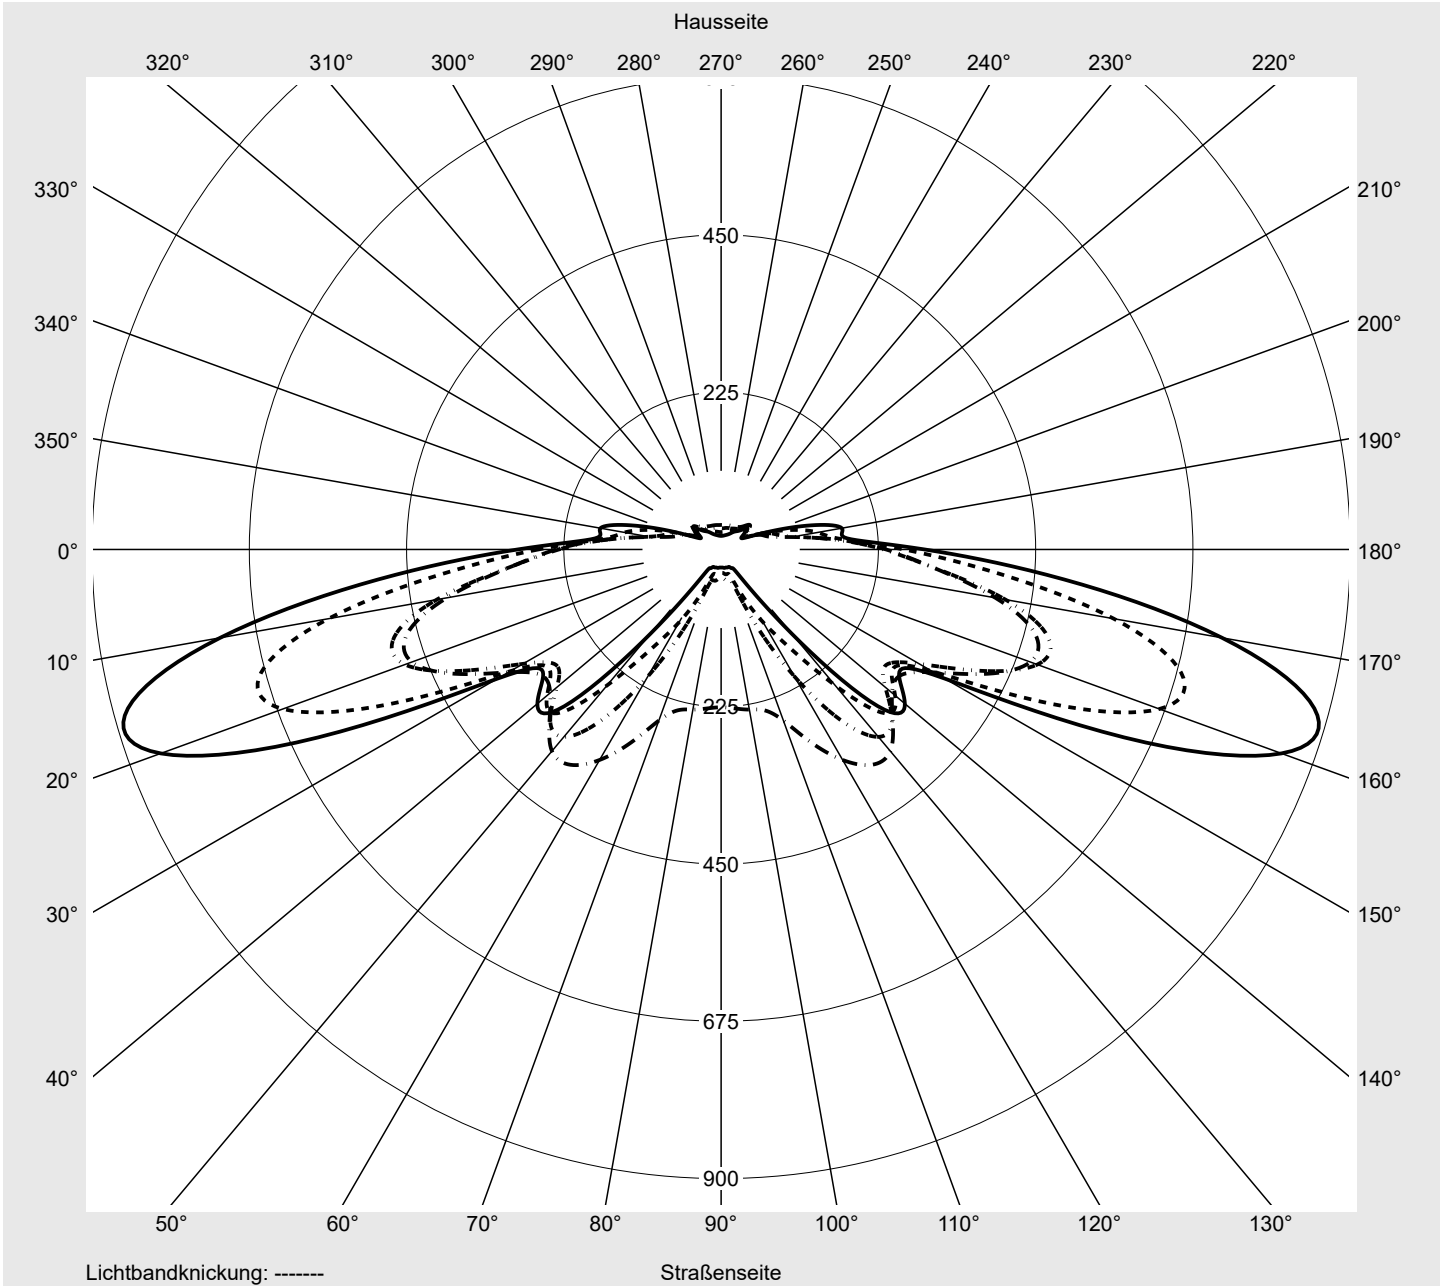

Lichttechnischer Prüfbefund

Familie
Streetlight 21 mini LED

Bestell-Nr.: 5XE2U31V08GB
EAN: 4069025149862

LP-Nummer
59536_43

Ausführung	Mastansatz- / Mastaufsatzmontage, Smart Interface oben
Optik	asymmetrisch, extrem breit strahlend (P0.8a)
Abdeckung	Einscheibensicherheitsglas (ESG)
Bestückung	LED 3000 K CRI ≥ 70
Betriebsgerät	EVG SITECO iQ - Smart Interface
Bemessungswerte	Nettolichtstrom = 6040 lm Systemleistung = 39.8 W Lichtausbeute = 151.8 lm/W

Leuchtenbetriebswirkungsgrade

Eta	100.0%
Eta 0° - 90°	100.0%
Eta 90° - 180°	0.0%

Lichtstärkeklasse nach EN13201-2

Klasse:	G3
Imax 70°	878.7
Imax 80°	57.3
Imax 90°	0.0
Imax >90°	0.0
Imax >95°	0.0

Messbedingungen

DIN EN 13032 und DIN 5032

Lichttechnischer Prüfbefund

Familie Streetlight 21 mini LED	Bestell-Nr.: 5XE2U31V08GB EAN: 4069025149862	LP-Nummer 59536_43
---	---	------------------------------

Kegelmantelkurven in cd/klm **KMK 70°** **KMK 67,5°** **KMK 65°** **KMK 62,5°** **siteco**