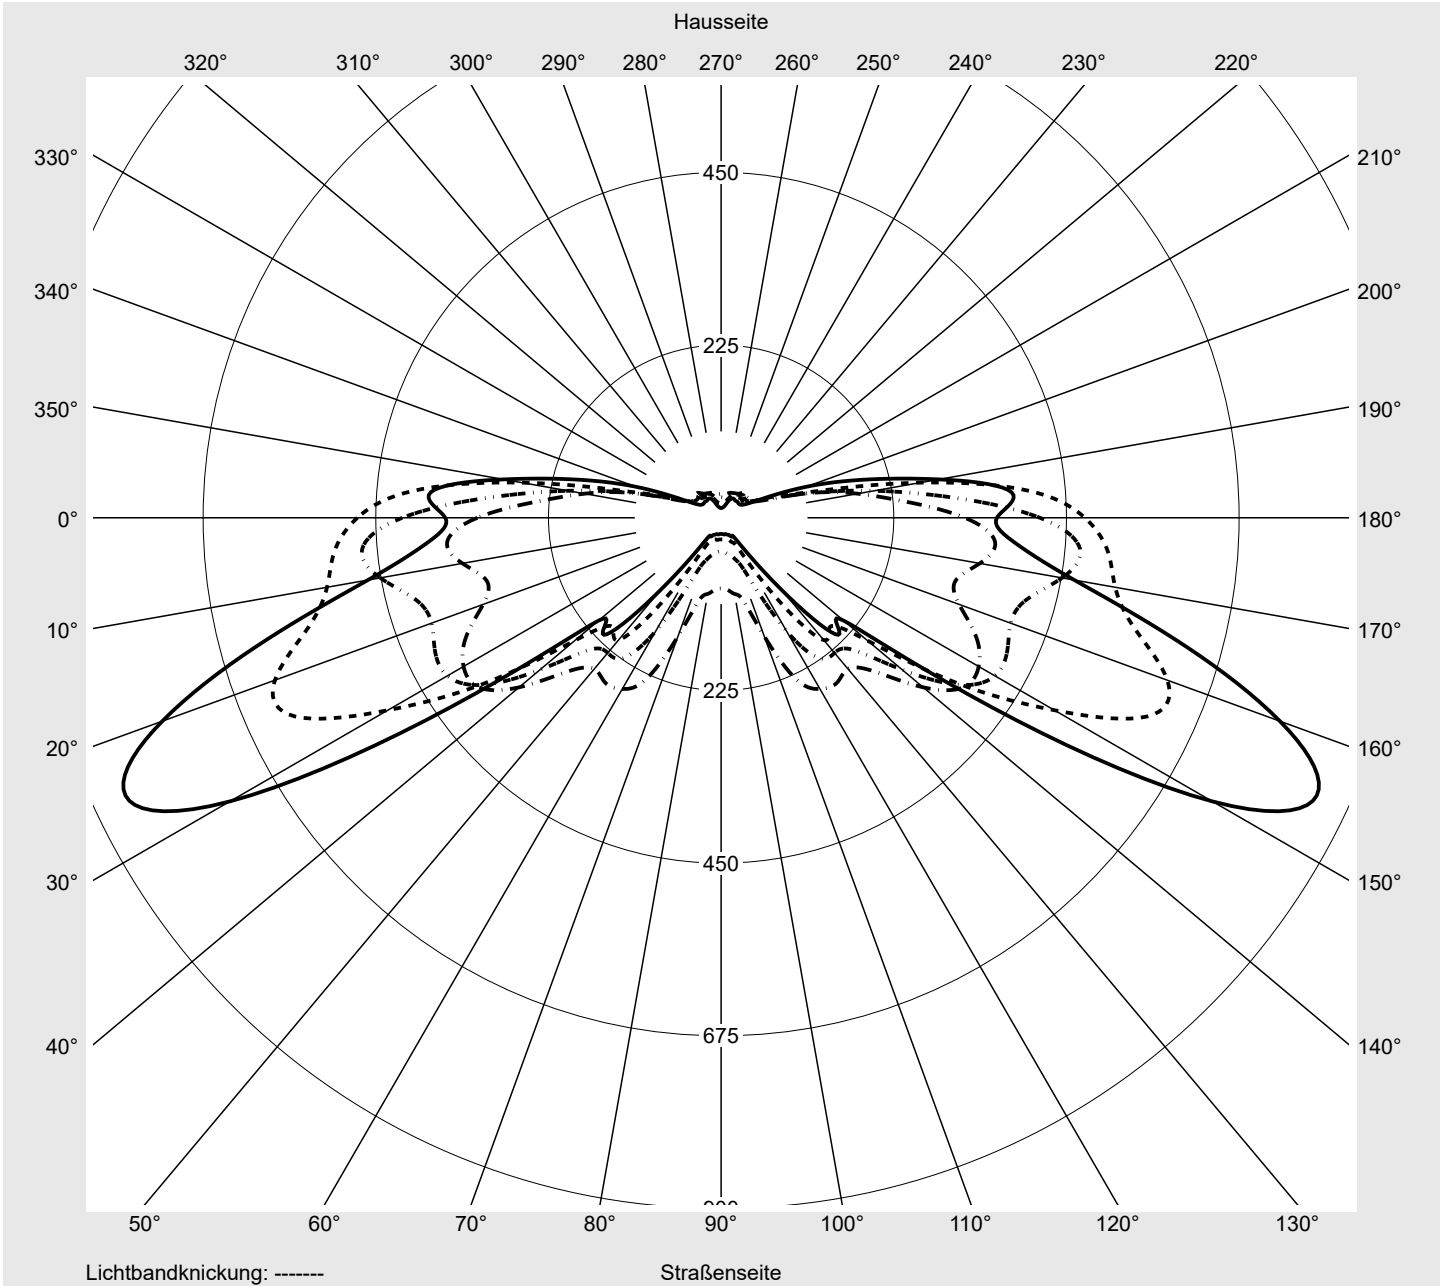

Lichttechnischer Prüfbefund

Familie
Streetlight 21 mini LED

Bestell-Nr.: 5XE2U31V08JB
EAN: 4069025149909

LP-Nummer
59537_9

Ausführung Mastansatz- / Mastaufsatzmontage, Smart Interface oben
Optik asymmetrisch, extrem breit strahlend (P0.8a G)
Abdeckung Einscheibensicherheitsglas (ESG)
Bestückung LED 3000 K | CRI ≥ 70
Betriebsgerät EVG SITECO iQ - Smart Interface
Bemessungswerte Nettolichtstrom = 11310 lm
Systemleistung = 72.5 W
Lichtausbeute = 156 lm/W

Seriendokumentation
18.01.2024

siteco

Lichtstärke in cd/klm

C180-0

C205-25

C210-30

C270-90

Imax: 856 cd/klm

Leuchtenbetriebswirkungsgrade

Eta 100.0%
Eta 0° - 90° 100.0%
Eta 90° - 180° 0.0%

Lichtstärkeklasse nach EN13201-2

Klasse: G3
Imax 70° 618.8
Imax 80° 68.3
Imax 90° 0.0
Imax >90° 0.0
Imax >95° 0.0

Messbedingungen

DIN EN 13032 und DIN 5032

Lichttechnischer Prüfbefund

Familie Streetlight 21 mini LED	Bestell-Nr.: 5XE2U31V08JB EAN: 4069025149909	LP-Nummer 59537_9
---	---	-----------------------------

Kegelmantelkurven in cd/klm **KMK 72,5°** **KMK 70°** **KMK 67,5°** **KMK 65°** **siteco**