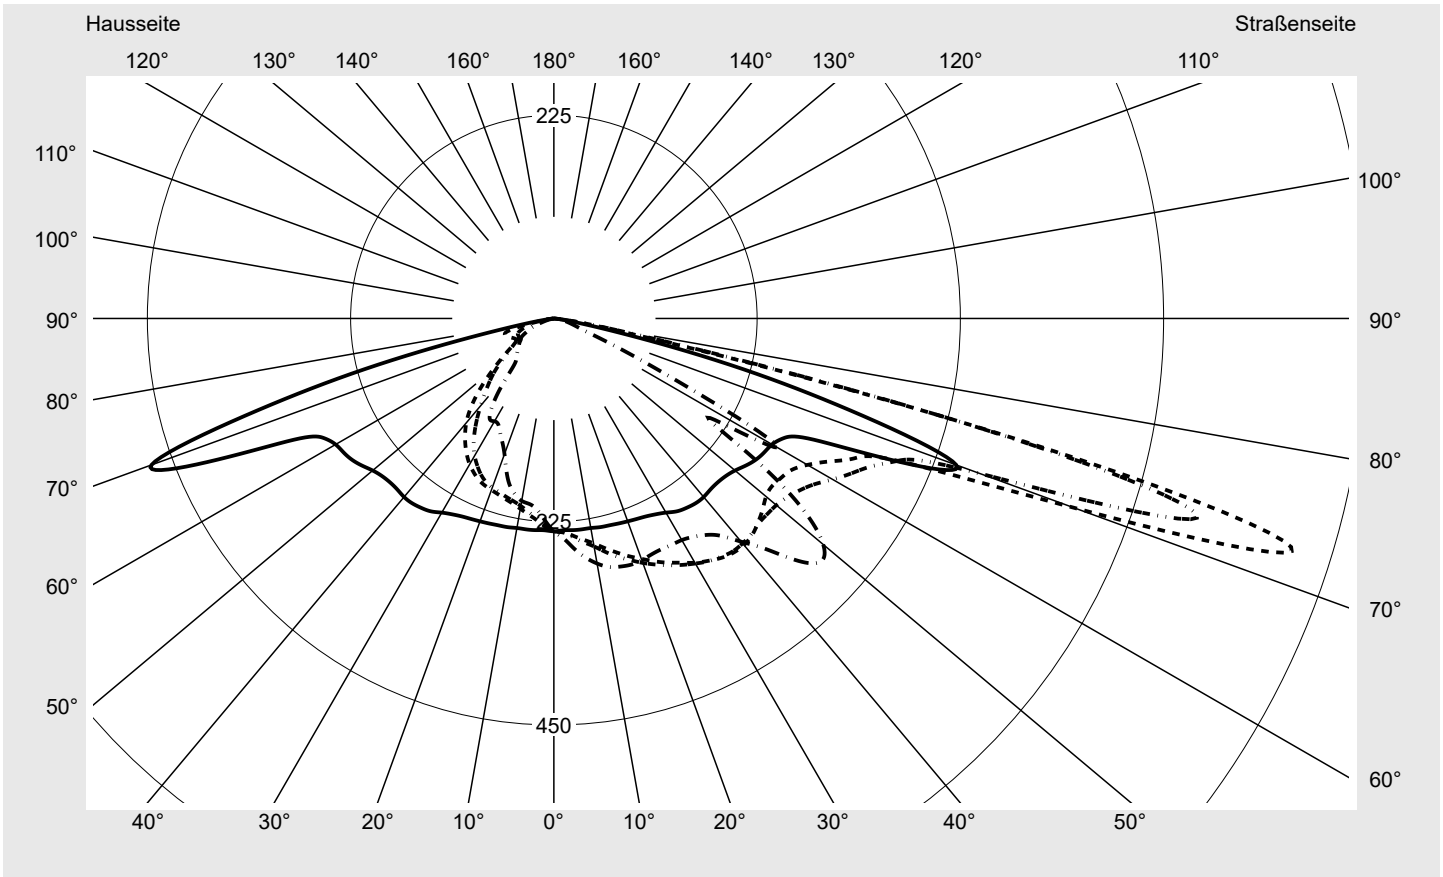

Lichttechnischer Prüfbefund

Familie
Streetlight 21 mini LED

Bestell-Nr.: 5XE2U31V08JB
EAN: 4069025149909

LP-Nummer
59537_9

Ausführung Mastansatz- / Mastaufsatzmontage, Smart Interface oben
Optik asymmetrisch, extrem breit strahlend (P0.8a G)
Abdeckung Einscheibensicherheitsglas (ESG)
Bestückung LED 3000 K | CRI ≥ 70
Betriebsgerät EVG SITECO iQ - Smart Interface
Bemessungswerte Nettolichtstrom = 11310 lm
Systemleistung = 72.5 W
Lichtausbeute = 156 lm/W

Seriendokumentation
18.01.2024

siteco

Lichtstärke in cd/klm

C180-0

C205-25

C210-30

C270-90

Imax: 856 cd/klm

Leuchtenbetriebswirkungsgrade

Eta 100.0%
Eta 0° - 90° 100.0%
Eta 90° - 180° 0.0%

Lichtstärkeklasse nach EN13201-2

Klasse: G3
Imax 70° 618.8
Imax 80° 68.3
Imax 90° 0.0
Imax >90° 0.0
Imax >95° 0.0

Messbedingungen