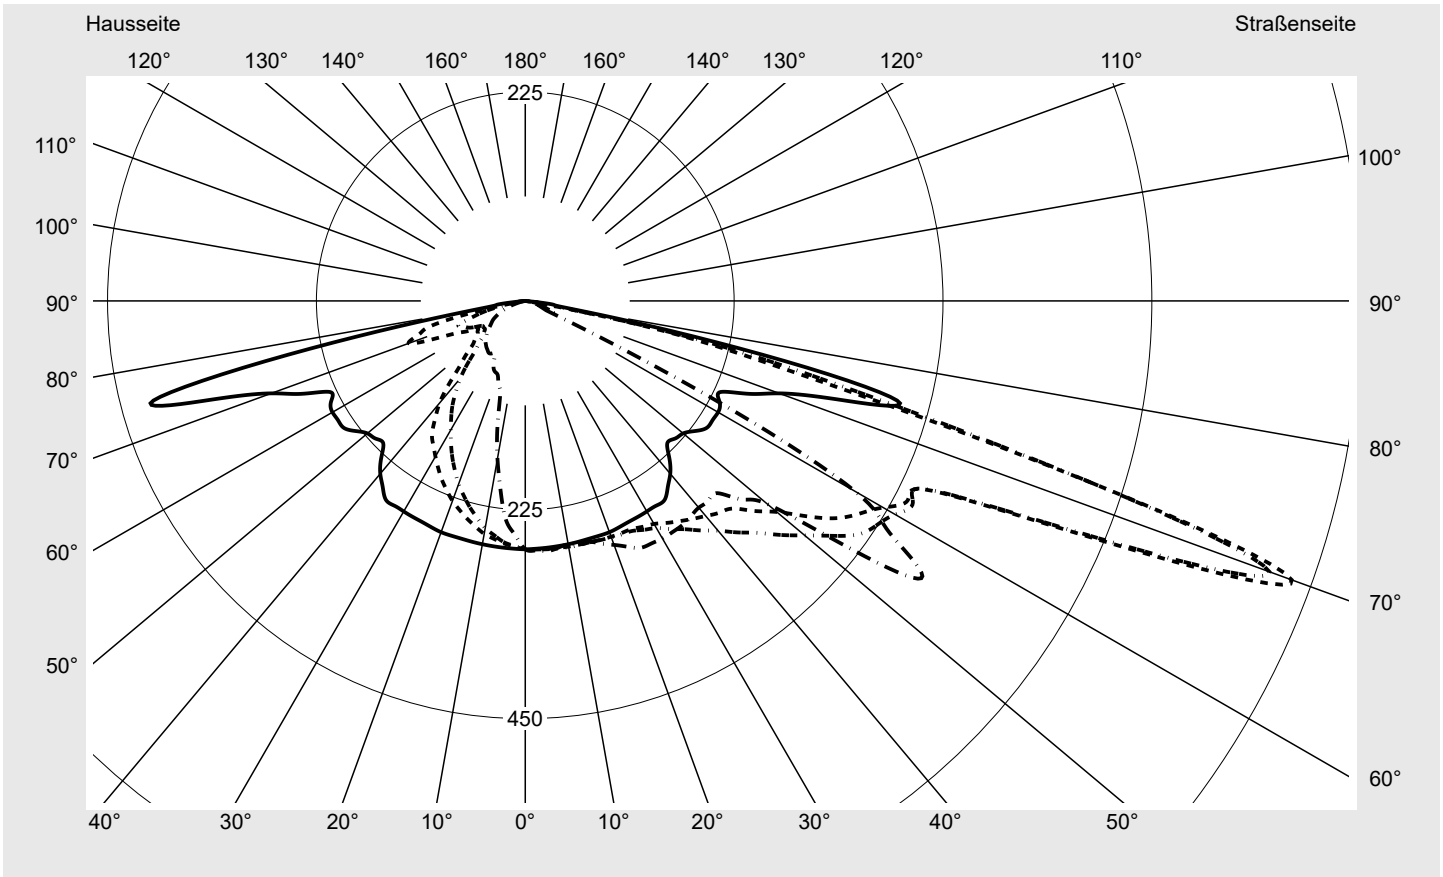

Lichttechnischer Prüfbefund

Familie
Streetlight 21 mini LED

Bestell-Nr.: 5XE2U33S08GB
EAN: 4069025150042

LP-Nummer
59536_391

Ausführung	Mastansatz- / Mastaufsatzmontage, Smart Interface oben
Optik	asymmetrisch, extrem breit strahlend (P0.8a)
Abdeckung	Einscheibensicherheitsglas (ESG)
Bestückung	LED 3000 K CRI ≥ 70
Betriebsgerät	EVG-Smart Interface
Bemessungswerte	Nettolichtstrom = 5990 lm Systemleistung = 40.4 W Lichtausbeute = 148.3 lm/W

Seriendokumentation
18.01.2024

siteco

Lichtstärke in cd/klm

C180-0

C195-15

C200-20

C270-90

Imax: 879 cd/klm

Leuchtenbetriebswirkungsgrade

Eta	100.0%
Eta 0° - 90°	100.0%
Eta 90° - 180°	0.0%

Lichtstärkeklasse nach EN13201-2

Klasse:	G3
Imax 70°	878.7
Imax 80°	57.3
Imax 90°	0.0
Imax >90°	0.0
Imax >95°	0.0

Messbedingungen

DIN EN 13032 und DIN 5032

Lichttechnischer Prüfbefund

Familie Streetlight 21 mini LED	Bestell-Nr.: 5XE2U33S08GB EAN: 4069025150042	LP-Nummer 59536_391
---	---	-------------------------------

Kegelmantelkurven in cd/klm **KMK 70°** **KMK 67,5°** **KMK 65°** **KMK 62,5°** **siteco**