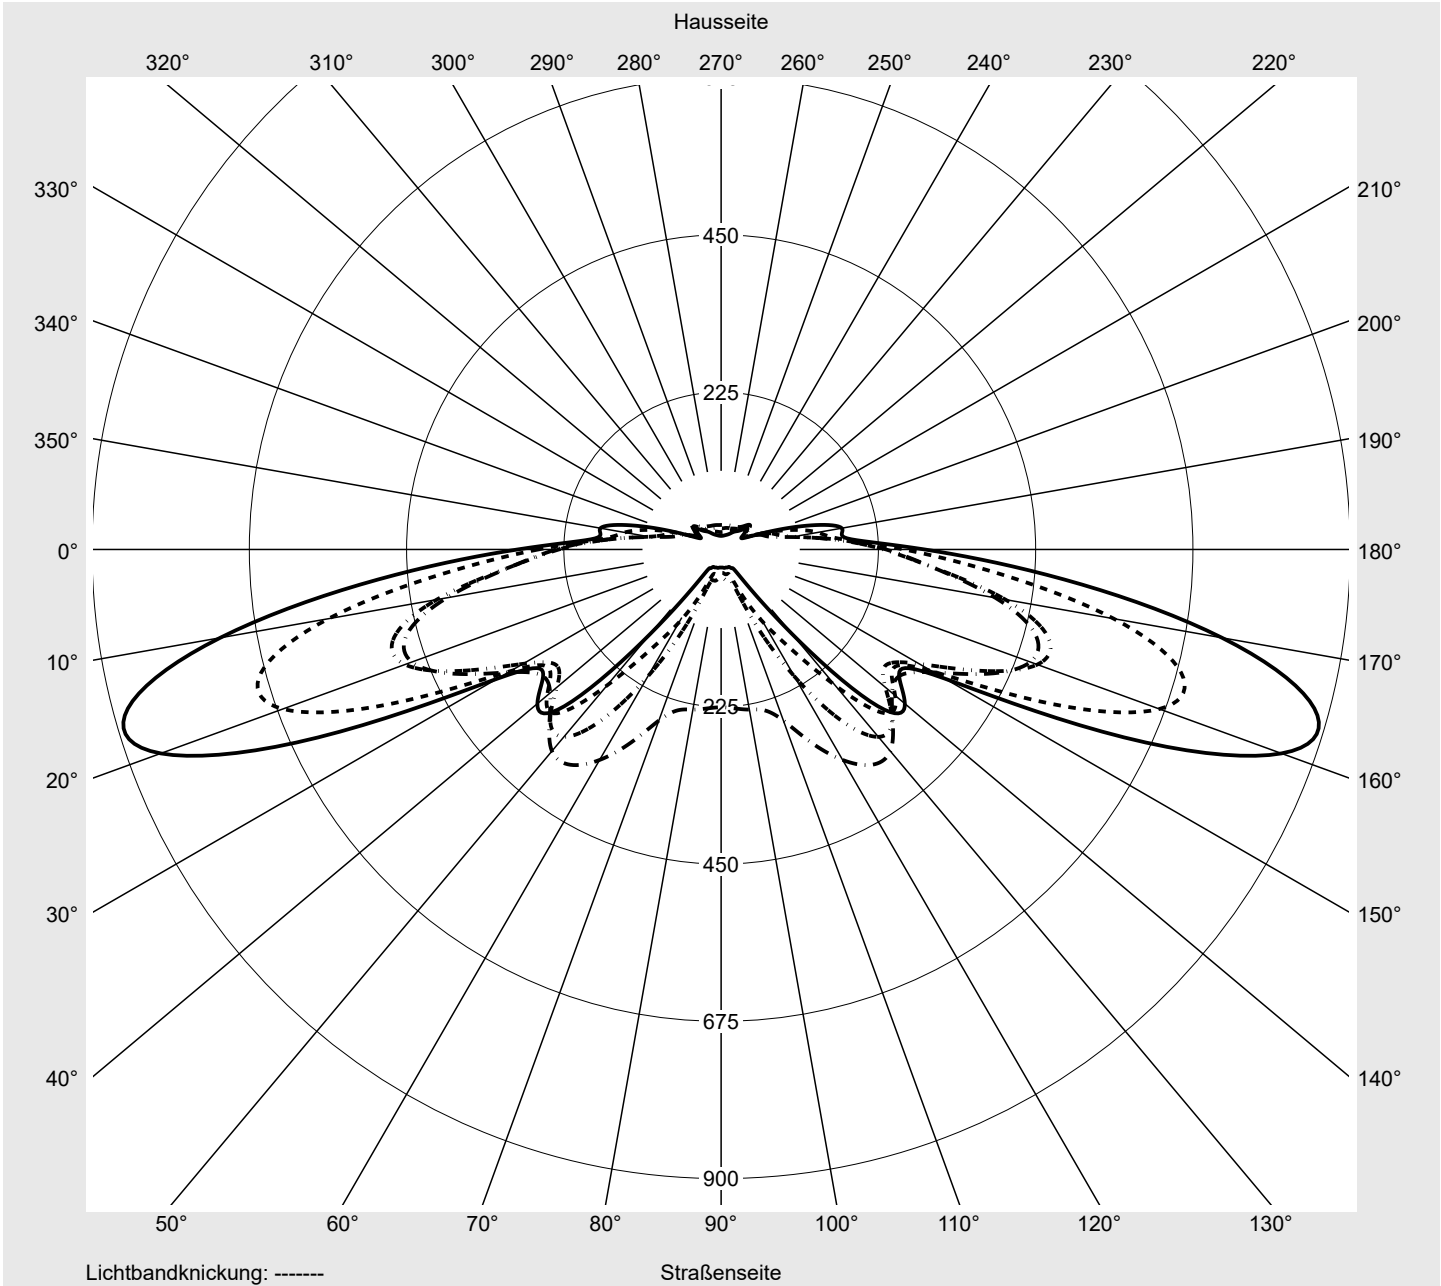

Lichttechnischer Prüfbefund

Familie
Streetlight 21 mini LED

Bestell-Nr.: 5XE2U33S08GB
EAN: 4069025150042

LP-Nummer
59536_391

Ausführung	Mastansatz- / Mastaufsatzmontage, Smart Interface oben
Optik	asymmetrisch, extrem breit strahlend (P0.8a)
Abdeckung	Einscheibensicherheitsglas (ESG)
Bestückung	LED 3000 K CRI ≥ 70
Betriebsgerät	EVG-Smart Interface
Bemessungswerte	Nettolichtstrom = 5990 lm Systemleistung = 40.4 W Lichtausbeute = 148.3 lm/W

Leuchtenbetriebswirkungsgrade

Eta	100.0%
Eta 0° - 90°	100.0%
Eta 90° - 180°	0.0%

Lichtstärkeklasse nach EN13201-2

Klasse:	G3
Imax 70°	878.7
Imax 80°	57.3
Imax 90°	0.0
Imax >90°	0.0
Imax >95°	0.0

Messbedingungen

DIN EN 13032 und DIN 5032

Lichttechnischer Prüfbefund

Familie Streetlight 21 mini LED	Bestell-Nr.: 5XE2U33S08GB EAN: 4069025150042	LP-Nummer 59536_391
---	---	-------------------------------

Kegelmantelkurven in cd/klm **KMK 70°** **KMK 67,5°** **KMK 65°** **KMK 62,5°** **siteco**