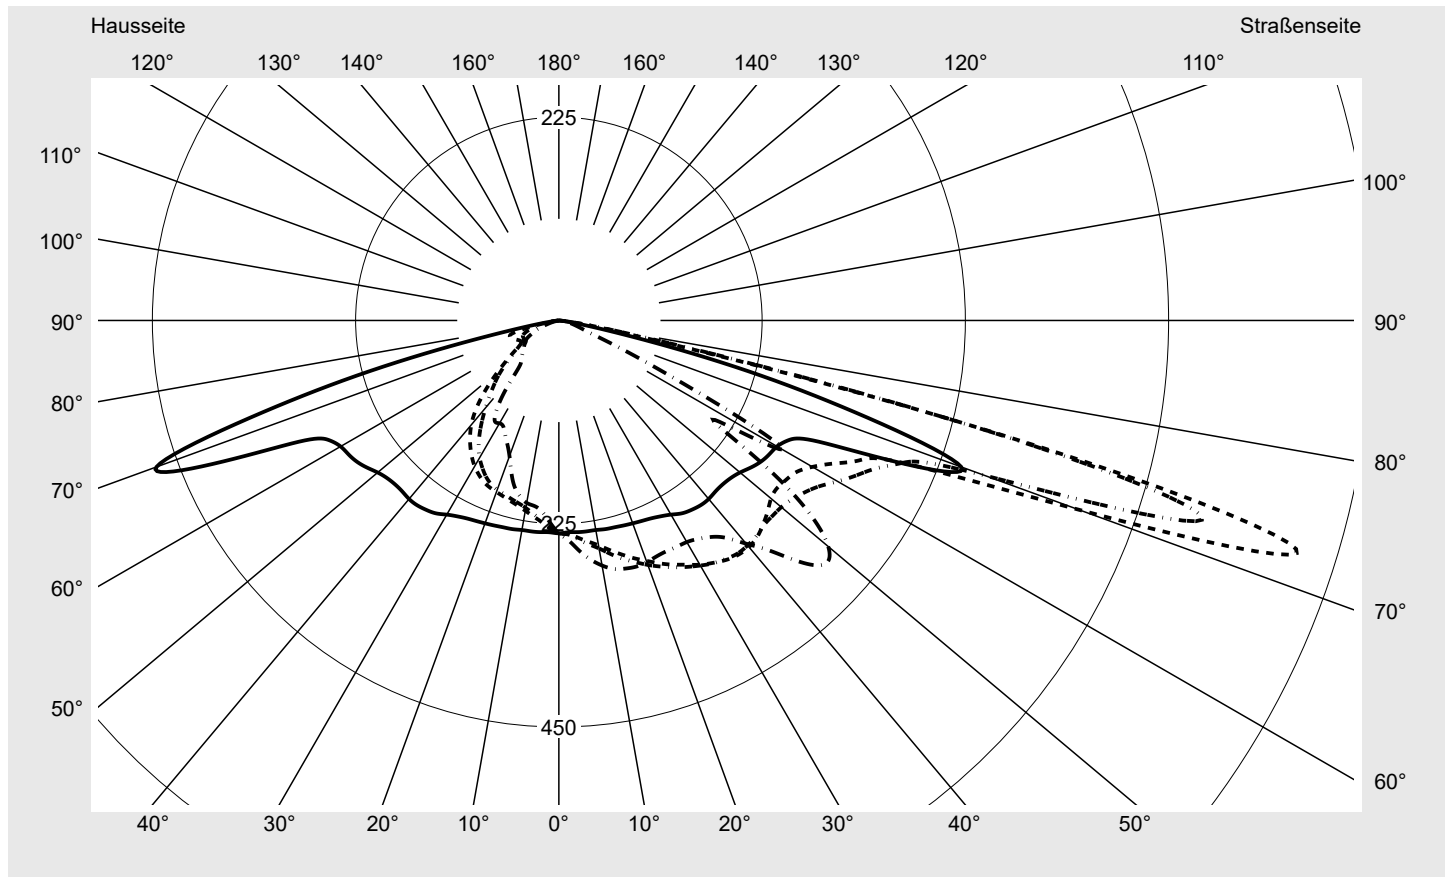

## Lichttechnischer Prüfbefund

**Familie**  
**Streetlight 21 mini LED**

**Bestell-Nr.: 5XE2U33S08JB**  
**EAN: 4069025150080**

**LP-Nummer**  
**59537\_123**

**Ausführung** Mastansatz- / Mastaufsatzmontage, Smart Interface oben  
**Optik** asymmetrisch, extrem breit strahlend (P0.8a G)  
**Abdeckung** Einscheibensicherheitsglas (ESG)  
**Bestückung** LED 3000 K | CRI  $\geq$  70  
**Betriebsgerät** EVG-Smart Interface  
**Bemessungswerte** Nettolichtstrom = 12940 lm  
Systemleistung = 87.3 W  
Lichtausbeute = 148.2 lm/W

**Seriendokumentation**  
**18.01.2024**

**siteco**

**Lichtstärke in cd/klm**

**C180-0**

**C205-25**

**C210-30**

**C270-90**

**Imax: 856 cd/klm**

**Leuchtenbetriebswirkungsgrade**

Eta 100.0%  
Eta 0° - 90° 100.0%  
Eta 90° - 180° 0.0%

**Lichtstärkeklasse nach EN13201-2**

Klasse: G3  
Imax 70° 618.8  
Imax 80° 68.3  
Imax 90° 0.0  
Imax >90° 0.0  
Imax >95° 0.0