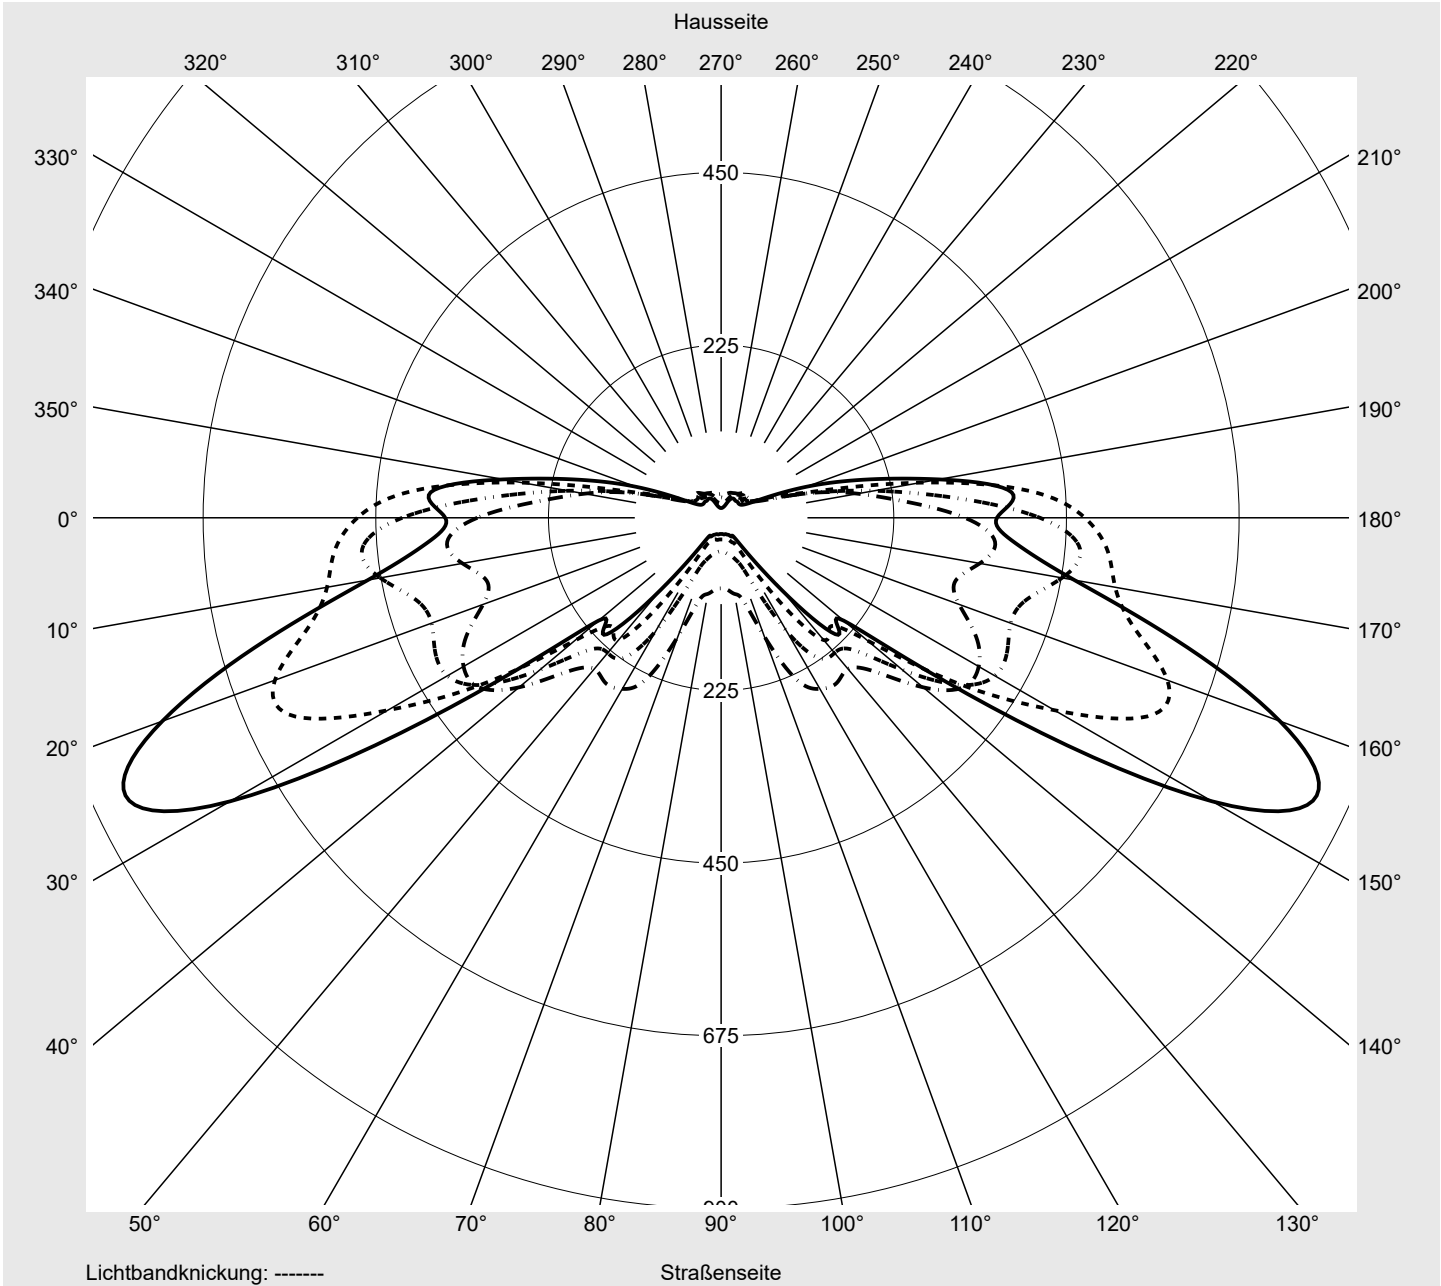

## Lichttechnischer Prüfbefund

**Familie**  
**Streetlight 21 mini LED**

**Bestell-Nr.: 5XE2U33S08JB**  
**EAN: 4069025150080**

**LP-Nummer**  
**59537\_123**

**Ausführung** Mastansatz- / Mastaufsatzmontage, Smart Interface oben  
**Optik** asymmetrisch, extrem breit strahlend (P0.8a G)  
**Abdeckung** Einscheibensicherheitsglas (ESG)  
**Bestückung** LED 3000 K | CRI  $\geq$  70  
**Betriebsgerät** EVG-Smart Interface  
**Bemessungswerte** Nettolichtstrom = 12940 lm  
Systemleistung = 87.3 W  
Lichtausbeute = 148.2 lm/W

**Seriendokumentation**  
**18.01.2024**

**siteco**

**Lichtstärke in cd/klm**

**C180-0**

**C205-25**

**C210-30**

**C270-90**

**Imax: 856 cd/klm**

**Leuchtenbetriebswirkungsgrade**

Eta 100.0%  
Eta 0° - 90° 100.0%  
Eta 90° - 180° 0.0%

**Lichtstärkeklasse nach EN13201-2**

Klasse: G3  
Imax 70° 618.8  
Imax 80° 68.3  
Imax 90° 0.0  
Imax >90° 0.0  
Imax >95° 0.0

**Kegelmantelkurven in cd/klm**    **KMK 72,5°**    **KMK 70°**    **KMK 67,5°**    **KMK 65°**    **siteco**