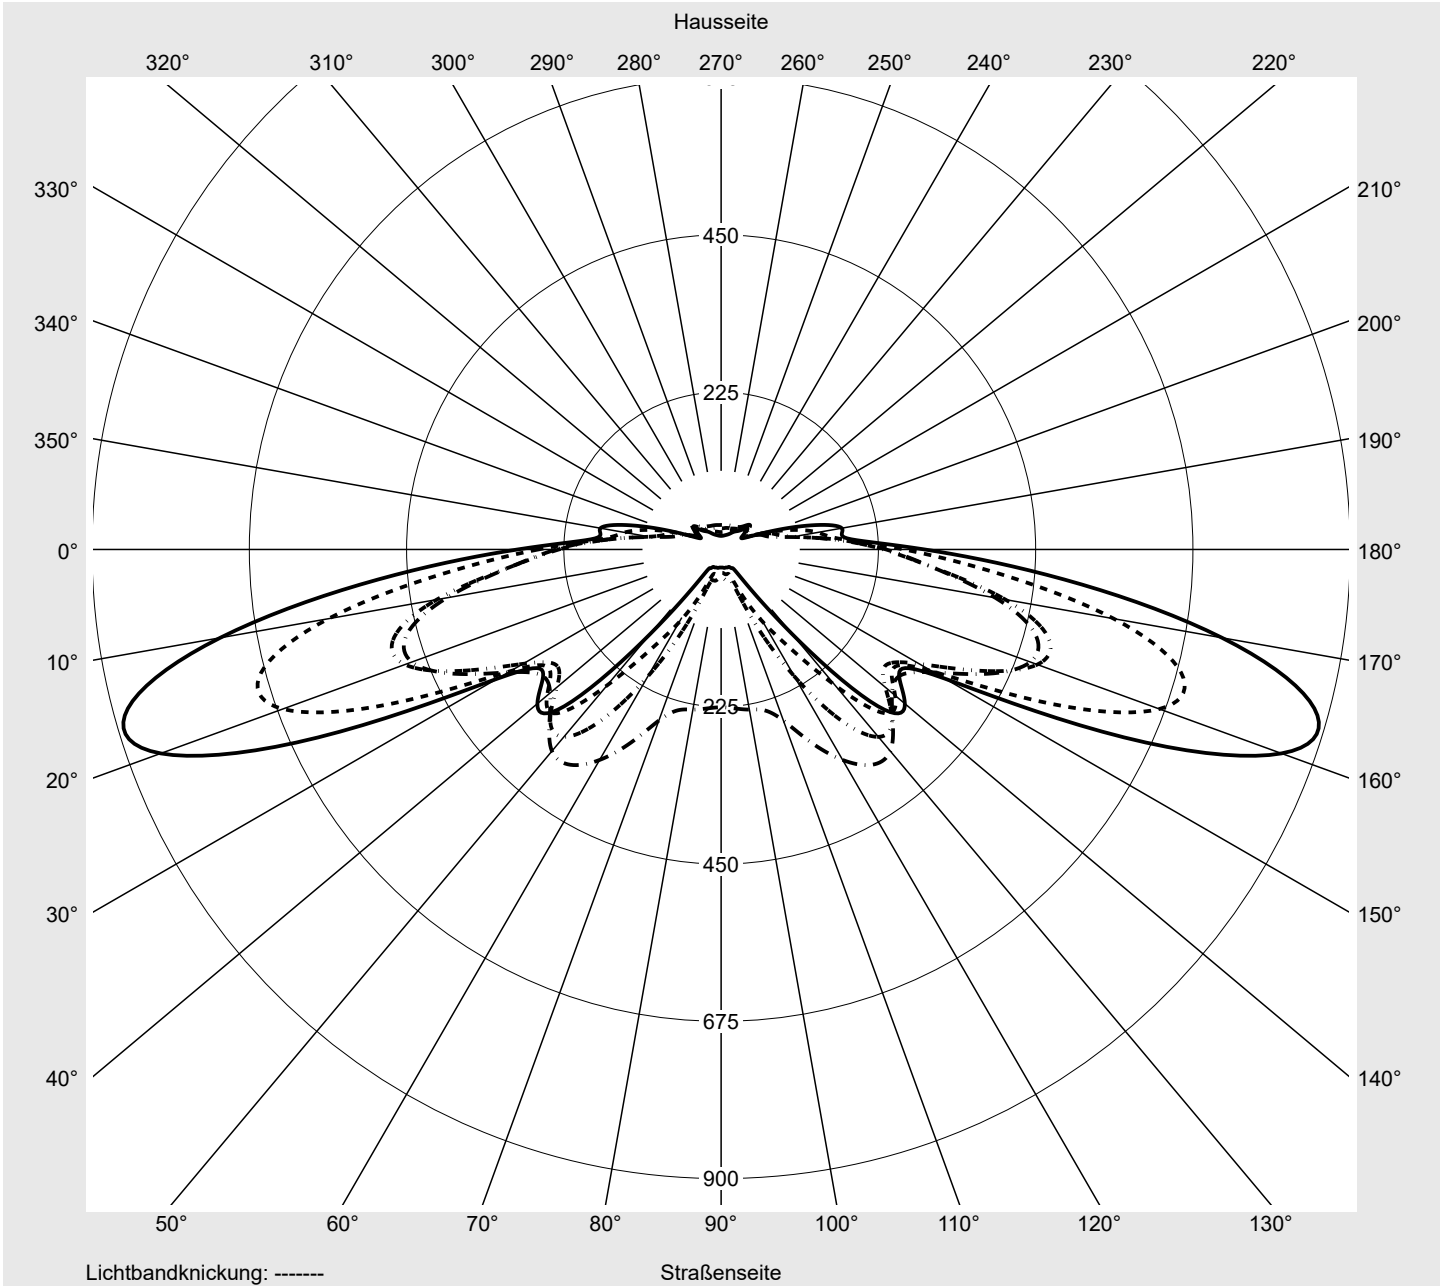

**Lichttechnischer Prüfbefund**

<b>Familie</b> Streetlight 21 mini LED	<b>Bestell-Nr.:</b> 5XE2U33T08HB <b>EAN:</b> 4069025150134	<b>LP-Nummer</b> 59536_284
---	---	-------------------------------

**Kegelmantelkurven in cd/klm**    **KMK 70°**    **KMK 67,5°**    **KMK 65°**    **KMK 62,5°**    **siteco**

## Lichttechnischer Prüfbefund

<b>Familie</b> <b>Streetlight 21 mini LED</b>	<b>Bestell-Nr.: 5XE2U33T08HB</b> <b>EAN: 4069025150134</b>	<b>LP-Nummer</b> <b>59536_284</b>
<b>Wertetabelle Lichtstärkemessung</b>		<b>Maximale Lichtstärke</b>
		<b>siteco</b>