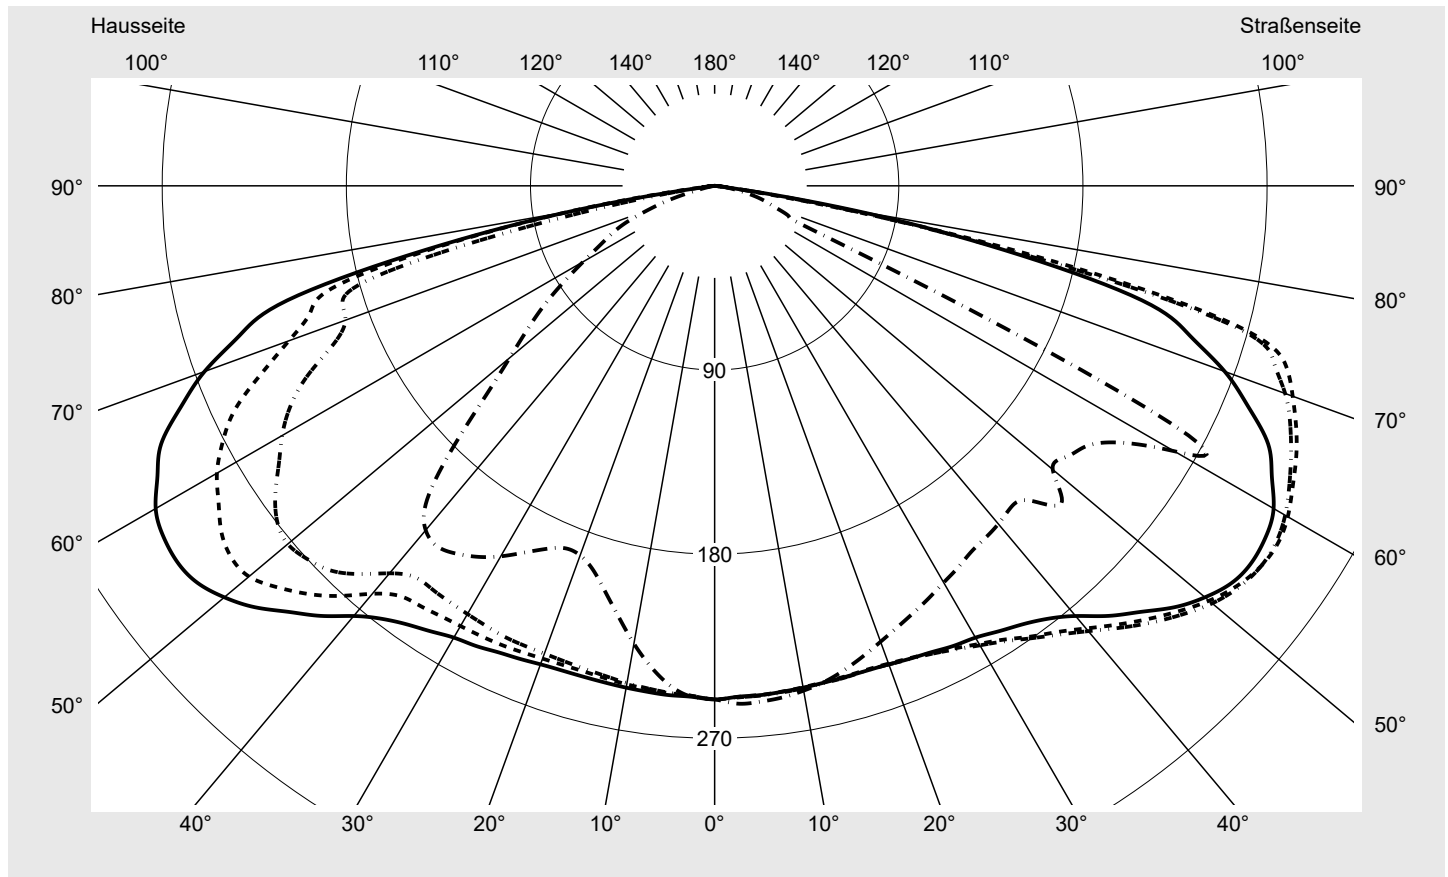

## Lichttechnischer Prüfbefund

**Familie**  
**Streetlight 21 mini LED**

**Bestell-Nr.: 5XE2V31U08HB**  
**EAN: 4069025150301**

**LP-Nummer**  
**59539\_34**

**Ausführung** Mastansatz- / Mastaufsatzmontage, Smart Interface unten  
**Optik** asymmetrisch, extrem breit strahlend (P0.5a)  
**Abdeckung** Einscheibensicherheitsglas (ESG)  
**Bestückung** LED 3000 K | CRI ≥ 70  
**Betriebsgerät** EVG SITECO iQ - Smart Interface  
**Bemessungswerte** Nettolichtstrom = 9580 lm  
Systemleistung = 71.0 W  
Lichtausbeute = 134.9 lm/W

**Seriendokumentation**  
**18.01.2024**

**siteco**

**Lichtstärke in cd/klm**

**C180-0**

**C190-10**

**C195-15**

**C270-90**

**Imax: 326 cd/klm**

**Leuchtenbetriebswirkungsgrade**

Eta 100.0%  
Eta 0° - 90° 100.0%  
Eta 90° - 180° 0.0%

**Lichtstärkeklasse nach EN13201-2**

Klasse: G6  
Imax 70° 300.7  
Imax 80° 79.4  
Imax 90° 0.0  
Imax >90° 0.0  
Imax >95° 0.0