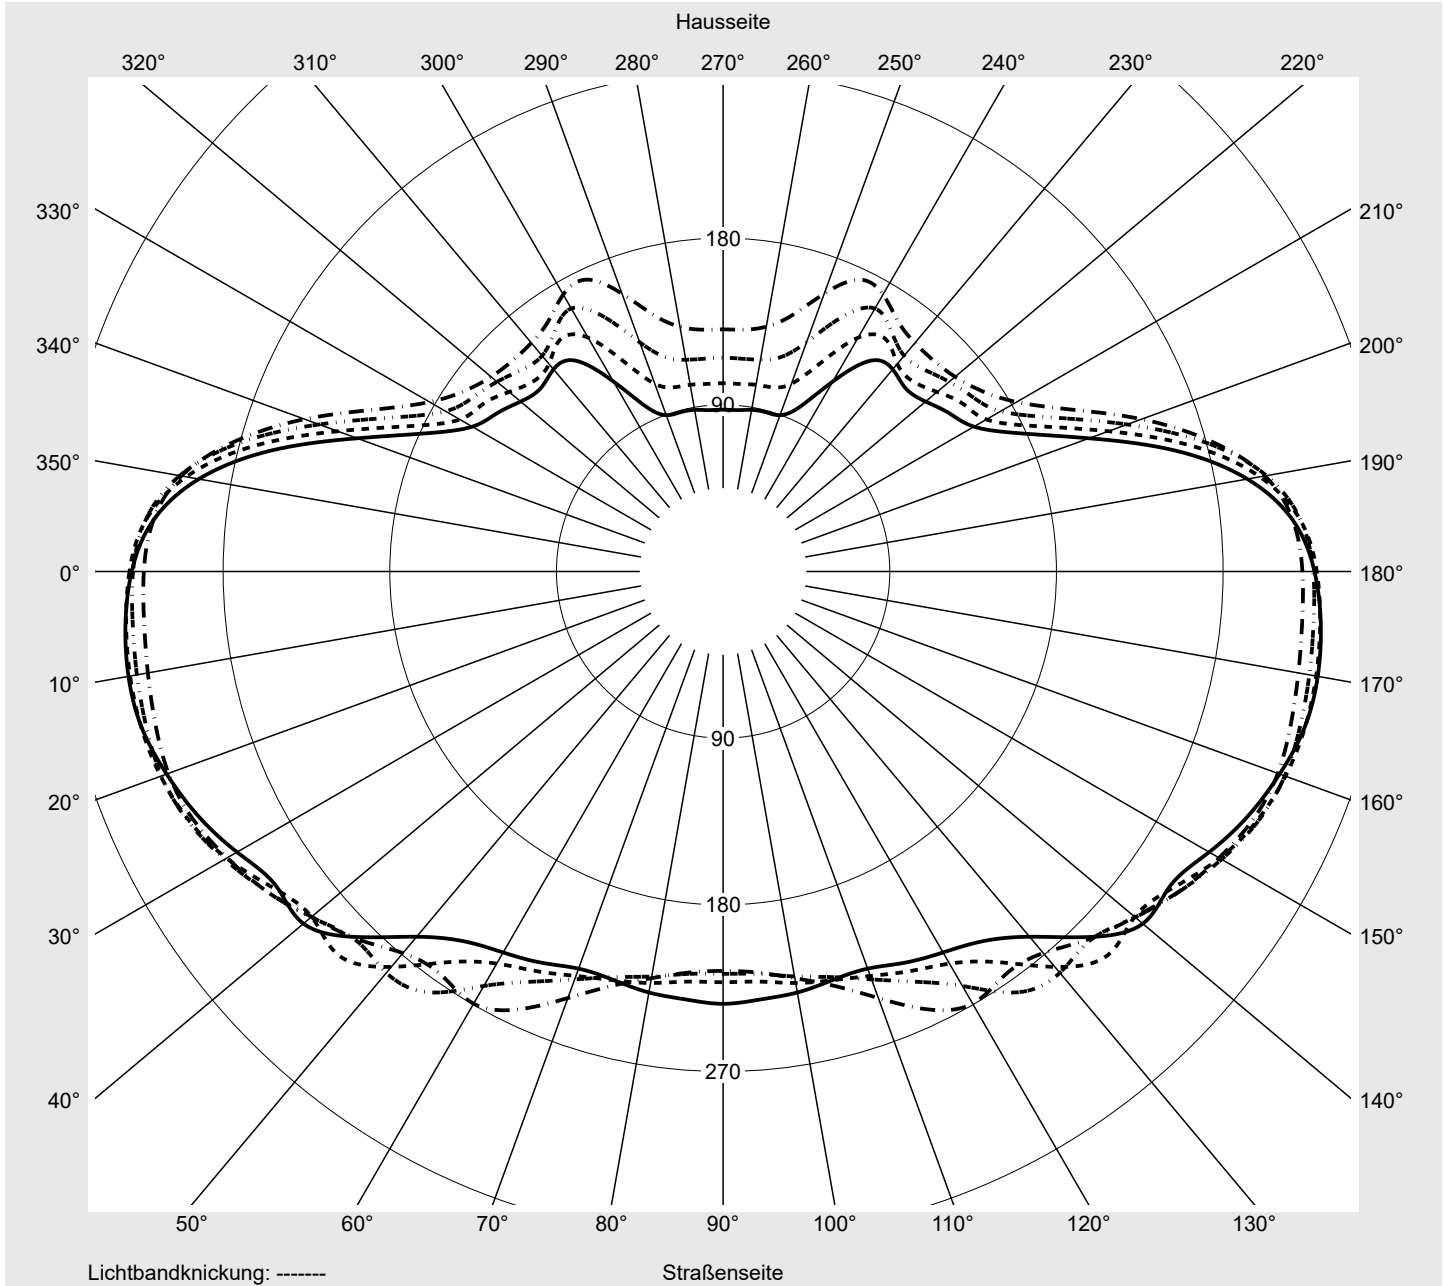

## Lichttechnischer Prüfbefund

**Familie**  
**Streetlight 21 mini LED**

**Bestell-Nr.: 5XE2V31U08HB**  
**EAN: 4069025150301**

**LP-Nummer**  
**59539\_34**

**Ausführung** Mastansatz- / Mastaufsatzmontage, Smart Interface unten  
**Optik** asymmetrisch, extrem breit strahlend (P0.5a)  
**Abdeckung** Einscheibensicherheitsglas (ESG)  
**Bestückung** LED 3000 K | CRI ≥ 70  
**Betriebsgerät** EVG SITECO iQ - Smart Interface  
**Bemessungswerte** Nettolichtstrom = 9580 lm  
Systemleistung = 71.0 W  
Lichtausbeute = 134.9 lm/W

**Leuchtenbetriebswirkungsgrade**

Eta 100.0%  
Eta 0° - 90° 100.0%  
Eta 90° - 180° 0.0%

**Lichtstärkeklasse nach EN13201-2**

Klasse: G6  
Imax 70° 300.7  
Imax 80° 79.4  
Imax 90° 0.0  
Imax >90° 0.0  
Imax >95° 0.0

**Messbedingungen**

DIN EN 13032 und DIN 5032

# Lichttechnischer Prüfbefund

<b>Familie</b> Streetlight 21 mini LED	<b>Bestell-Nr.:</b> 5XE2V31U08HB <b>EAN:</b> 4069025150301	<b>LP-Nummer</b> 59539_34
---	---	------------------------------

**Kegelmantelkurven in cd/klm**    **KMK 57,5°**    **KMK 55°**    **KMK 52,5°**    **KMK 50°**    **siteco**