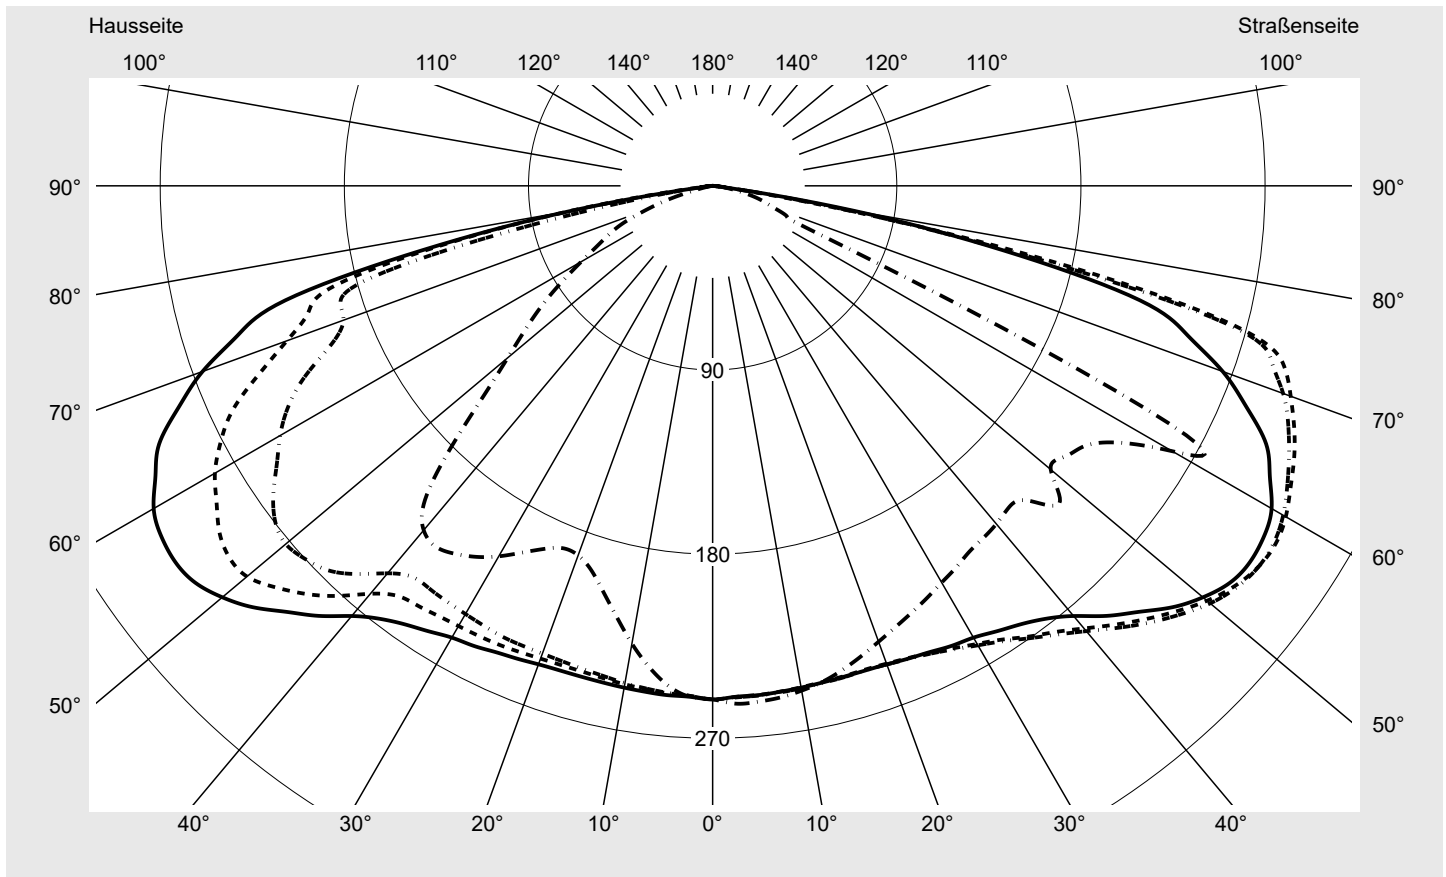

Lichttechnischer Prüfbefund

Familie
Streetlight 21 mini LED

Bestell-Nr.: 5XE2V31V08HB
EAN: 4069025150363

LP-Nummer
59539_44

Ausführung Mastansatz- / Mastaufsatzmontage, Smart Interface oben
Optik asymmetrisch, extrem breit strahlend (P0.5a)
Abdeckung Einscheibensicherheitsglas (ESG)
Bestückung LED 3000 K | CRI \geq 70
Betriebsgerät EVG SITECO iQ - Smart Interface
Bemessungswerte Nettolichtstrom = 9580 lm
Systemleistung = 71.0 W
Lichtausbeute = 134.9 lm/W

Seriendokumentation
18.01.2024

siteco

Lichtstärke in cd/klm

C180-0

C190-10

C195-15

C270-90

Imax: 326 cd/klm

Leuchtenbetriebswirkungsgrade

Eta	100.0%
Eta 0° - 90°	100.0%
Eta 90° - 180°	0.0%

Lichtstärkeklasse nach EN13201-2

Klasse:	G6
Imax 70°	300.7
Imax 80°	79.4
Imax 90°	0.0
Imax >90°	0.0
Imax >95°	0.0

Messbedingungen