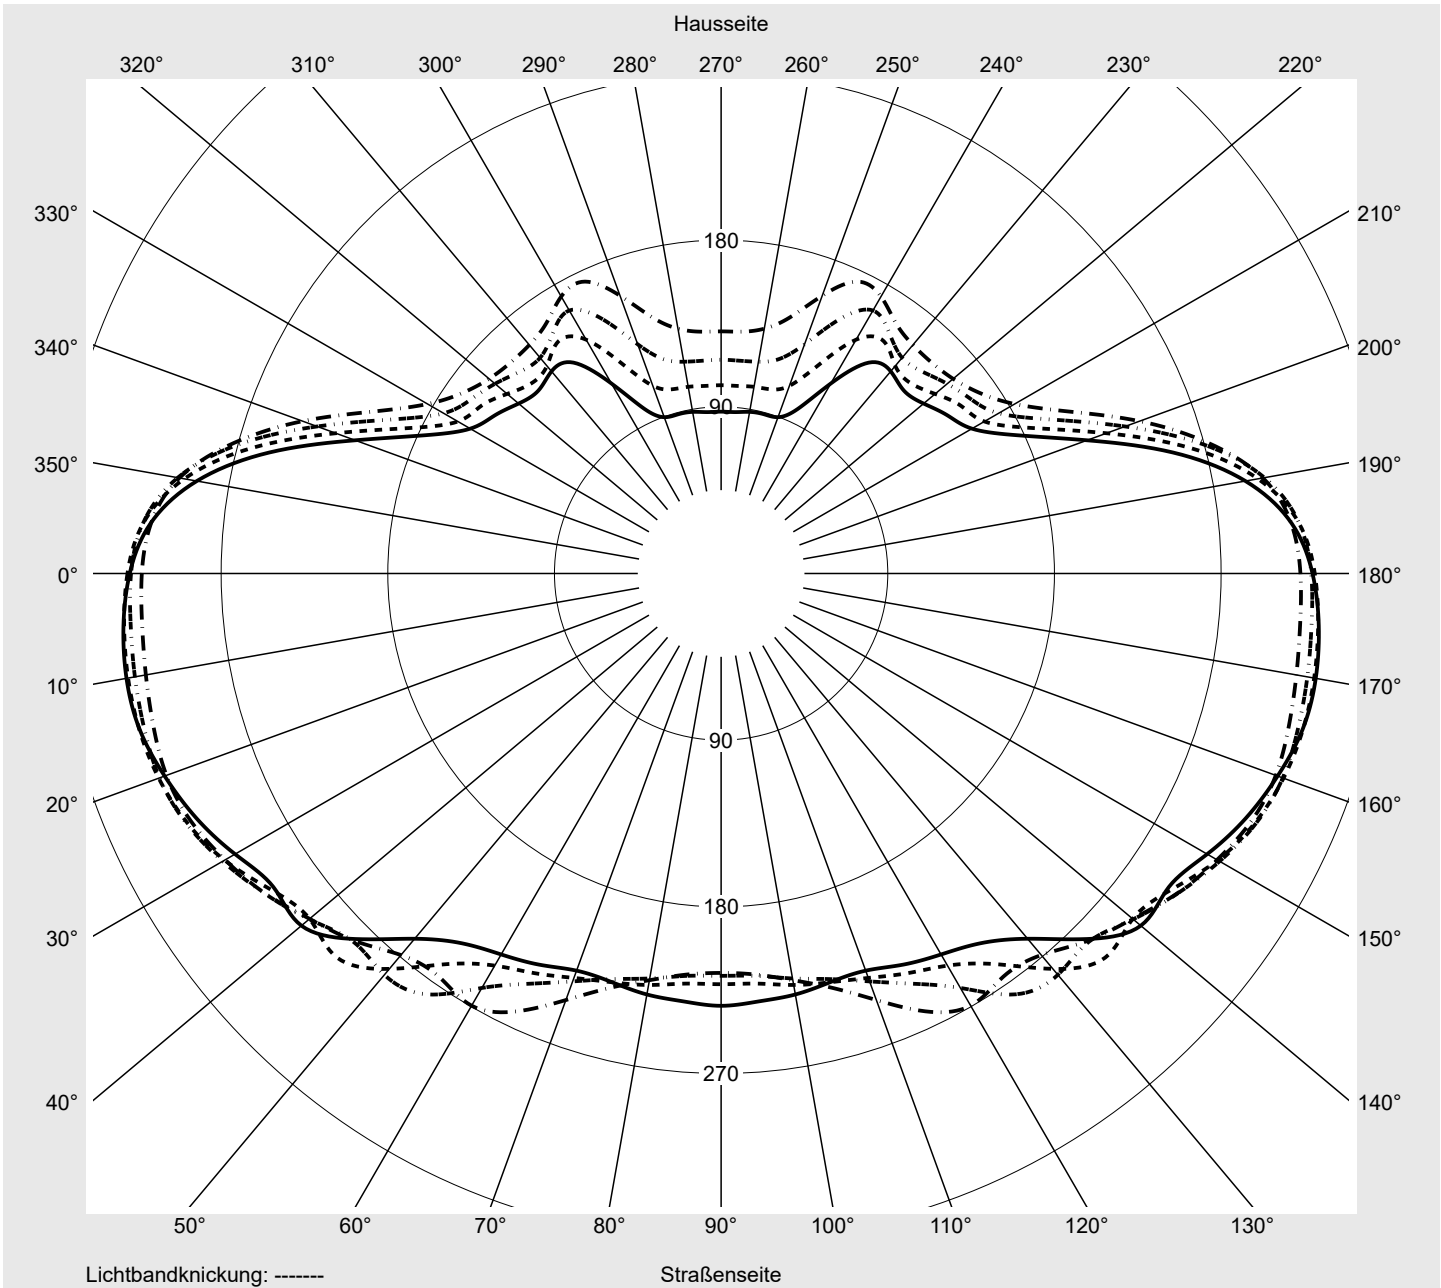

Lichttechnischer Prüfbefund

Familie
Streetlight 21 mini LED

Bestell-Nr.: 5XE2V31V08HB
EAN: 4069025150363

LP-Nummer
59539_44

Ausführung Mastansatz- / Mastaufsatzmontage, Smart Interface oben
Optik asymmetrisch, extrem breit strahlend (P0.5a)
Abdeckung Einscheibensicherheitsglas (ESG)
Bestückung LED 3000 K | CRI \geq 70
Betriebsgerät EVG SITECO iQ - Smart Interface
Bemessungswerte Nettolichtstrom = 9580 lm
Systemleistung = 71.0 W
Lichtausbeute = 134.9 lm/W

Leuchtenbetriebswirkungsgrade

Eta	100.0%
Eta 0° - 90°	100.0%
Eta 90° - 180°	0.0%

Lichtstärkeklasse nach EN13201-2

Klasse:	G6
Imax 70°	300.7
Imax 80°	79.4
Imax 90°	0.0
Imax >90°	0.0
Imax >95°	0.0

Messbedingungen

DIN EN 13032 und DIN 5032

Lichttechnischer Prüfbefund

Familie Streetlight 21 mini LED	Bestell-Nr.: 5XE2V31V08HB EAN: 4069025150363	LP-Nummer 59539_44
---	---	------------------------------

Kegelmantelkurven in cd/klm **KMK 57,5°** **KMK 55°** **KMK 52,5°** **KMK 50°** **siteco**