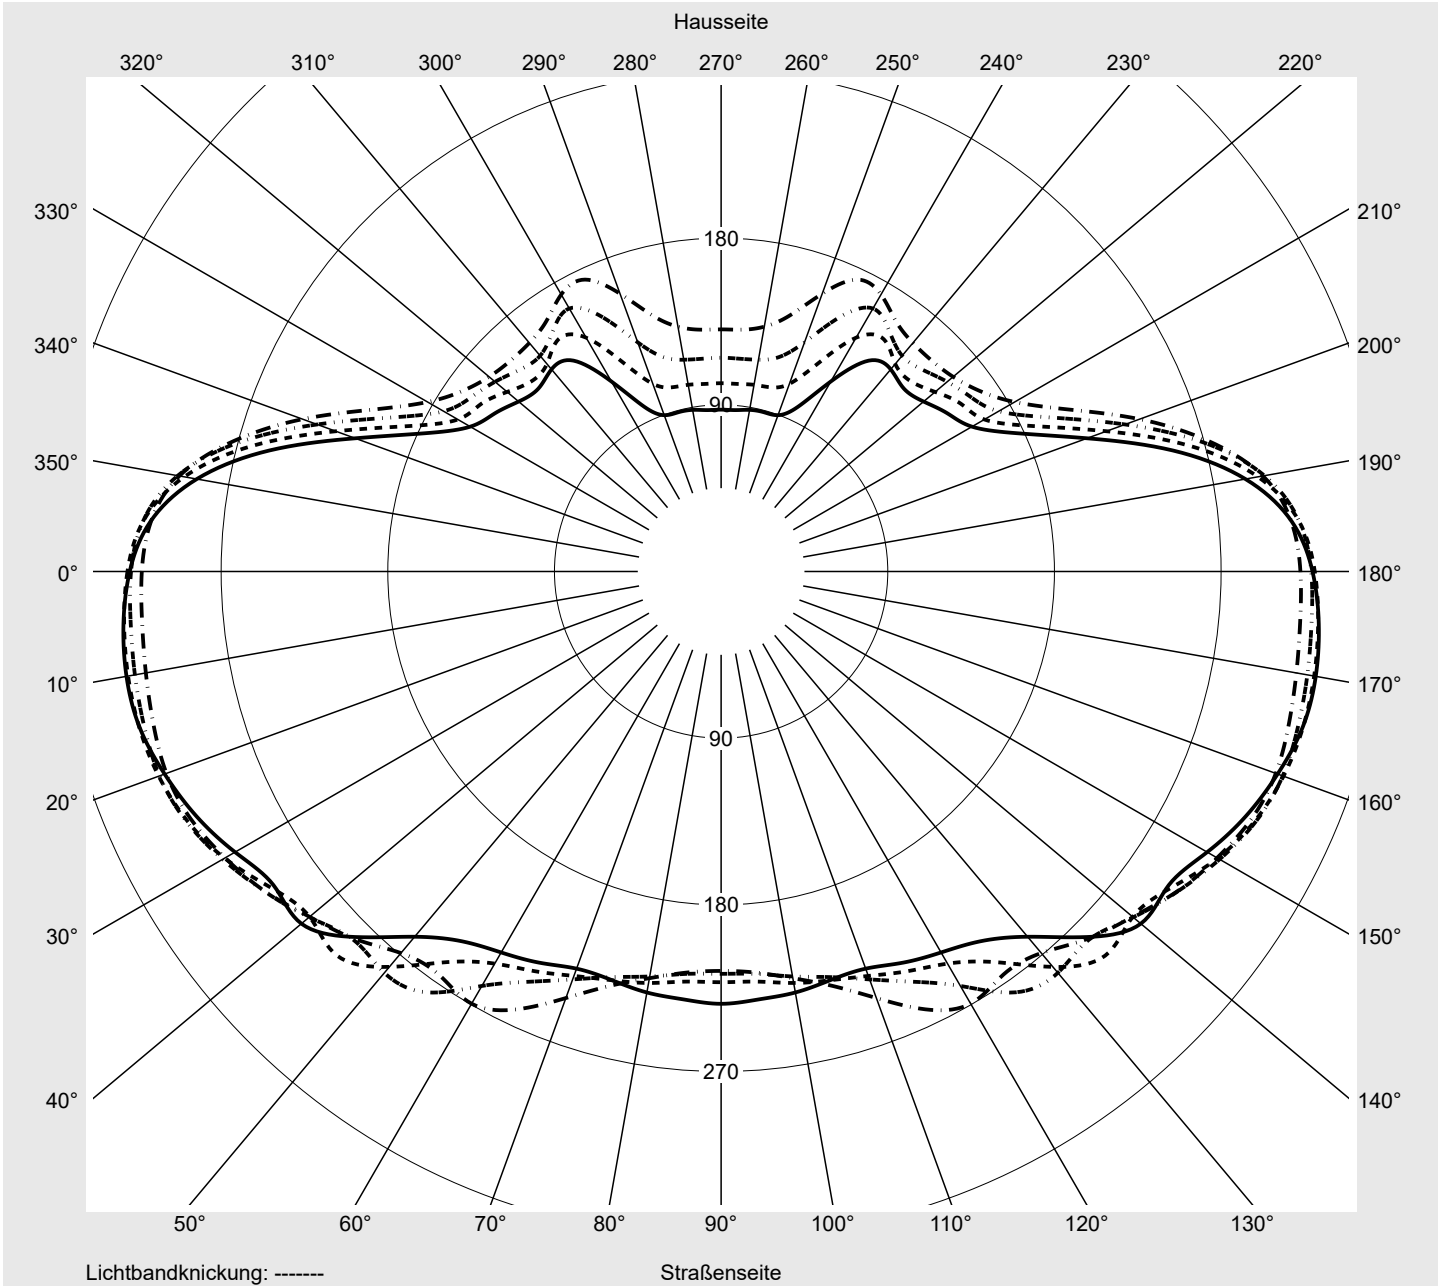

## Lichttechnischer Prüfbefund

**Familie**  
**Streetlight 21 mini LED**

**Bestell-Nr.: 5XE2V33T08GB**  
**EAN: 4069025150592**

**LP-Nummer**  
**59539\_392**

**Ausführung** Mastansatz- / Mastaufsatzmontage, Smart Interface oben/unten  
**Optik** asymmetrisch, extrem breit strahlend (P0.5a)  
**Abdeckung** Einscheibensicherheitsglas (ESG)  
**Bestückung** LED 3000 K | CRI ≥ 70  
**Betriebsgerät** EVG-Smart Interface  
**Bemessungswerte** Nettolichtstrom = 5840 lm  
 Systemleistung = 40.4 W  
 Lichtausbeute = 144.6 lm/W

**Seriendokumentation**  
**18.01.2024**

**siteco**

**Lichtstärke in cd/klm**

**C180-0**

**C190-10**

**C195-15**

**C270-90**

**Imax: 326 cd/klm**

**Leuchtenbetriebswirkungsgrade**

Eta	100.0%
Eta 0° - 90°	100.0%
Eta 90° - 180°	0.0%

**Lichtstärkeklasse nach EN13201-2**

Klasse:	G6
Imax 70°	300.7
Imax 80°	79.4
Imax 90°	0.0
Imax >90°	0.0
Imax >95°	0.0

**Messbedingungen**

**Kegelmantelkurven in cd/klm**    **KMK 57,5°**    **KMK 55°**    **KMK 52,5°**    **KMK 50°**    **siteco**