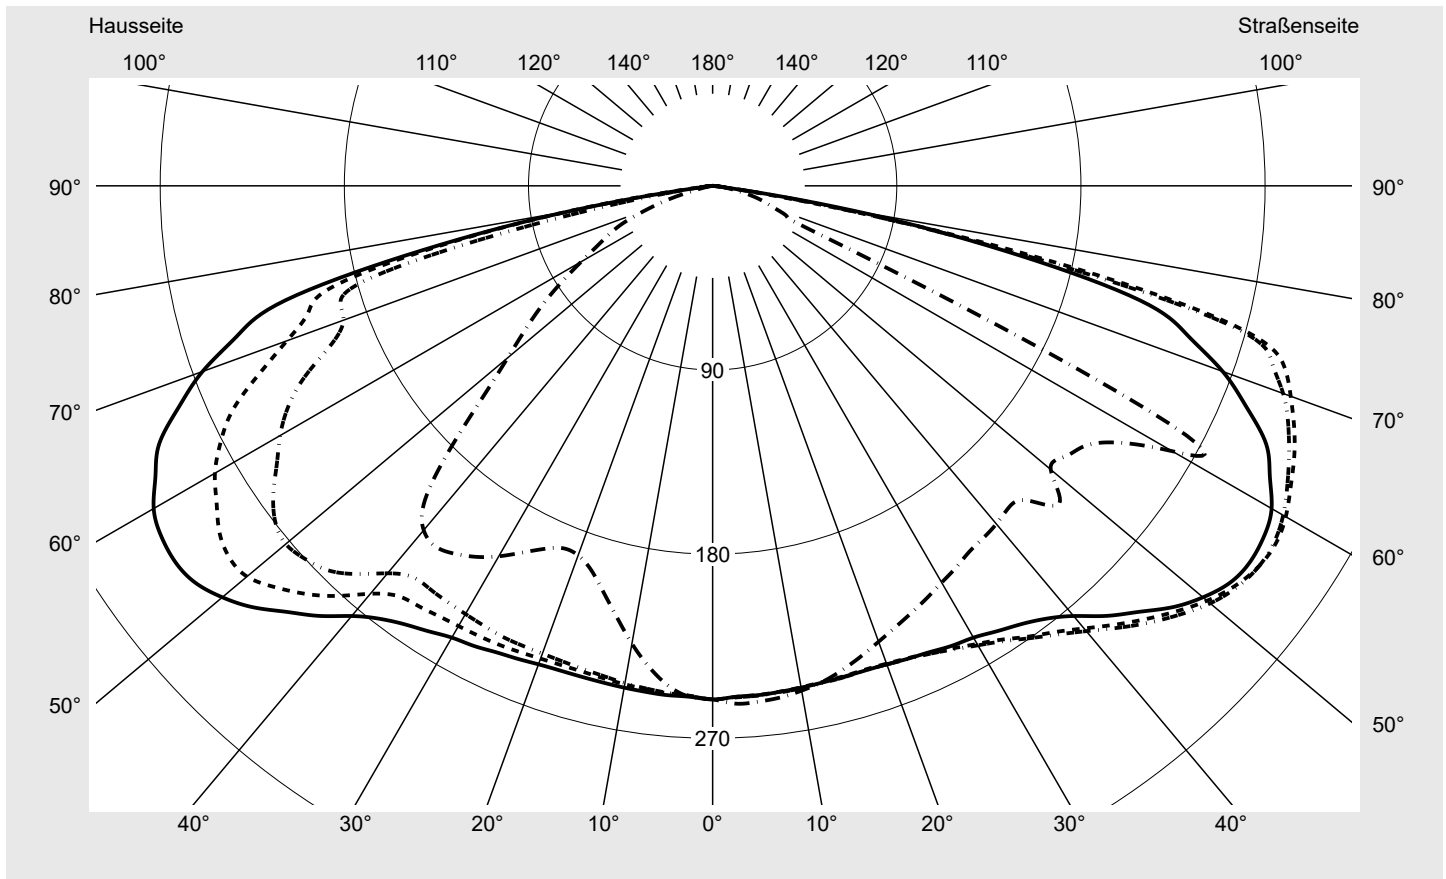

## Lichttechnischer Prüfbefund

**Familie**  
**Streetlight 21 mini LED**

**Bestell-Nr.: 5XE2V33T08GB**  
**EAN: 4069025150592**

**LP-Nummer**  
**59539\_392**

**Ausführung** Mastansatz- / Mastaufsatzmontage, Smart Interface oben/unten  
**Optik** asymmetrisch, extrem breit strahlend (P0.5a)  
**Abdeckung** Einscheibensicherheitsglas (ESG)  
**Bestückung** LED 3000 K | CRI ≥ 70  
**Betriebsgerät** EVG-Smart Interface  
**Bemessungswerte** Nettolichtstrom = 5840 lm  
 Systemleistung = 40.4 W  
 Lichtausbeute = 144.6 lm/W

**Seriendokumentation**  
**18.01.2024**

**siteco**

**Lichtstärke in cd/klm**

**C180-0**

**C190-10**

**C195-15**

**C270-90**

**Imax: 326 cd/klm**

**Leuchtenbetriebswirkungsgrade**

Eta	100.0%
Eta 0° - 90°	100.0%
Eta 90° - 180°	0.0%

**Lichtstärkeklasse nach EN13201-2**

Klasse:	G6
Imax 70°	300.7
Imax 80°	79.4
Imax 90°	0.0
Imax >90°	0.0
Imax >95°	0.0

**Messbedingungen**