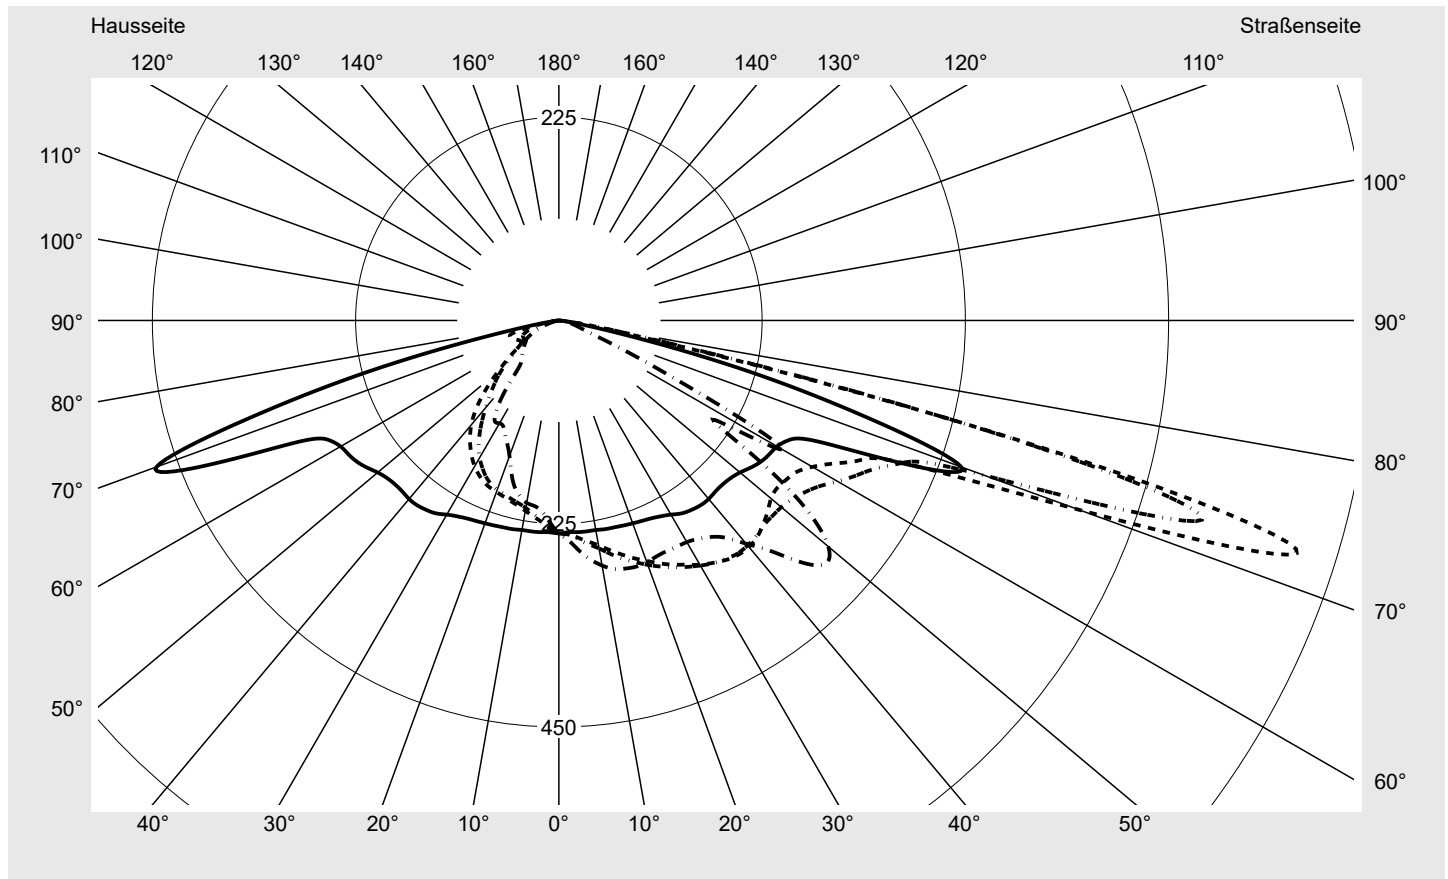

## Lichttechnischer Prüfbefund

**Familie**  
**Streetlight 21 midi LED**

**Bestell-Nr.: 5XE3U31G08NB**  
**EAN: 4069025150882**

**LP-Nummer**  
**59537\_81**

**Ausführung** Mastansatz- / Mastaufsatzmontage  
**Optik** asymmetrisch, extrem breit strahlend (P0.8a G)  
**Abdeckung** Einscheibensicherheitsglas (ESG)  
**Bestückung** LED 3000 K | CRI ≥ 70  
**Betriebsgerät** EVG SITECO iQ  
**Bemessungswerte** Nettolichtstrom = 23430 lm  
 Systemleistung = 155.5 W  
 Lichtausbeute = 150.7 lm/W

**Seriendokumentation**  
**18.01.2024**

siteco

**Lichtstärke in cd/klm**

**C180-0**

**C205-25**

**C210-30**

**C270-90**

**Imax: 856 cd/klm**

**Leuchtenbetriebswirkungsgrade**

Eta 100.0%  
 Eta 0° - 90° 100.0%  
 Eta 90° - 180° 0.0%

**Lichtstärkeklasse nach EN13201-2**

Klasse: G3  
 Imax 70° 618.8  
 Imax 80° 68.3  
 Imax 90° 0.0  
 Imax >90° 0.0  
 Imax >95° 0.0