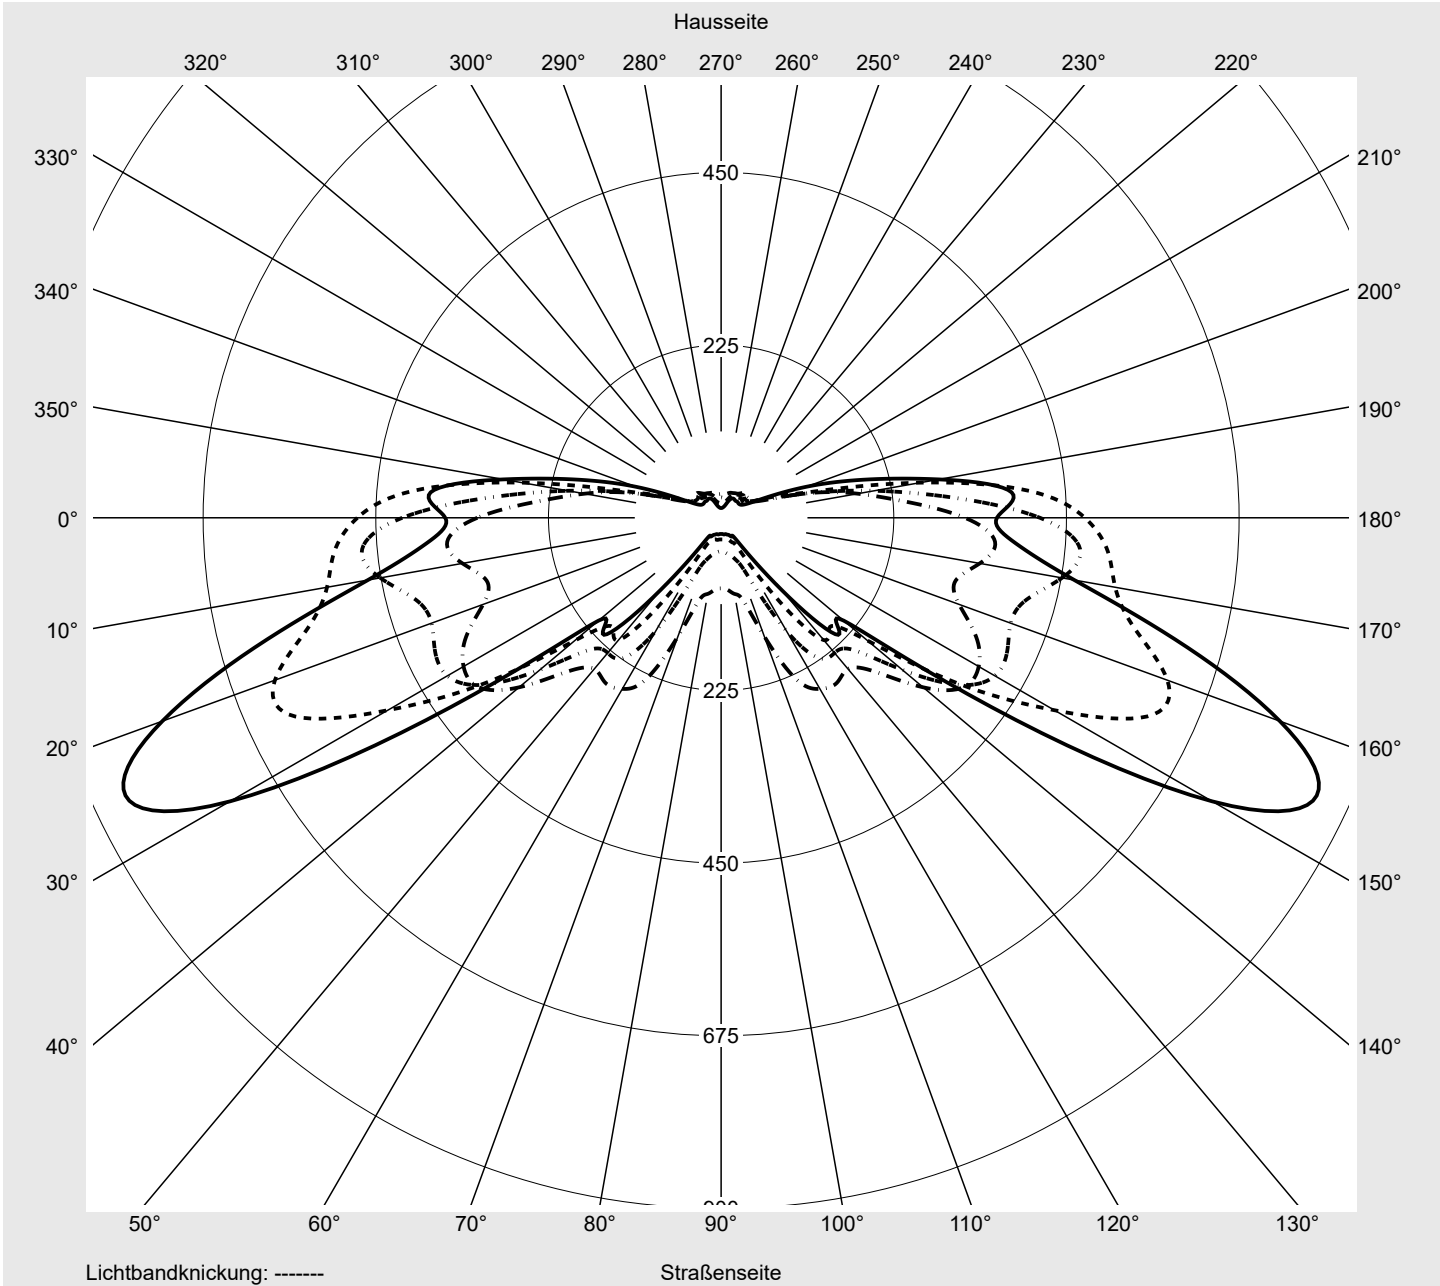

Lichttechnischer Prüfbefund

Familie Streetlight 21 midi LED	Bestell-Nr.: 5XE3U31G08NB EAN: 4069025150882	LP-Nummer 59537_81

Kegelmantelkurven in cd/klm   **KMK 72,5°**   **KMK 70°**   **KMK 67,5°**   **KMK 65°**   **siteco**

Lichttechnischer Prüfbefund

Familie Streetlight 21 midi LED	Bestell-Nr.: 5XE3U31G08NB EAN: 4069025150882	LP-Nummer 59537_81
Wertetabelle Lichtstärkemessung		Maximale Lichtstärke
		siteco

C- Ebenen	0° 180°	5° 175°	10° 170°	15° 165°	20° 160°	25° 155°	30° 150°	35° 145°	40° 140°	45° 135°	50° 130°	55° 125°	60° 120°
γ	Lichtstärke in cd/klm												
0,0°	235.6	235.6	235.6	235.6	235.6	235.6	235.6	235.6	235.6	235.6	235.6	235.6	235.6
2,5°	234.7	235.2	235.9	236.3	236.6	236.6	237.1	238.2	239.1	239.6	240.2	240.8	241.4
5,0°	235.2	235.6	236.3	237.6	239.5	241.3	243.0	244.7	246.6	248.1	249.5	251.0	252.0
7,5°	235.5	236.3	238.0	240.8	243.9	246.8	249.7	252.2	254.9	256.9	258.9	260.6	262.1
10,0°	235.5	236.9	240.3	244.4	248.7	252.8	256.3	259.5	262.8	265.6	267.6	269.4	270.9
12,5°	236.6	239.6	244.5	249.8	255.3	260.4	264.8	268.6	271.6	274.3	276.7	278.4	279.6
15,0°	237.1	242.1	248.6	255.9	262.4	268.1	272.9	276.0	279.3	281.8	283.4	284.4	285.0
17,5°	238.0	245.1	253.5	262.0	269.7	275.9	280.4	284.2	286.5	288.0	288.8	288.8	288.4
20,0°	239.0	248.9	259.1	268.7	277.4	283.1	288.0	290.8	292.2	293.0	292.9	292.1	290.8
22,5°	240.2	252.1	264.0	275.5	284.7	291.0	294.8	297.0	297.3	297.0	295.8	293.9	291.9
25,0°	241.7	256.4	269.7	282.6	291.9	298.2	301.4	303.0	302.4	300.4	297.9	295.3	292.3
27,5°	244.4	261.7	277.2	290.5	299.8	304.8	307.5	308.4	306.8	303.6	299.8	296.2	293.4
30,0°	248.2	267.9	285.5	299.1	307.5	312.2	313.2	312.7	310.3	306.3	302.1	298.3	295.0
32,5°	253.2	275.1	294.8	308.3	315.3	318.1	318.6	316.5	312.9	309.0	305.2	301.4	299.1
35,0°	256.0	280.7	302.4	316.0	321.9	323.5	322.2	319.1	315.4	312.5	309.8	307.8	305.7
37,5°	257.8	284.8	307.2	321.0	325.8	326.7	325.1	321.5	317.8	316.2	316.4	317.1	315.6
40,0°	258.0	287.5	310.2	322.7	326.9	327.3	325.0	322.7	322.1	322.8	327.0	330.8	329.2
42,5°	256.7	287.7	310.0	321.3	324.3	325.0	323.6	324.2	327.6	332.7	340.5	346.4	346.9
45,0°	256.6	288.1	308.0	315.7	318.1	319.6	320.7	326.4	335.0	346.1	357.7	365.7	371.4
47,5°	258.2	288.9	305.8	309.5	309.7	313.4	320.5	332.2	346.1	362.6	377.2	387.9	396.1
50,0°	261.8	290.2	302.3	301.0	300.0	306.7	321.5	340.0	358.4	378.5	396.1	408.8	416.2
52,5°	267.6	293.4	300.8	295.4	293.1	304.6	325.3	350.3	370.6	391.3	406.9	415.8	411.4
55,0°	272.8	296.9	299.8	291.5	291.2	307.3	331.9	362.0	382.3	398.0	404.3	399.0	374.0
57,5°	276.0	299.2	298.8	289.2	292.4	312.1	341.7	374.1	390.1	391.8	379.5	349.4	309.6
60,0°	279.0	303.6	299.5	289.6	297.1	324.2	356.3	384.7	389.5	368.9	333.7	295.4	269.7
62,5°	286.9	315.3	307.8	295.1	308.6	343.0	371.4	388.3	374.0	327.5	286.9	271.6	282.6
65,0°	317.6	358.3	342.3	316.4	330.0	366.6	387.6	385.2	343.7	283.6	257.0	262.7	257.4
67,5°	415.5	469.6	451.1	412.1	401.5	411.4	411.9	379.6	308.1	243.4	229.9	223.3	170.3
70,0°	474.0	505.9	521.5	558.0	618.8	612.6	501.5	376.0	249.0	200.9	208.1	134.9	52.2
72,5°	359.4	385.8	467.5	612.6	774.9	856.4	739.2	430.1	208.5	215.7	123.1	38.5	28.0
75,0°	217.0	235.1	244.0	284.5	439.0	598.5	574.8	446.3	365.7	173.9	47.3	23.6	20.9
77,5°	84.6	127.6	114.0	114.9	138.6	182.9	201.9	296.7	316.9	127.3	20.5	18.5	15.7
80,0°	25.9	36.3	41.1	42.9	45.7	50.6	56.5	68.3	62.6	24.9	14.8	12.0	10.8
82,5°	6.9	8.1	10.0	11.8	13.7	15.5	15.0	11.3	10.2	7.8	6.8	7.0	6.3
85,0°	2.5	2.4	2.2	2.1	2.3	2.4	2.6	2.2	2.1	2.1	2.8	2.6	3.0
87,5°	1.3	1.2	1.1	1.1	1.0	1.0	0.9	0.9	0.9	0.8	0.8	0.7	0.7
90,0°	0.0	0.0	0.0	0.0	0.0	0.0	0.0	0.0	0.0	0.0	0.0	0.0	0.0