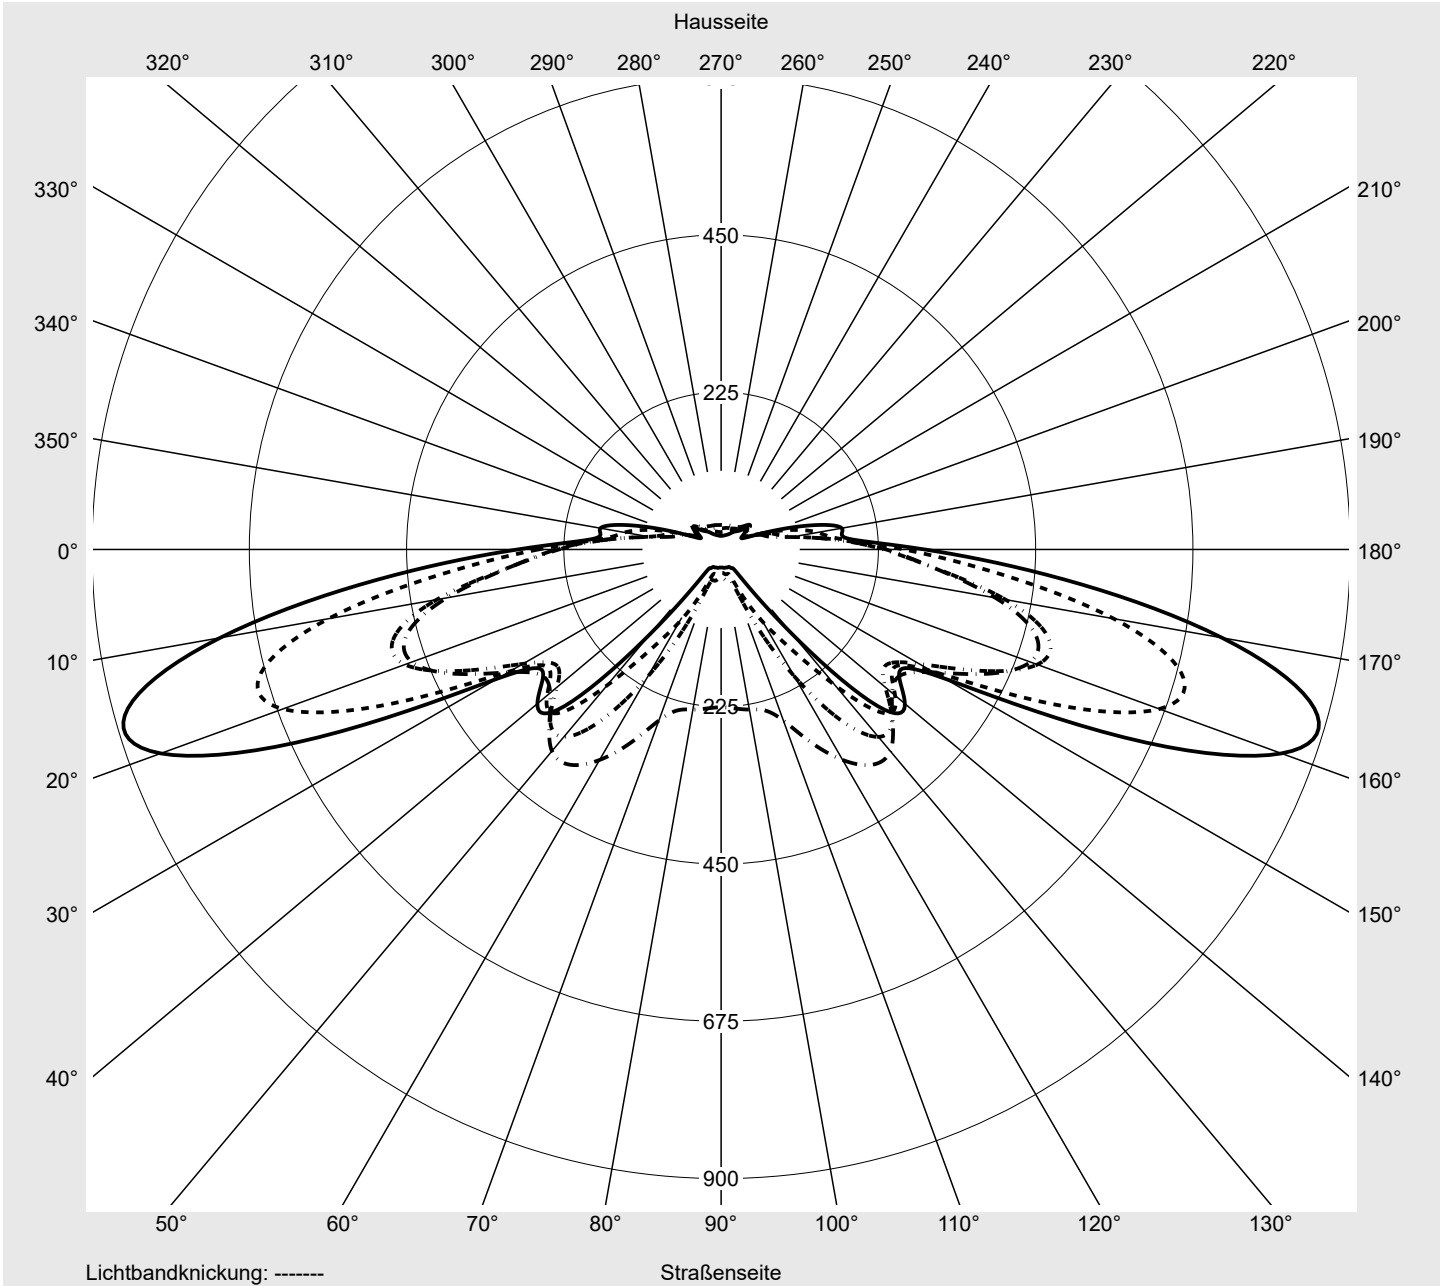

Lichttechnischer Prüfbefund

Familie Streetlight 21 midi LED	Bestell-Nr.: 5XE3U31V08MB EAN: 4069025163738	LP-Nummer 59536_66

Kegelmantelkurven in cd/klm   **KMK 70°**   **KMK 67,5°**   **KMK 65°**   **KMK 62,5°**   **siteco**

Lichttechnischer Prüfbefund

Familie Streetlight 21 midi LED	Bestell-Nr.: 5XE3U31V08MB EAN: 4069025163738	LP-Nummer 59536_66
Wertetabelle Lichtstärkemessung		Maximale Lichtstärke
		siteco

C- Ebenen	0° 180°	5° 175°	10° 170°	15° 165°	20° 160°	25° 155°	30° 150°	35° 145°	40° 140°	45° 135°	50° 130°	55° 125°	60° 120°
γ	Lichtstärke in cd/klm												
0,0°	267.5	267.5	267.5	267.5	267.5	267.5	267.5	267.5	267.5	267.5	267.5	267.5	267.5
2,5°	267.2	267.2	267.4	267.7	268.0	268.2	268.3	268.4	268.7	268.6	268.6	268.7	268.7
5,0°	266.9	266.9	267.2	267.8	268.6	268.9	269.1	269.3	269.8	269.6	269.6	269.8	269.9
7,5°	266.5	266.7	267.4	268.3	269.0	269.1	269.0	269.1	269.2	269.0	268.6	268.3	268.2
10,0°	266.2	266.6	267.5	268.8	269.4	269.4	269.0	268.9	268.7	268.3	267.5	266.8	266.5
12,5°	265.7	266.8	267.7	268.9	269.3	269.2	268.7	268.4	268.0	267.7	267.2	266.8	266.7
15,0°	265.2	267.0	267.9	269.1	269.2	269.1	268.3	267.9	267.3	267.0	266.9	266.8	267.0
17,5°	265.2	267.9	268.8	269.7	270.1	270.0	269.8	269.8	269.9	270.4	270.8	271.1	271.6
20,0°	265.1	268.9	269.6	270.3	271.0	270.8	271.2	271.7	272.4	273.8	274.7	275.4	276.3
22,5°	264.0	268.4	269.8	270.7	272.2	273.3	274.8	276.9	278.7	280.6	282.2	283.8	285.0
25,0°	262.8	268.0	269.9	271.2	273.4	275.7	278.4	282.1	285.0	287.4	289.7	292.2	293.7
27,5°	262.3	269.0	271.7	274.3	277.9	281.8	286.1	291.1	295.3	299.0	301.4	302.9	302.7
30,0°	261.9	269.9	273.5	277.4	282.5	287.8	293.9	300.0	305.5	310.6	313.1	313.5	311.7
32,5°	261.8	271.7	277.3	283.5	291.4	299.5	307.7	315.0	321.0	325.6	326.4	323.2	318.0
35,0°	261.7	273.6	281.1	289.6	300.3	311.1	321.4	329.9	336.4	340.6	339.8	332.9	324.3
37,5°	252.3	268.4	281.4	296.0	311.7	326.6	338.9	348.1	353.7	354.6	350.3	339.3	327.6
40,0°	243.0	263.2	281.8	302.4	323.1	342.1	356.4	366.4	370.9	368.7	360.7	345.6	330.9
42,5°	229.8	256.4	281.5	309.4	338.2	363.9	378.3	385.7	385.6	377.9	365.2	348.0	332.0
45,0°	216.5	249.6	281.2	316.3	353.3	385.7	400.3	405.0	400.3	387.0	369.7	350.4	333.1
47,5°	219.3	258.6	295.9	335.0	373.2	403.4	416.6	415.9	404.4	385.7	366.0	350.2	338.2
50,0°	222.0	267.6	310.6	353.7	393.0	421.0	433.0	426.9	408.5	384.3	362.2	350.0	343.3
52,5°	230.3	281.2	331.6	380.9	415.7	432.1	429.8	415.1	391.8	372.1	363.5	370.8	388.4
55,0°	238.5	294.7	352.7	408.1	438.3	443.1	426.6	403.4	375.0	359.8	364.8	391.6	433.4
57,5°	239.2	300.2	368.4	426.7	449.2	436.9	401.3	371.3	353.4	354.2	384.0	423.0	459.6
60,0°	239.9	305.7	384.0	445.2	460.1	430.6	376.1	339.2	331.9	348.6	403.2	454.3	485.7
62,5°	236.0	306.5	398.6	464.7	470.8	420.8	351.7	313.7	319.3	347.2	376.6	376.0	347.7
65,0°	232.2	307.3	413.1	484.1	481.4	410.9	327.3	288.2	306.7	345.7	350.0	297.8	209.7
67,5°	261.7	400.0	570.4	681.4	667.3	523.6	348.4	299.5	324.9	331.4	253.7	172.7	120.4
70,0°	291.2	492.6	727.8	878.7	853.1	636.3	369.5	310.8	343.1	317.0	157.5	47.7	31.0
72,5°	353.0	430.5	526.3	594.6	600.5	549.8	505.8	527.8	350.6	186.2	90.1	34.6	25.1
75,0°	414.8	368.5	324.8	310.5	347.9	463.4	642.1	744.8	358.1	55.4	22.7	21.6	19.3
77,5°	236.0	205.6	178.8	168.2	183.7	239.0	334.0	387.5	184.9	33.3	17.6	16.7	14.7
80,0°	57.3	42.7	32.7	25.9	19.4	14.6	25.9	30.2	11.7	11.3	12.5	11.9	10.0
82,5°	30.0	22.6	17.5	14.0	10.7	8.3	13.9	16.1	6.8	6.6	7.4	7.1	6.4
85,0°	2.7	2.5	2.3	2.2	2.1	2.0	2.0	2.0	2.0	2.0	2.3	2.4	2.7
87,5°	1.4	1.3	1.1	1.1	1.0	1.0	1.0	1.0	1.0	1.0	1.1	1.2	1.4
90,0°	0.0	0.0	0.0	0.0	0.0	0.0	0.0	0.0	0.0	0.0	0.0	0.0	0.0