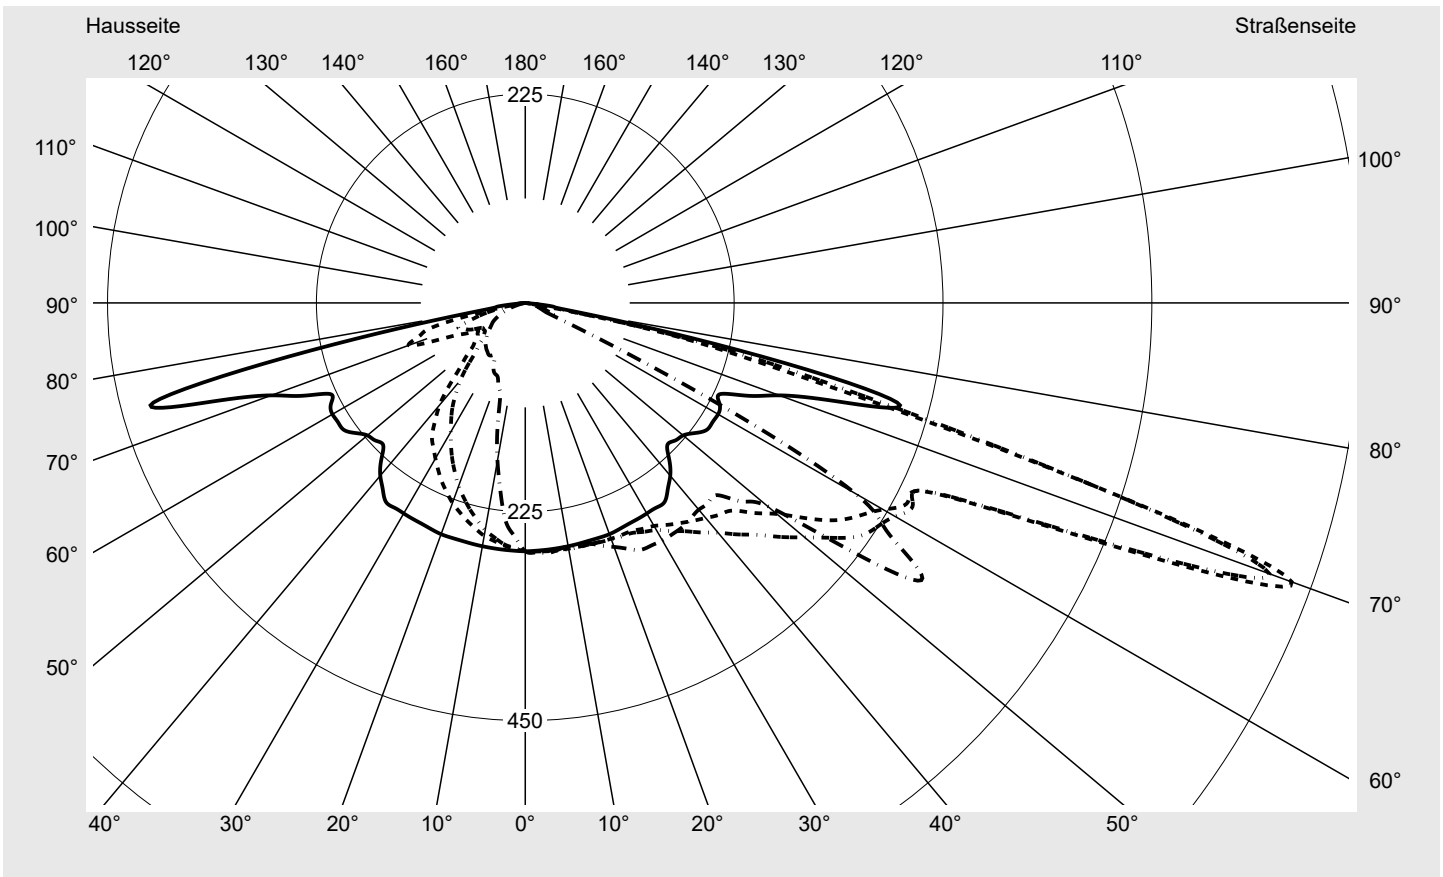

Lichttechnischer Prüfbefund

Familie
Streetlight 21 midi LED

Bestell-Nr.: 5XE3U31V08MB
EAN: 4069025163738

LP-Nummer
59536_66

Ausführung Mastansatz- / Mastaufsatzmontage, Smart Interface oben
Optik asymmetrisch, extrem breit strahlend (P0.8a)
Abdeckung Einscheibensicherheitsglas (ESG)
Bestückung LED 3000 K | CRI ≥ 70
Betriebsgerät EVG SITECO iQ - Smart Interface
Bemessungswerte Nettolichtstrom = 18500 lm
 Systemleistung = 129.3 W
 Lichtausbeute = 143.1 lm/W

Seriendokumentation
18.01.2024

siteco

Lichtstärke in cd/klm

C180-0

C195-15

C200-20

C270-90

Imax: 879 cd/klm

Leuchtenbetriebswirkungsgrade

Eta	100.0%
Eta 0° - 90°	100.0%
Eta 90° - 180°	0.0%

Lichtstärkeklasse nach EN13201-2

Klasse:	G3
Imax 70°	878.7
Imax 80°	57.3
Imax 90°	0.0
Imax >90°	0.0
Imax >95°	0.0

Messbedingungen