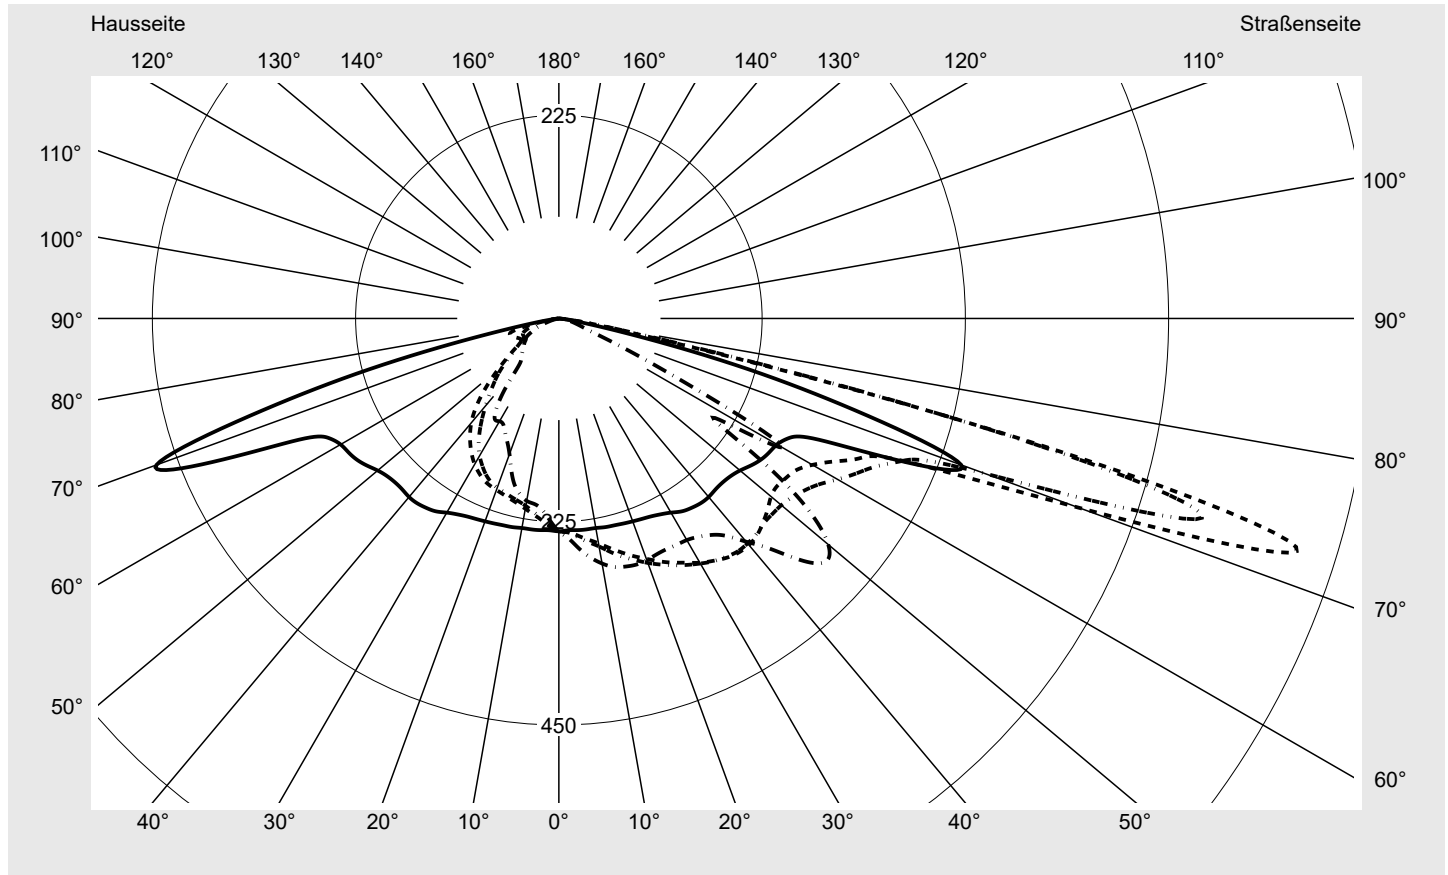

## Lichttechnischer Prüfbefund

**Familie**  
**Streetlight 21 midi LED**

**Bestell-Nr.: 5XE3U31V08NB**  
**EAN: 4069025150936**

**LP-Nummer**  
**59537\_24**

**Ausführung** Mastansatz- / Mastaufsatzmontage, Smart Interface oben  
**Optik** asymmetrisch, extrem breit strahlend (P0.8a G)  
**Abdeckung** Einscheibensicherheitsglas (ESG)  
**Bestückung** LED 3000 K | CRI ≥ 70  
**Betriebsgerät** EVG SITECO iQ - Smart Interface  
**Bemessungswerte** Nettolichtstrom = 21740 lm  
Systemleistung = 136.6 W  
Lichtausbeute = 159.2 lm/W

**Seriendokumentation**  
**18.01.2024**

siteco

**Lichtstärke in cd/klm**

**C180-0**

**C205-25**

**C210-30**

**C270-90**

**Imax: 856 cd/klm**

**Leuchtenbetriebswirkungsgrade**

Eta 100.0%  
Eta 0° - 90° 100.0%  
Eta 90° - 180° 0.0%

**Lichtstärkeklasse nach EN13201-2**

Klasse: G3  
Imax 70° 618.8  
Imax 80° 68.3  
Imax 90° 0.0  
Imax >90° 0.0  
Imax >95° 0.0