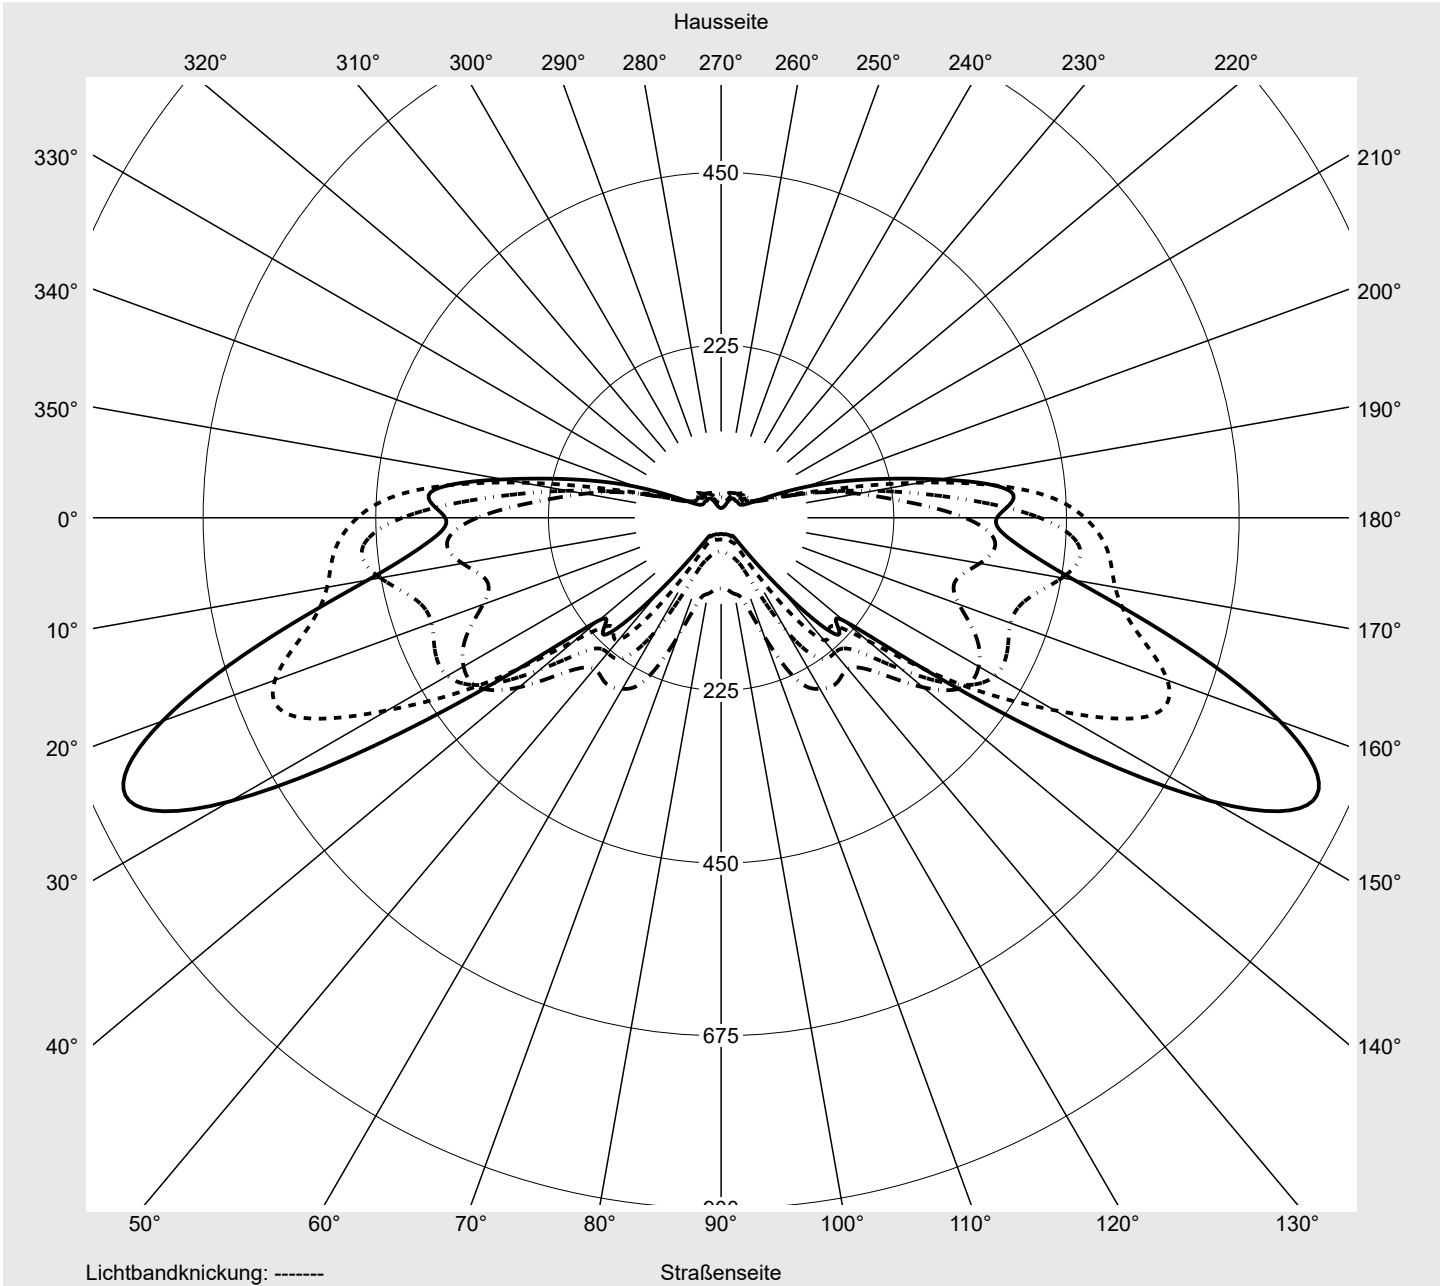

Lichttechnischer Prüfbefund

Familie Streetlight 21 midi LED	Bestell-Nr.: 5XE3U31V08NB EAN: 4069025150936	LP-Nummer 59537_24

Kegelmantelkurven in cd/klm   **KMK 72,5°**   **KMK 70°**   **KMK 67,5°**   **KMK 65°**   **siteco**

Lichttechnischer Prüfbefund

Familie Streetlight 21 midi LED	Bestell-Nr.: 5XE3U31V08NB EAN: 4069025150936	LP-Nummer 59537_24
Wertetabelle Lichtstärkemessung		Maximale Lichtstärke
		siteco

C- Ebenen	0° 180°	5° 175°	10° 170°	15° 165°	20° 160°	25° 155°	30° 150°	35° 145°	40° 140°	45° 135°	50° 130°	55° 125°	60° 120°
γ	Lichtstärke in cd/klm												
0,0°	235.6	235.6	235.6	235.6	235.6	235.6	235.6	235.6	235.6	235.6	235.6	235.6	235.6
2,5°	234.7	235.2	235.9	236.3	236.6	236.6	237.1	238.2	239.1	239.6	240.2	240.8	241.4
5,0°	235.2	235.6	236.3	237.6	239.5	241.3	243.0	244.7	246.6	248.1	249.5	251.0	252.0
7,5°	235.5	236.3	238.0	240.8	243.9	246.8	249.7	252.2	254.9	256.9	258.9	260.6	262.1
10,0°	235.5	236.9	240.3	244.4	248.7	252.8	256.3	259.5	262.8	265.6	267.6	269.4	270.9
12,5°	236.6	239.6	244.5	249.8	255.3	260.4	264.8	268.6	271.6	274.3	276.7	278.4	279.6
15,0°	237.1	242.1	248.6	255.9	262.4	268.1	272.9	276.0	279.3	281.8	283.4	284.4	285.0
17,5°	238.0	245.1	253.5	262.0	269.7	275.9	280.4	284.2	286.5	288.0	288.8	288.8	288.4
20,0°	239.0	248.9	259.1	268.7	277.4	283.1	288.0	290.8	292.2	293.0	292.9	292.1	290.8
22,5°	240.2	252.1	264.0	275.5	284.7	291.0	294.8	297.0	297.3	297.0	295.8	293.9	291.9
25,0°	241.7	256.4	269.7	282.6	291.9	298.2	301.4	303.0	302.4	300.4	297.9	295.3	292.3
27,5°	244.4	261.7	277.2	290.5	299.8	304.8	307.5	308.4	306.8	303.6	299.8	296.2	293.4
30,0°	248.2	267.9	285.5	299.1	307.5	312.2	313.2	312.7	310.3	306.3	302.1	298.3	295.0
32,5°	253.2	275.1	294.8	308.3	315.3	318.1	318.6	316.5	312.9	309.0	305.2	301.4	299.1
35,0°	256.0	280.7	302.4	316.0	321.9	323.5	322.2	319.1	315.4	312.5	309.8	307.8	305.7
37,5°	257.8	284.8	307.2	321.0	325.8	326.7	325.1	321.5	317.8	316.2	316.4	317.1	315.6
40,0°	258.0	287.5	310.2	322.7	326.9	327.3	325.0	322.7	322.1	322.8	327.0	330.8	329.2
42,5°	256.7	287.7	310.0	321.3	324.3	325.0	323.6	324.2	327.6	332.7	340.5	346.4	346.9
45,0°	256.6	288.1	308.0	315.7	318.1	319.6	320.7	326.4	335.0	346.1	357.7	365.7	371.4
47,5°	258.2	288.9	305.8	309.5	309.7	313.4	320.5	332.2	346.1	362.6	377.2	387.9	396.1
50,0°	261.8	290.2	302.3	301.0	300.0	306.7	321.5	340.0	358.4	378.5	396.1	408.8	416.2
52,5°	267.6	293.4	300.8	295.4	293.1	304.6	325.3	350.3	370.6	391.3	406.9	415.8	411.4
55,0°	272.8	296.9	299.8	291.5	291.2	307.3	331.9	362.0	382.3	398.0	404.3	399.0	374.0
57,5°	276.0	299.2	298.8	289.2	292.4	312.1	341.7	374.1	390.1	391.8	379.5	349.4	309.6
60,0°	279.0	303.6	299.5	289.6	297.1	324.2	356.3	384.7	389.5	368.9	333.7	295.4	269.7
62,5°	286.9	315.3	307.8	295.1	308.6	343.0	371.4	388.3	374.0	327.5	286.9	271.6	282.6
65,0°	317.6	358.3	342.3	316.4	330.0	366.6	387.6	385.2	343.7	283.6	257.0	262.7	257.4
67,5°	415.5	469.6	451.1	412.1	401.5	411.4	411.9	379.6	308.1	243.4	229.9	223.3	170.3
70,0°	474.0	505.9	521.5	558.0	618.8	612.6	501.5	376.0	249.0	200.9	208.1	134.9	52.2
72,5°	359.4	385.8	467.5	612.6	774.9	856.4	739.2	430.1	208.5	215.7	123.1	38.5	28.0
75,0°	217.0	235.1	244.0	284.5	439.0	598.5	574.8	446.3	365.7	173.9	47.3	23.6	20.9
77,5°	84.6	127.6	114.0	114.9	138.6	182.9	201.9	296.7	316.9	127.3	20.5	18.5	15.7
80,0°	25.9	36.3	41.1	42.9	45.7	50.6	56.5	68.3	62.6	24.9	14.8	12.0	10.8
82,5°	6.9	8.1	10.0	11.8	13.7	15.5	15.0	11.3	10.2	7.8	6.8	7.0	6.3
85,0°	2.5	2.4	2.2	2.1	2.3	2.4	2.6	2.2	2.1	2.1	2.8	2.6	3.0
87,5°	1.3	1.2	1.1	1.1	1.0	1.0	0.9	0.9	0.9	0.8	0.8	0.7	0.7
90,0°	0.0	0.0	0.0	0.0	0.0	0.0	0.0	0.0	0.0	0.0	0.0	0.0	0.0