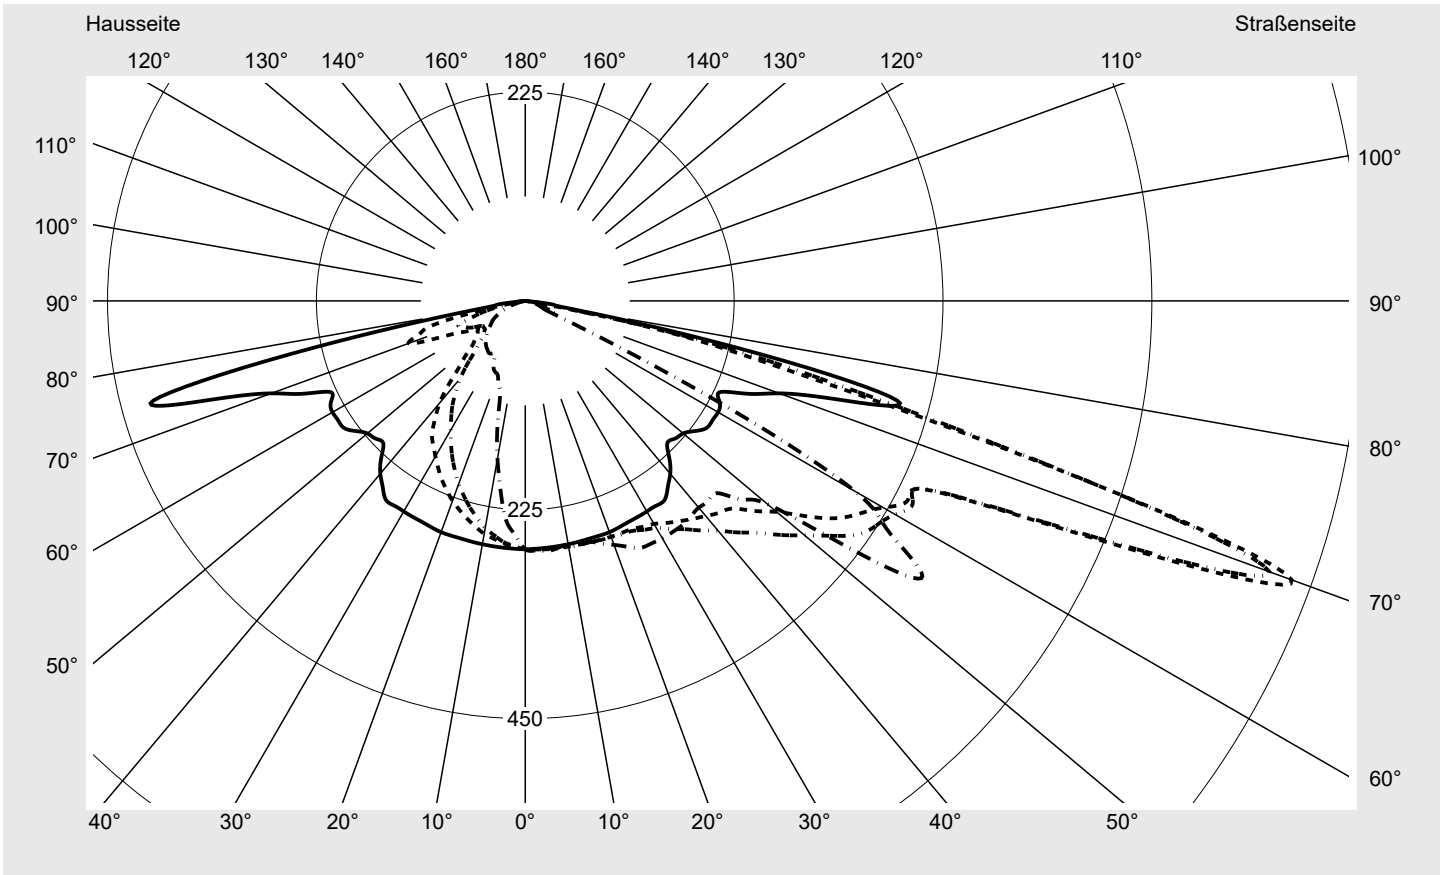

Lichttechnischer Prüfbefund

Familie
Streetlight 21 midi LED

Bestell-Nr.: 5XE3U33S08LB
EAN: 4069025151001

LP-Nummer
59536_338

Ausführung Mastansatz- / Mastaufsatzmontage, Smart Interface oben
Optik asymmetrisch, extrem breit strahlend (P0.8a)
Abdeckung Einscheibensicherheitsglas (ESG)
Bestückung LED 3000 K | CRI ≥ 70
Betriebsgerät EVG-Smart Interface
Bemessungswerte Nettolichtstrom = 14470 lm
 Systemleistung = 98.3 W
 Lichtausbeute = 147.2 lm/W

Seriendokumentation
18.01.2024

siteco

Lichtstärke in cd/klm

C180-0

C195-15

C200-20

C270-90

Imax: 879 cd/klm

Leuchtenbetriebswirkungsgrade

Eta	100.0%
Eta 0° - 90°	100.0%
Eta 90° - 180°	0.0%

Lichtstärkeklasse nach EN13201-2

Klasse:	G3
Imax 70°	878.7
Imax 80°	57.3
Imax 90°	0.0
Imax >90°	0.0
Imax >95°	0.0

Messbedingungen