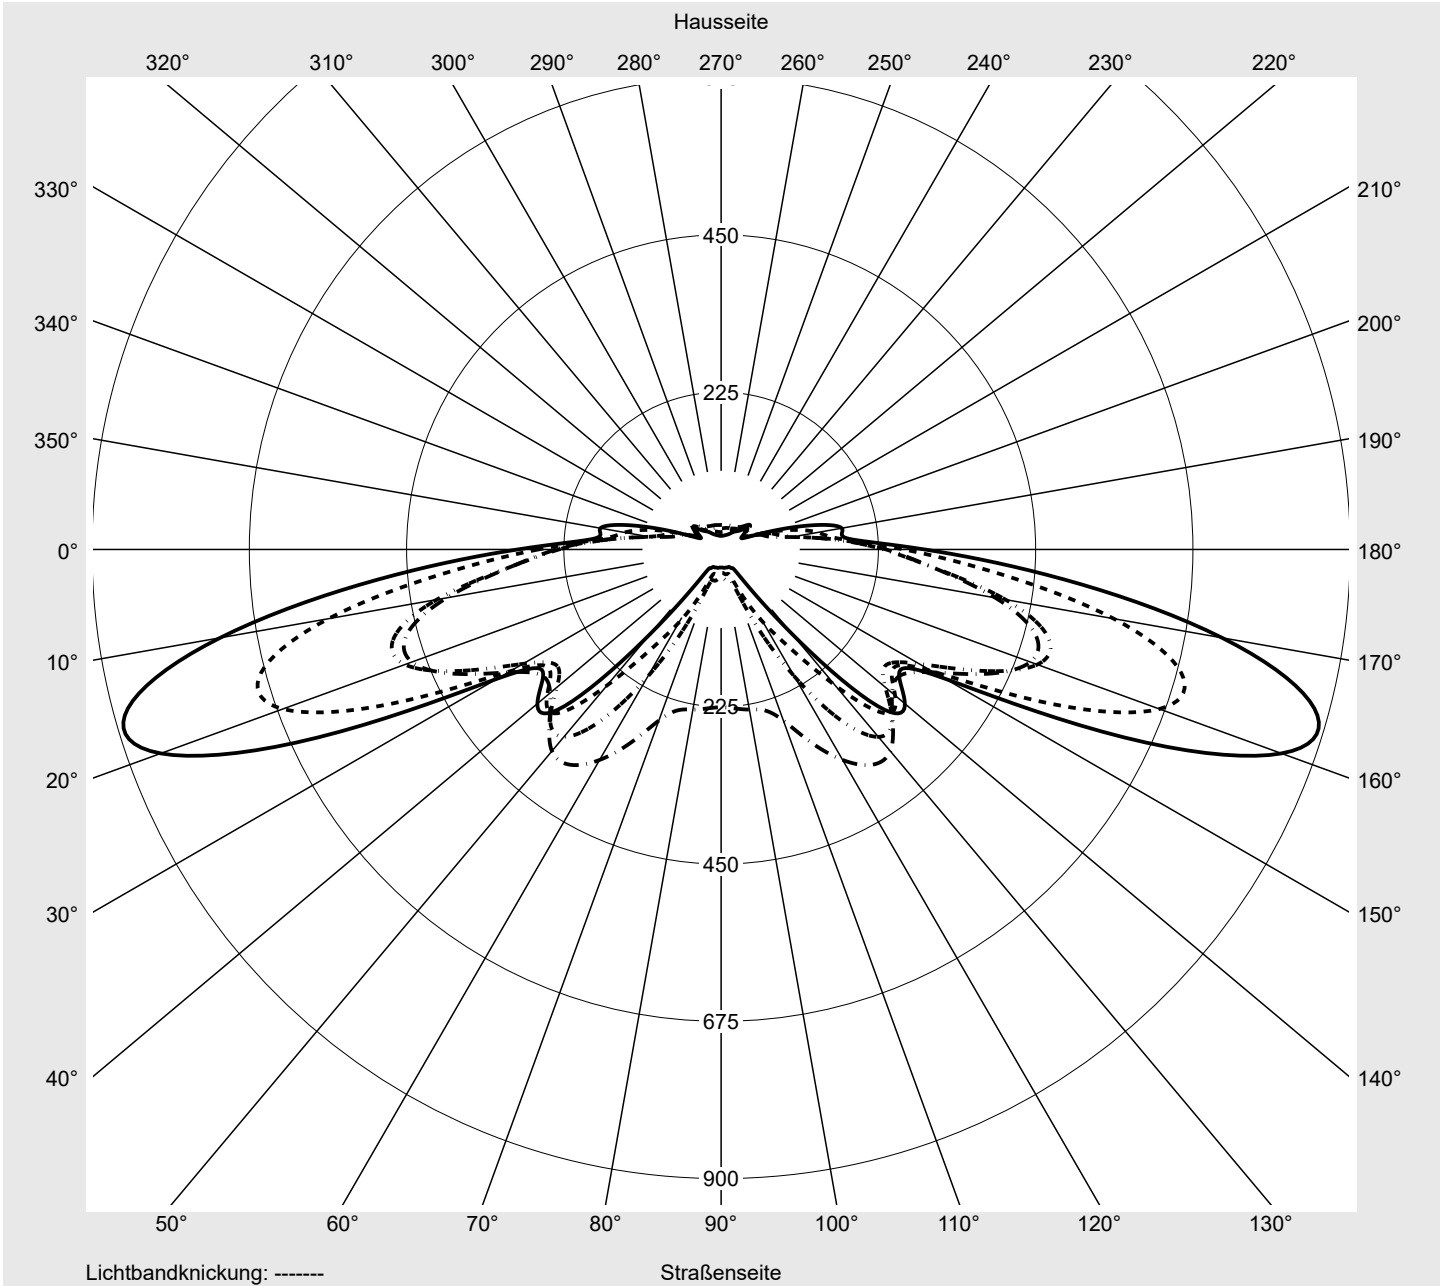

Lichttechnischer Prüfbefund

Familie
Streetlight 21 midi LED

Bestell-Nr.: 5XE3U33S08LB
EAN: 4069025151001

LP-Nummer
59536_338

Ausführung Mastansatz- / Mastaufsatzmontage, Smart Interface oben
Optik asymmetrisch, extrem breit strahlend (P0.8a)
Abdeckung Einscheibensicherheitsglas (ESG)
Bestückung LED 3000 K | CRI ≥ 70
Betriebsgerät EVG-Smart Interface
Bemessungswerte Nettolichtstrom = 14470 lm
 Systemleistung = 98.3 W
 Lichtausbeute = 147.2 lm/W

Seriendokumentation
18.01.2024

siteco

Lichtstärke in cd/klm

C180-0

C195-15

C200-20

C270-90

Imax: 879 cd/klm

Leuchtenbetriebswirkungsgrade

Eta	100.0%
Eta 0° - 90°	100.0%
Eta 90° - 180°	0.0%

Lichtstärkeklasse nach EN13201-2

Klasse:	G3
Imax 70°	878.7
Imax 80°	57.3
Imax 90°	0.0
Imax >90°	0.0
Imax >95°	0.0

Messbedingungen

DIN EN 13032 und DIN 5032

Lichttechnischer Prüfbefund

Familie Streetlight 21 midi LED	Bestell-Nr.: 5XE3U33S08LB EAN: 4069025151001	LP-Nummer 59536_338
---	---	-------------------------------

Kegelmantelkurven in cd/klm **KMK 70°** **KMK 67,5°** **KMK 65°** **KMK 62,5°** **siteco**