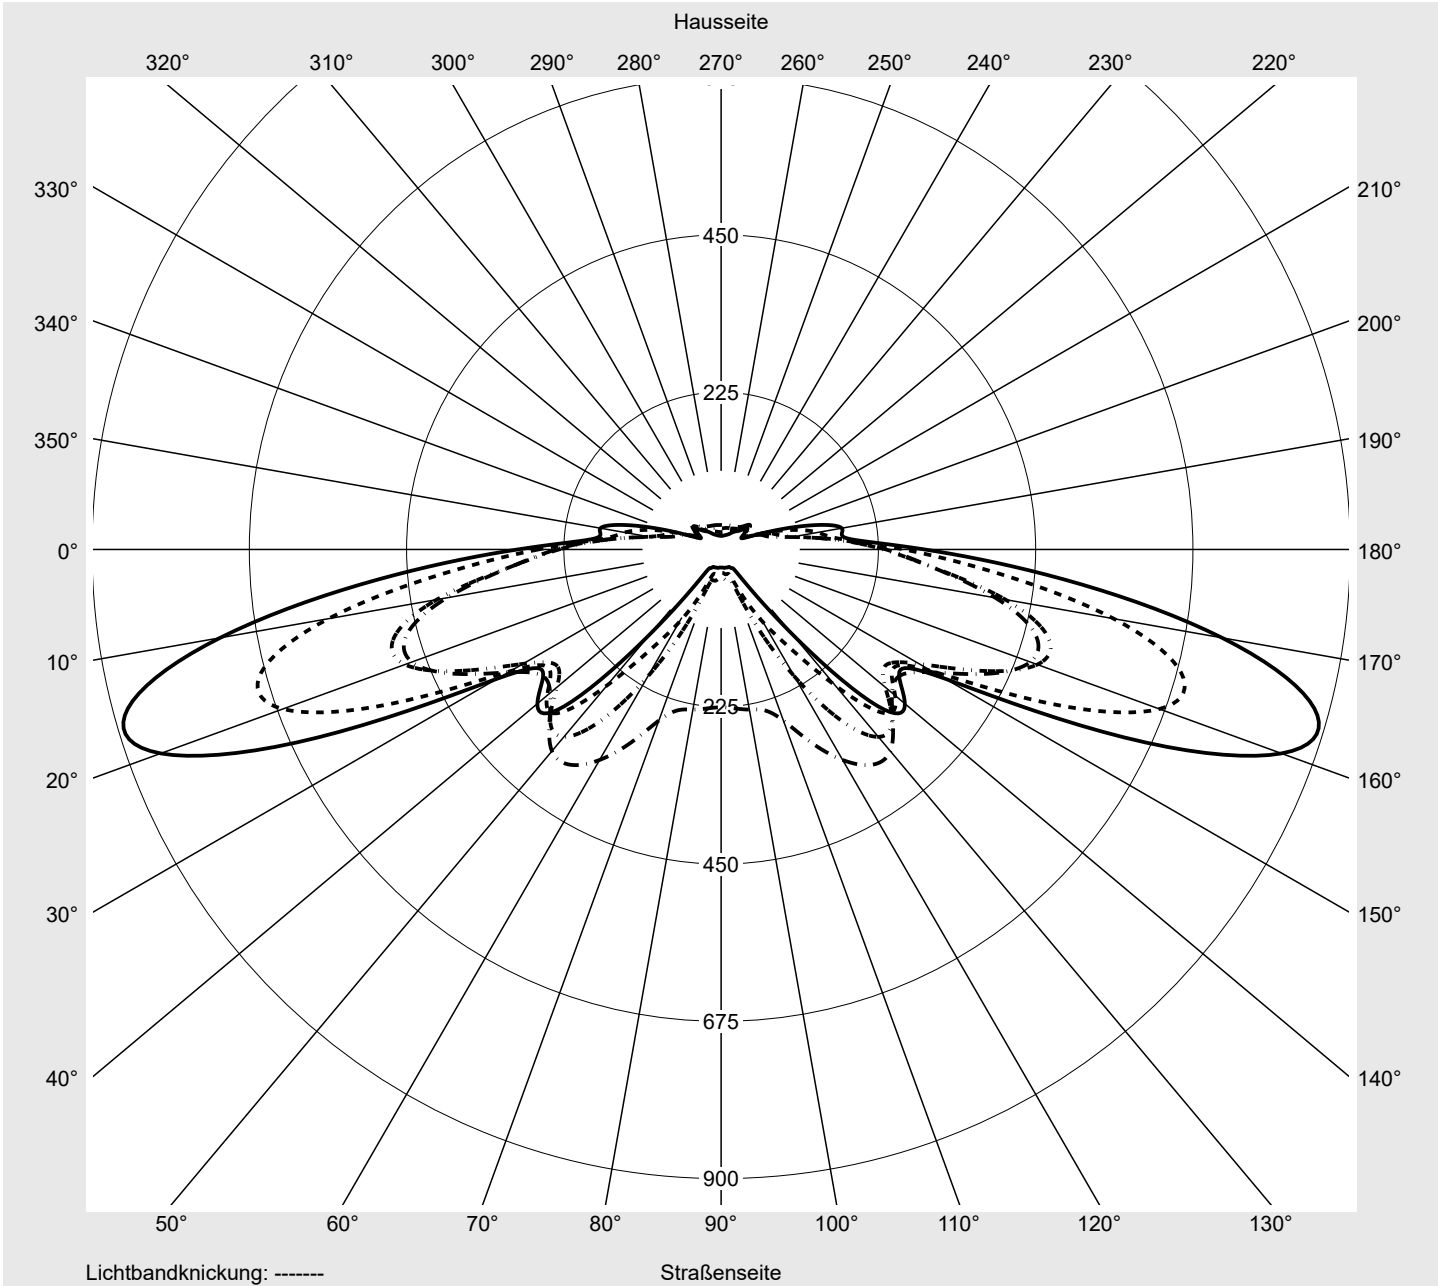

Lichttechnischer Prüfbefund

Familie Streetlight 21 midi LED	Bestell-Nr.: 5XE3U33S08MB EAN: 4069025163769	LP-Nummer 59536_246

Kegelmantelkurven in cd/klm   **KMK 70°**   **KMK 67,5°**   **KMK 65°**   **KMK 62,5°**   **siteco**

Lichttechnischer Prüfbefund

Familie Streetlight 21 midi LED	Bestell-Nr.: 5XE3U33S08MB EAN: 4069025163769	LP-Nummer 59536_246
Wertetabelle Lichtstärkemessung		Maximale Lichtstärke
		siteco

C- Ebenen	0° 180°	5° 175°	10° 170°	15° 165°	20° 160°	25° 155°	30° 150°	35° 145°	40° 140°	45° 135°	50° 130°	55° 125°	60° 120°
γ	Lichtstärke in cd/klm												
0,0°	267.5	267.5	267.5	267.5	267.5	267.5	267.5	267.5	267.5	267.5	267.5	267.5	267.5
2,5°	267.2	267.2	267.4	267.7	268.0	268.2	268.3	268.4	268.7	268.6	268.6	268.7	268.7
5,0°	266.9	266.9	267.2	267.8	268.6	268.9	269.1	269.3	269.8	269.6	269.6	269.8	269.9
7,5°	266.5	266.7	267.4	268.3	269.0	269.1	269.0	269.1	269.2	269.0	268.6	268.3	268.2
10,0°	266.2	266.6	267.5	268.8	269.4	269.4	269.0	268.9	268.7	268.3	267.5	266.8	266.5
12,5°	265.7	266.8	267.7	268.9	269.3	269.2	268.7	268.4	268.0	267.7	267.2	266.8	266.7
15,0°	265.2	267.0	267.9	269.1	269.2	269.1	268.3	267.9	267.3	267.0	266.9	266.8	267.0
17,5°	265.2	267.9	268.8	269.7	270.1	270.0	269.8	269.8	269.9	270.4	270.8	271.1	271.6
20,0°	265.1	268.9	269.6	270.3	271.0	270.8	271.2	271.7	272.4	273.8	274.7	275.4	276.3
22,5°	264.0	268.4	269.8	270.7	272.2	273.3	274.8	276.9	278.7	280.6	282.2	283.8	285.0
25,0°	262.8	268.0	269.9	271.2	273.4	275.7	278.4	282.1	285.0	287.4	289.7	292.2	293.7
27,5°	262.3	269.0	271.7	274.3	277.9	281.8	286.1	291.1	295.3	299.0	301.4	302.9	302.7
30,0°	261.9	269.9	273.5	277.4	282.5	287.8	293.9	300.0	305.5	310.6	313.1	313.5	311.7
32,5°	261.8	271.7	277.3	283.5	291.4	299.5	307.7	315.0	321.0	325.6	326.4	323.2	318.0
35,0°	261.7	273.6	281.1	289.6	300.3	311.1	321.4	329.9	336.4	340.6	339.8	332.9	324.3
37,5°	252.3	268.4	281.4	296.0	311.7	326.6	338.9	348.1	353.7	354.6	350.3	339.3	327.6
40,0°	243.0	263.2	281.8	302.4	323.1	342.1	356.4	366.4	370.9	368.7	360.7	345.6	330.9
42,5°	229.8	256.4	281.5	309.4	338.2	363.9	378.3	385.7	385.6	377.9	365.2	348.0	332.0
45,0°	216.5	249.6	281.2	316.3	353.3	385.7	400.3	405.0	400.3	387.0	369.7	350.4	333.1
47,5°	219.3	258.6	295.9	335.0	373.2	403.4	416.6	415.9	404.4	385.7	366.0	350.2	338.2
50,0°	222.0	267.6	310.6	353.7	393.0	421.0	433.0	426.9	408.5	384.3	362.2	350.0	343.3
52,5°	230.3	281.2	331.6	380.9	415.7	432.1	429.8	415.1	391.8	372.1	363.5	370.8	388.4
55,0°	238.5	294.7	352.7	408.1	438.3	443.1	426.6	403.4	375.0	359.8	364.8	391.6	433.4
57,5°	239.2	300.2	368.4	426.7	449.2	436.9	401.3	371.3	353.4	354.2	384.0	423.0	459.6
60,0°	239.9	305.7	384.0	445.2	460.1	430.6	376.1	339.2	331.9	348.6	403.2	454.3	485.7
62,5°	236.0	306.5	398.6	464.7	470.8	420.8	351.7	313.7	319.3	347.2	376.6	376.0	347.7
65,0°	232.2	307.3	413.1	484.1	481.4	410.9	327.3	288.2	306.7	345.7	350.0	297.8	209.7
67,5°	261.7	400.0	570.4	681.4	667.3	523.6	348.4	299.5	324.9	331.4	253.7	172.7	120.4
70,0°	291.2	492.6	727.8	878.7	853.1	636.3	369.5	310.8	343.1	317.0	157.5	47.7	31.0
72,5°	353.0	430.5	526.3	594.6	600.5	549.8	505.8	527.8	350.6	186.2	90.1	34.6	25.1
75,0°	414.8	368.5	324.8	310.5	347.9	463.4	642.1	744.8	358.1	55.4	22.7	21.6	19.3
77,5°	236.0	205.6	178.8	168.2	183.7	239.0	334.0	387.5	184.9	33.3	17.6	16.7	14.7
80,0°	57.3	42.7	32.7	25.9	19.4	14.6	25.9	30.2	11.7	11.3	12.5	11.9	10.0
82,5°	30.0	22.6	17.5	14.0	10.7	8.3	13.9	16.1	6.8	6.6	7.4	7.1	6.4
85,0°	2.7	2.5	2.3	2.2	2.1	2.0	2.0	2.0	2.0	2.0	2.3	2.4	2.7
87,5°	1.4	1.3	1.1	1.1	1.0	1.0	1.0	1.0	1.0	1.0	1.1	1.2	1.4
90,0°	0.0	0.0	0.0	0.0	0.0	0.0	0.0	0.0	0.0	0.0	0.0	0.0	0.0