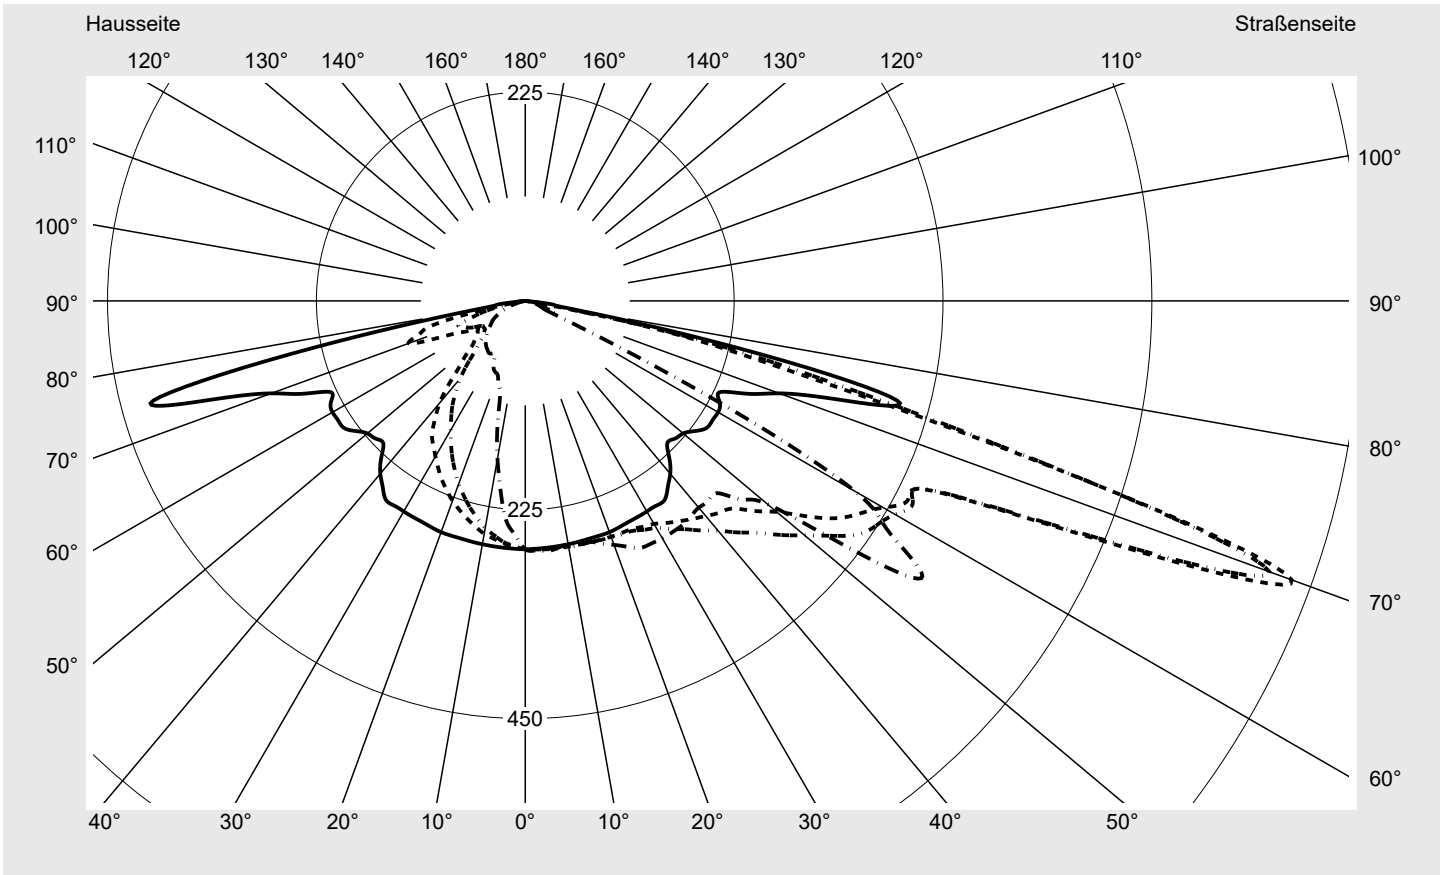

Lichttechnischer Prüfbefund

Familie
Streetlight 21 midi LED

Bestell-Nr.: 5XE3U33S08MB
EAN: 4069025163769

LP-Nummer
59536_246

Ausführung	Mastansatz- / Mastaufsatzmontage, Smart Interface oben
Optik	asymmetrisch, extrem breit strahlend (P0.8a)
Abdeckung	Einscheibensicherheitsglas (ESG)
Bestückung	LED 3000 K CRI ≥ 70
Betriebsgerät	EVG-Smart Interface
Bemessungswerte	Nettolichtstrom = 18430 lm Systemleistung = 136.0 W Lichtausbeute = 135.5 lm/W

Seriendokumentation
18.01.2024

siteco

Lichtstärke in cd/klm

C180-0

C195-15

C200-20

C270-90

Imax: 879 cd/klm

Leuchtenbetriebswirkungsgrade

Eta	100.0%
Eta 0° - 90°	100.0%
Eta 90° - 180°	0.0%

Lichtstärkeklasse nach EN13201-2

Klasse:	G3
Imax 70°	878.7
Imax 80°	57.3
Imax 90°	0.0
Imax >90°	0.0
Imax >95°	0.0

Messbedingungen