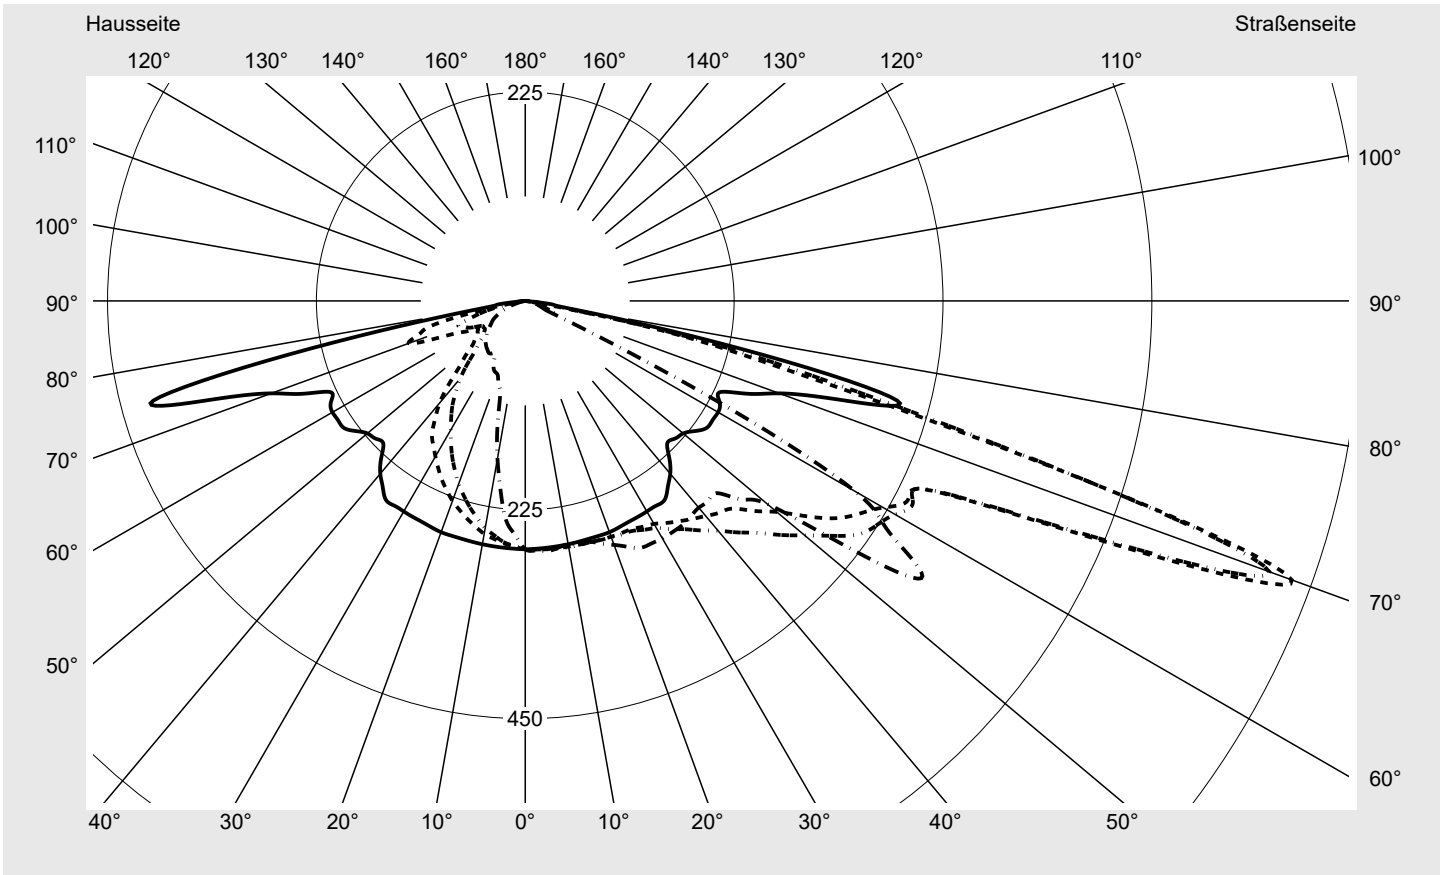

Lichttechnischer Prüfbefund

Familie
Streetlight 21 midi LED

Bestell-Nr.: 5XE3U33T08LB
EAN: 4069025151049

LP-Nummer
59536_343

Ausführung Mastansatz- / Mastaufsatzmontage, Smart Interface oben/unten
Optik asymmetrisch, extrem breit strahlend (P0.8a)
Abdeckung Einscheibensicherheitsglas (ESG)
Bestückung LED 3000 K | CRI ≥ 70
Betriebsgerät EVG-Smart Interface
Bemessungswerte Nettolichtstrom = 14470 lm
 Systemleistung = 98.3 W
 Lichtausbeute = 147.2 lm/W

Seriendokumentation
18.01.2024

siteco

Lichtstärke in cd/klm

C180-0

C195-15

C200-20

C270-90

Imax: 879 cd/klm

Leuchtenbetriebswirkungsgrade

Eta	100.0%
Eta 0° - 90°	100.0%
Eta 90° - 180°	0.0%

Lichtstärkeklasse nach EN13201-2

Klasse:	G3
Imax 70°	878.7
Imax 80°	57.3
Imax 90°	0.0
Imax >90°	0.0
Imax >95°	0.0

Messbedingungen