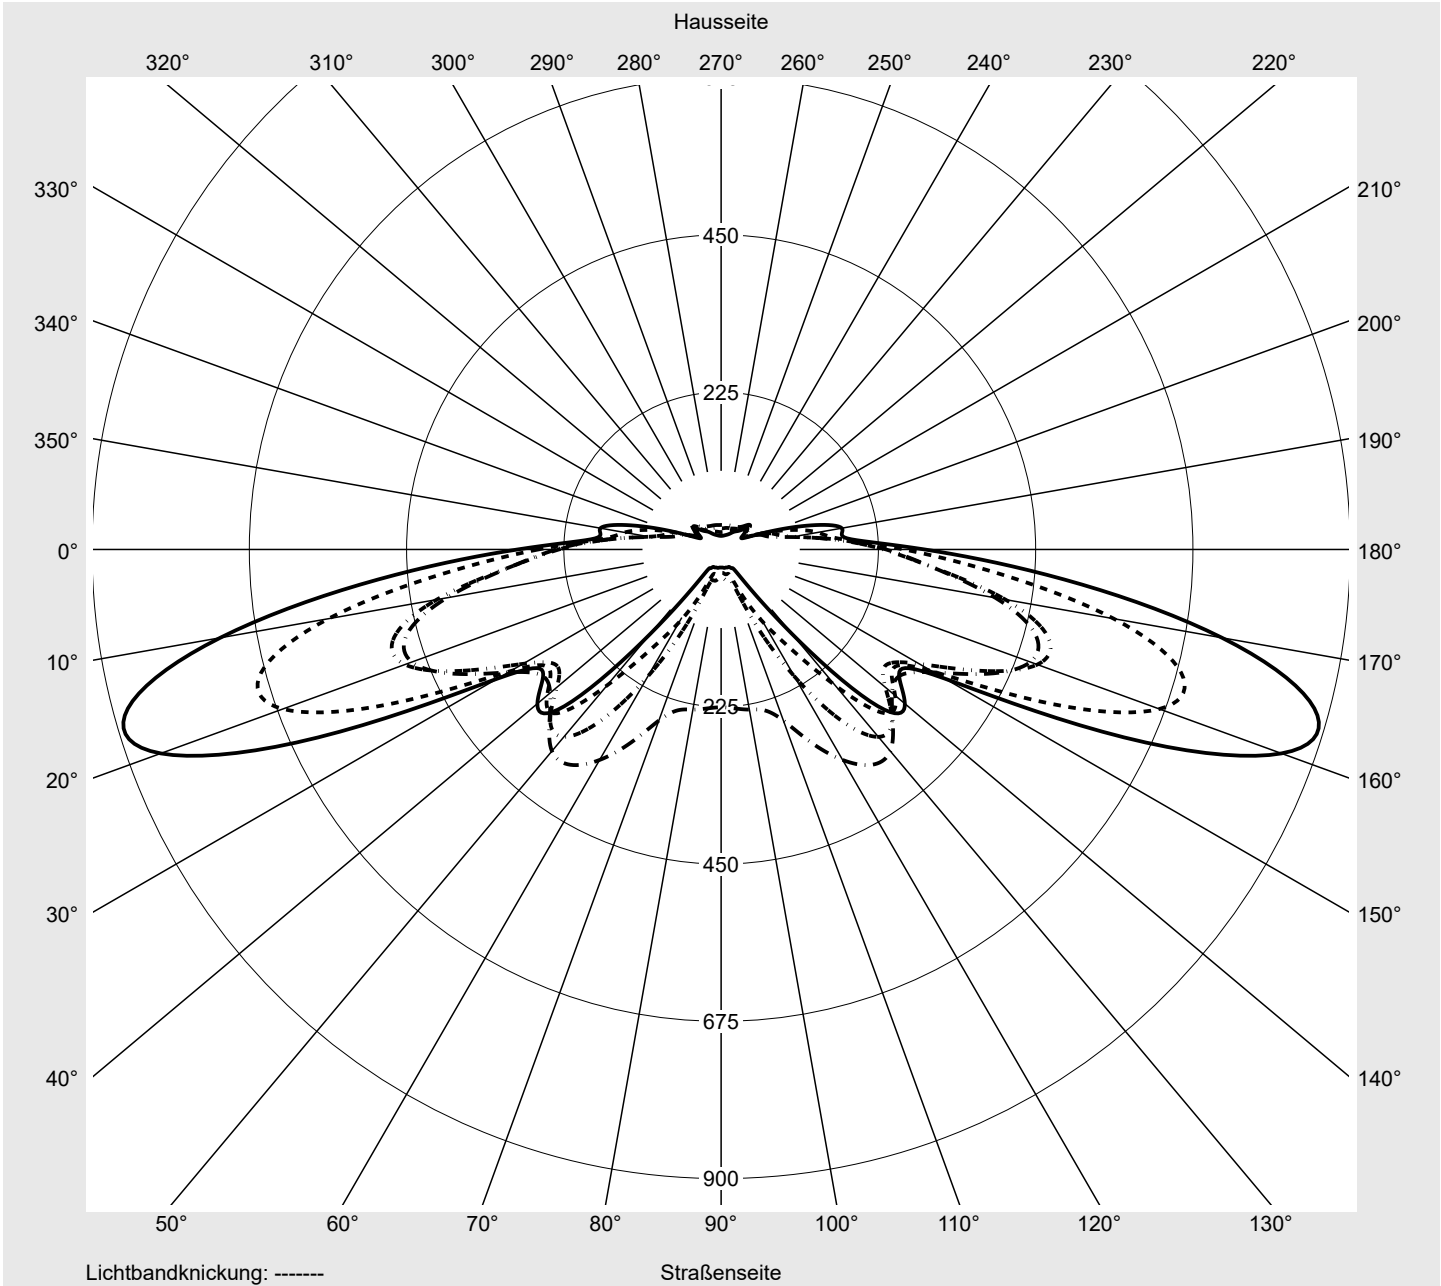

Lichttechnischer Prüfbefund

Familie
Streetlight 21 midi LED

Bestell-Nr.: 5XE3U33T08LB
EAN: 4069025151049

LP-Nummer
59536_343

Ausführung Mastansatz- / Mastaufsatzmontage, Smart Interface oben/unten
Optik asymmetrisch, extrem breit strahlend (P0.8a)
Abdeckung Einscheibensicherheitsglas (ESG)
Bestückung LED 3000 K | CRI ≥ 70
Betriebsgerät EVG-Smart Interface
Bemessungswerte Nettolichtstrom = 14470 lm
 Systemleistung = 98.3 W
 Lichtausbeute = 147.2 lm/W

Seriendokumentation
18.01.2024

siteco

Lichtstärke in cd/klm

C180-0

C195-15

C200-20

C270-90

Imax: 879 cd/klm

Leuchtenbetriebswirkungsgrade

Eta	100.0%
Eta 0° - 90°	100.0%
Eta 90° - 180°	0.0%

Lichtstärkeklasse nach EN13201-2

Klasse:	G3
Imax 70°	878.7
Imax 80°	57.3
Imax 90°	0.0
Imax >90°	0.0
Imax >95°	0.0

Messbedingungen

DIN EN 13032 und DIN 5032

Lichttechnischer Prüfbefund

Familie Streetlight 21 midi LED	Bestell-Nr.: 5XE3U33T08LB EAN: 4069025151049	LP-Nummer 59536_343
---	---	-------------------------------

Kegelmantelkurven in cd/klm **KMK 70°** **KMK 67,5°** **KMK 65°** **KMK 62,5°** **siteco**