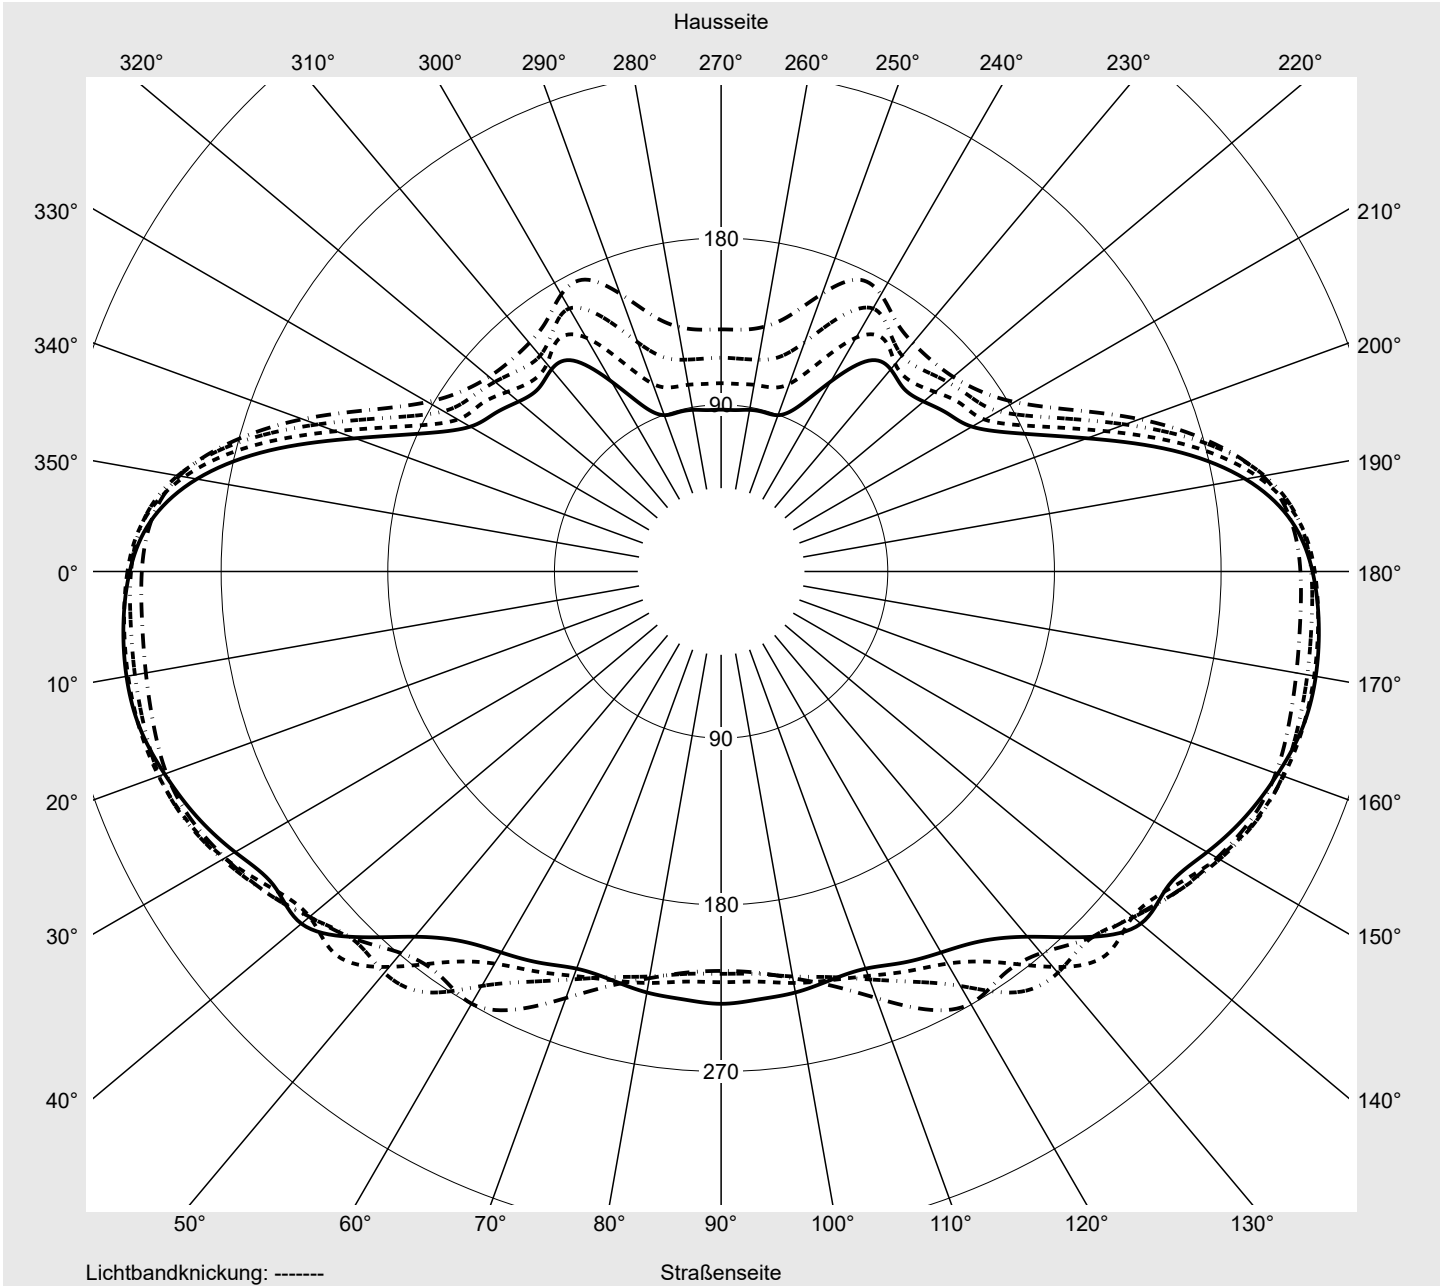

## Lichttechnischer Prüfbefund

**Familie**  
**Streetlight 21 midi LED**

**Bestell-Nr.: 5XE3V31V08MB**  
**EAN: 4069025163813**

**LP-Nummer**  
**59539\_66**

**Ausführung** Mastansatz- / Mastaufsatzmontage, Smart Interface oben  
**Optik** asymmetrisch, extrem breit strahlend (P0.5a)  
**Abdeckung** Einscheibensicherheitsglas (ESG)  
**Bestückung** LED 3000 K | CRI ≥ 70  
**Betriebsgerät** EVG SITECO iQ - Smart Interface  
**Bemessungswerte** Nettolichtstrom = 18020 lm  
 Systemleistung = 129.3 W  
 Lichtausbeute = 139.4 lm/W

**Seriendokumentation**  
**18.01.2024**

**siteco**

**Lichtstärke in cd/klm**

**C180-0**

**C190-10**

**C195-15**

**C270-90**

**Imax: 326 cd/klm**

**Leuchtenbetriebswirkungsgrade**

Eta 100.0%  
 Eta 0° - 90° 100.0%  
 Eta 90° - 180° 0.0%

**Lichtstärkeklasse nach EN13201-2**

Klasse: G6  
 Imax 70° 300.7  
 Imax 80° 79.4  
 Imax 90° 0.0  
 Imax >90° 0.0  
 Imax >95° 0.0

**Kegelmantelkurven in cd/klm**    **KMK 57,5°**    **KMK 55°**    **KMK 52,5°**    **KMK 50°**    **siteco**