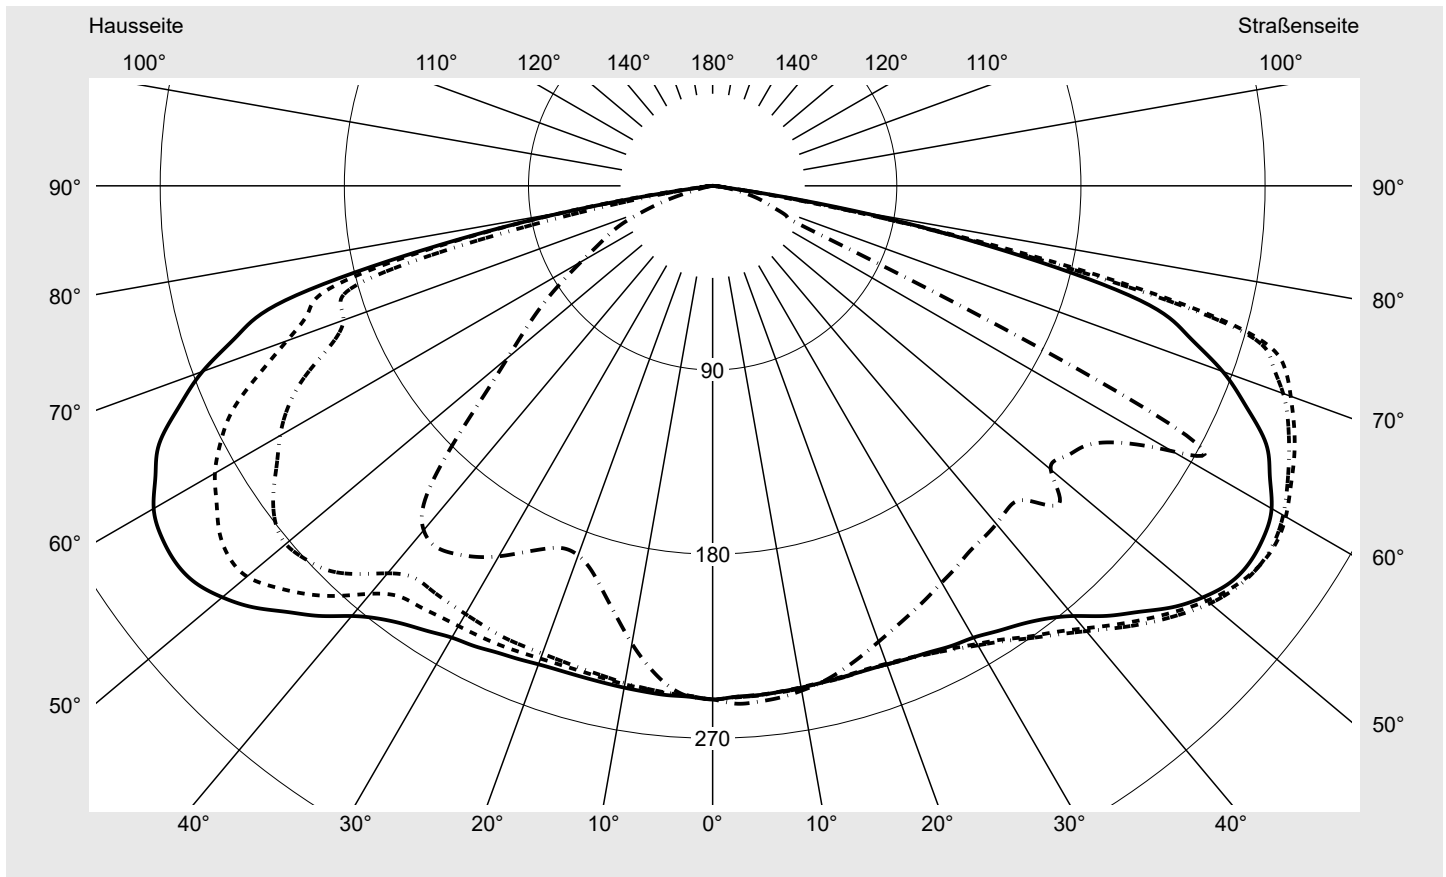

## Lichttechnischer Prüfbefund

**Familie**  
**Streetlight 21 midi LED**

**Bestell-Nr.: 5XE3V31V08MB**  
**EAN: 4069025163813**

**LP-Nummer**  
**59539\_66**

**Ausführung** Mastansatz- / Mastaufsatzmontage, Smart Interface oben  
**Optik** asymmetrisch, extrem breit strahlend (P0.5a)  
**Abdeckung** Einscheibensicherheitsglas (ESG)  
**Bestückung** LED 3000 K | CRI ≥ 70  
**Betriebsgerät** EVG SITECO iQ - Smart Interface  
**Bemessungswerte** Nettolichtstrom = 18020 lm  
 Systemleistung = 129.3 W  
 Lichtausbeute = 139.4 lm/W

**Seriendokumentation**  
**18.01.2024**

**siteco**

**Lichtstärke in cd/klm**

**C180-0**

**C190-10**

**C195-15**

**C270-90**

**Imax: 326 cd/klm**

**Leuchtenbetriebswirkungsgrade**

Eta 100.0%  
 Eta 0° - 90° 100.0%  
 Eta 90° - 180° 0.0%

**Lichtstärkeklasse nach EN13201-2**

Klasse: G6  
 Imax 70° 300.7  
 Imax 80° 79.4  
 Imax 90° 0.0  
 Imax >90° 0.0  
 Imax >95° 0.0